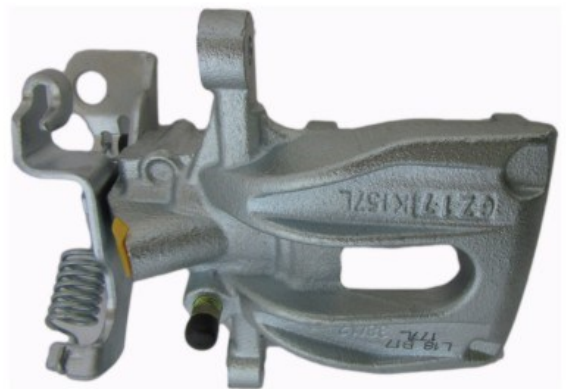

POS : FRONT RIGHT

Status : Ex.Stock

Part No : VSBC177L

OEM : 86-0714

FITS : FORD

POS : REAR LEFT

Status : Ex.Stock

Part No : VSBC177R