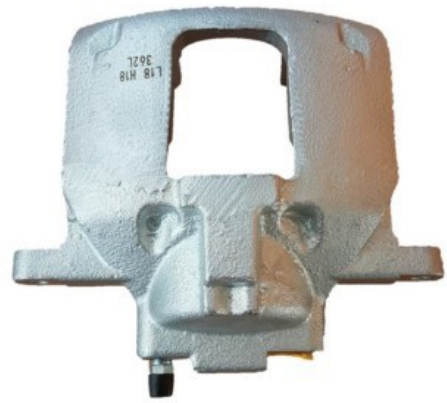

Part No : VSBC362L
OEM : 82-2383/ 82-2193
FITS : CHRYSLER, DODGE, JEEP
POS : FRONT LEFT
Status : Ex.Stock