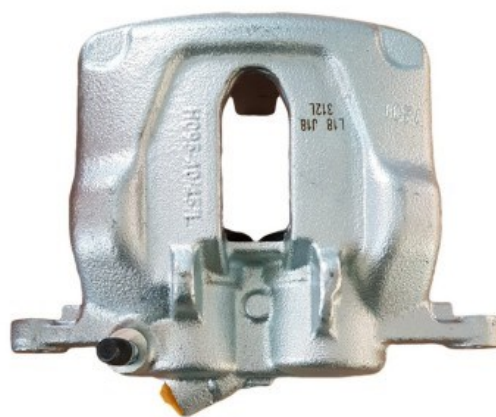

OEM : 83-0898

FITS : MERCEDES-BENZ

POS : FRONT RIGHT

Status : Ex.Stock

Part No : VSBC312L

OEM : 82-0822

FITS : NISSAN, OPEL, RENAULT,
VAUXHALL

POS : FRONT LEFT