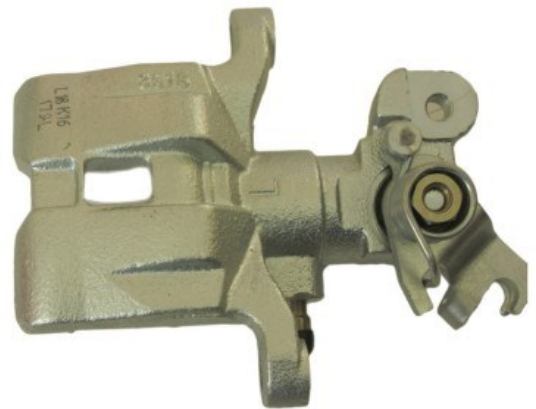

Part No : VSBC179L

OEM : 86-0748

FITS : MAZDA

POS : REAR LEFT

Status : Ex.Stock