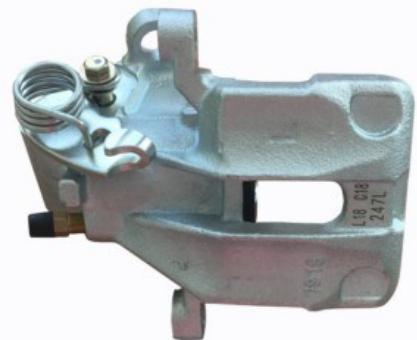

Part No : VSBC247L

OEM : 86-0145

FITS : PEUGEOT, SEAT,VW

POS : REAR LEFT

Status : Ex.Stock