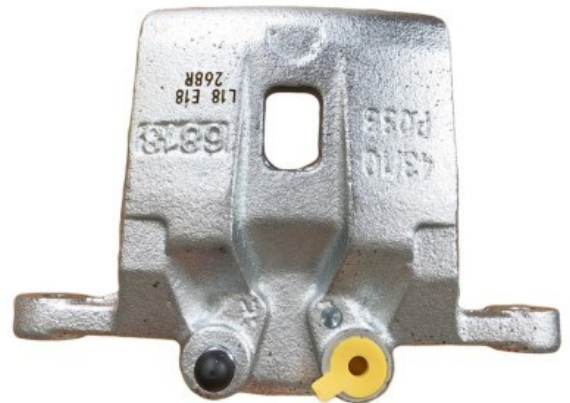

POS : REAR LEFT

Status : Ex.Stock

Part No : VSBC268R

OEM : 87-2253

FITS : HYUNDAI, KIA

POS : REAR RIGHT

Status : Ex.Stock

Part No : VSBC269L