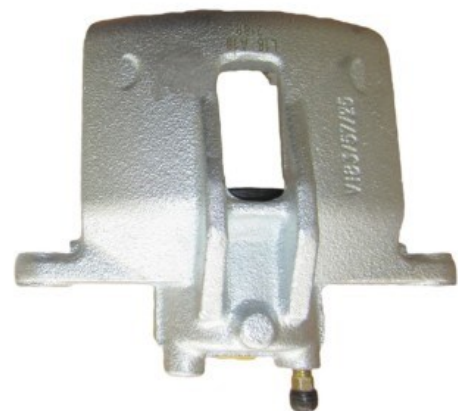

Part No : VSBC218R

OEM : 83-0871

FITS : TOYOTA

POS : FRONT RIGHT

Status : Ex.Stock