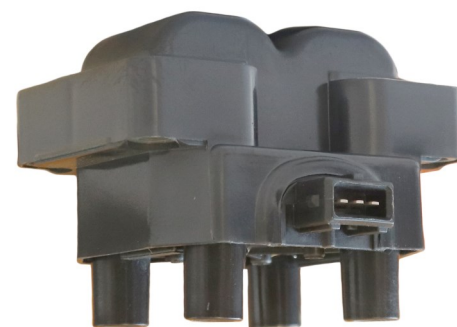

VOLTS: 12V

ROLLCO: VSIC382

OE: 0489051051

**FITS: ALFA ROMEO, DACIA, FERRARI, FIAT,
KIA, LADA, LANCIA, LAND ROVER, PROTON**

VOLTS: 12V

ROLLCO: VSIC383

OE: 5F2E12029AA

FITS: FORD, FORD USA