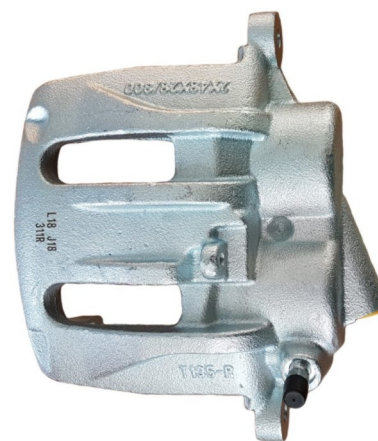

Status : Ex.Stock

Part No : VSBC311R

OEM : 83-0898

FITS : MERCEDES-BENZ

POS : FRONT RIGHT

Status : Ex.Stock

Part No : VSBC312L
OEM : 82-0822
FITS : NISSAN, OPEL, RENAULT,
 VAUXHALL
POS : FRONT LEFT

Part No : VSBC312R
OEM : 83-0822
FITS : NISSAN, OPEL, RENAULT, VAUX-
 HALL
POS : FRONT RIGHT
Status : Ex.Stock