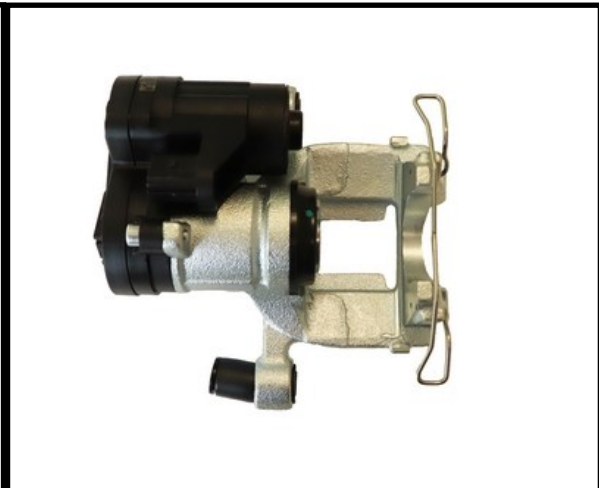

Part No : VSEP507R
OEM : 87-2504
FITS : AUDI/ SEAT/ SKODA/
 VOLKSWAGEN
POS : RR- REAR RIGHT
Status : Ex.Stock

Part No : VSEP508L
OEM : 86-2603
FITS : AUDI
POS : RL- REAR LEFT
Status : Ex.Stock

Part No : VSEP508R