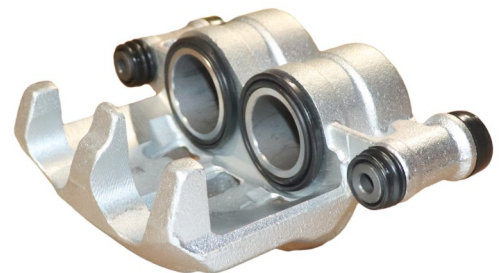

Part No : VSBC436R

OEM : 83-1915

FITS : CITROEN, FIAT, PEUGEOT

POS : FR- FRONT RIGHT

Status : Ex.Stock