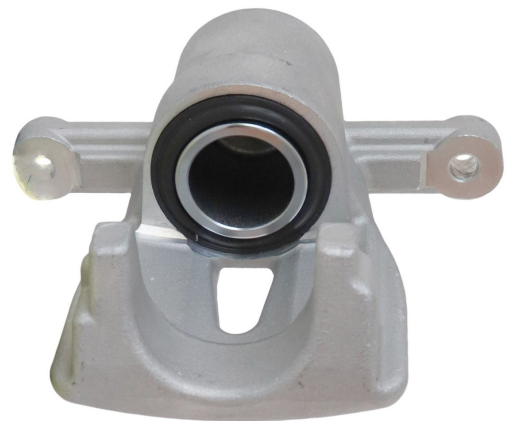

Status : Ex.Stock

Part No : VSBC316L
OEM : 82-0779
FITS : HONDA
POS : FL- FRONT LEFT
Status : Ex.Stock

Part No : VSBC316R
OEM : 83-0779
FITS : HONDA
POS : FR- FRONT RIGHT
Status : Ex.Stock

Part No : VSBC317L
OEM : 86-0864
FITS : TOYOTA
POS : RL- REAR LEFT
Status : Ex.Stock