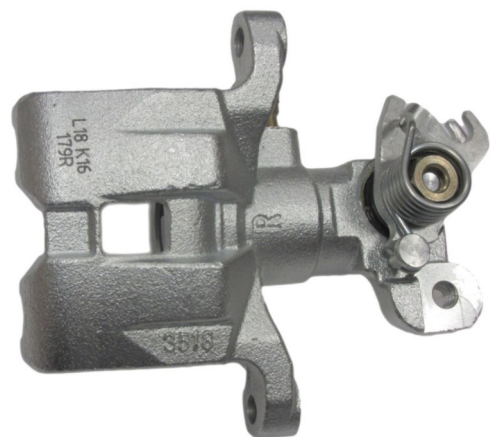

Part No : VSBC179R

OEM : 87-0748

FITS : MAZDA

POS : REAR RIGHT

Status : Ex.Stock