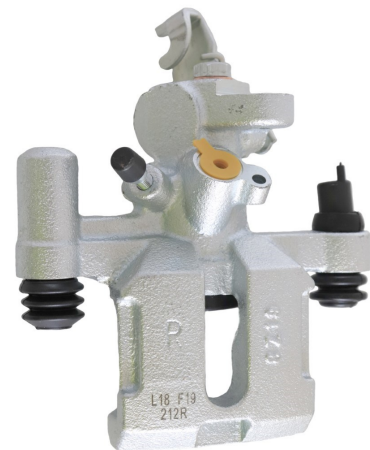

Part No : VSBC212R

OEM : 87-0256

FITS : MAZDA

POS : RR- REAR RIGHT

Status : Ex.Stock