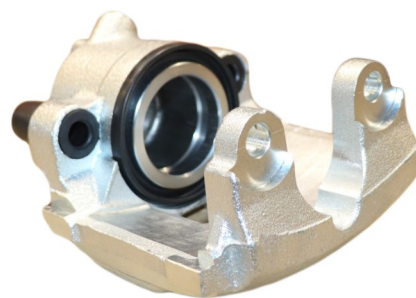

FITS : AUDI

POS : FR- FRONT RIGHT

Status : Ex.Stock

Part No : VSBC470L

OEM : 82-2066

FITS : BMW

POS : FL- FRONT LEFT

Status : Ex.Stock