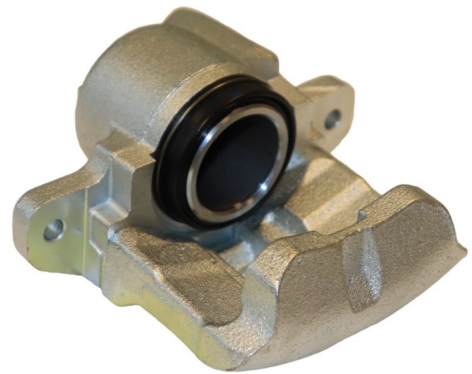

OEM : 87-2440

FITS : MINI

POS : RR- REAR RIGHT

Status : Ex.Stock

Part No : VSBC494L
OEM : 82-0109
FITS : DACIA/ RENAULT
POS : FL- FRONT LEFT
Status : Ex.Stock

Part No : VSBC494R
OEM : 83-0109
FITS : DACIA/ RENAULT
POS : FR- FRONT RIGHT
Status : Ex.Stock