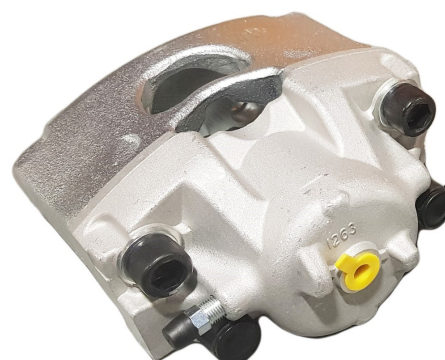

Status : Ex.Stock

Part No : VSBC455L

OEM : 82-0825

FITS : FIAT, OPEL, SAAB, VAUXHALL

POS : FL- FRONT LEFT

Status : Ex.Stock

Part No : VSBC455R

OEM : 83-0825