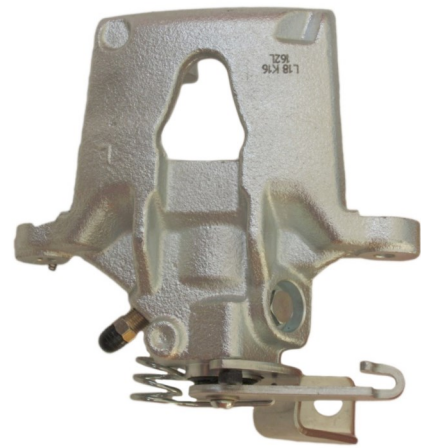

Part No : VSBC162L

OEM : 86-0821/ 86-2356

FITS : RENAULT, NISSAN, OPEL,
VAUX.

POS : REAR LEFT