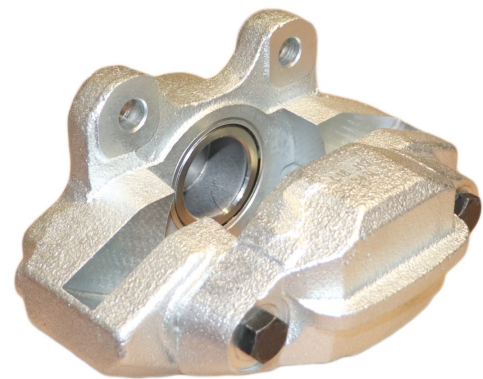

FITS : CHEVROLET, DAEWOO

POS : REAR RIGHT

Status : Ex.Stock

Part No : VSBC343L

OEM : 86-2113

FITS : LAND ROVER

POS : RL- REAR LEFT

Status : Ex.Stock