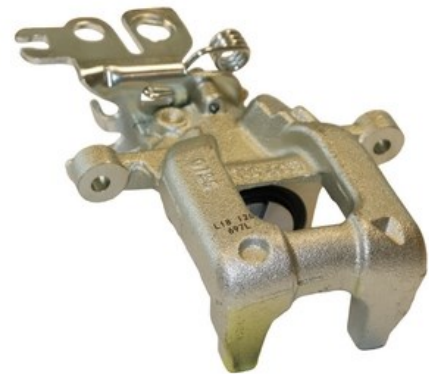

Part No : VSBC697L

OEM : 86-2439

FITS : VW VOLKSWAGEN

POS : RL- REAR LEFT

Status : Ex.Stock