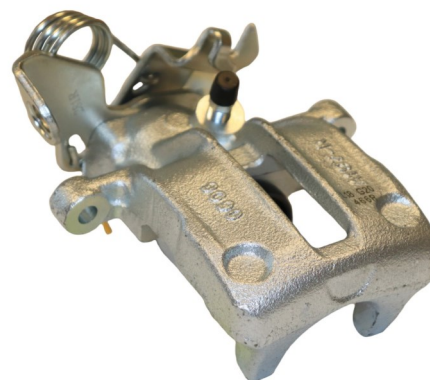

Part No : VSBC466R

OEM : 87-1046

FITS : AUDI

POS : RR- REAR RIGHT

Status : Ex.Stock