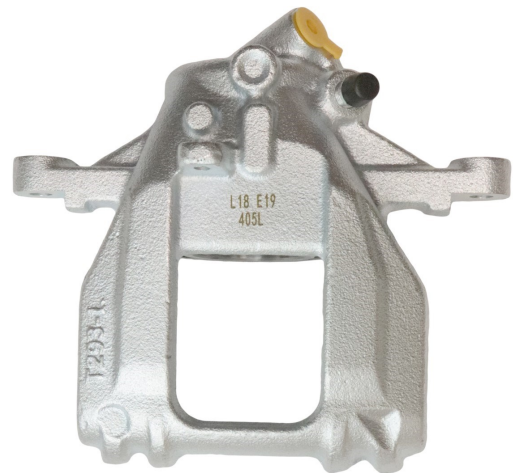

Part No : VSBC405L

OEM : 86-1903

FITS : MERCEDES-BENZ,
VOLKSWAGEN

POS : RL- REAR LEFT

Status : Ex.Stock