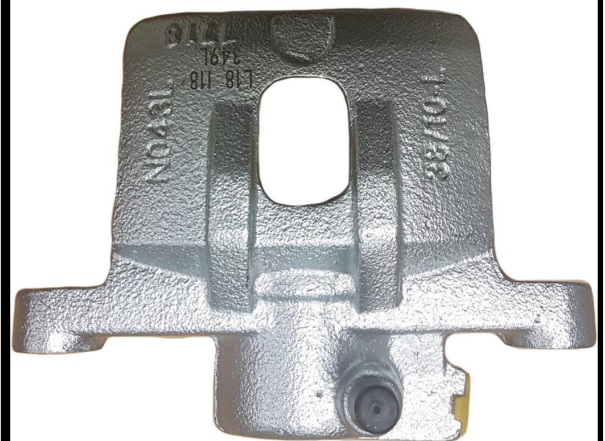

Part No : VSBC349L

OEM : 86-1586

FITS : MITSUBISHI

POS : REAR LEFT

Status : Ex.Stock