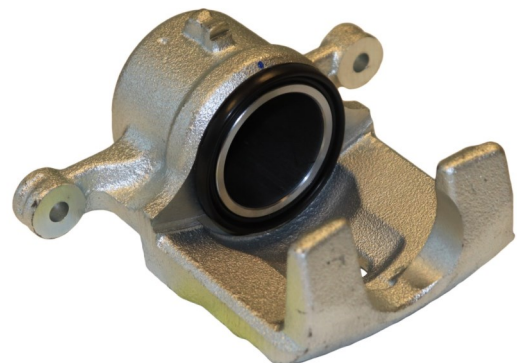

Part No : VSBC383R
OEM : 83-1913
FITS : FORD
POS : FR- FRONT RIGHT
Status : Ex.Stock