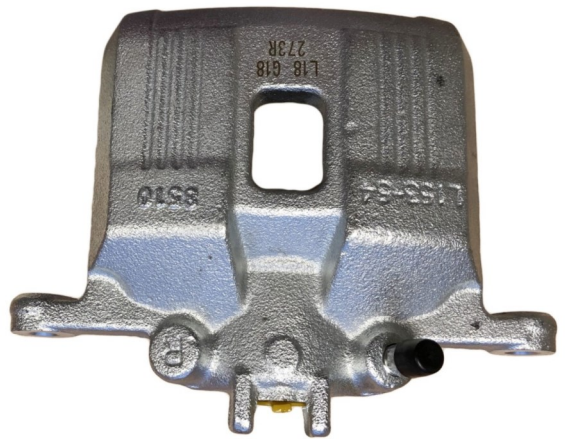

Status : Ex.Stock

Part No : VSBC273R

OEM : 83-2246

FITS : HONDA

POS : FRONT RIGHT

Status : Ex.Stock

Part No : VSBC274L

OEM : 86-2633