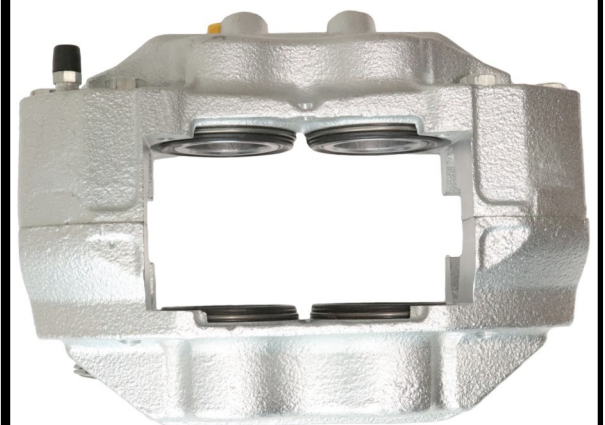

FITS : TOYOTA

POS : FL- FRONT LEFT

Status : Ex.Stock

Part No : VSBC207R

OEM : 83-0873

FITS : TOYOTA

POS : FR- FRONT RIGHT

Status : Ex.Stock