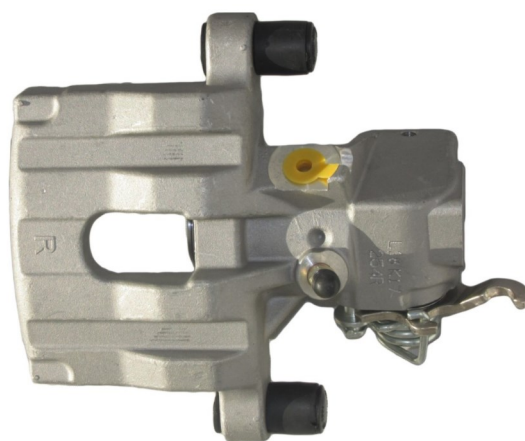

FITS : NISSAN

POS : REAR LEFT

Status : Ex.Stock

Part No : VSBC254R

OEM : 87-0703

FITS : NISSAN

POS : REAR RIGHT

Status : Ex.Stock