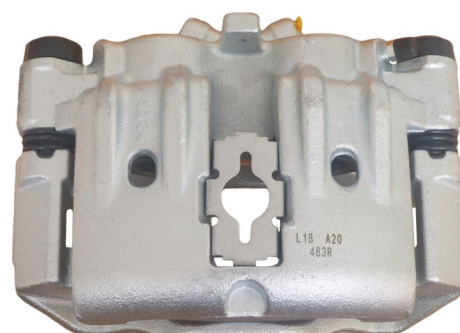

Part No : VSBC483R

OEM : 83-1359

FITS : IVECO

POS : FR- FRONT RIGHT

Status : Ex.Stock