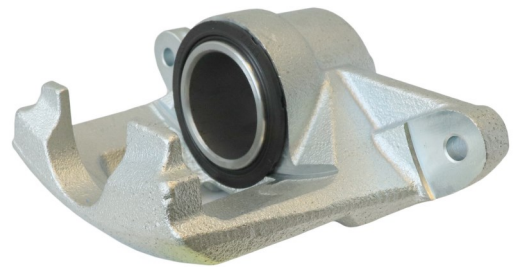

Part No : VSBC638L
OEM : 82-1398
FITS : IVECO
POS : FL- FRONT LEFT
Status : Ex.Stock

Part No : VSBC638R
OEM : 83-1398
FITS : IVECO
POS : FR- FRONT RIGHT
Status : Ex.Stock

Part No : VSBC639L

OEM : 86-1377