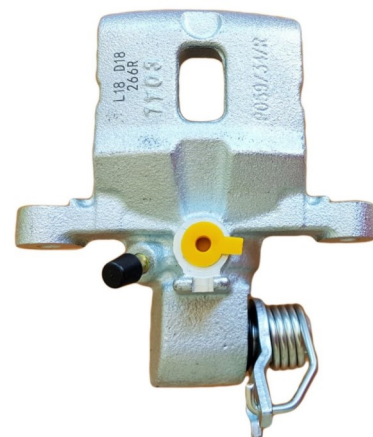

FITS : KIA

POS : REAR LEFT

Status : Ex.Stock

Part No : VSBC266R

OEM : 87-1614

FITS : KIA

POS : REAR RIGHT

Status : Ex.Stock