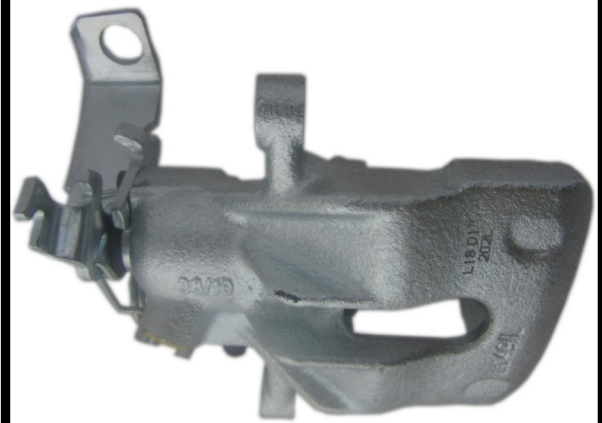

POS : REAR LEFT

Status : Ex.Stock

Part No : VSBC201R

OEM : 87-0854

FITS : VW, AUDI, SEAT

POS : REAR RIGHT

Status : Ex.Stock

Part No : VSBC202L
OEM : 86-0771
FITS : HONDA ACCORD
POS : REAR LEFT
Status : Ex.Stock