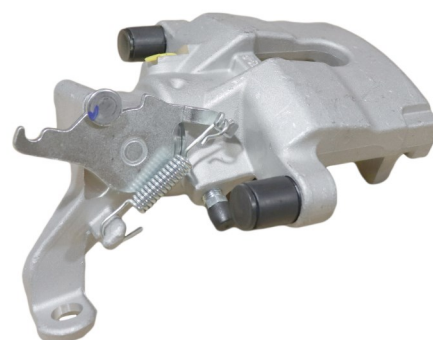

Part No : VSBC328R

OEM : 87-2050

FITS : JAGUAR

POS : RR- REAR RIGHT

Status : Ex.Stock