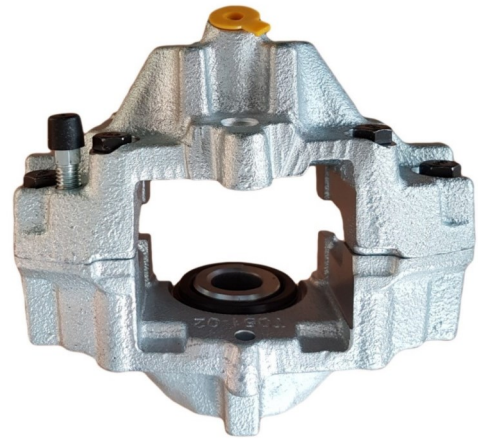

Status : Ex.Stock

Part No : VSBC381R

OEM : 87-2087

FITS : CITROEN

POS : REAR RIGHT

Status : Ex.Stock

Part No : VSBC382L
OEM : 86-0520
FITS : MERCEDES-BENZ
POS : REAR LEFT
Status : Ex.Stock

Part No : VSBC382R
OEM : 87-0520
FITS : MERCEDES-BENZ
POS : REAR RIGHT
Status : Ex.Stock