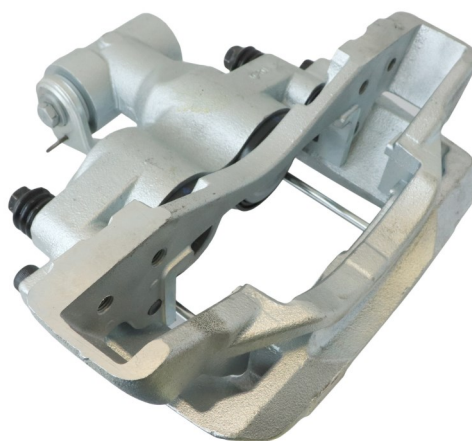

Part No : VSBC630L

OEM : 86-1636-1

FITS : IVECO

POS : RL- REAR LEFT

Status : Ex.Stock