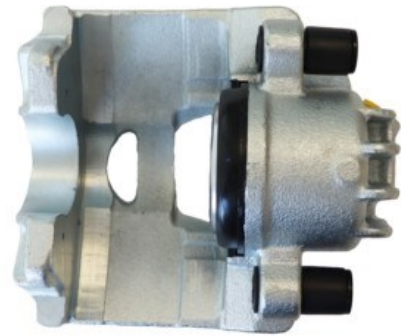

Part No : VSBC464L

OEM : 82-1989

FITS : CITROEN/ DS AUTOMOBILES/
PEUGEOT

POS : FL- FRONT LEFT

Part No : VSBC464R

OEM : 83-1989

FITS : CITROEN/ DS AUTOMOBILES/
PEUGEOT

POS : FR- FRONT RIGHT