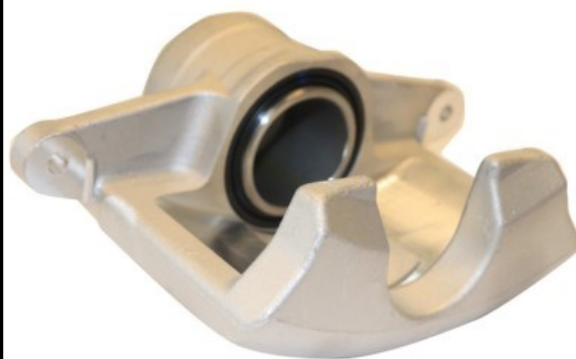

Part No : VSBC657L

OEM : 82-1616

FITS : KIA

POS : FL- FRONT LEFT

Status : Ex.Stock