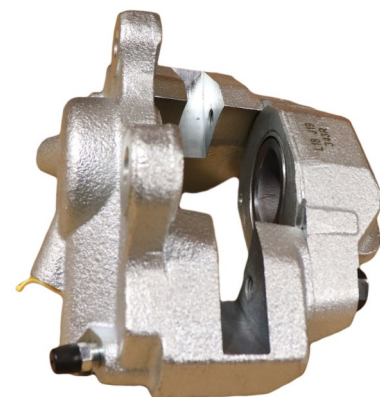

Part No : VSBC343R

OEM : 87-2113

FITS : LAND ROVER

POS : RR- REAR RIGHT

Status : Ex.Stock