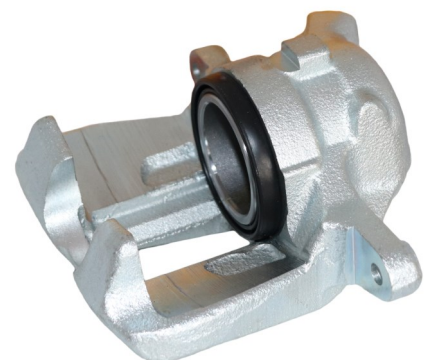

Part No : VSBC606L

OEM : 82-0187

FITS : AUDI/ VOLKSWAGEN

POS : FL- FRONT LEFT

Status : Ex.Stock