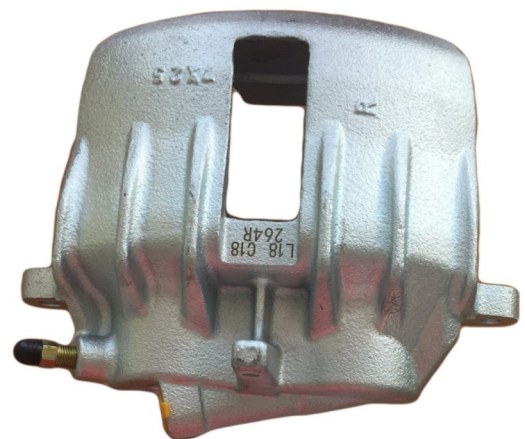

Part No : VSBC264R

OEM : 83-0052

FITS : MERCEDES-BENZ,VW

POS : FRONT RIGHT

Status : Ex.Stock