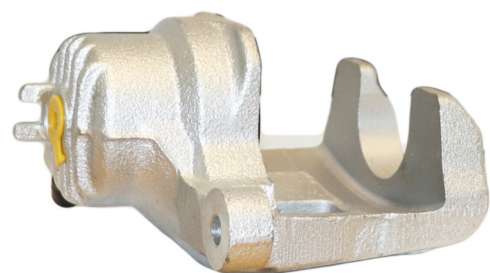

Status : Ex.Stock

Part No : VSBC612R

OEM : 87-1280

FITS : KIA

POS : RR- REAR RIGHT

Status : Ex.Stock

Part No : VSBC613L

OEM : 86-2429