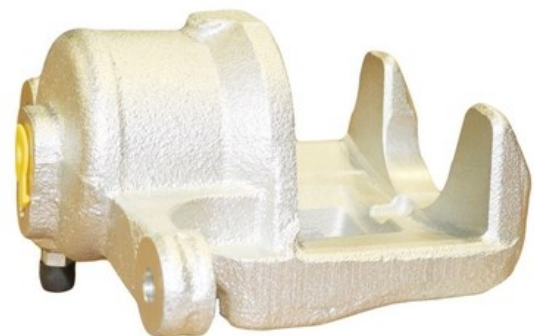

Part No : VSBC916L
OEM : 82-2861
FITS : MAZDA
POS : FL- FRONT LEFT
Status : Ex. Stock

Part No : VSBC916R
OEM : 83-2861
FITS : MAZDA
POS : FR- FRONT RIGHT
Status : Ex. Stock

Part No : VSBC917L
OEM : 82-2863
FITS : HYUNDAI/ KIA
POS : FL- FRONT LEFT
Status : Ex. Stock