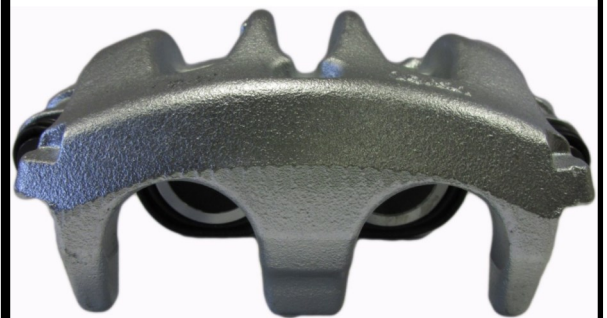

Part No : VSBC151L
OEM : 86-0197
FITS : AUDI
POS : REAR LEFT
Status : Ex.Stock

Part No : VSBC151R
OEM : 87-0197
FITS : AUDI
POS : REAR RIGHT
Status : Ex.Stock

Part No : VSBC152L

OEM : 86-1667

FITS : PEUGEOT