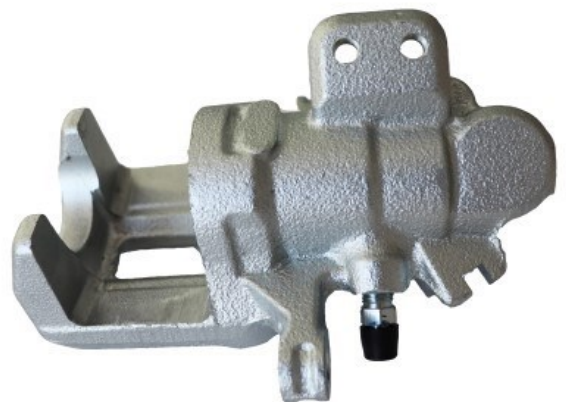

Part No : VSBC215L

OEM : 86-2416

FITS : HONDA

POS : RL-REAR LEFT

Status : Ex.Stock