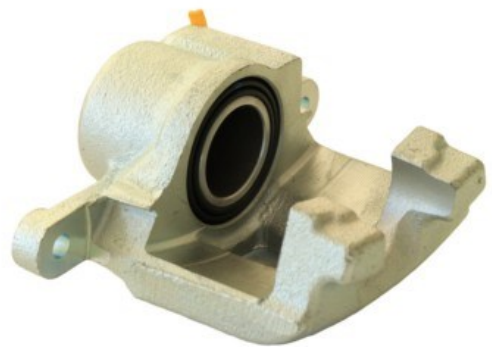

Part No : VSBC636L
OEM : 86-0866
FITS : TOYOTA
POS : RL- REAR LEFT
Status : Ex.Stock