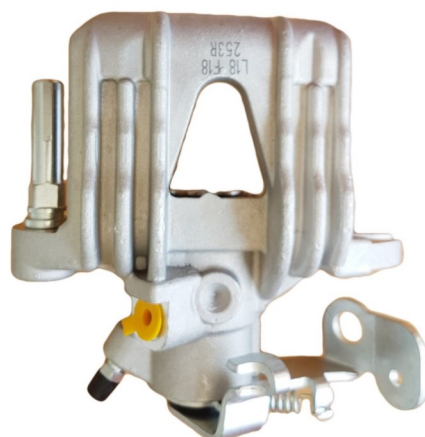

Part No : VSBC253R

OEM : 87-0645

FITS : OPEL, VAUXHALL

POS : REAR RIGHT

Status : Ex.Stock