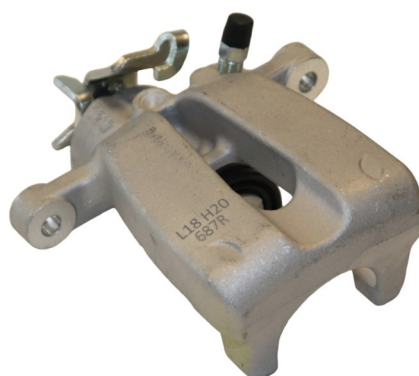

Part No : VSBC687R
OEM : 87-1620
FITS : FIAT
POS : RR- REAR RIGHT
Status : Ex.Stock