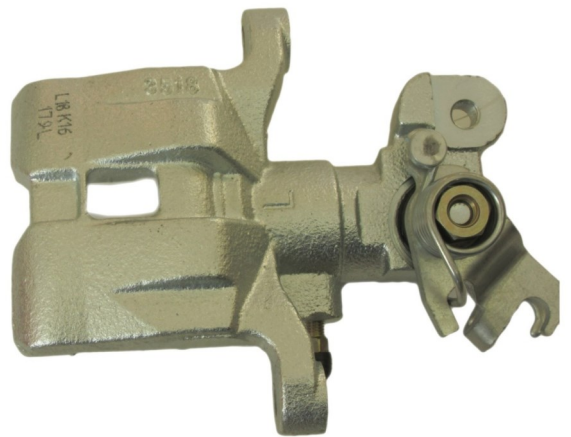

Part No : VSBC179L

OEM : 86-0748

FITS : MAZDA

POS : REAR LEFT

Status : Ex.Stock