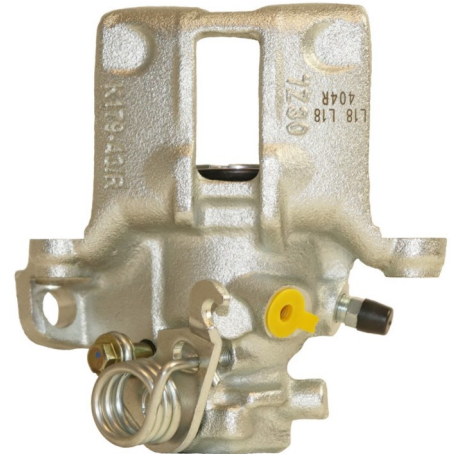

Part No : VSBC404R

OEM : 87-0003

FITS : FORD

POS : REAR RIGHT

Status : Ex.Stock