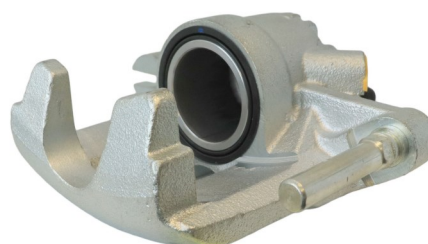

Part No : VSBC680R

OEM : 83-0625

FITS : CITROEN, PEUGEOT

POS : FR- FRONT RIGHT

Status : Ex.Stock