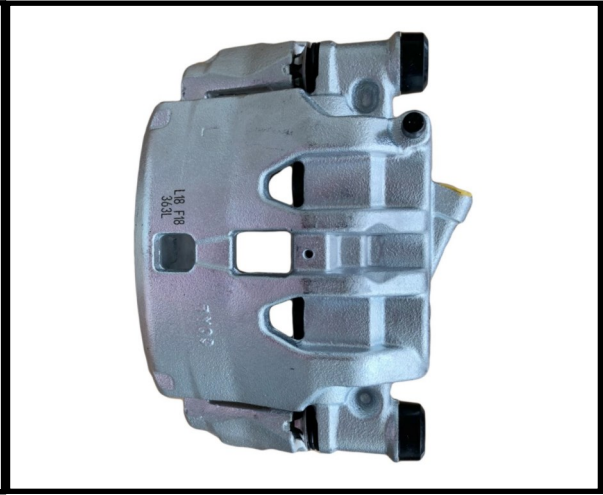

Part No : VSBC363L
OEM : 82-1862
FITS : IVECO
POS : FRONT LEFT
Status : Ex.Stock