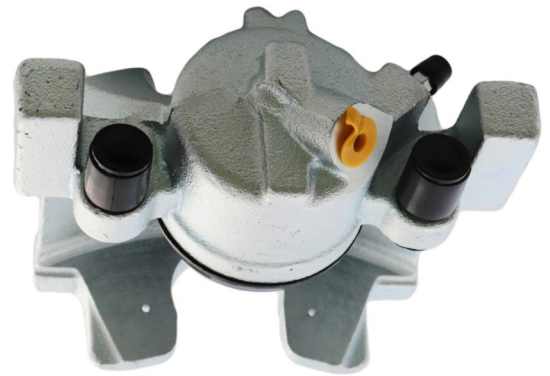

FITS : RENAULT

POS : FL- FRONT LEFT

Status : Ex.Stock

Part No : VSBC428R

OEM : 83-2722

FITS : RENAULT

POS : FR- FRONT RIGHT

Status : Ex.Stock