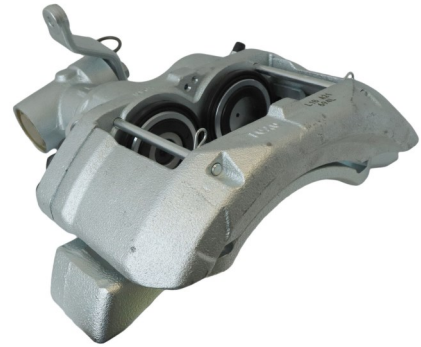

Part No : VSBC694L

OEM : 86-1637-1

FITS : IVECO

POS : RL- REAR LEFT

Status : Ex.Stock