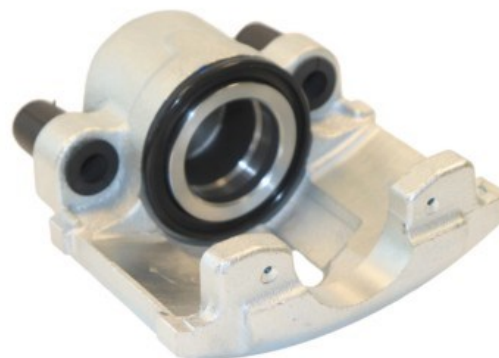

FITS : FIAT

POS : FL- FRONT LEFT

Status : Ex.Stock

Part No : VSBC684R

OEM : 83-1018

FITS : FIAT

POS : FR- FRONT RIGHT

Status : Ex.Stock