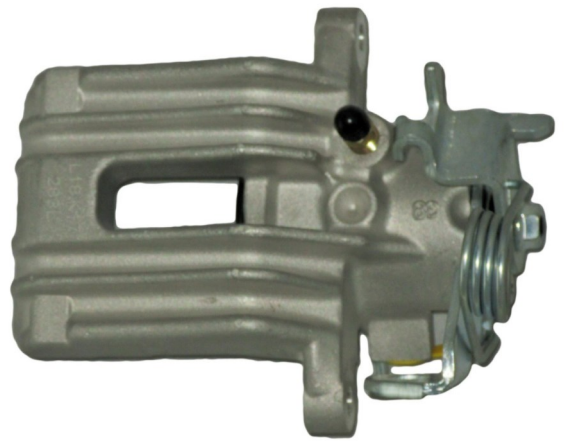

Part No : VSBC263L

OEM : 86-0768

FITS : AUDI,VW

POS : REAR LEFT

Status : Ex.Stock

Part No : VSBC263R

OEM : 87-0768

FITS : AUDI,VW