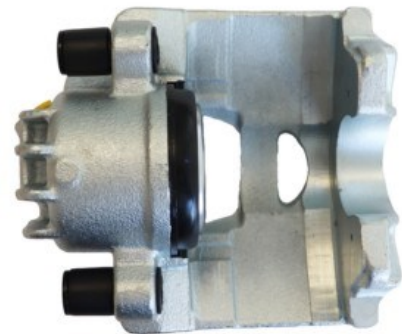

Part No : VSBC465L

OEM : 86-2094

FITS : RENAULT

POS : RL- REAR LEFT

Status : Ex.Stock

Part No : VSBC465R

OEM : 87-2094

FITS : RENAULT

POS : RR- REAR RIGHT

Status : Ex.Stock