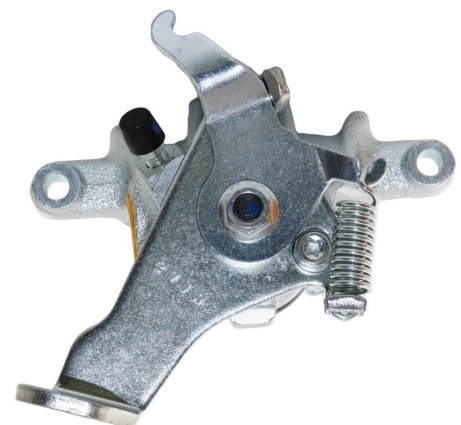

Part No : VSBC441R

OEM : 87-2737

FITS : FORD

POS : RR- REAR RIGHT

Status : Ex.Stock