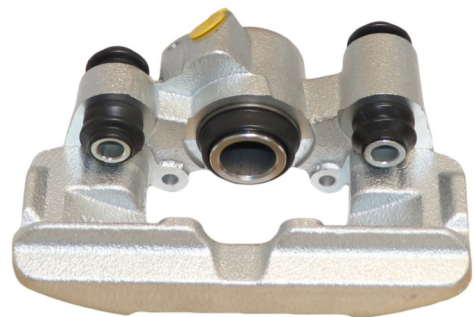

Part No : VSBC621R

OEM : 87-0883-1/ 87-1943-1

FITS : TOYOTA

POS : RR- REAR RIGHT

Status : Ex.Stock