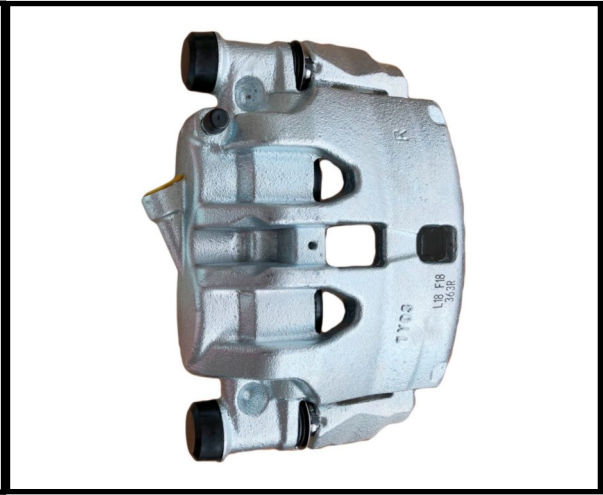

Part No : VSBC363R
OEM : 83-1862
FITS : IVECO
POS : FRONT RIGHT
Status : Ex.Stock