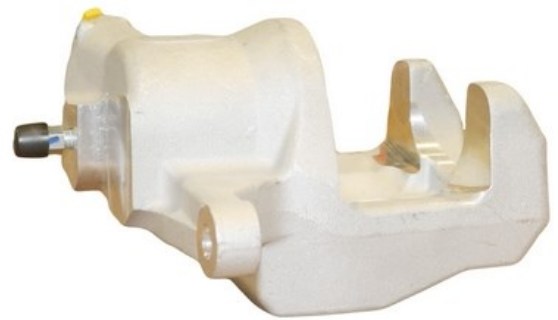

FITS : AUDI

POS : RR- REAR RIGHT

Status : Ex. Stock

Part No : VSBC914L

OEM : 86-2836

FITS : TOYOTA

POS : RL- REAR LEFT

Status : Ex. Stock