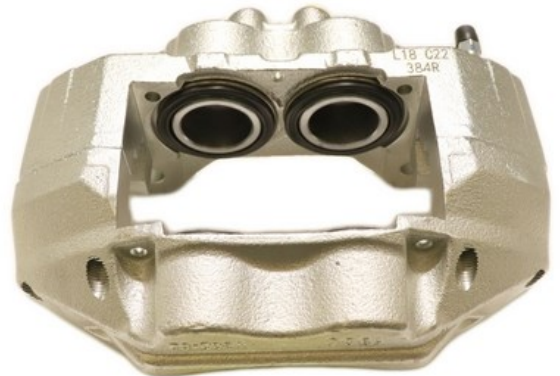

Part No : VSBC384R
OEM : 83-2311
FITS : TOYOTA
POS : FR- FRONT RIGHT
Status : Ex. Stock

Part No : VSBC385L
OEM : 86-1832
FITS : AUDI/ SKODA/ VOLKSWAGEN
POS : RL- REAR LEFT
Status : Ex. Stock

Part No : VSBC385R
OEM : 87-1832
FITS : AUDI/ SKODA/ VOLKSWAGEN
POS : RR- REAR RIGHT
Status : Ex. Stock