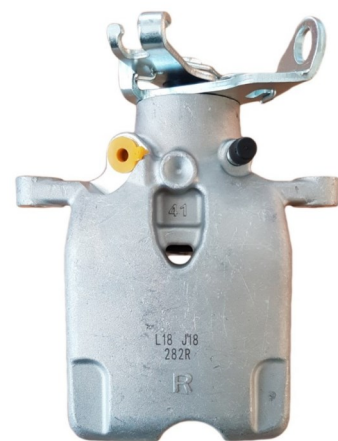

Part No : VSBC282R
OEM : 87-2180
FITS : OPEL, VAUXHALL
POS : REAR RIGHT
Status : Ex.Stock