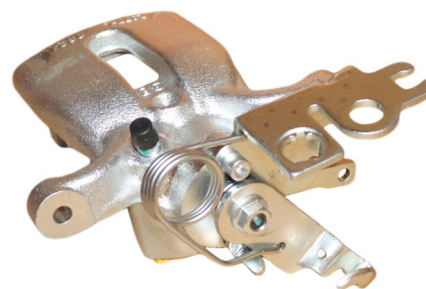

Part No : VSBC439L

OEM : 86-2790

FITS : VOLKSWAGEN

POS : RL- REAR LEFT

Status : Ex.Stock