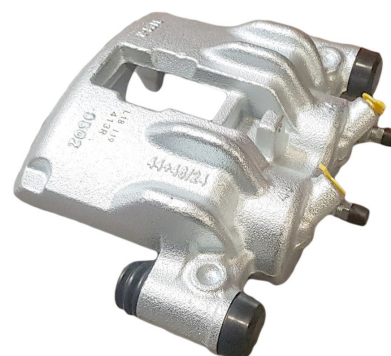

Part No : VSBC413R

OEM : 83-1547

FITS : CITROEN, PEUGEOT/FIAT

POS : FR- FRONT RIGHT

Status : Ex.Stock