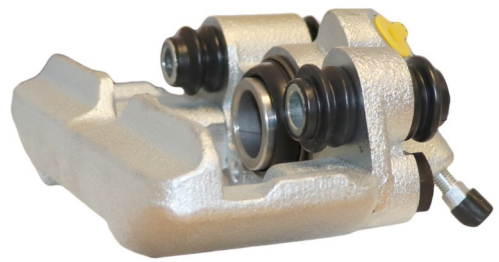

Status : Ex.Stock

Part No : VSBC621L

OEM : 86-0883-1/ 86-1943-1

FITS : TOYOTA

POS : RL- REAR LEFT

Status : Ex.Stock

Part No : VSBC621R

OEM : 87-0883-1/ 87-1943-1