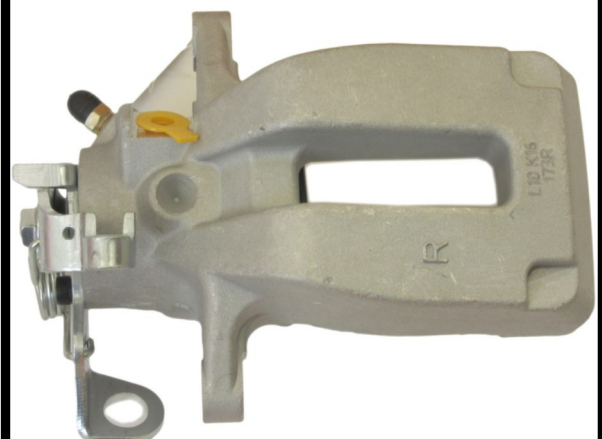

Status : Ex.Stock

Part No : VSBC173R

OEM : 87-1523

FITS : AUDI, VW, SKODA, SEAT

POS : REAR RIGHT

Status : Ex.Stock

Part No : VSBC174L

OEM : 86-1906

FITS : LAND ROVER

POS : REAR LEFT

Status : Ex.Stock

Part No : VSBC174R

OEM : 87-1906

FITS : LAND ROVER

POS : REAR RIGHT

Status : Ex.Stock