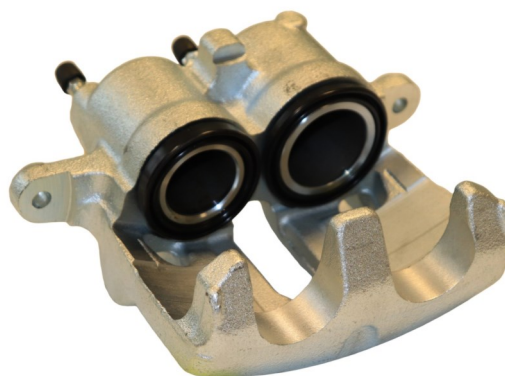

POS : FR- FRONT RIGHT

Status : Ex.Stock

Part No : VSBC686L
OEM : 82-0154
FITS : CITROEN, FIAT, PEUGEOT
POS : FL- FRONT LEFT
Status : Ex.Stock

Part No : VSBC686R
OEM : 83-0154
FITS : CITROEN, FIAT, PEUGEOT
POS : FR- FRONT RIGHT
Status : Ex.Stock