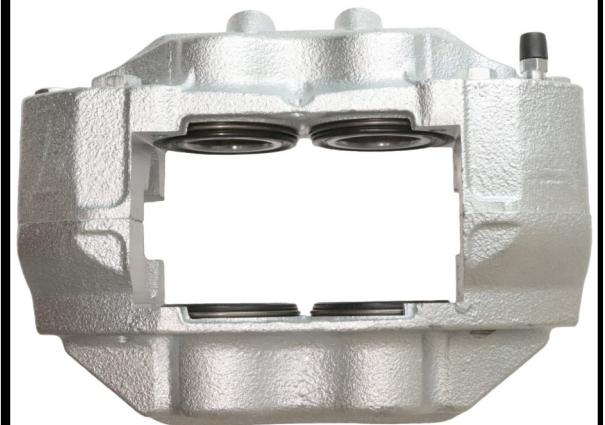

Part No : VSBC207L

OEM : 82-0873

FITS : TOYOTA

POS : FL- FRONT LEFT

Status : Ex.Stock