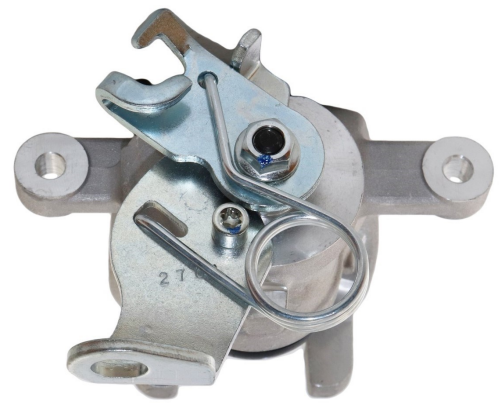

Part No : VSBC432L

OEM : 86-2754

FITS : OPEL, VAUXHALL

POS : RL- REAR LEFT

Status : Ex.Stock