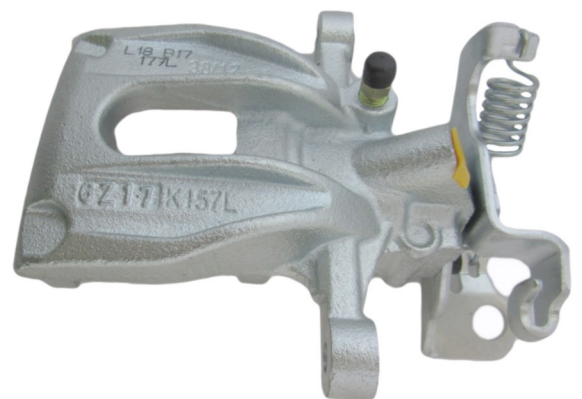

Part No : VSBC177L

OEM : 86-0714

FITS : FORD

POS : REAR LEFT

Status : Ex.Stock