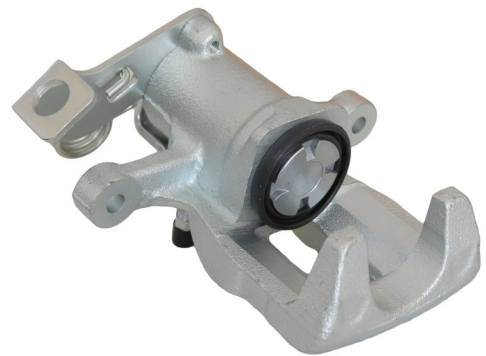

FITS : HYUNDAI/ KIA

POS : RL- REAR LEFT

Status : Ex.Stock

Part No : VSBC613R

OEM : 87-2429

FITS : HYUNDAI/ KIA

POS : RR- REAR RIGHT

Status : Ex.Stock