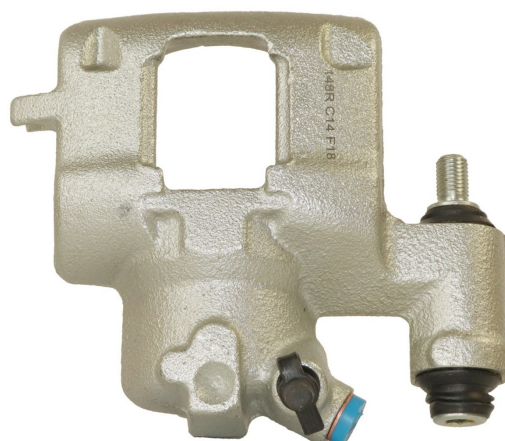

Part No : VSBC148R

OEM : 83-0635

FITS : FIAT, LANCIA

POS : FRONT RIGHT

Status : Ex.Stock