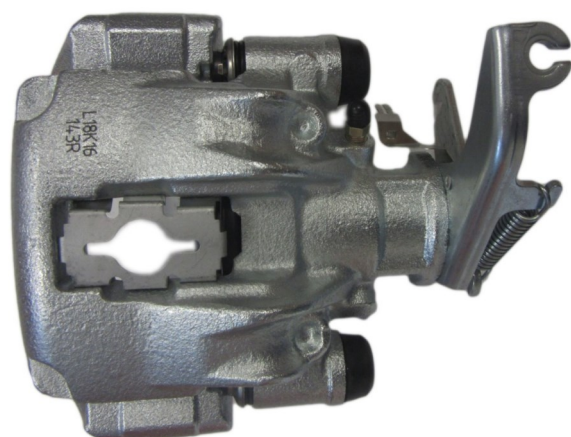

Status : Ex.Stock

Part No : VSBC143R

OEM : 87-1347

FITS : IVECO

POS : REAR RIGHT

Status : Ex.Stock

Part No : VSBC144L

OEM : 82-0022-1