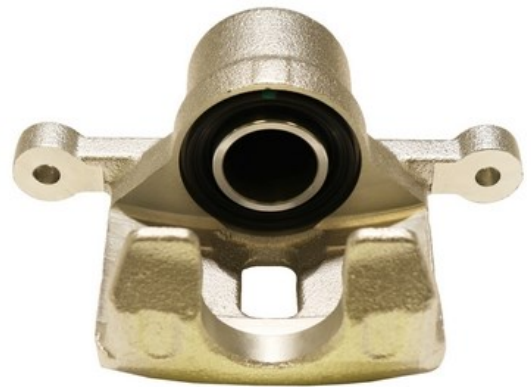

Part No : VSBC819R

OEM : 87-2363

FITS : HYUNDAI

POS : RR- REAR RIGHT

Status : Ex. Stock