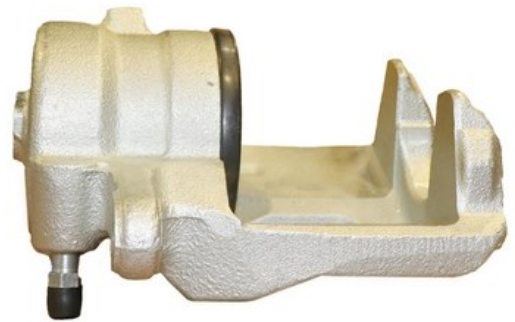

Part No : VSBC818L
OEM : 82-2262
FITS : KIA
POS : FL- FRONT LEFT
Status : Ex. Stock