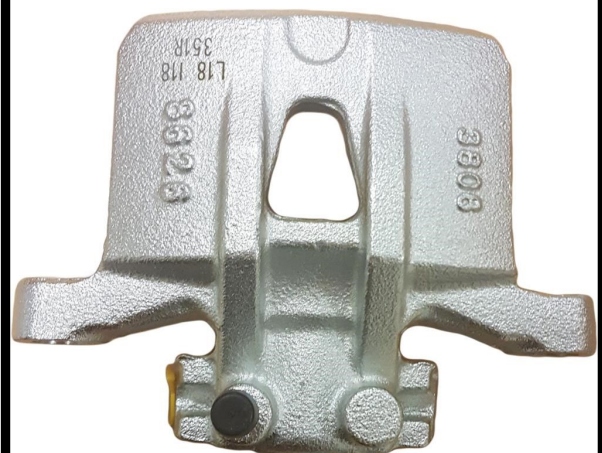

Part No : VSBC351R

OEM : 87-1588

FITS : CITROEN, MITSUBISHI, PEUGE-OT

POS : REAR RIGHT

Status : Ex.Stock