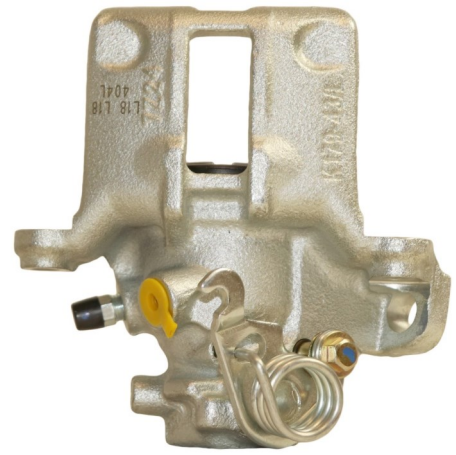

Part No : VSBC404L

OEM : 86-0003

FITS : FORD

POS : REAR LEFT

Status : Ex.Stock