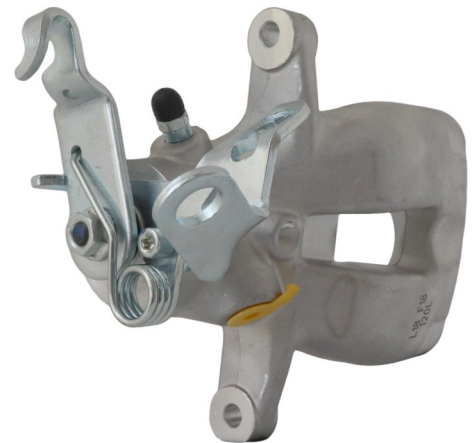

POS : REAR LEFT

Status : Ex.Stock

Part No : VSBC119R

OEM : 87-1349

FITS : AUDI, VW, SKODA, SEAT

POS : REAR RIGHT

Status : Ex.Stock

Part No : VSBC120L

OEM : 86-0847

FITS : AUDI, VW, SKODA, SEAT

POS : REAR LEFT

Status : Ex.Stock

Part No : VSBC120R

OEM : 87-0847

FITS : AUDI, VW, SKODA, SEAT

POS : REAR RIGHT