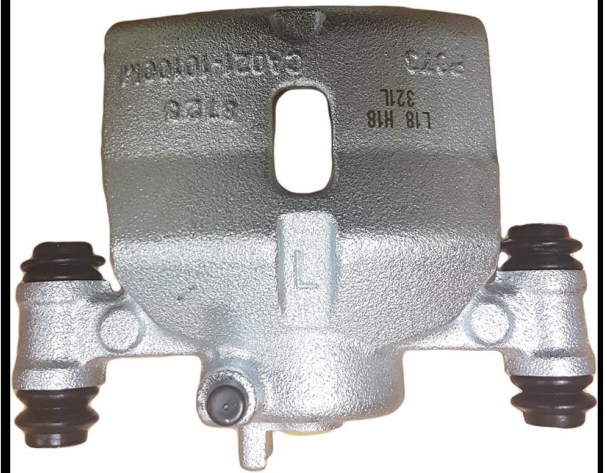

Part No : VSBC321L

OEM : 82-1219

FITS : KIA

POS : FRONT LEFT

Status : Ex.Stock