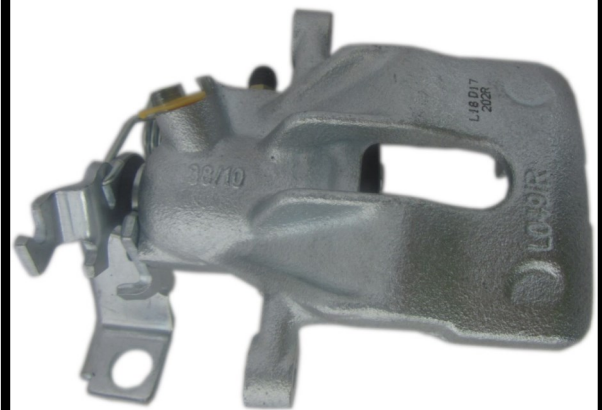

Part No : VSBC202R
OEM : 87-0771
FITS : HONDA ACCORD
POS : REAR RIGHT
Status : Ex.Stock