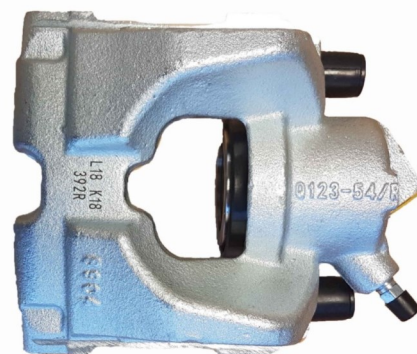

Part No : VSBC392R

OEM : 83-1657

FITS : BMW

POS : FRONT RIGHT

Status : Ex.Stock