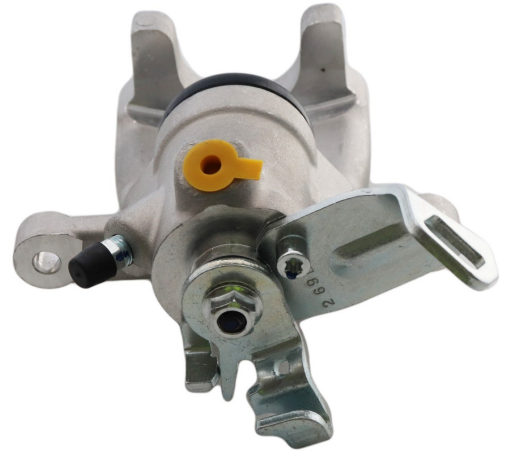

Part No : VSBC451L

OEM : 86-2502

FITS : MINI

POS : RL- REAR LEFT

Status : Ex.Stock