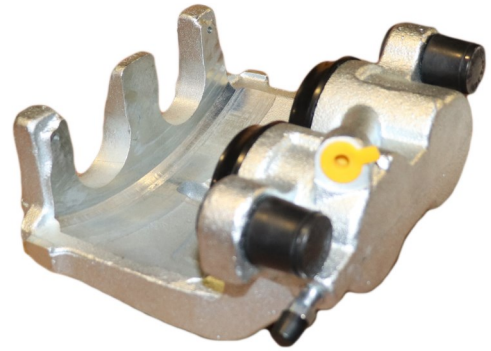

Part No : VSBC400L
OEM : 82-1836
FITS : MERCEDES-BENZ
POS : FL- FRONT LEFT
Status : Ex.Stock