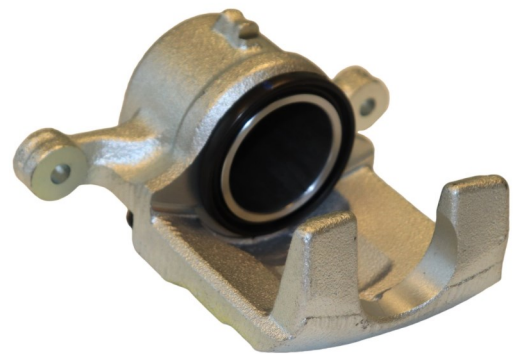

Part No : VSBC383L
OEM : 82-1913
FITS : FORD
POS : FL- FRONT LEFT
Status : Ex.Stock