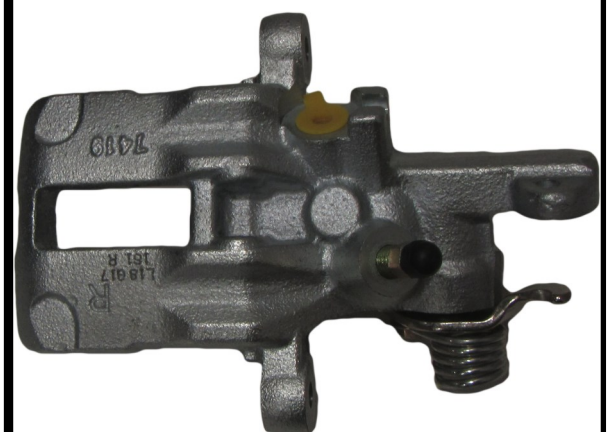

Part No : VSBC161R

OEM : 87-0361

FITS : NISSAN

POS : REAR RIGHT

Status : Ex.Stock