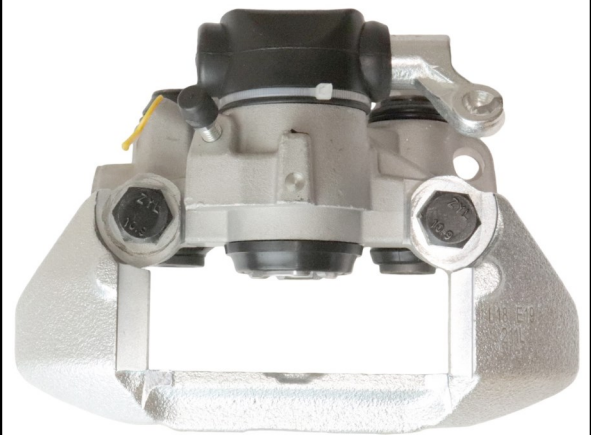

FITS : CITROEN, PEUGEOT

POS : RL- REAR LEFT

Status : Ex.Stock

Part No : VSBC211R

OEM : 87-0614-1

FITS : CITROEN, PEUGEOT

POS : RR - REAR RIGHT

Status : Ex.Stock