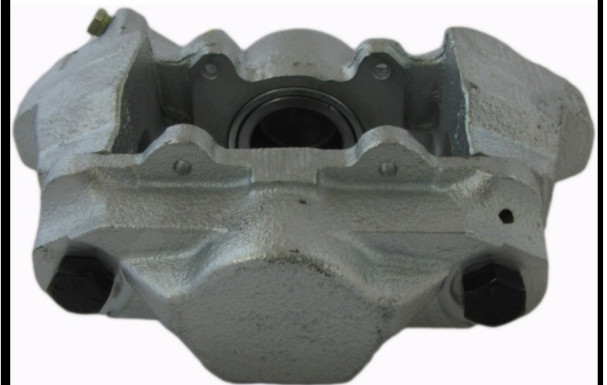

Part No : VSBC183L

OEM : 86-1222

FITS : LAND ROVER

POS : REAR LEFT

Status : Ex.Stock