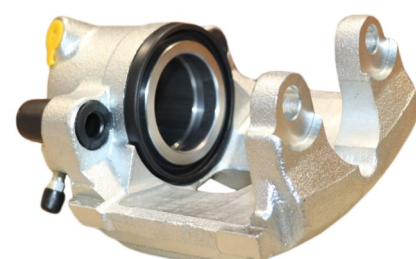

Part No : VSBC470R

OEM : 83-2066

FITS : BMW

POS : FR- FRONT RIGHT

Status : Ex.Stock