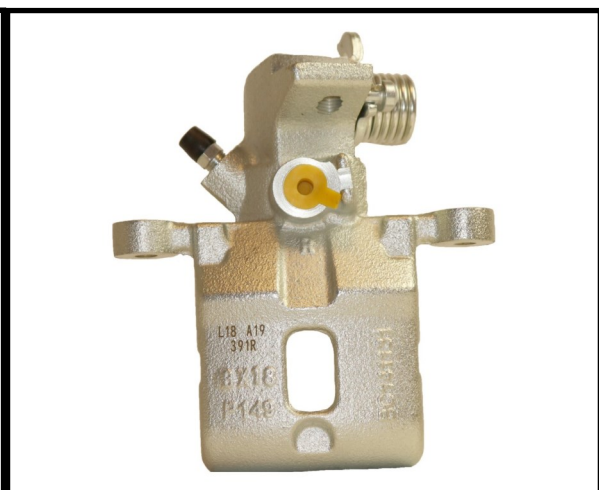

Part No : VSBC391R
OEM : 87-1937
FITS : HYUNDAI
POS : REAR RIGHT
Status : Ex.Stock