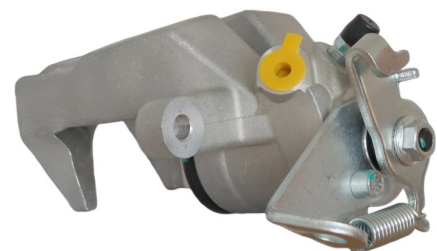

Part No : VSBC367R

OEM : 87-1834

FITS : RENAULT

POS : RR- REAR RIGHT

Status : Ex.Stock