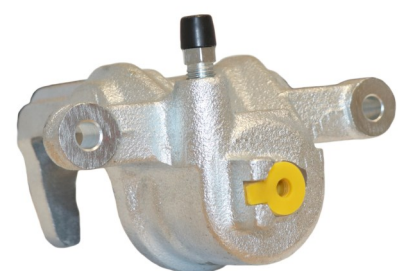

Part No : VSBC472R
OEM : 83-2230
FITS : BMW
POS : FR- FRONT RIGHT
Status : Ex.Stock

Part No : VSBC473L
OEM : 86-0775
FITS : HONDA
POS : RL- REAR LEFT
Status : Ex.Stock

Part No : VSBC473R
OEM : 87-0775
FITS : HONDA
POS : RR- REAR RIGHT
Status : Ex.Stock