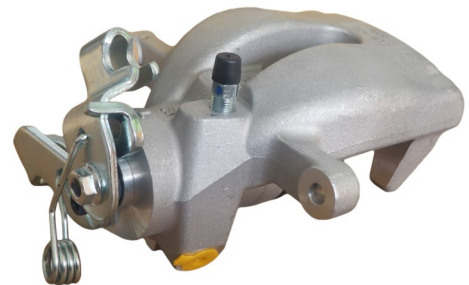

Part No : VSBC604L

OEM : 86-2204

FITS : CITROEN/ DS AUTOMOBILES/
PEUGEOT

POS : RL- REAR LEFT

Status : Ex.Stock