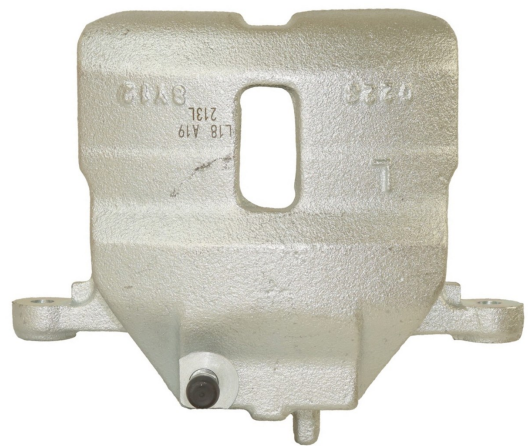

POS : RR- REAR RIGHT

Status : Ex.Stock

Part No : VSBC213L

OEM : 82-0365

FITS : NISSAN

POS : FRONT LEFT

Status : Ex.Stock

Part No : VSBC213R