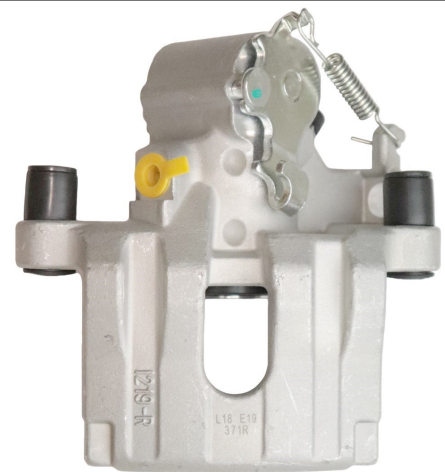

Part No : VSBC371R
OEM : 87-1845
FITS : OPEL, VAUXHALL
POS : RR-REAR RIGHT
Status : Ex.Stock