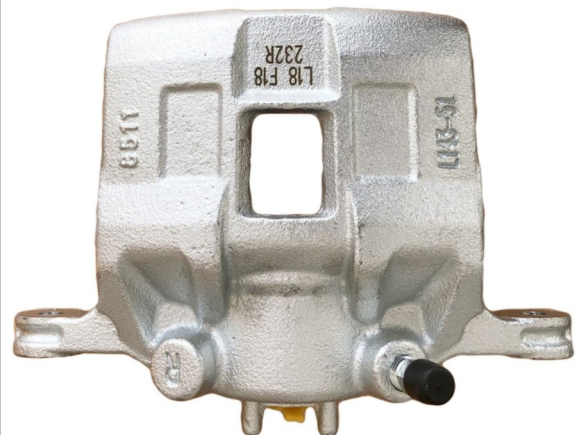

Status : Ex.Stock

Part No : VSBC232R

OEM : 83-1276

FITS : HONDA

POS : FRONT RIGHT

Status : Ex.Stock

Part No : VSBC233L

OEM : 82-1946