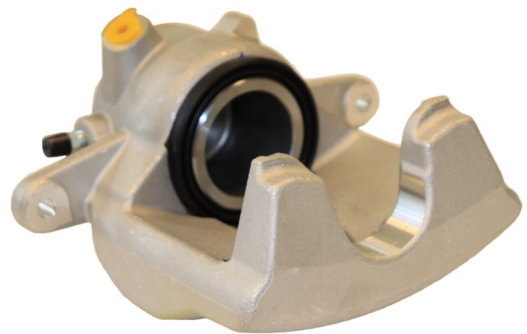

Part No : VSBC688R
OEM : 83-2206
FITS : MERCEDES-BENZ
POS : FR- FRONT RIGHT
Status : Ex.Stock