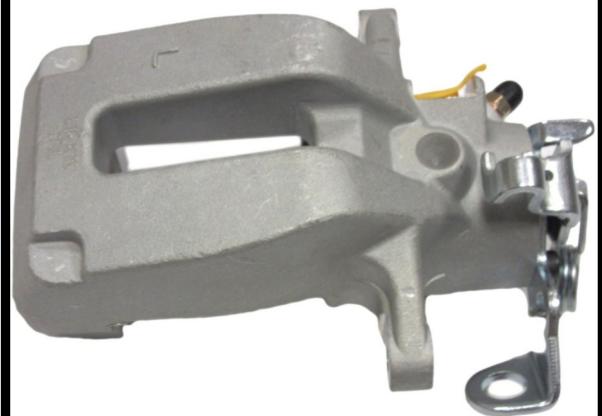

Part No : VSBC173L

OEM : 86-1523

FITS : AUDI, VW, SKODA, SEAT

POS : REAR LEFT

Status : Ex.Stock