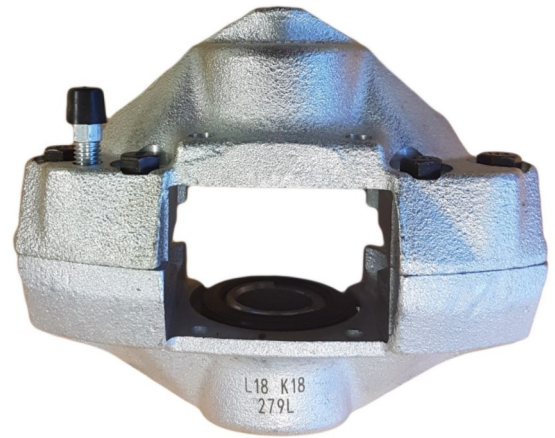

Part No : VSBC279L
OEM : 86-0393
FITS : MERCEDES-BENZ
POS : REAR LEFT
Status : Ex.Stock