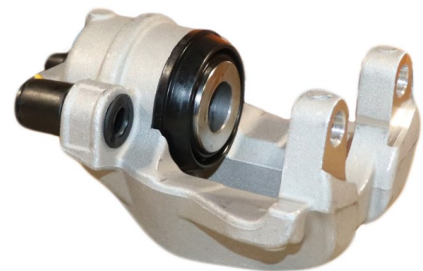

Part No : VSBC488R
OEM : 87-1889
FITS : MERCEDES-BENZ
POS : RR- REAR RIGHT
Status : Ex.Stock