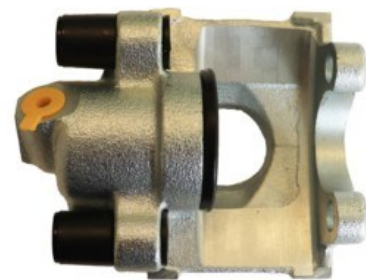

Part No : VSBC474R
OEM : 87-0554
FITS : BMW/ MG/ ROVER
POS : RR- REAR RIGHT
Status : Ex.Stock