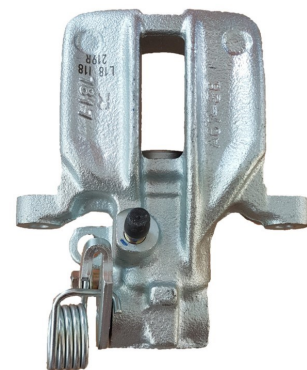

FITS : AUDI

POS : REAR LEFT

Status : Ex.Stock

Part No : VSBC219R

OEM : 87-0144

FITS : AUDI

POS : REAR RIGHT

Status : Ex.Stock