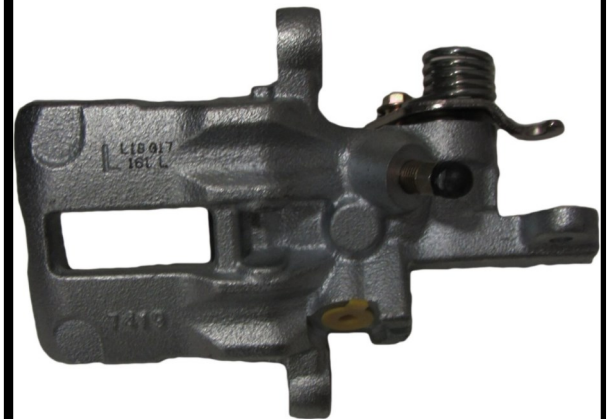

FITS : CITROEN

POS : REAR RIGHT

Status : Ex.Stock

Part No : VSBC161L

OEM : 86-0361

FITS : NISSAN

POS : REAR LEFT

Status : Ex.Stock