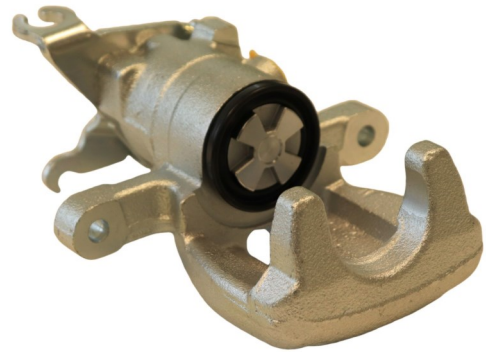

Part No : VSBC340L
OEM : 86-1662
FITS : MITSUBISHI, SMART
POS : RL- REAR LEFT
Status : Ex.Stock