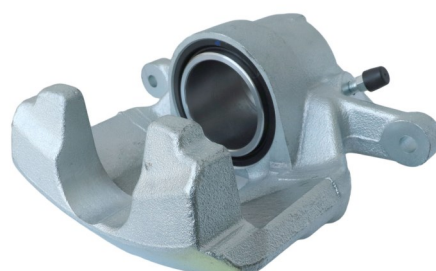

POS : FL- FRONT LEFT

Status : Ex.Stock

Part No : VSBC674R

OEM : 83-2544

FITS : PEUGEOT

POS : FR- FRONT RIGHT

Status : Ex.Stock

Part No : VSBC675L