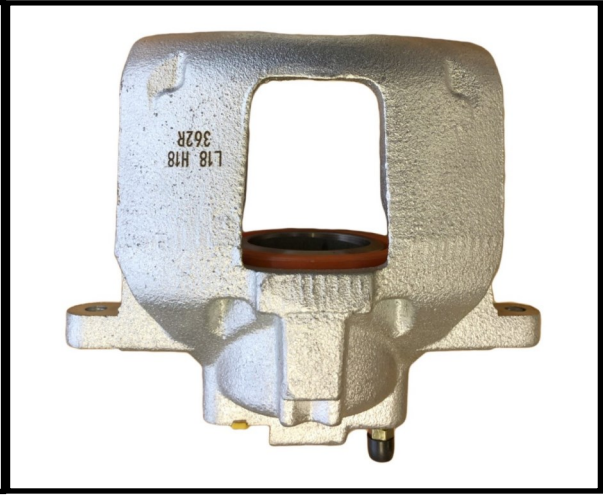

Part No : VSBC362R
OEM : 83-2383/ 83-2193
FITS : CHRYSLER, DODGE, JEEP
POS : FRONT RIGHT
Status : Ex.Stock