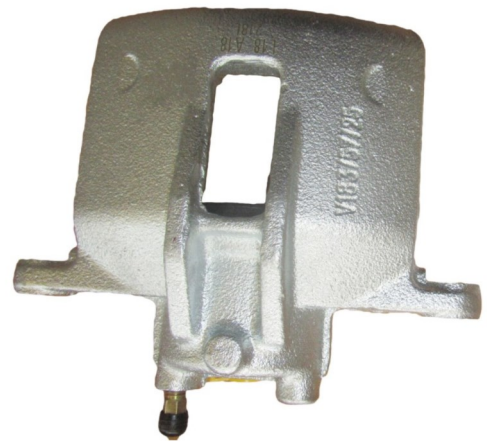

Status : Ex.Stock

Part No : VSBC218R

OEM : 83-0871

FITS : TOYOTA

POS : FRONT RIGHT

Status : Ex.Stock

Part No : VSBC219L

OEM : 86-0144