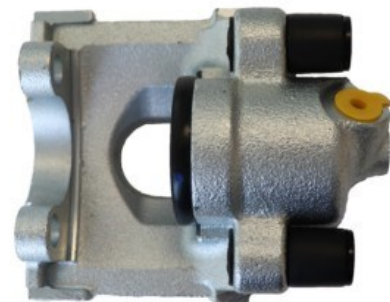

Part No : VSBC475L
OEM : 86-1656
FITS : BMW
POS : RL- REAR LEFT
Status : Ex.Stock