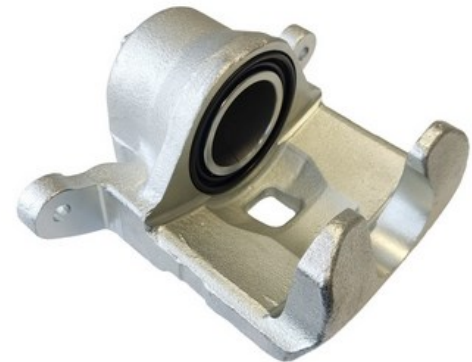

Part No : VSBC907R

OEM : 83-2397

FITS : NISSAN

POS : FR- FRONT RIGHT

Status : Ex. Stock