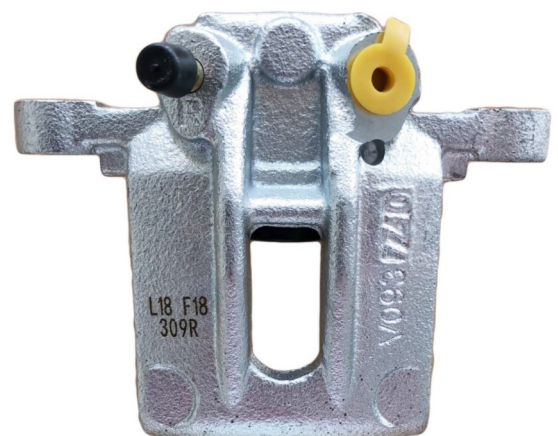

Part No : VSBC309R

OEM : 87-0872

FITS : TOYOTA

POS : REAR RIGHT

Status : Ex.Stock