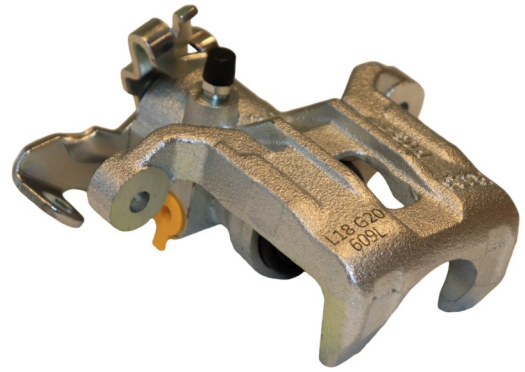

Part No : VSBC609L

OEM : 86-2251

FITS : HYUNDAI

POS : RL- REAR LEFT

Status : Ex.Stock