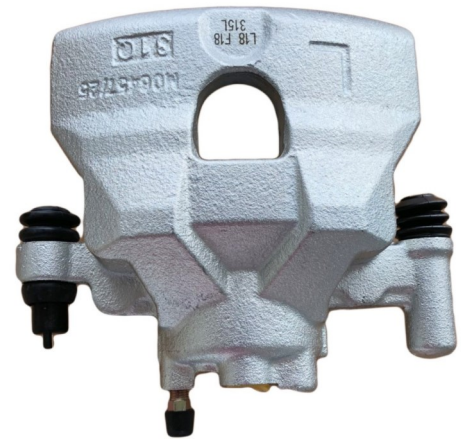

Part No : VSBC315L

OEM : 82-0747

FITS : MAZDA

POS : FRONT LEFT

Status : Ex.Stock