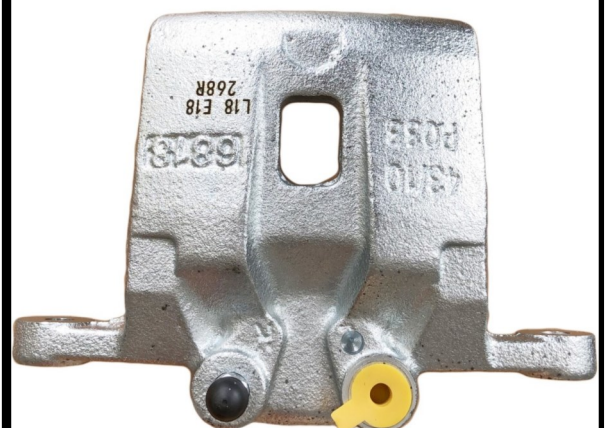

Part No : VSBC268R

OEM : 87-2253

FITS : HYUNDAI, KIA

POS : REAR RIGHT

Status : Ex.Stock