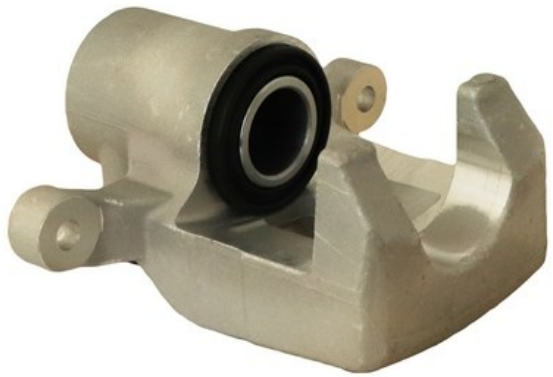

Part No : VSBC742R

OEM : 87-2321

FITS : HYUNDAI, KIA

POS : RR- REAR RIGHT

Status : Ex.Stock