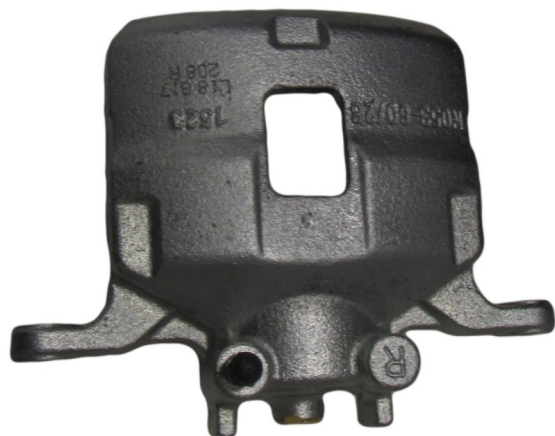

Part No : VSBC208R

OEM : 83-1919

FITS : MITSUBISHI

POS : FRONT RIGHT

Status : Ex.Stock