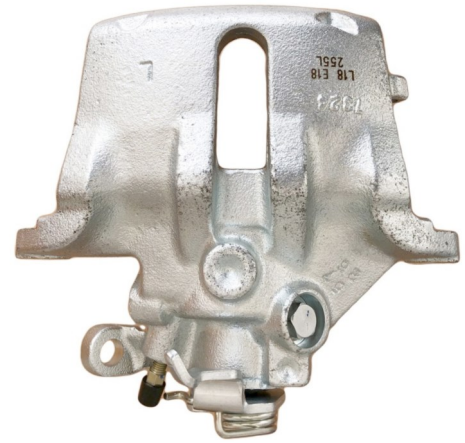

Part No : VSBC255L

OEM : 82-0639

FITS : CITROEN

POS : FRONT LEFT

Status : Ex.Stock