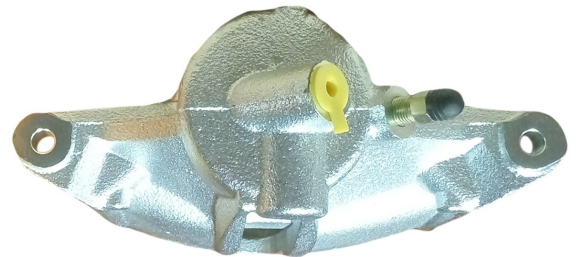

Part No : VSBC228L
OEM : 82-0577
FITS : FORD, JAGUAR
POS : FRONT LEFT
Status : Ex.Stock