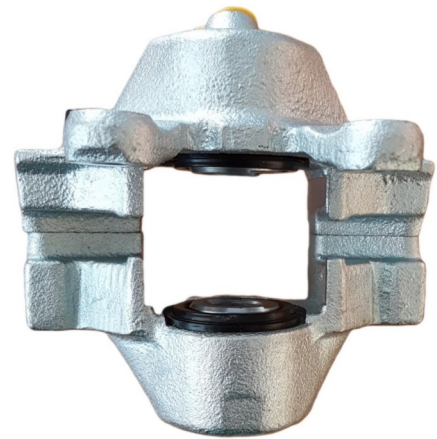

Status : Ex.Stock

Part No : VSBC381R

OEM : 87-2087

FITS : CITROEN

POS : REAR RIGHT

Status : Ex.Stock

Part No : VSBC382L
OEM : 86-0520
FITS : MERCEDES-BENZ
POS : REAR LEFT
Status : Ex.Stock

Part No : VSBC382R
OEM : 87-0520
FITS : MERCEDES-BENZ
POS : REAR RIGHT
Status : Ex.Stock