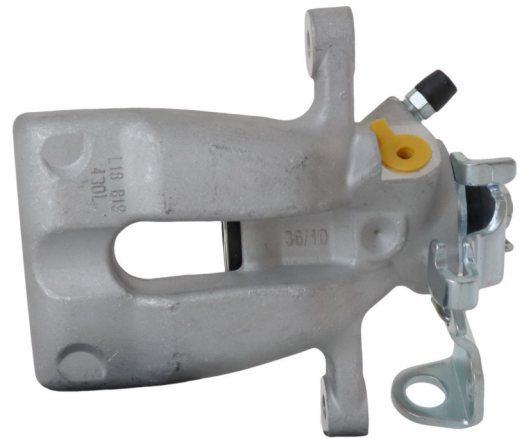

POS : RR- REAR RIGHT

Status : Ex.Stock

Part No : VSBC430L

OEM : 86-0816

FITS : CHEVROLET, OPEL, VUX-
HALL

POS : RL- REAR LEFT

Part No : VSBC430R

OEM : 87-0816