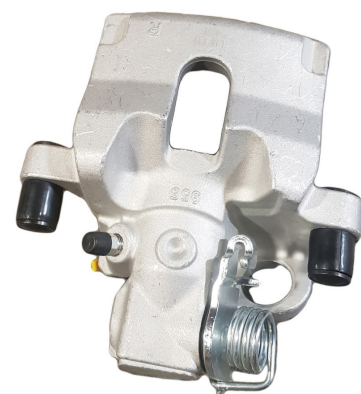

Part No : VSBC415R
OEM : 87-2192
FITS : CITROEN
POS : RR- REAR RIGHT
Status : Ex.Stock