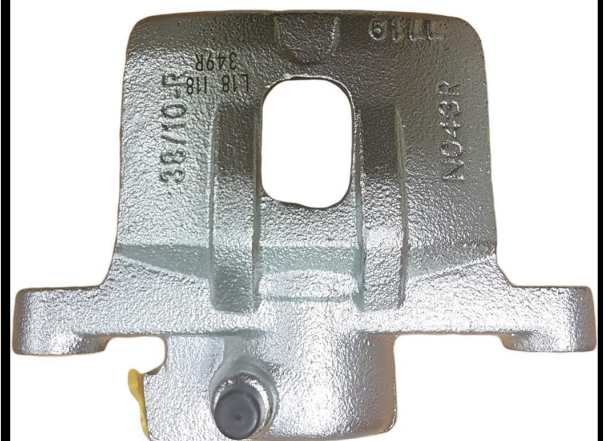

Part No : VSBC349R

OEM : 87-1586

FITS : MITSUBISHI

POS : REAR RIGHT

Status : Ex.Stock