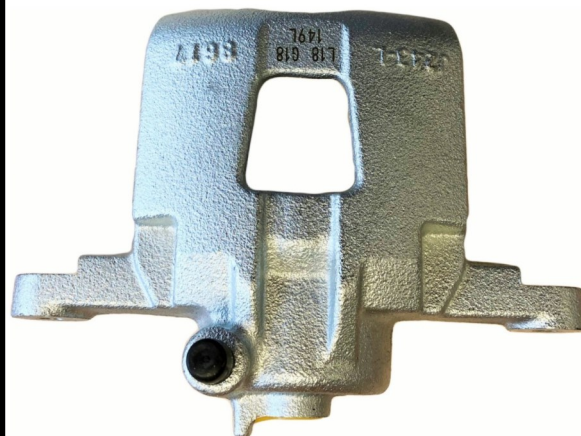

POS : FRONT RIGHT

Status : Ex.Stock

Part No : VSBC149L

OEM : 82-0658

FITS : CHEVROLET, DAEWOO, FSO

POS : FRONT LEFT

Status : Ex.Stock

Part No : VSBC149R