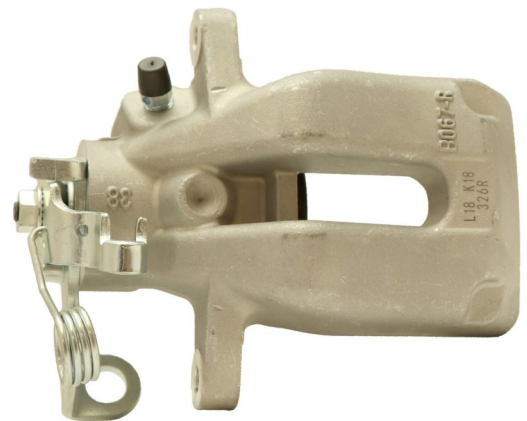

Status : Ex.Stock

Part No : VSBC326L
OEM : 86-1625
FITS : PEUGEOT, CITROEN
POS : REAR LEFT
Status : Ex.Stock

Part No : VSBC326R
OEM : 87-1625
FITS : PEUGEOT, CITROEN
POS : REAR RIGHT
Status : Ex.Stock

Part No : VSBC327L
OEM : 86-1846
FITS : JEEP
POS : RL- REAR LEFT
Status : Ex.Stock