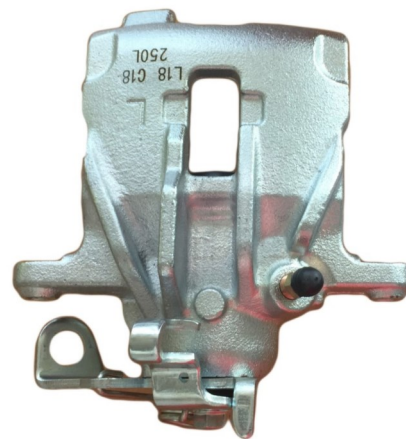

Part No : VSBC250L

OEM : 86-0932

FITS : SEAT,VW

POS : REAR LEFT

Status : Ex.Stock