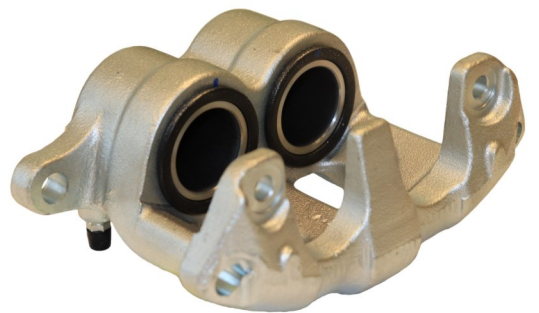

Part No : VSBC634R
OEM : 83-1545
FITS : NISSAN
POS : FR- FRONT RIGHT
Status : Ex.Stock