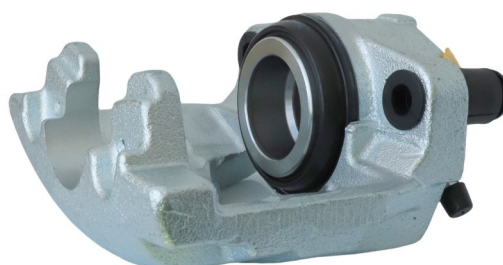

Status : Ex.Stock

Part No : VSBC668R

OEM : 83-2161

FITS : DACIA/ RENAULT

POS : FR- FRONT RIGHT

Status : Ex.Stock

Part No : VSBC670L

OEM : 86-2435