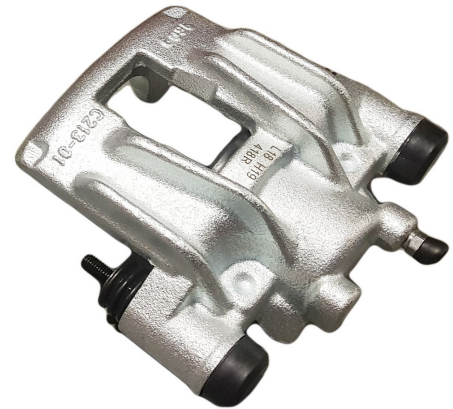

FITS : CITROEN, PEUGEOT/FIAT

POS : RL- REAR LEFT

Status : Ex.Stock

Part No : VSBC418R

OEM : 87-1362

FITS : CITROEN, PEUGEOT/FIAT

POS : RR- REAR RIGHT

Status : Ex.Stock