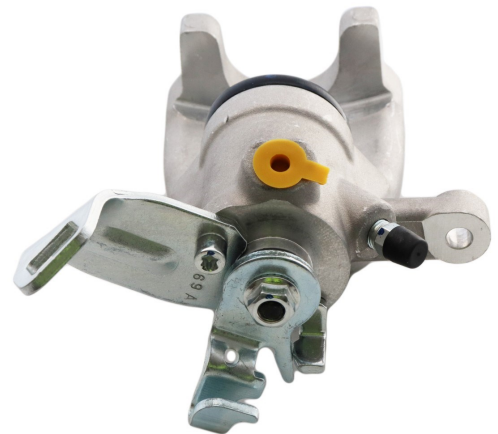

Status : Ex.Stock

Part No : VSBC451R

OEM : 87-2502

FITS : MINI

POS : RR- REAR RIGHT

Status : Ex.Stock

Part No : VSBC451R-P

OEM : BHQ278E