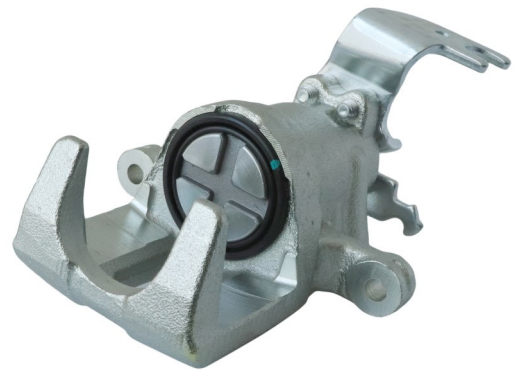

FITS : HONDA

POS : RL- REAR LEFT

Status : Ex.Stock

Part No : VSBC665R

OEM : 87-2243

FITS : HONDA

POS : RR- REAR RIGHT

Status : Ex.Stock