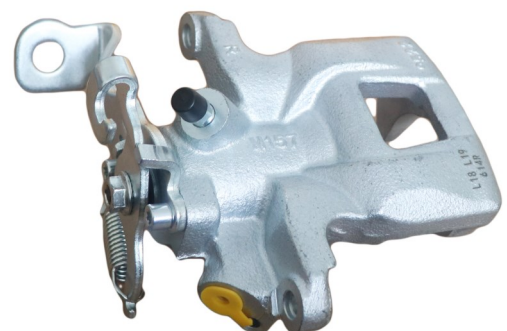

Part No : VSBC614R

OEM : 87-2607

FITS : MAZDA

POS : RR- REAR RIGHT

Status : Ex.Stock