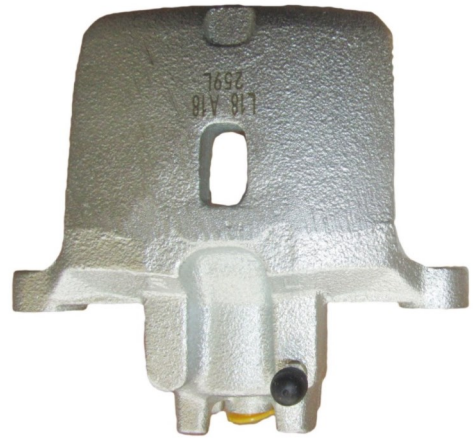

Part No : VSBC259L

OEM : 86-0889

FITS : MITSUBISHI

POS : REAR LEFT

Status : Ex.Stock