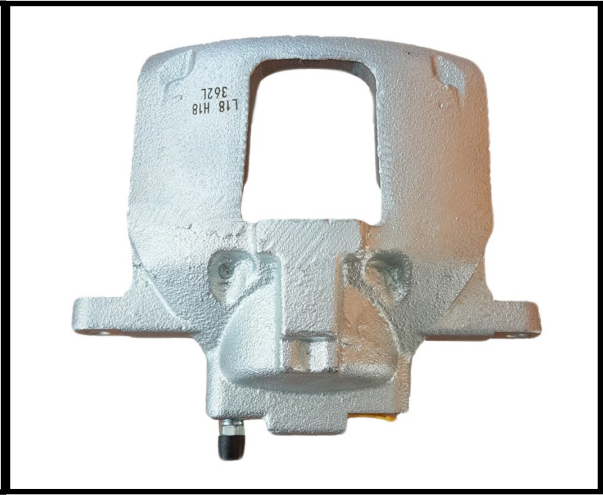

Part No : VSBC360R
OEM : 87-1843
FITS : IVECO
POS : REAR RIGHT
Status : Ex.Stock

Part No : VSBC362L
OEM : 82-2383/ 82-2193
FITS : CHRYSLER, DODGE, JEEP
POS : FRONT LEFT
Status : Ex.Stock

Part No : VSBC362R
OEM : 83-2383/ 83-2193
FITS : CHRYSLER, DODGE, JEEP
POS : FRONT RIGHT
Status : Ex.Stock