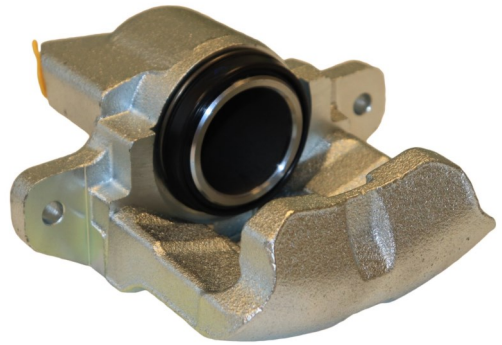

Part No : VSBC494L
OEM : 82-0109
FITS : DACIA/ RENAULT
POS : FL- FRONT LEFT
Status : Ex.Stock