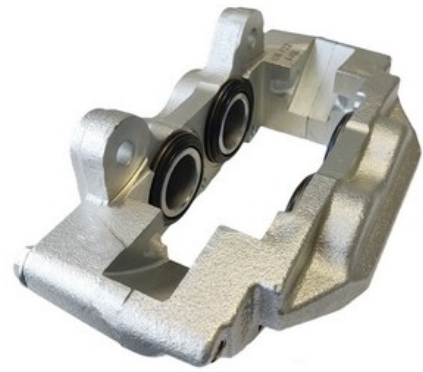

Part No : VSBC840L
OEM : 82-2644
FITS : TOYOTA
POS : FL- FRONT LEFT
Status : Ex. Stock