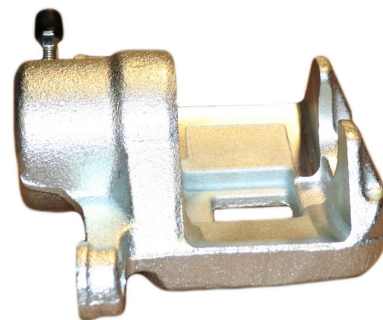

Part No : VSBC454L

OEM : 86-0660

FITS : SAAB, VAUXHALL, OPEL.

ISUZU

POS : RL- REAR LEFT