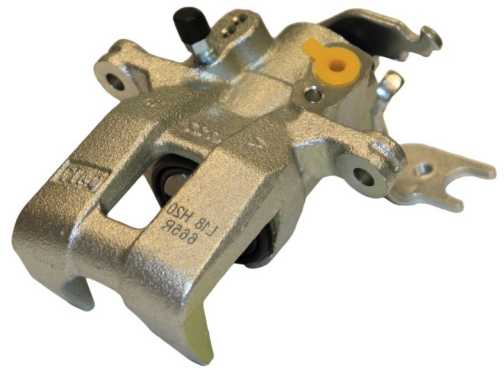

Part No : VSBC665L

OEM : 86-2243

FITS : HONDA

POS : RL- REAR LEFT

Status : Ex.Stock