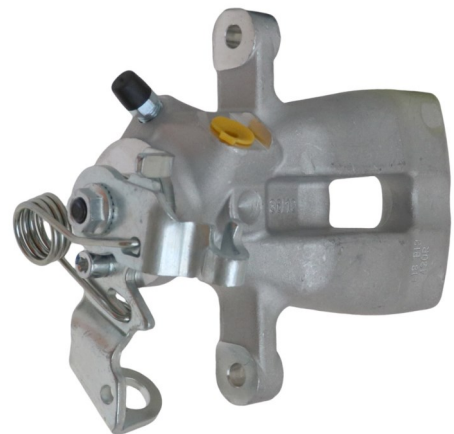

Part No : VSBC430R

OEM : 87-0816

FITS : CHEVROLET, OPEL, VUXHALL

POS : RR- REAR RIGHT

Status : Ex.Stock