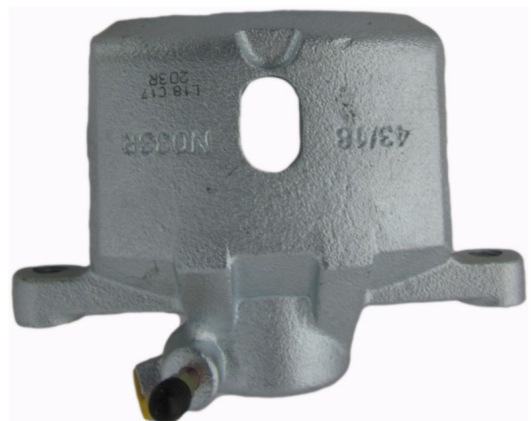

Part No : VSBC203R
OEM : 87-0887
FITS : MITSUBISHI
POS : REAR RIGHT
Status : Ex.Stock