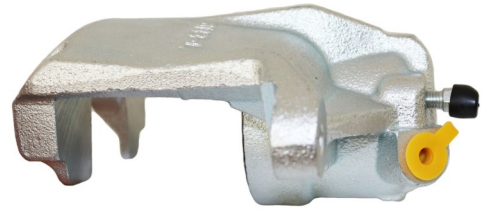

FITS : FIAT, OPEL, SAAB, VAUXHALL

POS : FR- FRONT RIGHT

Status : Ex.Stock

Part No : VSBC456L

OEM : 82-1218

FITS : PEUGEOT

POS : FL- FRONT LEFT

Status : Ex.Stock