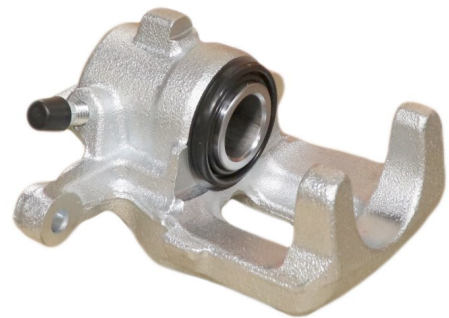

Part No : VSBC487L
OEM : 86-1852
FITS : MERCEDES-BENZ
POS : RL- REAR LEFT
Status : Ex.Stock