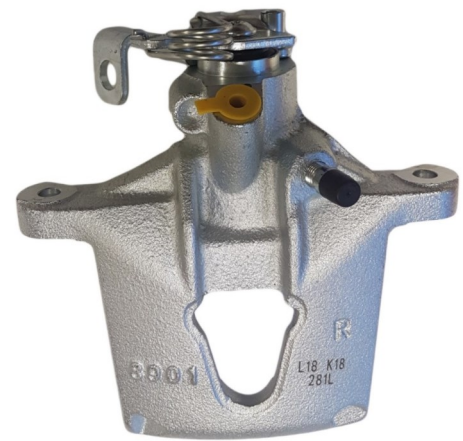

Part No : VSBC281L
OEM : 86-1599
FITS : NISSAN, RENAULT
POS : REAR LEFT
Status : Ex.Stock