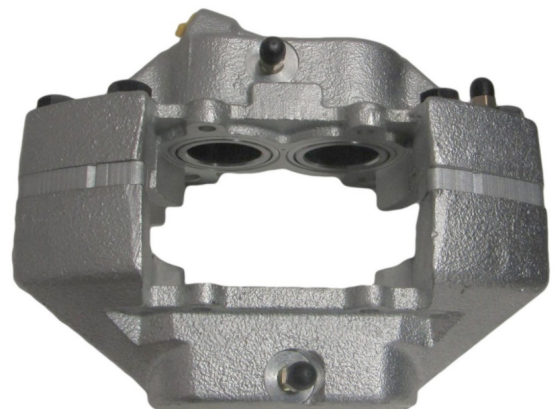

Part No : VSBC191R

OEM : 83-0045

FITS : LAND ROVER

POS : FRONT RIGHT

Status : Ex.Stock