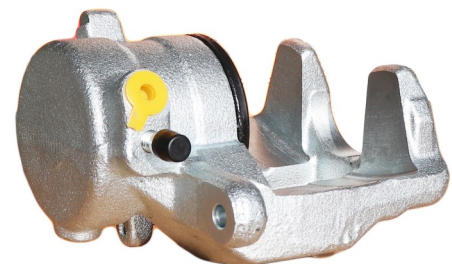

Part No : VSBC486R
OEM : 83-1855
FITS : MERCEDES-BENZ
POS : FR- FRONT RIGHT
Status : Ex.Stock