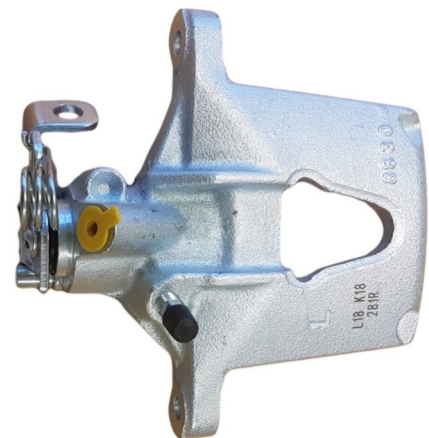

Part No : VSBC281R
OEM : 87-1599
FITS : NISSAN, RENAULT
POS : REAR RIGHT
Status : Ex.Stock