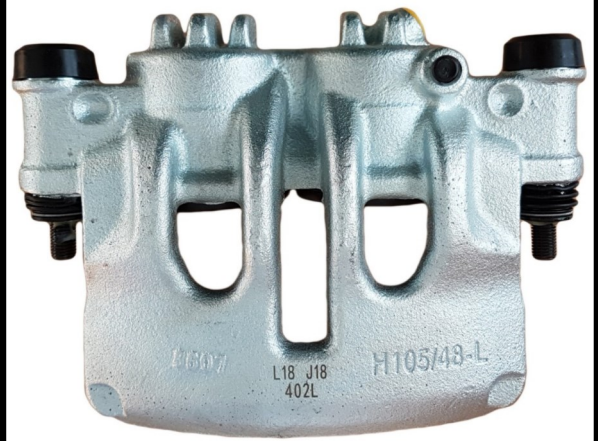

Part No : VSBC402L

OEM : 82-2391

FITS : NISSAN, OPEL, RENAULT

POS : FRONT LEFT

Status : Ex.Stock