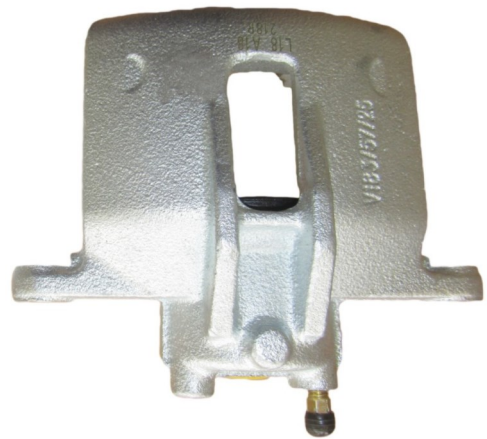

Status : Ex.Stock

Part No : VSBC218R

OEM : 83-0871

FITS : TOYOTA

POS : FRONT RIGHT

Status : Ex.Stock

Part No : VSBC219L

OEM : 86-0144