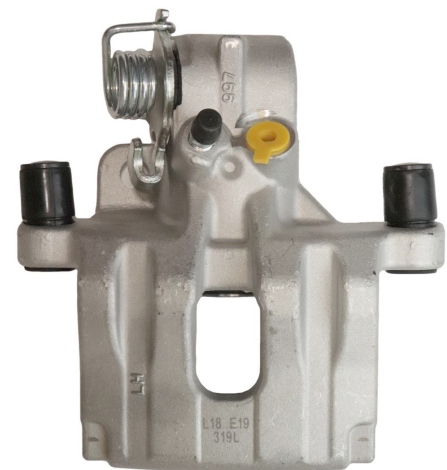

FITS : NISSAN

POS : REAR RIGHT

Status : Ex.Stock

Part No : VSBC319L

OEM : 86-1577

FITS : FORD

POS : RL- REAR LEFT

Status : Ex.Stock