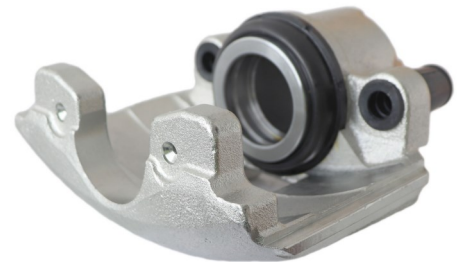

POS : FL- FRONT LEFT

Status : Ex.Stock

Part No : VSBC314R

OEM : 83-1576

FITS : FORD

POS : FR- FRONT RIGHT

Status : Ex.Stock

Part No : VSBC315L