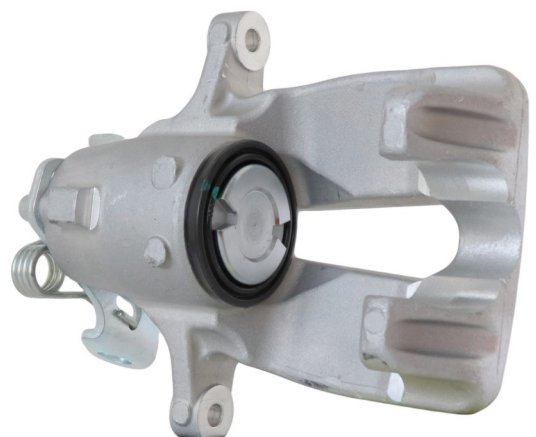

Part No : VSBC217R

OEM : 87-2132

FITS : OPEL, VAUXHALL

POS : RR- REAR RIGHT

Status : Ex.Stock