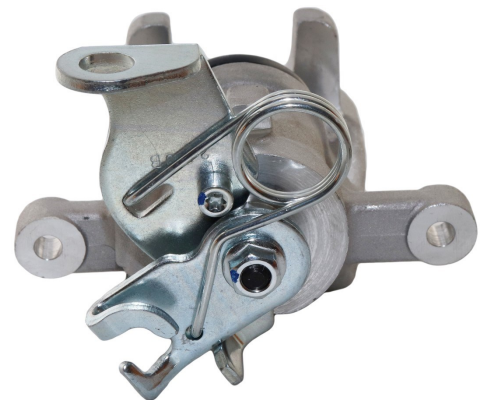

Part No : VSBC432R

OEM : 87-2754

FITS : OPEL, VAUXHALL

POS : RR- REAR RIGHT

Status : Ex.Stock