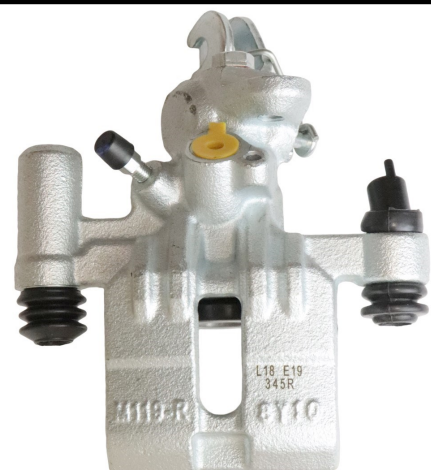

Part No : VSBC345R

OEM : 87-1633

FITS : MAZDA

POS : RR- REAR RIGHT

Status : Ex.Stock