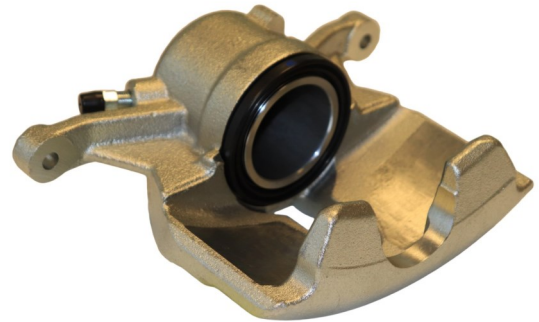

Part No : VSBC672L

OEM : 82-2501

FITS : AUDI/ SEAT/ SKODA/
VOLKSWAGEN

POS : FL- FRONT LEFT