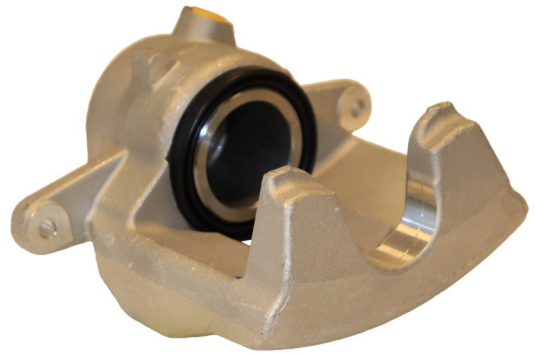

Part No : VSBC688L
OEM : 82-2206
FITS : MERCEDES-BENZ
POS : FL- FRONT LEFT
Status : Ex.Stock