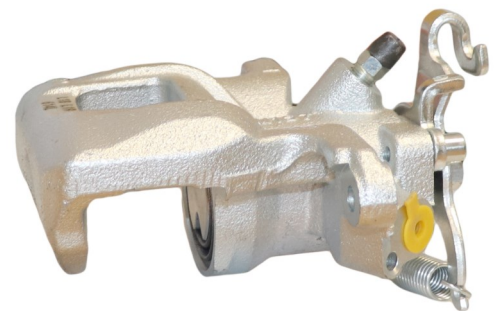

Part No : VSBC614L

OEM : 86-2607

FITS : MAZDA

POS : RL- REAR LEFT

Status : Ex.Stock