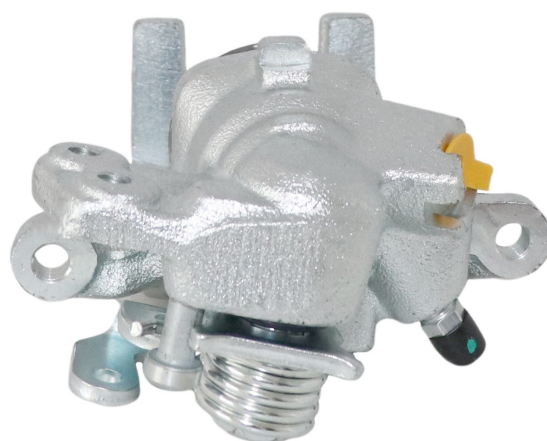

Part No : VSBC296L
OEM : 86-1364
FITS : MG
POS : RL- REAR LEFT
Status : Ex.Stock

Part No : VSBC296R
OEM : 87-1364
FITS : MG
POS : RR- REAR RIGHT
Status : Ex.Stock

Part No : VSBC297L
OEM : 82-0835
FITS : VOLVO
POS : FL- FRONT LEFT
Status : Ex.Stock