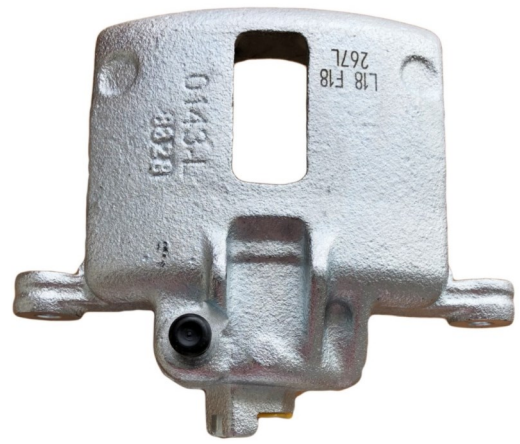

Part No : VSBC267L

OEM : 82-0353

FITS : NISSAN

POS : FRONT LEFT

Status : Ex.Stock