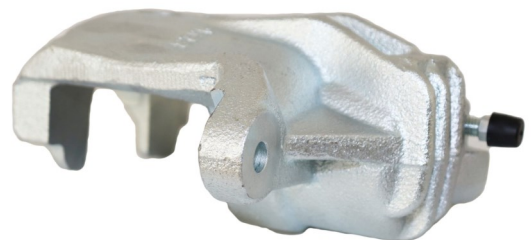

Part No : VSBC456R

OEM : 83-1218

FITS : PEUGEOT

POS : FR- FRONT RIGHT

Status : Ex.Stock