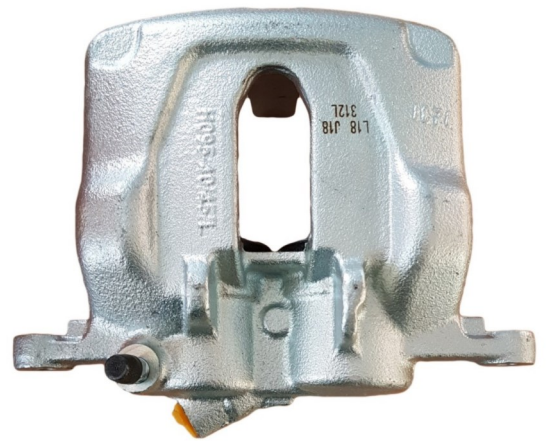

Status : Ex.Stock

Part No : VSBC311R

OEM : 83-0898

FITS : MERCEDES-BENZ

POS : FRONT RIGHT

Status : Ex.Stock

Part No : VSBC312L
OEM : 82-0822
FITS : NISSAN, OPEL, RENAULT,
 VAUXHALL
POS : FRONT LEFT

Part No : VSBC312R
OEM : 83-0822
FITS : NISSAN, OPEL, RENAULT, VAUX-
 HALL
POS : FRONT RIGHT
Status : Ex.Stock