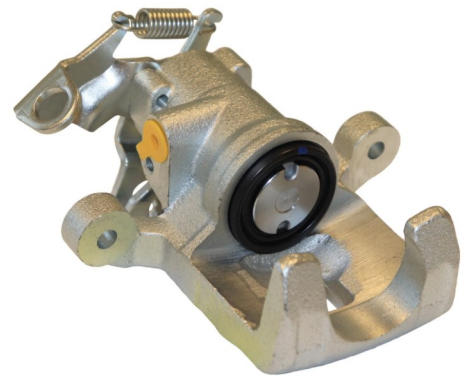

FITS : HYUNDAI

POS : RL- REAR LEFT

Status : Ex.Stock

Part No : VSBC609R

OEM : 87-2251

FITS : HYUNDAI

POS : RR- REAR RIGHT

Status : Ex.Stock