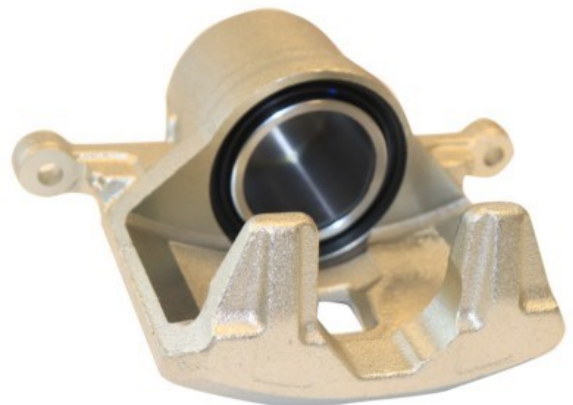

Status : Ex.Stock

Part No : VSBC652R

OEM : 83-0837

FITS : SUBARU

POS : FR- FRONT RIGHT

Status : Ex.Stock

Part No : VSBC653L

OEM : 82-1168