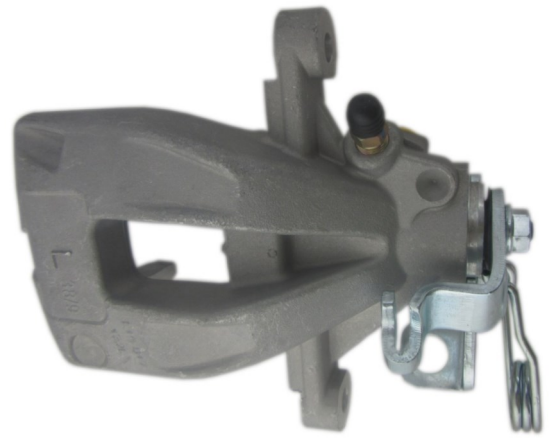

Part No : VSBC151L
OEM : 86-0197
FITS : AUDI
POS : REAR LEFT
Status : Ex.Stock

Part No : VSBC151R
OEM : 87-0197
FITS : AUDI
POS : REAR RIGHT
Status : Ex.Stock

Part No : VSBC152L

OEM : 86-1667

FITS : PEUGEOT

POS : REAR LEFT

Status : Ex.Stock

Part No : VSBC152R

OEM : 87-1667

FITS : PEUGEOT

POS : REAR RIGHT

Status : Ex.Stock

Part No : VSBC153L

OEM : 86-1978

FITS : CITROEN

POS : REAR LEFT

Status : Ex.Stock

Part No : VSBC153R

OEM : 87-1978

FITS : CITROEN

POS : REAR RIGHT