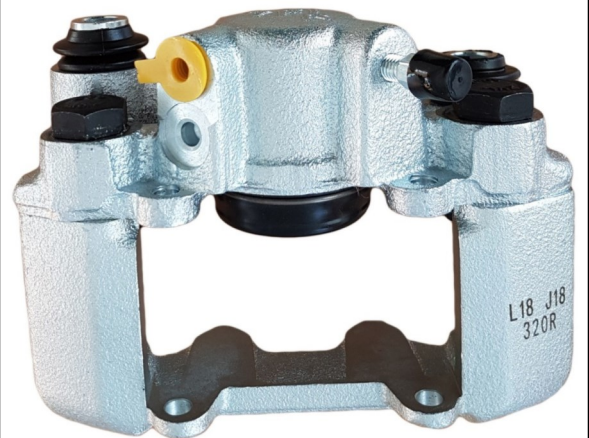

POS : REAR LEFT

Status : Ex.Stock

Part No : VSBC320R

OEM : 87-0879-1

FITS : TOYOTA

POS : REAR RIGHT

Status : Ex.Stock

Part No : VSBC321L