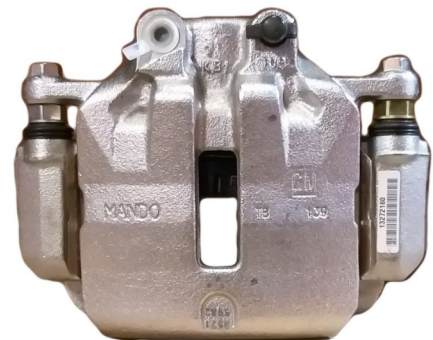

Part No : VSBC244L

OEM : 82-2144

FITS : CHEVROLET, OPEL, SAAB, VAUX-
HALL

POS : FRONT LEFT

Status : Ex.Stock