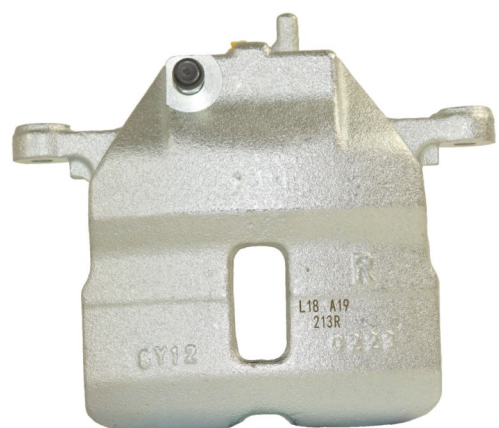

Part No : VSBC213R

OEM : 83-0365

FITS : NISSAN

POS : FRONT RIGHT

Status : Ex.Stock