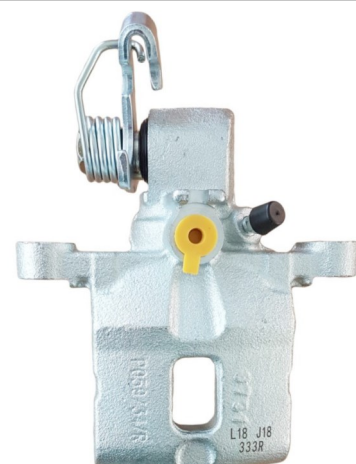

Part No : VSBC333R

OEM : 87-1220

FITS : KIA

POS : REAR RIGHT

Status : Ex.Stock