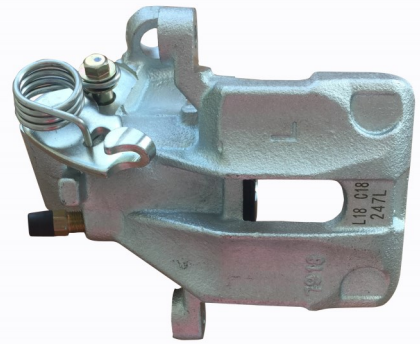

Status : Ex.Stock

Part No : VSBC247L

OEM : 86-0145

FITS : PEUGEOT, SEAT,VW

POS : REAR LEFT

Status : Ex.Stock

Part No : VSBC247R

OEM : 87-0145