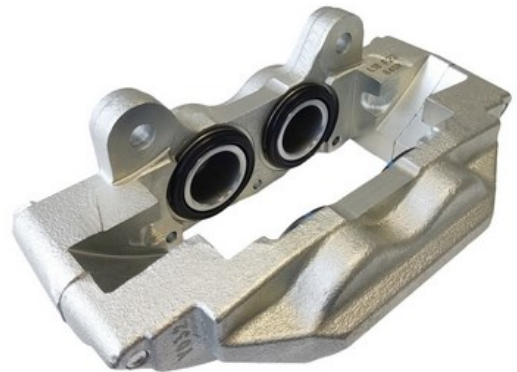

Part No : VSBC840R
OEM : 83-2644
FITS : TOYOTA
POS : FR- FRONT RIGHT
Status : Ex. Stock