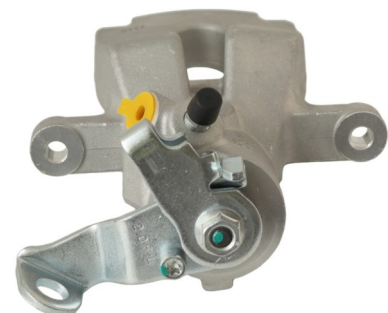

Status : Ex.Stock

Part No : VSBC326L
OEM : 86-1625
FITS : PEUGEOT, CITROEN
POS : REAR LEFT
Status : Ex.Stock

Part No : VSBC326R
OEM : 87-1625
FITS : PEUGEOT, CITROEN
POS : REAR RIGHT
Status : Ex.Stock

Part No : VSBC327L
OEM : 86-1846
FITS : JEEP
POS : RL- REAR LEFT
Status : Ex.Stock