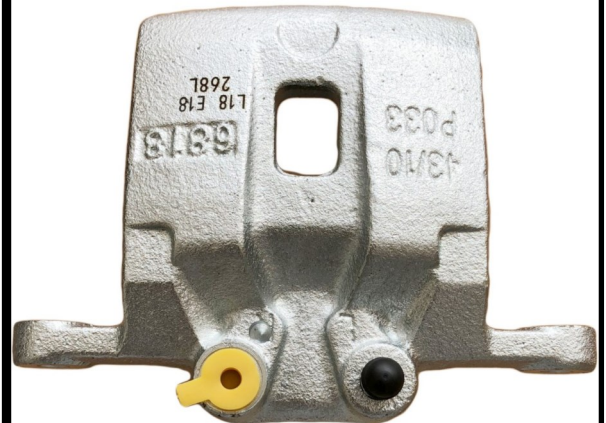

POS : FRONT RIGHT

Status : Ex.Stock

Part No : VSBC268L

OEM : 86-2253

FITS : HYUNDAI, KIA

POS : REAR LEFT

Status : Ex.Stock

Part No : VSBC268R