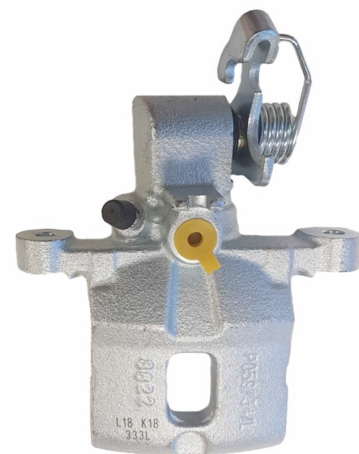

Part No : VSBC333L

OEM : 86-1220

FITS : KIA

POS : REAR LEFT

Status : Ex.Stock