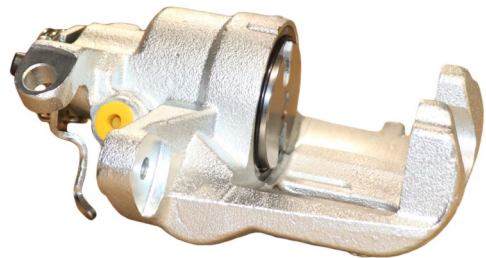

FITS : CITROEN/ DS AUTOMOBILES/
PEUGEOT

POS : RR- REAR RIGHT

Status : Ex.Stock

Part No : VSBC477L

OEM : 82-0679

FITS : CITROEN

POS : FL- FRONT LEFT

Status : Ex.Stock