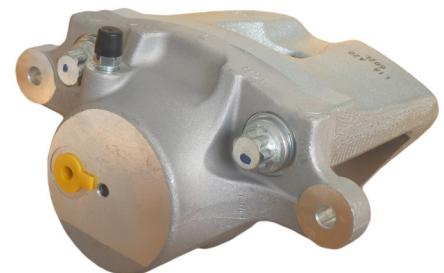

Status : Ex.Stock

Part No : VSBC602L

OEM : 82-2712

FITS : PEUGEOT

POS : FL- FRONT LEFT

Status : Ex.Stock

Part No : VSBC602R

OEM : 83-2712