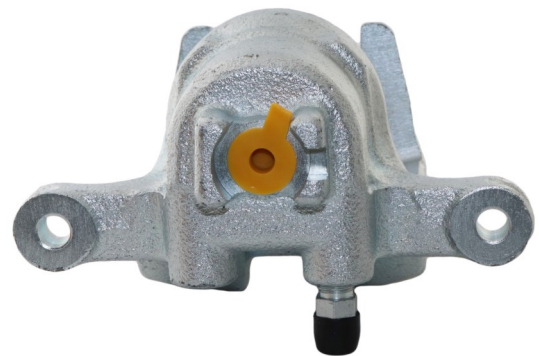

POS : RL- REAR LEFT

Status : Ex.Stock

Part No : VSBC324R

OEM : 87-0781

FITS : HONDA

POS : RR- REAR RIGHT

Status : Ex.Stock

Part No : VSBC325L