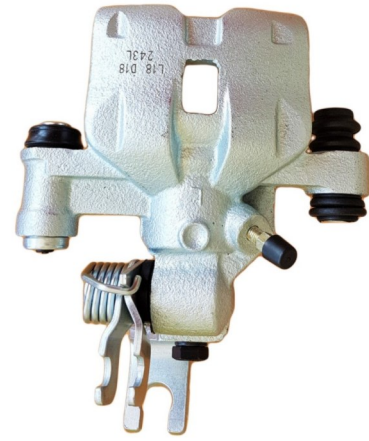

POS : REAR RIGHT

Status : Ex.Stock

Part No : VSBC243L

OEM : 86-0260

FITS : MAZDA

POS : REAR LEFT

Status : Ex.Stock

Part No : VSBC243R