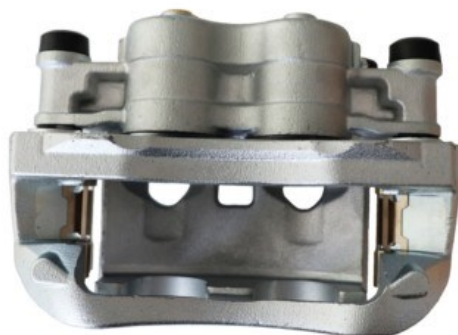

Part No : VSBC631R

OEM : 87-1987

FITS : IVECO

POS : RR- REAR RIGHT

Status : Ex.Stock