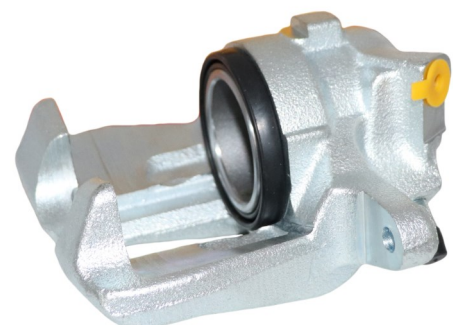

POS : FR- FRONT RIGHT

Status : Ex.Stock

Part No : VSBC607L

OEM : 82-1963

FITS : VOLVO

POS : FL- FRONT LEFT

Status : Ex.Stock

Part No : VSBC607R