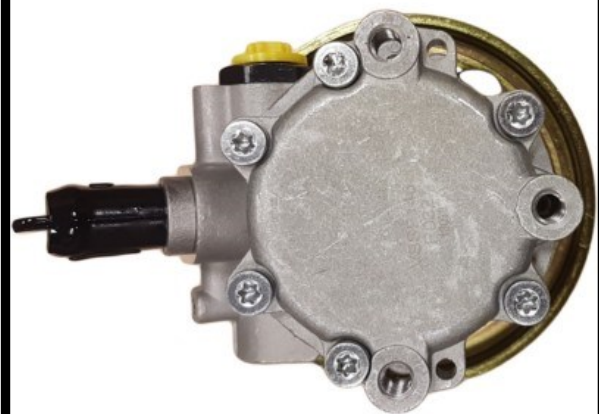

ROLLCO: VSSP145

OE: 15-0097

TYPE: HYDRAULIC

**FITS: SEAT/ AUDI/ FORD/
SKODA/ VW VOLKSWAGEN**

ROLLCO: VSSP146

OE: 15-1480

TYPE: HYDRAULIC

FITS: LDV

ROLLCO: VSSP147

OE: 15-0966

TYPE: HYDRAULIC

FITS: LAND ROVER

ROLLCO: VSSP149

OE: 15-0273

TYPE: HYDRAULIC

FITS: VOLVO