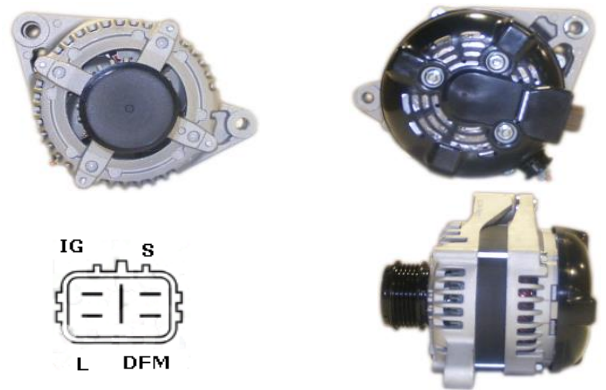

ALT623CP

OEM	104210-4660
Lucas	LRA03031
HC	CA1991IR
Delco	DRA0617
Elstock	28-5643
Bosch Exchange	
Valeo	
Volts	12V
Output	140A
Pulley	PVR7
Type	Nippondenso
Fits	Suzuki