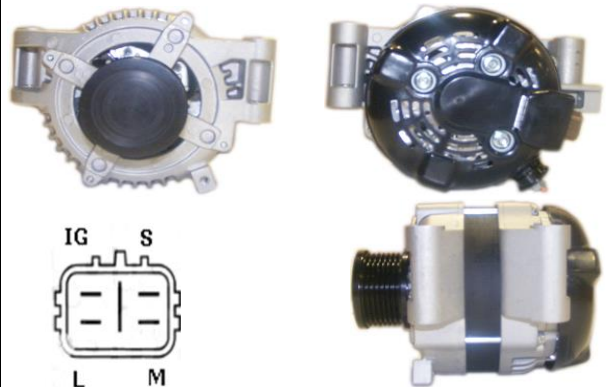

ALT621CP

OEM	104210-3250
Lucas	LRA02298
HC	
Delco	DRA4275
Elstock	28-4781
Bosch Exchange	0986049221
Valeo	
Volts	12V
Output	130A
Pulley	PVR5
Type	Nippondenso
Fits	Toyota

ALT622CP

OEM	104210-3050
Lucas	LRA03240
HC	JA1721IR
Delco	DRA0857
Elstock	28-5852
Bosch Exchange	
Valeo	
Volts	12V
Output	130A
Pulley	PVR5
Type	Nippondenso
Fits	Toyota

ALT623CP

OEM	104210-4660
Lucas	LRA03031
HC	CA1991IR
Delco	DRA0617
Elstock	28-5643
Bosch Exchange	
Valeo	
Volts	12V
Output	140A
Pulley	PVR7
Type	Nippondenso
Fits	Suzuki

ALT624CP

OEM	104210-5140
Lucas	LRA03172
HC	CA2036IR
Delco	DRA0598
Elstock	28-5784
Bosch Exchange	
Valeo	
Volts	12V
Output	100A
Pulley	PVR7
Type	Nippondenso
Fits	Toyota