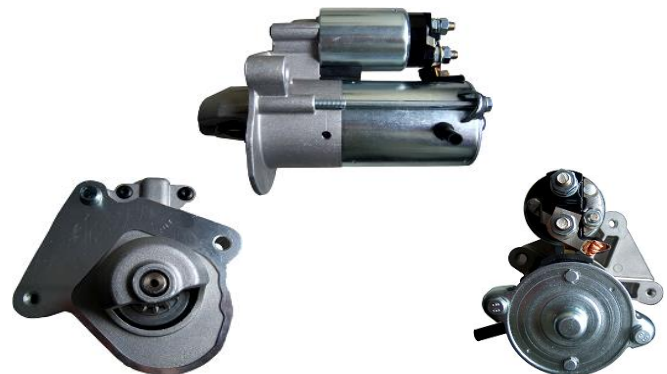

### STM768

<b>OEM</b>	<b>2S6U-11000EC</b>
Lucas	LRS01717
HC	CS1275
Delco	DRS3957
Elstock	25-3273
Bosch Exchange	
Valeo	

Volts	12V
Output	1.4Kw
Tooth	12T
Type	Ford Visteon
Fits	Ford
Rotation	CW