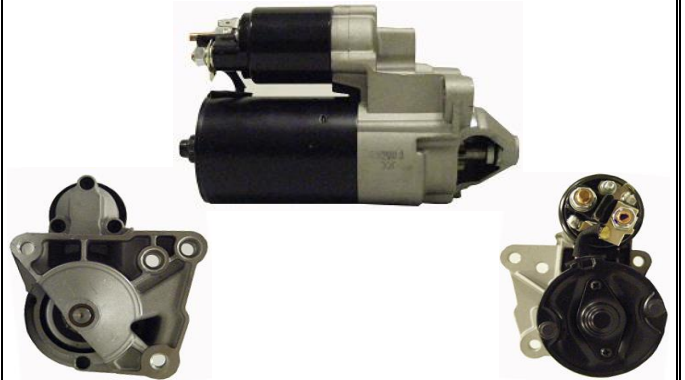

### STM925

<b>OEM</b>	<b>M1T70481</b>
Lucas	LRS00684, LRS00884, LRS01768
HC	JS628
Delco	DRS5001, DRS3139, DRS3183
Elstock	25-1265, 26-1315
Bosch Exchange	0986016010
Valeo	458546

Volts	12V
Output	1.4Kw
Tooth	
Type	Mitsubishi
Fits	MAZDA
Rotation	CW