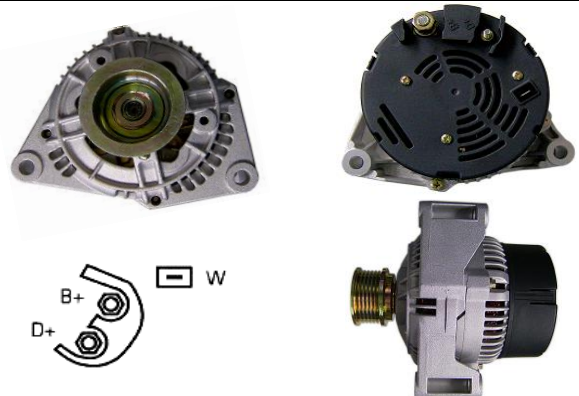

ALT406

OEM	0123335002
Lucas	LRA02689, LRB00193
HC	CA1044IR
Delco	DRA8160
Elstock	28-2550, 28-2893
Bosch Exchange	0986038160, 0986039740
Valeo	433009/ 436667/ 437125

Volts	12V
Output	120A
Pulley	PVR6
Type	Bosch 0123335
Fits	Mercedes