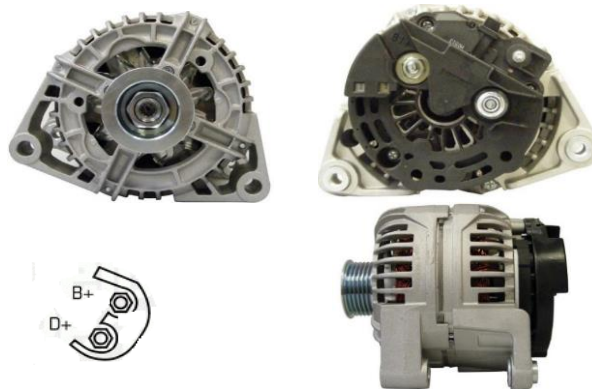

ALT700

OEM	0124525030
Lucas	LRA02185
HC	CA1828IR
Delco	DRB6230
Elstock	28-4644
Bosch Exchange	0986046230
Valeo	
Volts	12V
Output	140A
Pulley	PVR6
Type	Bosch 0124525
Fits	Opel, Vauxhall

ALT701

OEM	104210-3290
Lucas	LRA02354
HC	JA1726IR
Delco	DRA0155
Elstock	28-4856
Bosch Exchange	
Valeo	
Volts	12V
Output	100A
Pulley	PVR7
Type	Nippondenso
Fits	Honda