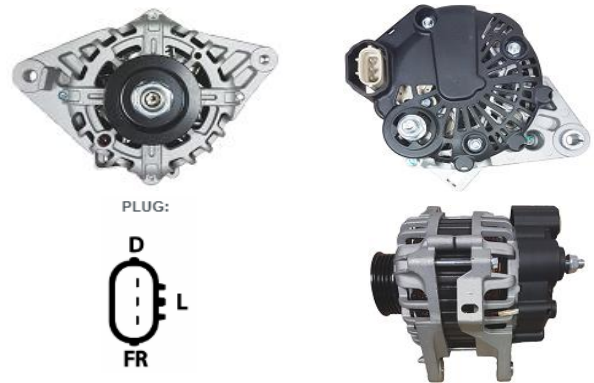

ALT2207CP

OEM	TG12S101
Lucas	LRA03301
HC	CA2132IR
Delco	DRA0796
Elstock	28-5913
Bosch Exchange	0986083250
Valeo	439707, 440298
Volts	12V
Output	120A
Pulley	PVR6
Type	Valeo TG12S
Fits	Citroen, Fiat, Peugeot,