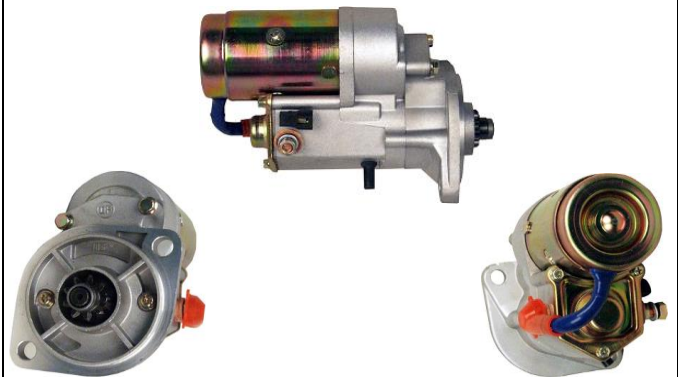

STM654

OEM	128000-930
Lucas	LRS00610, LRS00696, LRS02082
HC	JS377, JS663, JS774
Delco	DRS3015, DRS3253, DRS3385, DRS3541
Elstock	25-0418, 25-2092, 25-2252
Bosch Exchange	0986012221, 0986014491, 0986015761
Valeo	455596, 455603
Volts	12V
Output	2.2Kw
Tooth	10T
Type	Nippondenso
Fits	Toyota
Rotation	CW