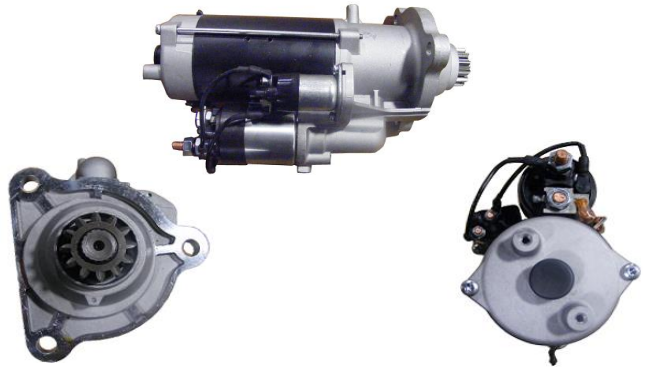

## STM1216

<b>OEM</b>	<b>443115141310</b>
Lucas	LRT00110
HC	
Delco	DRS3369
Elstock	25-1448
Bosch Exchange	
Valeo	
Volts	12V
Output	1.2Kw
Tooth	9T
Type	Magneton
Fits	Skoda
Rotation	CCW