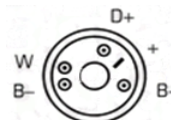

ALT2066

OEM	0120468131
Lucas	LRA02475
HC	CA1148IR
Delco	DRA9490
Elstock	48-2639
Bosch Exchange	
Valeo	
Volts	24V
Output	65A
Pulley	None
Type	Bosch 0120468
Fits	Scania, Scania Bus