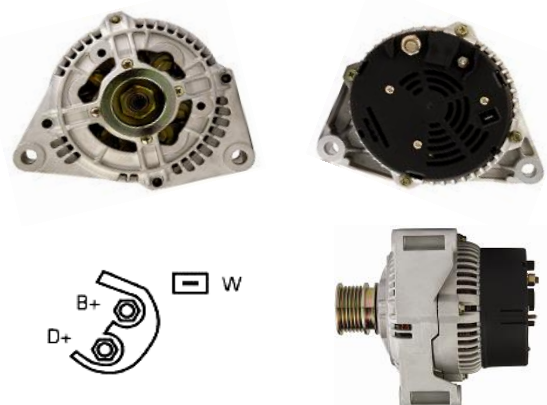

ALT401CP

OEM	0123320041
Lucas	LRA01899, LRB00301
HC	CA1209IR, CA1395IR
Delco	DRB0180
Elstock	28-2783, 28-3770
Bosch Exchange	0986039750, 0986040180
Valeo	

Volts	12V
Output	90A
Pulley	PVR6
Type	Bosch 0123320
Fits	Mercedes

ALT404

OEM	0123320002
Lucas	LRA02677, LRB00144, LRB00146
HC	CA732IR, CA733IR, CA740IR
Delco	DRA3266, DRA3267, DRA3268
Elstock	28-1768, 28-1920, 28-1939
Bosch Exchange	0986038070, 0986038380
Valeo	436363, 436364, 436443

Volts	12V
Output	90A
Pulley	PVR6
Type	Bosch 0123320
Fits	Seat,Skoda,VW

ALT405

OEM	0120485022
Lucas	LRA01490, LRA01600, LRB00217
HC	CA1062IR, CA833IR
Delco	DRA6820, DRA8170
Elstock	28-1956, 28-2538, 28-2752
Bosch Exchange	0986038170, 0986041040
Valeo	433008, 436450, 437126

Volts	12V
Output	110A
Pulley	PVR6
Type	Bosch 0120485
Fits	Daewoo,Mercedes Ssangyong

ALT406

OEM	0123335002
Lucas	LRA02689, LRB00193
HC	CA1044IR
Delco	DRA8160
Elstock	28-2550, 28-2893
Bosch Exchange	0986038160, 0986039740
Valeo	433009/ 436667/ 437125

Volts	12V
Output	120A
Pulley	PVR6
Type	Bosch 0123335
Fits	Mercedes