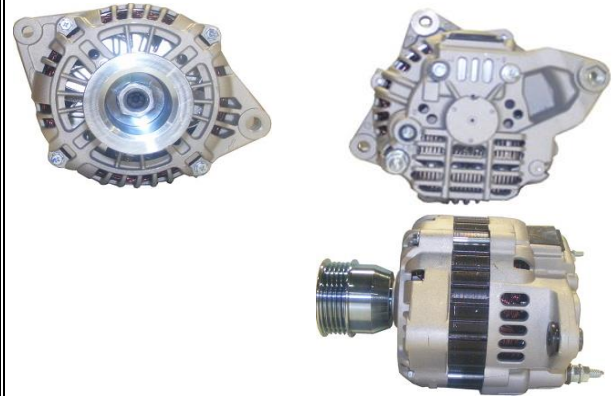

ALT2059

OEM	A4TR5091ZT
Lucas	LRA03278
HC	CA2019IR
Delco	
Elstock	48-5890
Bosch Exchange	
Valeo	
Volts	24V
Output	90A
Pulley	PVR5
Type	Bosch 0124515
Fits	Renault Truck

ALT2060

OEM	A4TR5191ZT
Lucas	LRA02863
HC	CA1842IR
Delco	DRA0402
Elstock	48-4979
Bosch Exchange	
Valeo	
Volts	24V
Output	100A
Pulley	PVR8
Type	Mitsubishi
Fits	Scania