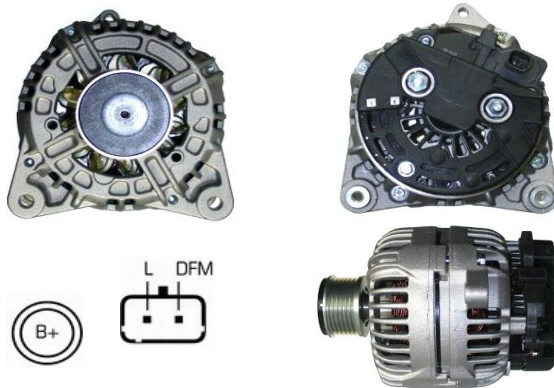

## ALT214CP

<b>OEM</b>	<b>0124525082</b>
Lucas	LRA02884, LRA02974
HC	CA1876IR, CA1933IR
Delco	DRA0293, DRA0104
Elstock	28-5501, 28-5588
Bosch Exchange	0986080400
Valeo	437559

Volts	12V
Output	150A
Pulley	PVR6
Type	Bosch 0124525
Fits	Nissan, Renault