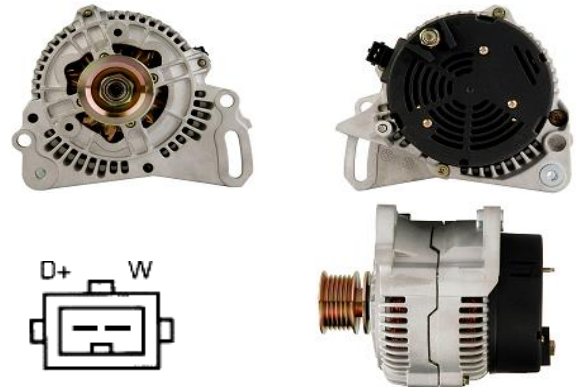

Volts	12V
Output	90A
Pulley	PVR6
Type	Bosch 0123320
Fits	Seat,Skoda,VW