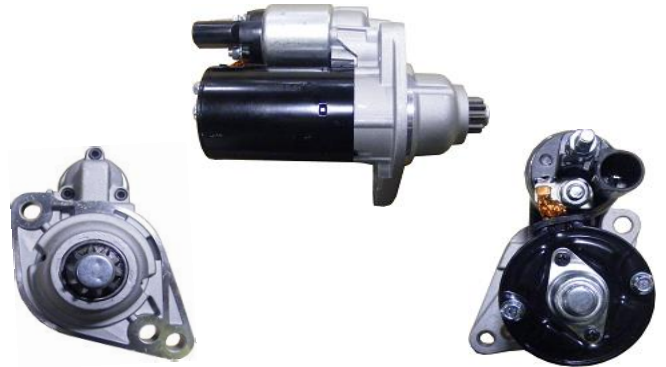

### STM751

<b>OEM</b>	<b>0001120410</b>
Lucas	LRS01671
HC	CS1322
Delco	DRT0330
Elstock	25-3217
Bosch Exchange	0986020330
Valeo	458393

Volts	12V
Output	1.1Kw
Tooth	10T
Type	Bosch 0001120
Fits	Audi, Seat, Skoda, VW Volkswagen
Rotation	CCW