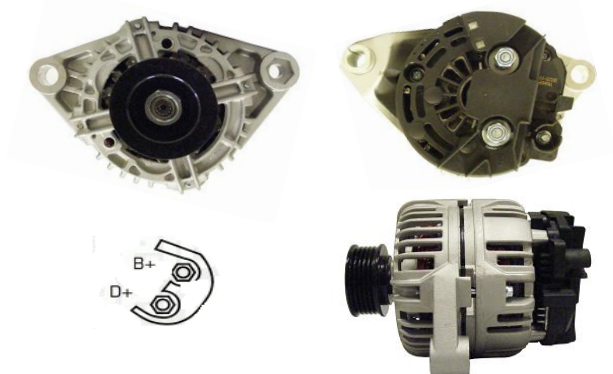

ALT249

OEM	1012110720
Lucas	LRA02181, LRA01739, LRA01836
HC	JA1612IR, JA1293IR
Delco	DRB5801, DRA3926, DRA3928
Elstock	28-3525, 28-3672
Bosch Exchange	0986045751
Valeo	437820
Volts	12V
Output	96A
Pulley	PVR4
Type	Nippondenso
Fits	Suzuki

ALT251

OEM	1012110340
Lucas	LRB00337, LRB00212
HC	JA1178IR
Delco	DRA3506, DRA3508
Elstock	28-2537, 28-2540
Bosch Exchange	0986040501, 0986040461
Valeo	
Volts	12V
Output	94A
Pulley	PVR4
Type	Nippondenso
Fits	Toyota

ALT253

OEM	101211951
Lucas	LRA01591, LRB00211, LRA01750
HC	JA1134IR, JA981IR
Delco	DRB0960, DRA3498
Elstock	28-2736, 28-2533, 28-3542
Bosch Exchange	0986040960, 0986040531
Valeo	437520
Volts	12V
Output	99A
Pulley	PVR5
Type	Nippondenso
Fits	Toyota

ALT254

OEM	0124325058
Lucas	LRA01874, LRA01898
HC	CA1471IR, CA1485IR
Delco	DRB2000, DRB2010
Elstock	28-3737, 28-3768
Bosch Exchange	0986042000
Valeo	437672, 437673
Volts	12V
Output	90A
Pulley	PVR5
Type	Bosch 0124325
Fits	Fiat, Lancia