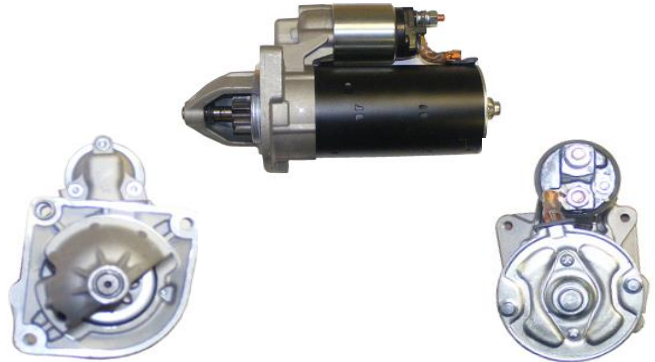

### STM1184

<b>OEM</b>	<b>0001109302</b>
Lucas	LRS02318
HC	
Delco	DRS7983
Elstock	25-3490
Bosch Exchange	0986023120
Valeo	

Volts	12V
Output	2.5Kw
Tooth	9T
Type	Bosch 0001109
Fits	Fiat, Citroen, Peugeot
Rotation	CW