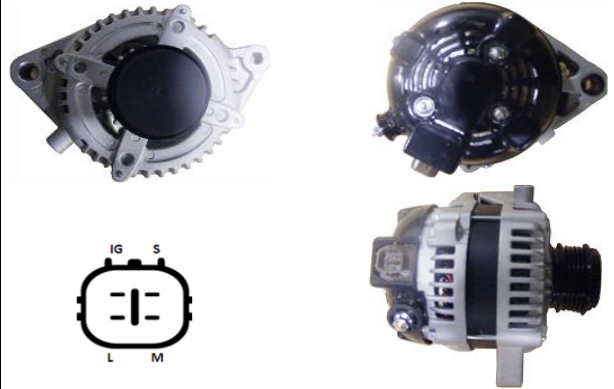

ALT621CP

OEM	104210-3250
Lucas	LRA02298
HC	
Delco	DRA4275
Elstock	28-4781
Bosch Exchange	0986049221
Valeo	
Volts	12V
Output	130A
Pulley	PVR5
Type	Nippondenso
Fits	Toyota

ALT622CP

OEM	104210-3050
Lucas	LRA03240
HC	JA1721IR
Delco	DRA0857
Elstock	28-5852
Bosch Exchange	
Valeo	
Volts	12V
Output	130A
Pulley	PVR5
Type	Nippondenso
Fits	Toyota