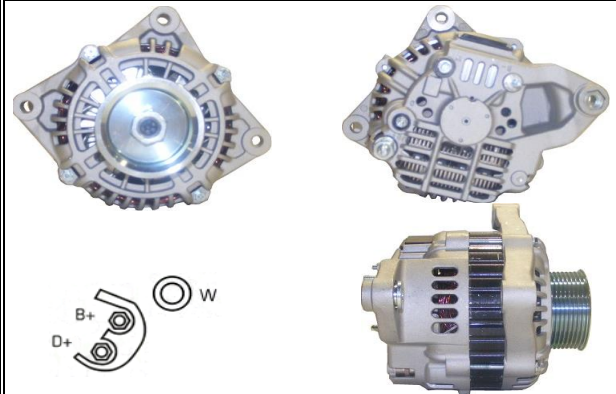

ALT2061

OEM	A4TR5491
Lucas	LRA03116
HC	
Delco	
Elstock	48-5728
Bosch Exchange	
Valeo	
Volts	24V
Output	100A
Pulley	PVR8
Type	Mitsubishi A4T
Fits	Scania