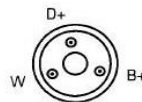

ALT2192NP

OEM	0120489303
Lucas	LRA02777
HC	CA722IR
Delco	DRA4350
Elstock	48-1550
Bosch Exchange	0986034350
Valeo	436439
Volts	24V
Output	45A
Pulley	None
Type	Bosch 0120489
Fits	Volvo Penta, Volvo Truck