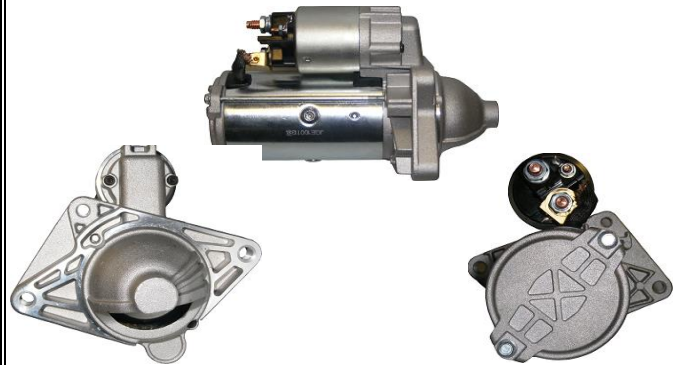

STM965

OEM	TS18E13
Lucas	LRS01737
HC	CS1329
Delco	DRS3976
Elstock	25-3296
Bosch Exchange	0986022790
Valeo	458185
Volts	12V
Output	1.5Kw
Tooth	11T
Type	Valeo TS
Fits	Citroen, Peugeot, Suzuki, Mini
Rotation	CW