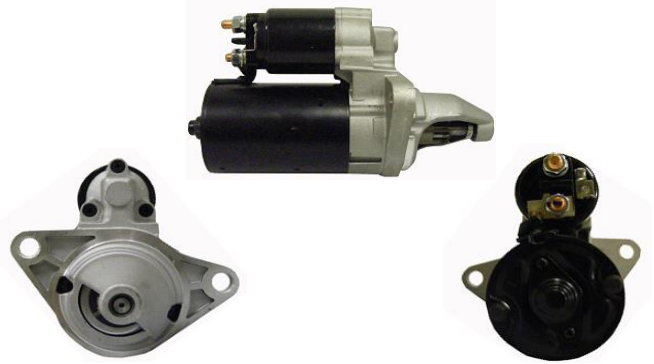

STM2013

OEM	0001368083
Lucas	LRT00135
HC	CS989
Delco	DRS7520
Elstock	45-2240
Bosch Exchange	0986017520
Valeo	458341
Volts	24V
Output	4.0Kw
Tooth	9T
Type	Bosch 0001368
Fits	DAF
Rotation	CW