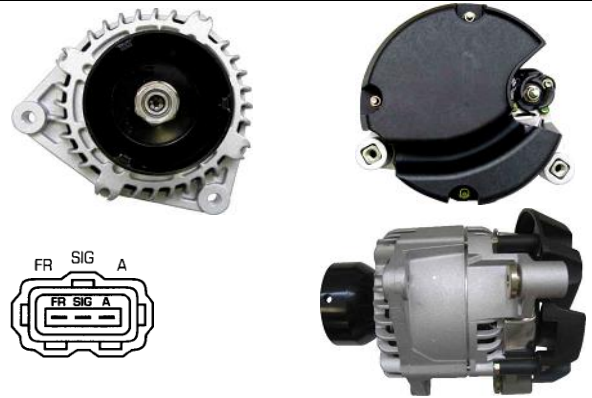

ALT341

OEM	2T1U-10300-AF
Lucas	LRA01171
HC	CA1857IR
Delco	DRA4238
Elstock	27-4830
Bosch Exchange	
Valeo	
Volts	12V
Output	120A
Pulley	Coupling
Type	Ford Visteon
Fits	Ford Commercial

ALT343NP

OEM	0123525501
Lucas	LRA02512, LRA02513, LRA03170
HC	CA1695IR, CA1663IR
Delco	DRB2580, DRB2590
Elstock	48-3980, 48-3984, 48-5782
Bosch Exchange	
Valeo	
Volts	24V
Output	90A
Pulley	None
Type	Bosch 0123525
Fits	Man Bus, Truck