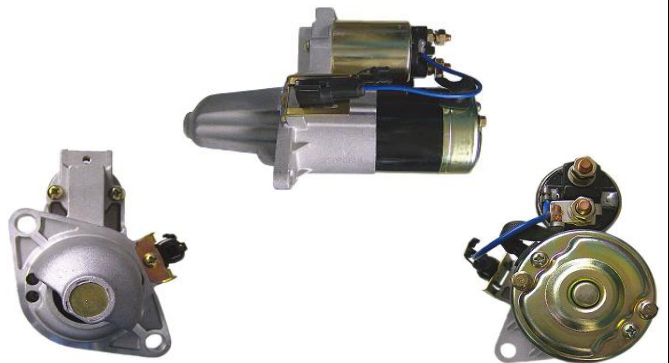

STM714

OEM	D7E6
Lucas	LRS01566, LRT00237
HC	CS1174, CS1276
Delco	DRS3624, DRS3776, DRS3948
Elstock	25-2387, 25-3065
Bosch Exchange	0986021051
Valeo	455876, 455974, 455983, 458179
Volts	12V
Output	1.0Kw
Tooth	8T
Type	Valeo D7E
Fits	Renault
Rotation	CW