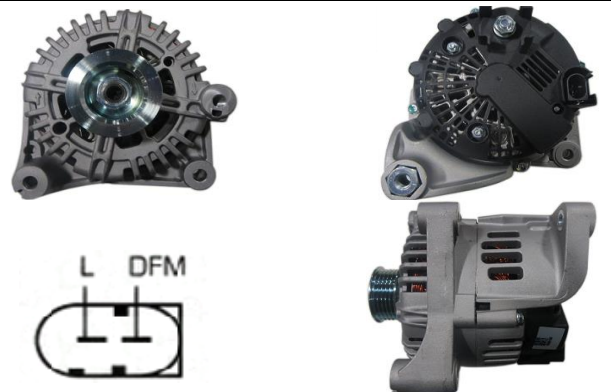

ALT2084

OEM	A2TB0191
Lucas	LRA01122, LRA02919
HC	JA1409, JA1799
Delco	DRA3864, DRA0173
Elstock	27-2816, 27-5533
Bosch Exchange	0986042911
Valeo	
Volts	12V
Output	80A
Pulley	PVR4
Type	Mitsubishi A2TB
Fits	Mazda