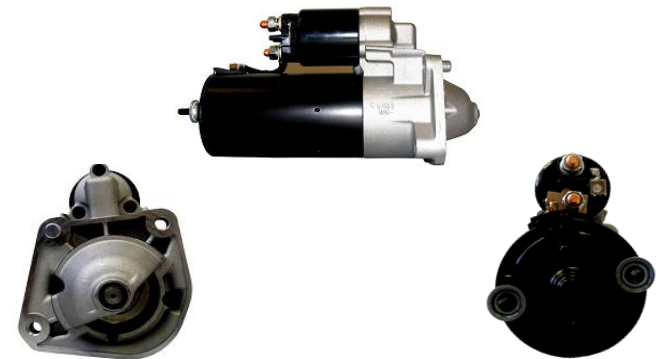

### STM1079

<b>OEM</b>	<b>M2T88671</b>
Lucas	LRS01714
HC	JS1296
Delco	DRS3915
Elstock	25-3269
Bosch Exchange	0986024240
Valeo	

Volts	12V
Output	2.3Kw
Tooth	12T
Type	Mitsubishi
Fits	Mazda
Rotation	CW