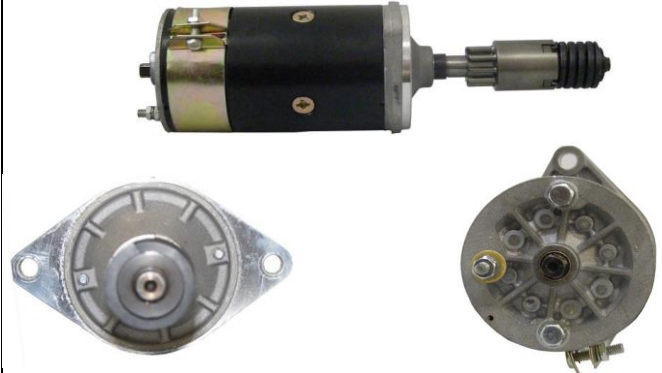

## STM300

<b>OEM</b>	<b>428000-0010</b>
Lucas	LRS01718
HC	
Delco	DRS0453
Elstock	25-3274
Bosch Exchange	
Valeo	
Volts	12V
Output	1.0Kw
Tooth	9T
Type	Honda
Fits	Honda
Rotation	CW