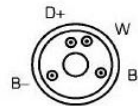

ALT2092NP

OEM	0120468162
Lucas	LRA02502
HC	CA1456IR
Delco	DRB2350
Elstock	48-3736
Bosch Exchange	0986042350
Valeo	437446, 437447
Volts	24V
Output	80A
Pulley	None
Type	Bosch 0120468
Fits	Renault Bus, Renault Truck