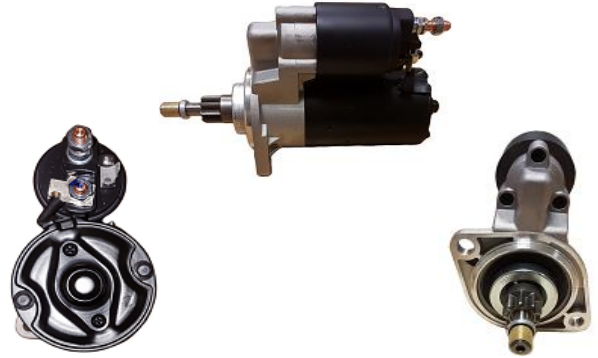

STM2011

OEM	0001208425
Lucas	LRS00790
HC	
Delco	DRS4830
Elstock	25-0385
Bosch Exchange	0986014830
Valeo	455625
Volts	12V
Output	0.95Kw
Tooth	9T
Type	Bosch 0001208
Fits	VOLKSWAGEN
Rotation	CCW

STM2012

OEM	2280006120
Lucas	LRT00184
HC	JS1350
Delco	DRS3677
Elstock	25-2481
Bosch Exchange	
Valeo	
Volts	12V
Output	1.0Kw
Tooth	10T
Type	Nippondenso
Fits	Land Rover
Rotation	CW