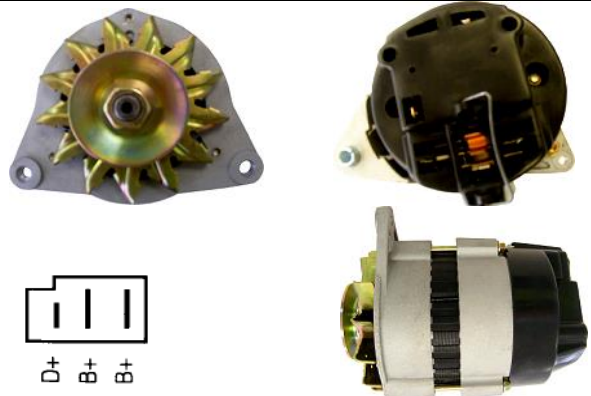

## ALT313

<b>OEM</b>	<b>23814</b>
Lucas	LRA00122
HC	CA2901R
Delco	
Elstock	28-0548
Bosch Exchange	
Valeo	
Volts	12V
Output	50A
Pulley	Single V
Type	Lucas 18 ACR
Fits	Ford, Heden Fork Lift