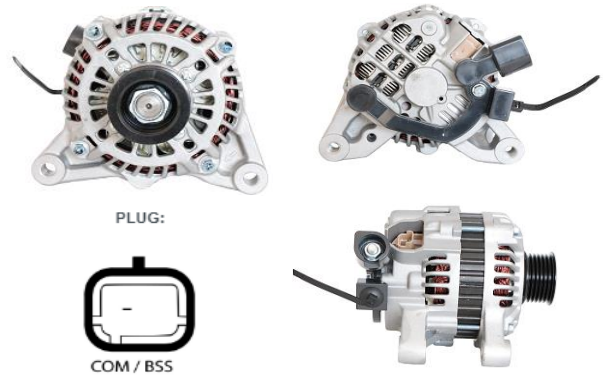

ALT2336

OEM	TG17C034
Lucas	LRA03269
HC	
Delco	DRA0591
Elstock	28-5881
Bosch Exchange	0986083470
Valeo	440108
Volts	12V
Output	170A
Pulley	PVR6
Type	Valeo TG17C
Fits	BMW