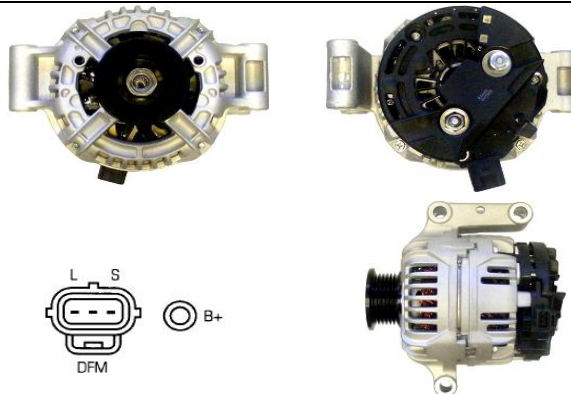

ALT434CP

OEM	0123515020
Lucas	LRB00389
HC	
Delco	DRB1300
Elstock	28-2834
Bosch Exchange	0986041300
Valeo	
Volts	12V
Output	120A
Pulley	PVR6
Type	Bosch 0123515
Fits	Ford, Seat, Volvo, VW