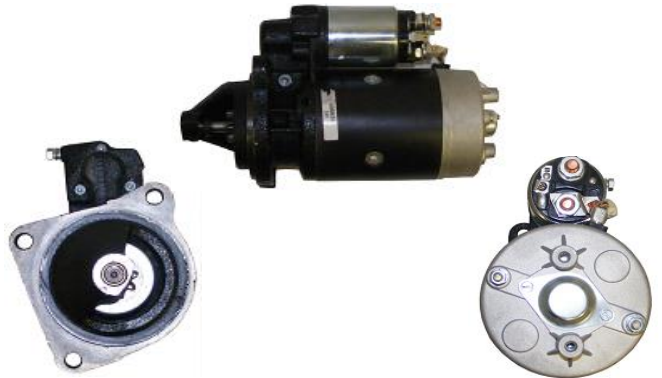

STM1222

OEM	0001359102
Lucas	LRS00182
HC	CS240
Delco	DRS1220
Elstock	25-0226
Bosch Exchange	0986011220
Valeo	
Volts	12V
Output	3.0-3.5KW
Tooth	9T
Type	Bosch 0001359
Fits	Fiat Agri, Iveco Engines, Laverda
Rotation	CW