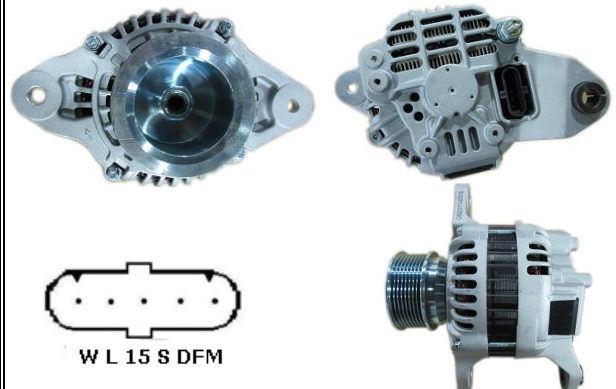

ALT2059

OEM	A4TR5091ZT
Lucas	LRA03278
HC	CA2019IR
Delco	
Elstock	48-5890
Bosch Exchange	
Valeo	
Volts	24V
Output	90A
Pulley	PVR5
Type	Bosch 0124515
Fits	Renault Truck

ALT2060

OEM	A4TR5191ZT
Lucas	LRA02863
HC	CA1842IR
Delco	DRA0402
Elstock	48-4979
Bosch Exchange	
Valeo	
Volts	24V
Output	100A
Pulley	PVR8
Type	Mitsubishi
Fits	Scania

ALT2061

OEM	A4TR5491
Lucas	LRA03116
HC	
Delco	
Elstock	48-5728
Bosch Exchange	
Valeo	
Volts	24V
Output	100A
Pulley	PVR8
Type	Mitsubishi A4T
Fits	Scania

ALT2062

OEM	A4TR5591
Lucas	LRA03448, LRA03447
HC	CA2111IR
Delco	DRA0841, DRA0842
Elstock	48-6556, 48-6555
Bosch Exchange	0986081870
Valeo	
Volts	24V
Output	110A
Pulley	PVR8
Type	Mitsubishi A4T
Fits	Renault Truck