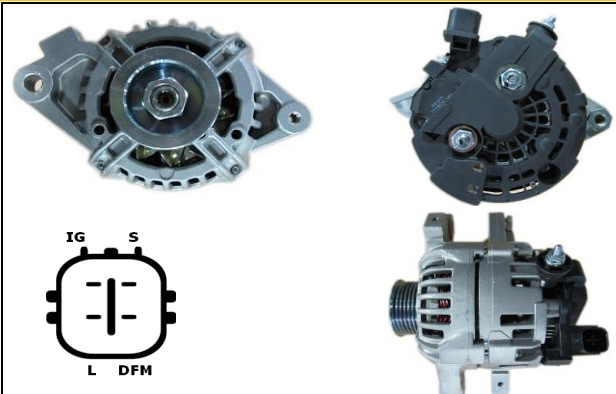

ALT2052

OEM	104210-3740
Lucas	LRA02782
HC	
Delco	DRA0212
Elstock	28-4906
Bosch Exchange	
Valeo	
Volts	12V
Output	100A
Pulley	PVR7
Type	Nippondenso
Fits	Mini

ALT2053

OEM	0124325171
Lucas	LRA02958, LRA02963
HC	CA1940IR
Delco	DRA0037, DRA0484
Elstock	28-5572, 28-5577
Bosch Exchange	0986049020
Valeo	440484
Volts	12V
Output	100A
Pulley	PVR5
Type	Bosch 0124425
Fits	Opel Vauxhal

ALT2055

OEM	A4TA0592
Lucas	LRA02518
HC	CA2040IR
Delco	DRB5170N
Elstock	48-4563
Bosch Exchange	0986045170
Valeo	
Volts	24V
Output	90A
Pulley	PVR10
Type	Mitsubishi A4T
Fits	Iveco

ALT2057

OEM	0124225051
Lucas	LRA03212, LRA03254
HC	CA1889IR, CA2102IR
Delco	DRA0619, DRA0618
Elstock	28-5824, 28-5866
Bosch Exchange	0986080770, 0986082120
Valeo	
Volts	12V
Output	90A
Pulley	PVR6
Type	Bosch 0124225
Fits	Toyota