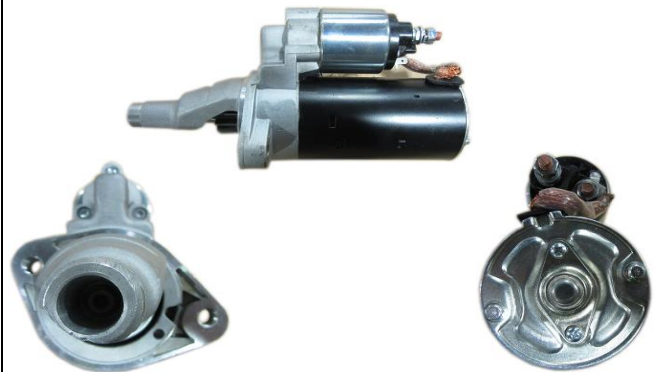

### STM915

<b>OEM</b>	<b>0001109021</b>
Lucas	LRT00217
HC	CS1114
Delco	DRS8020
Elstock	25-2363
Bosch Exchange	0986018020
Valeo	458220

Volts	12V
Output	2.0Kw
Tooth	10T
Type	Bosch 0001109
Fits	Audi, Skoda, VW
Rotation	CW