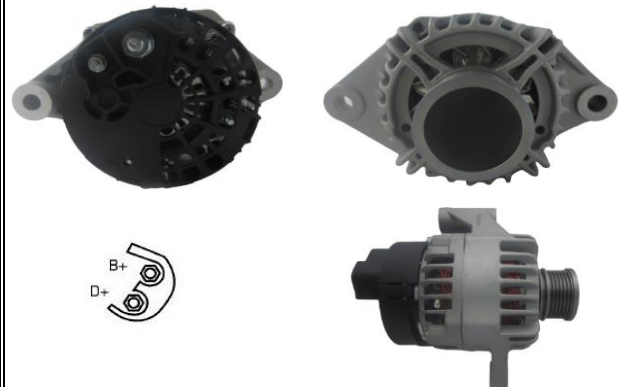

ALT2204CP

OEM	A002TJ0481
Lucas	LRA02932
HC	
Delco	DRA0392
Elstock	27-5546
Bosch Exchange	
Valeo	
Volts	12V
Output	115A
Pulley	PVR6
Type	Mitsubishi A002TJ
Fits	Chrysler, Dodge, Jeep

ALT2206

OEM	37300-23650
Lucas	LRA03052
HC	
Delco	DRA0225
Elstock	28-5663
Bosch Exchange	0986084220
Valeo	600162
Volts	12V
Output	90A
Pulley	PVR4
Type	Nippondenso
Fits	HYUNDAI, KIA

ALT2207CP

OEM	TG12S101
Lucas	LRA03301
HC	CA2132IR
Delco	DRA0796
Elstock	28-5913
Bosch Exchange	0986083250
Valeo	439707, 440298
Volts	12V
Output	120A
Pulley	PVR6
Type	Valeo TG12S
Fits	Citroen, Fiat, Peugeot,

ALT2208CP

OEM	1012101100
Lucas	LRA03312
HC	CA2050IR
Delco	DRA0723
Elstock	28-5924
Bosch Exchange	0986083300
Valeo	
Volts	12V
Output	120A
Pulley	PVR6
Type	Nippondenso
Fits	Alfa Romeo, Fiat, Lancia, Opel