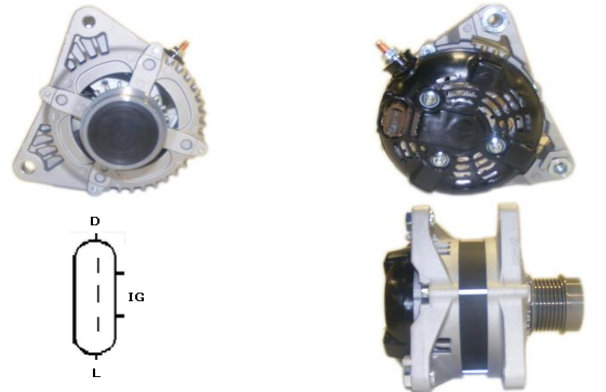

ALT624CP

OEM	104210-5140
Lucas	LRA03172
HC	CA2036IR
Delco	DRA0598
Elstock	28-5784
Bosch Exchange	
Valeo	
Volts	12V
Output	100A
Pulley	PVR7
Type	Nippondenso
Fits	Toyota