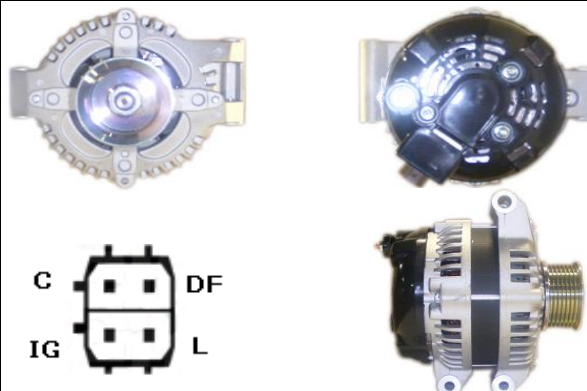

ALT703- Discontinues

OEM	0120465031
Lucas	LRB00353
HC	CA1092IR
Delco	DRA8310/ DRA9000
Elstock	28-3522
Bosch Exchange	0986039000
Valeo	437330
Volts	12V
Output	140A
Pulley	PVR6
Type	Bosch 0120485
Fits	BMW