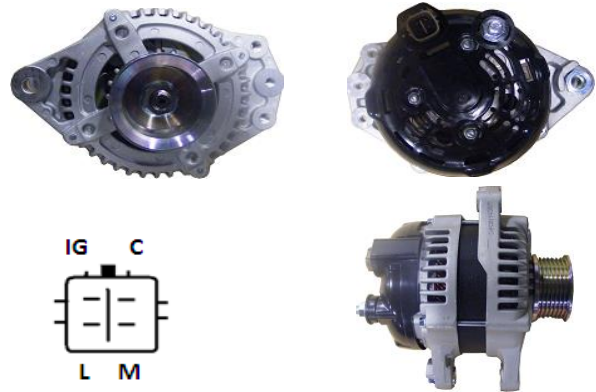

ALT2052

OEM	104210-3740
Lucas	LRA02782
HC	
Delco	DRA0212
Elstock	28-4906
Bosch Exchange	
Valeo	
Volts	12V
Output	100A
Pulley	PVR7
Type	Nippondenso
Fits	Mini

ALT2053

OEM	0124325171
Lucas	LRA02958, LRA02963
HC	CA1940IR
Delco	DRA0037, DRA0484
Elstock	28-5572, 28-5577
Bosch Exchange	0986049020
Valeo	440484
Volts	12V
Output	100A
Pulley	PVR5
Type	Bosch 0124425
Fits	Opel Vauxhal