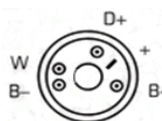

ALT2094NP

OEM	0120468093
Lucas	LRA02470
HC	CA907IR
Delco	DRA9260
Elstock	48-2563
Bosch Exchange	0986039260
Valeo	437476
Volts	24V
Output	80A
Pulley	NA
Type	Bosch 0120468
Fits	Volvo Bus & Truck