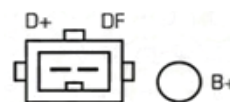

ALT284CP

OEM	0123515021
Lucas	LRB00391
HC	CA1144IR
Delco	DRB1010
Elstock	28-2867
Bosch Exchange	
Valeo	
Volts	12V
Output	120A
Pulley	PVR6
Type	Bosch 0123515
Fits	Audi, Skoda, VW