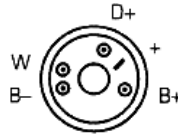

ALT409

OEM	0120468053
Lucas	LRB00137
HC	CA1035IR
Delco	DRA7770
Elstock	48-1905
Bosch Exchange	0986037710, 0986037770
Valeo	436591

Volts	24V
Output	80A
Pulley	None
Type	Bosch 0120468
Fits	DAF,MAN,RVI, Mercedes