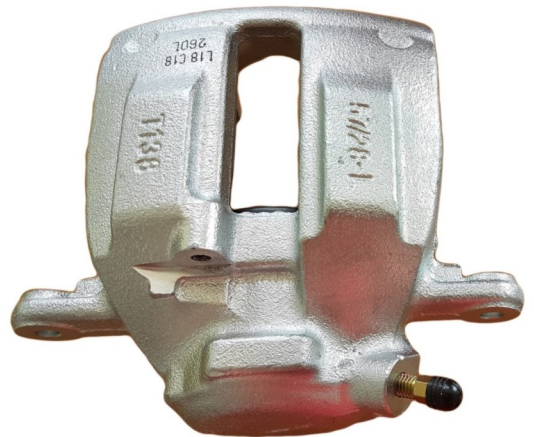

Part No : VSBC260L

OEM : 82-1640

FITS : MERCEDES-BENZ

POS : FRONT LEFT

Status : Ex.Stock