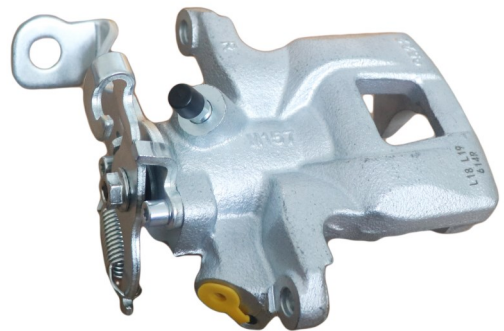

Part No : VSBC614R

OEM : 87-2607

FITS : MAZDA

POS : RR- REAR RIGHT

Status : Ex.Stock