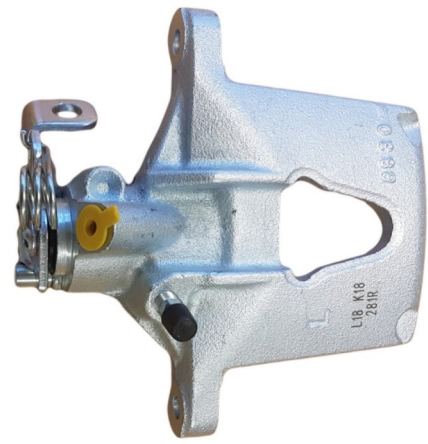

Part No : VSBC281R
OEM : 87-1599
FITS : NISSAN, RENAULT
POS : REAR RIGHT
Status : Ex.Stock