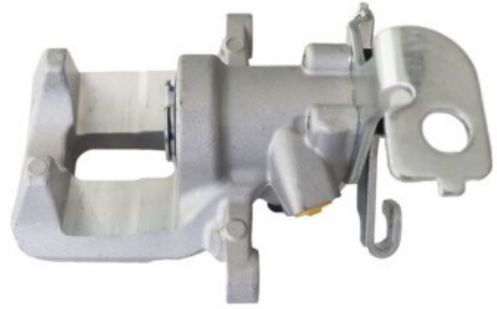

POS : RR- REAR RIGHT

Status : Ex.Stock

Part No : VSBC620L

OEM : 86-2110

FITS : TOYOTA

POS : RL- REAR LEFT

Status : Ex.Stock

Part No : VSBC620R