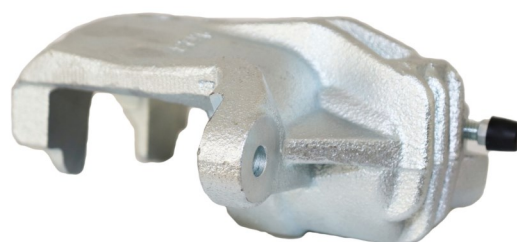

Status : Ex.Stock

Part No : VSBC456R

OEM : 83-1218

FITS : PEUGEOT

POS : FR- FRONT RIGHT

Status : Ex.Stock

Part No : VSBC457L

OEM : 82-0933