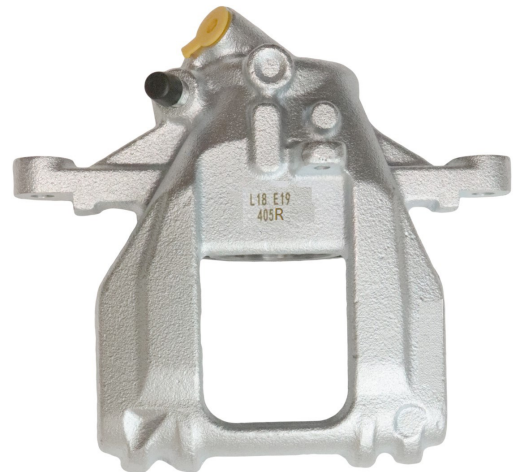

Part No : VSBC406L
OEM : 82-2472
FITS : AUDI, SEAT, SKODA,
 VOLKSWAGEN
POS : FL- FRONT LEFT
Status : Ex.Stock

Part No : VSBC406R
OEM : 83-2472
FITS : AUDI, SEAT, SKODA,
 VOLKSWAGEN
POS : FR- FRONT RIGHT
Status : Ex.Stock