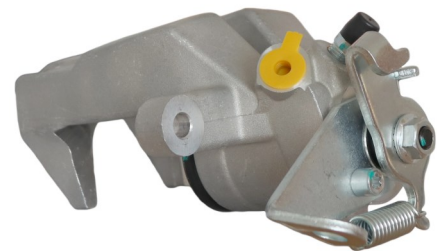

Part No : VSBC367R

OEM : 87-1834

FITS : RENAULT

POS : RR- REAR RIGHT

Status : Ex.Stock