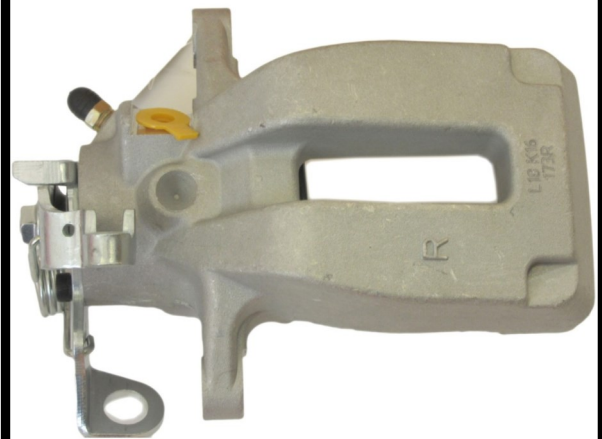

Part No : VSBC173R

OEM : 87-1523

FITS : AUDI, VW, SKODA, SEAT

POS : REAR RIGHT

Status : Ex.Stock