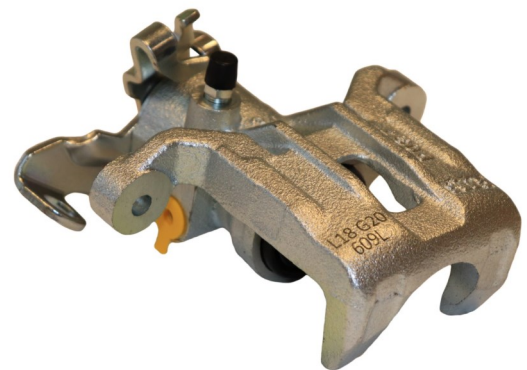

POS : RR- REAR RIGHT

Status : Ex.Stock

Part No : VSBC609L

OEM : 86-2251

FITS : HYUNDAI

POS : RL- REAR LEFT

Status : Ex.Stock

Part No : VSBC609R