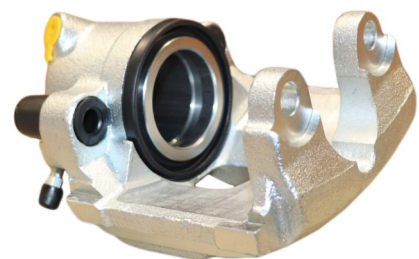

Part No : VSBC470R
OEM : 83-2066
FITS : BMW
POS : FR- FRONT RIGHT
Status : Ex.Stock