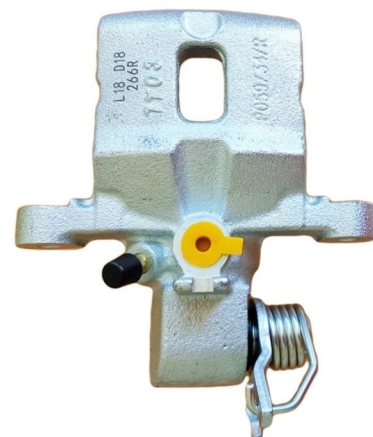

Part No : VSBC266R

OEM : 87-1614

FITS : KIA

POS : REAR RIGHT

Status : Ex.Stock