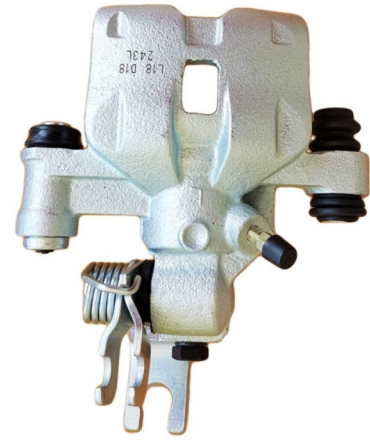

POS : REAR RIGHT

Status : Ex.Stock

Part No : VSBC243L

OEM : 86-0260

FITS : MAZDA

POS : REAR LEFT

Status : Ex.Stock

Part No : VSBC243R