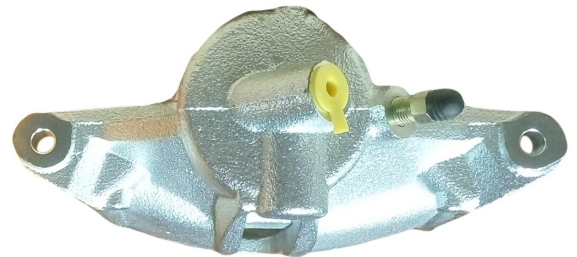

Part No : VSBC227L
OEM : 82-0072
FITS : HONDA, ROVER, MG
POS : FRONT LEFT
Status : Ex.Stock

Part No : VSBC227R
OEM : 83-0072
FITS : HONDA, ROVER, MG
POS : FRONT RIGHT
Status : Ex.Stock

Part No : VSBC228L
OEM : 82-0577
FITS : FORD, JAGUAR
POS : FRONT LEFT
Status : Ex.Stock