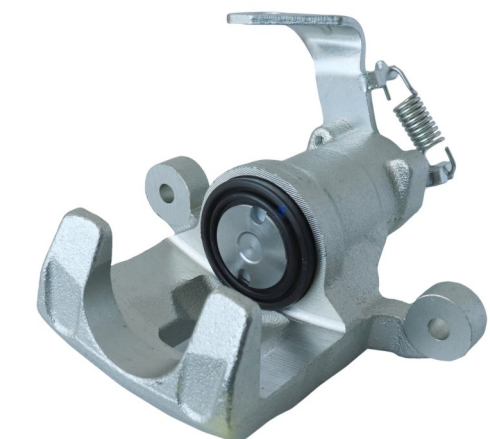

Part No : VSBC670R
OEM : 87-2435
FITS : KIA
POS : RR- REAR RIGHT
Status : Ex.Stock