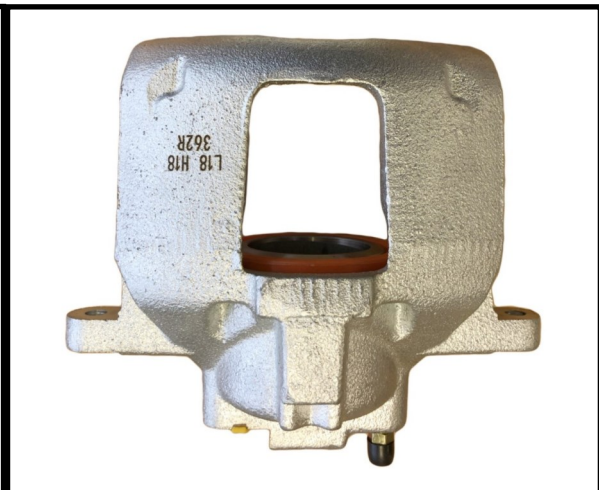

Part No : VSBC362R
OEM : 83-2383/ 83-2193
FITS : CHRYSLER, DODGE, JEEP
POS : FRONT RIGHT
Status : Ex.Stock