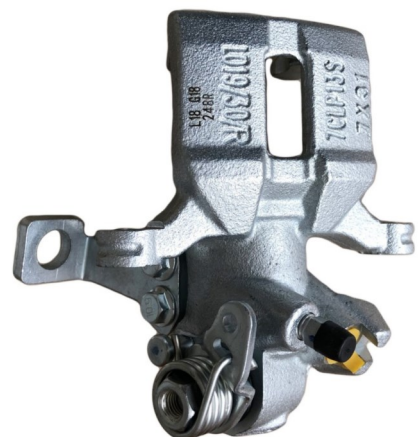

POS : REAR LEFT

Status : Ex.Stock

Part No : VSBC248R

OEM : 87-0976

FITS : HONDA, ROVER

POS : REAR RIGHT

Status : Ex.Stock

Part No : VSBC249L