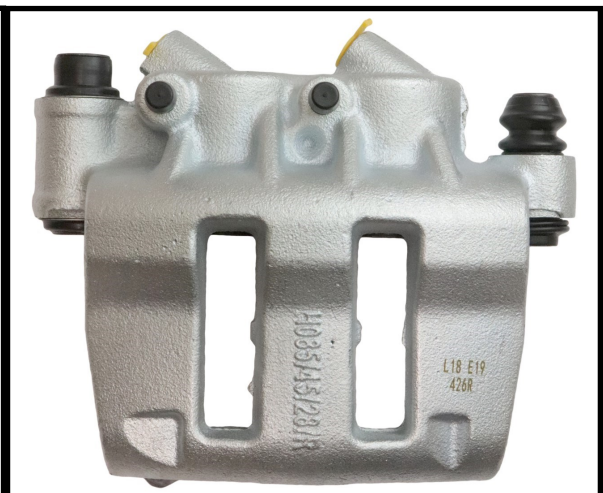

Part No : VSBC426R
OEM : 83-0819
FITS : NISSAN, OPEL, RENAULT, VAUX-
HALL
POS : FR- FRONT RIGHT
Status : Ex.Stock