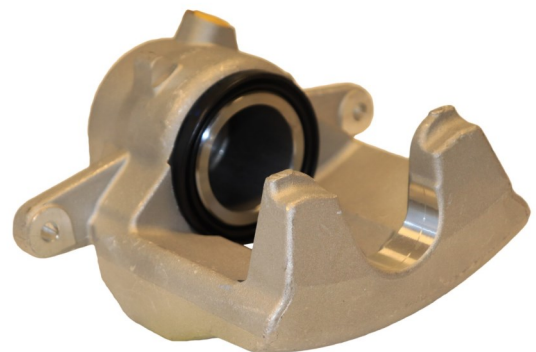

Part No : VSBC688L

OEM : 82-2206

FITS : MERCEDES-BENZ

POS : FL- FRONT LEFT

Status : Ex.Stock