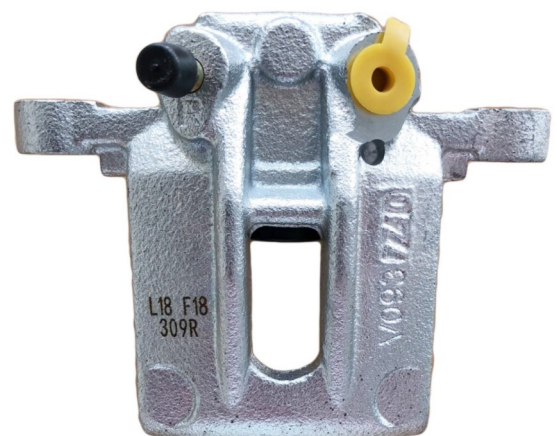

Part No : VSBC309R

OEM : 87-0872

FITS : TOYOTA

POS : REAR RIGHT

Status : Ex.Stock