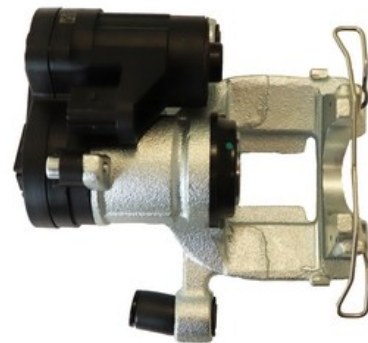

Part No : VSEP507R
OEM : 87-2504
FITS : AUDI/ SEAT/ SKODA/
VOLKSWAGEN
POS : RR- REAR RIGHT
Status : Ex.Stock