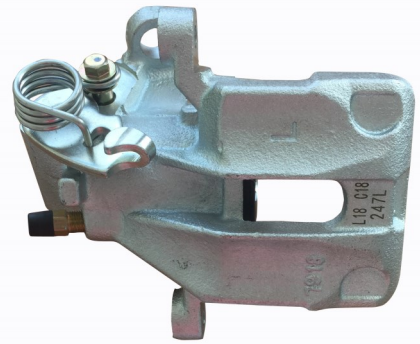

POS : FR- FRONT RIGHT

Status : Ex.Stock

IMAGE
COMING
SOON

Part No : VSBC247L

OEM : 86-0145

FITS : PEUGEOT, SEAT,VW

POS : REAR LEFT

Status : Ex.Stock