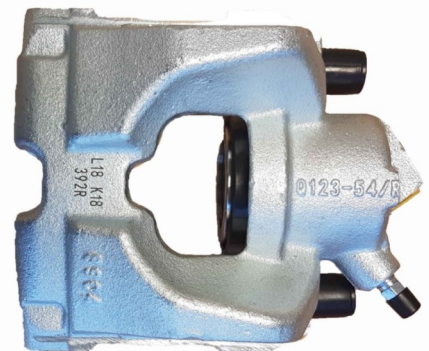

Part No : VSBC392R

OEM : 83-1657

FITS : BMW

POS : FRONT RIGHT

Status : Ex.Stock