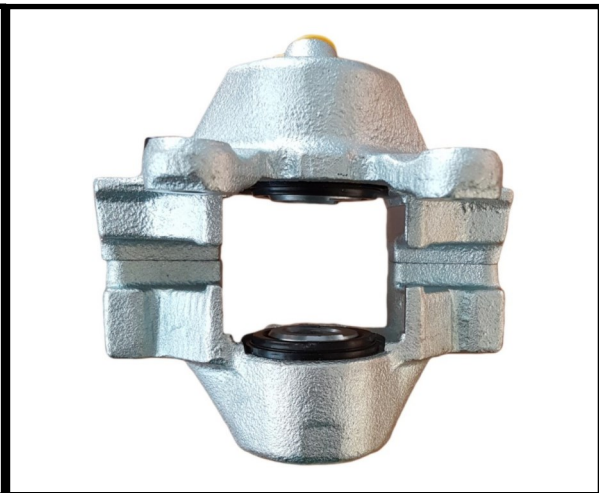

Part No : VSBC382R

OEM : 87-0520

FITS : MERCEDES-BENZ

POS : REAR RIGHT

Status : Ex.Stock