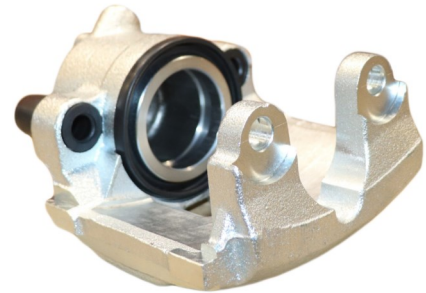

Part No : VSBC470L
OEM : 82-2066
FITS : BMW
POS : FL- FRONT LEFT
Status : Ex.Stock