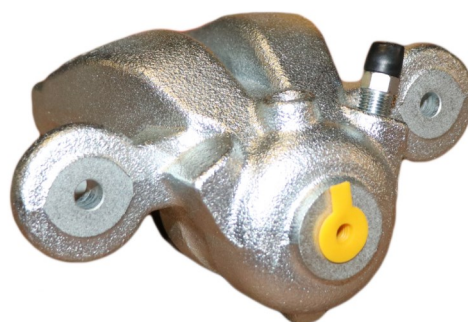

FITS : BMW

POS : RL- REAR LEFT

Status : Ex.Stock

Part No : VSBC410R

OEM : 87-1655

FITS : BMW

POS : RR- REAR RIGHT

Status : Ex.Stock