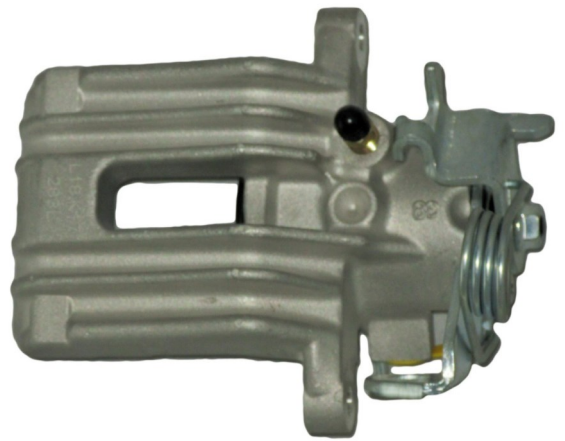

POS : REAR RIGHT

Status : Ex.Stock

Part No : VSBC263L

OEM : 86-0768

FITS : AUDI,VW

POS : REAR LEFT

Status : Ex.Stock

Part No : VSBC263R