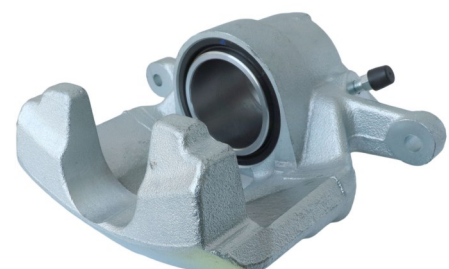

Part No : VSBC674R

OEM : 83-2544

FITS : PEUGEOT

POS : FR- FRONT RIGHT

Status : Ex.Stock