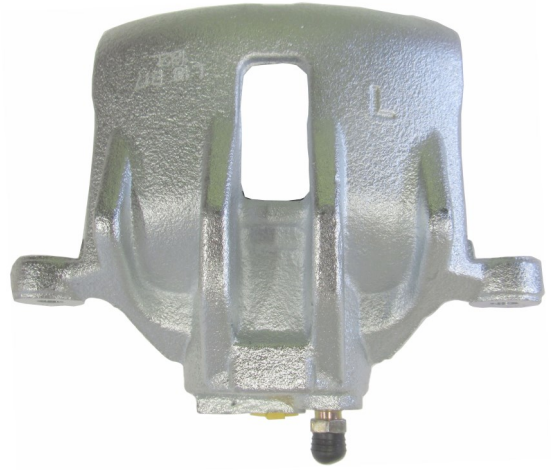

Status : Ex.Stock

Part No : VSBC182L

OEM : 86-1338

FITS : LAND ROVER

POS : REAR LEFT

Status : Ex.Stock

Part No : VSBC182R

OEM : 87-1338