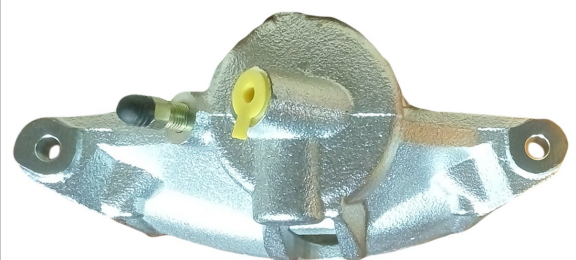

Part No : VSBC228R
OEM : 83-0577
FITS : FORD, JAGUAR
POS : FRONT RIGHT
Status : Ex.Stock