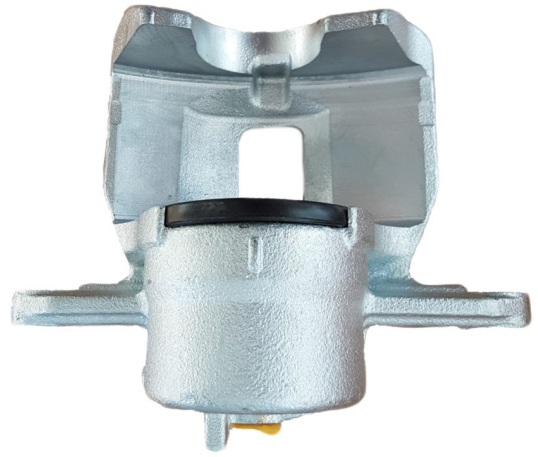

Part No : VSBC348L

OEM : 82-1866

FITS : SUZUKI

POS : FRONT LEFT

Status : Ex.Stock