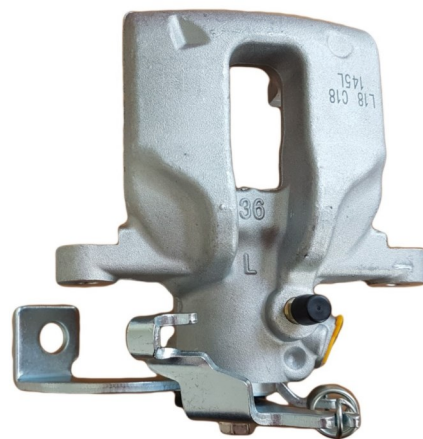

Part No : VSBC145L

OEM : 86-2101

FITS : TOYOTA

POS : REAR LEFT

Status : Ex.Stock