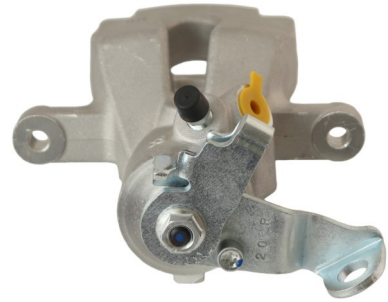

Part No : VSBC325L

OEM : 86-1649

FITS : RENAULT

POS : RL-REAR LEFT

Status : Ex.Stock