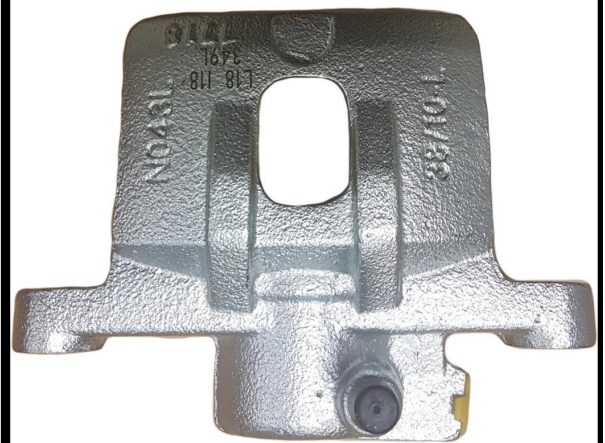

Part No : VSBC349L

OEM : 86-1586

FITS : MITSUBISHI

POS : REAR LEFT

Status : Ex.Stock