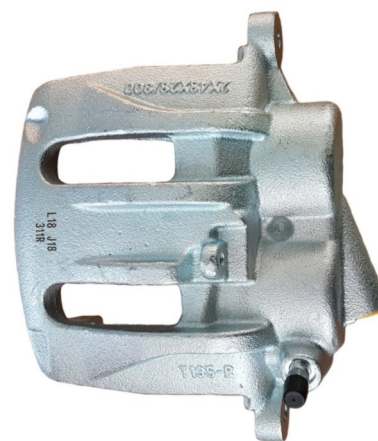

Status : Ex.Stock

Part No : VSBC311R

OEM : 83-0898

FITS : MERCEDES-BENZ

POS : FRONT RIGHT

Status : Ex.Stock

Part No : VSBC312L

OEM : 82-0822