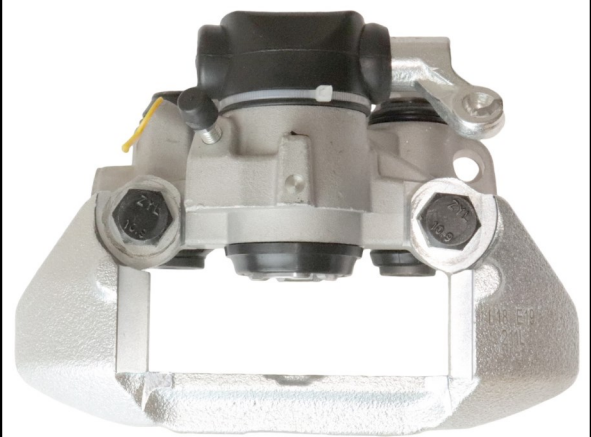

POS : REAR RIGHT

Status : Ex.Stock

Part No : VSBC211L

OEM : 86-0614-1

FITS : CITROEN, PEUGEOT

POS : RL- REAR LEFT

Status : Ex.Stock

Part No : VSBC211R