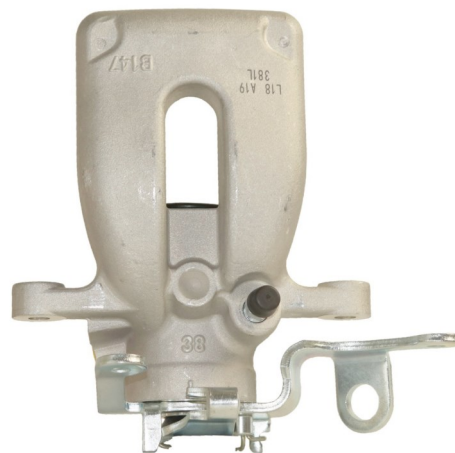

Status : Ex.Stock

Part No : VSBC381L

OEM : 86-2087

FITS : CITROEN

POS : REAR LEFT

Status : Ex.Stock

Part No : VSBC381R

OEM : 87-2087