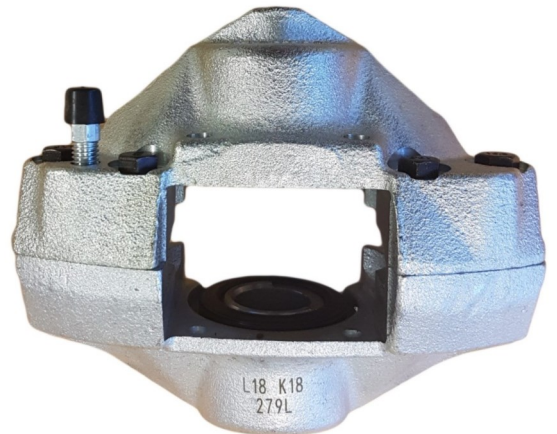

Part No : VSBC279L

OEM : 86-0393

FITS : MERCEDES-BENZ

POS : REAR LEFT

Status : Ex.Stock