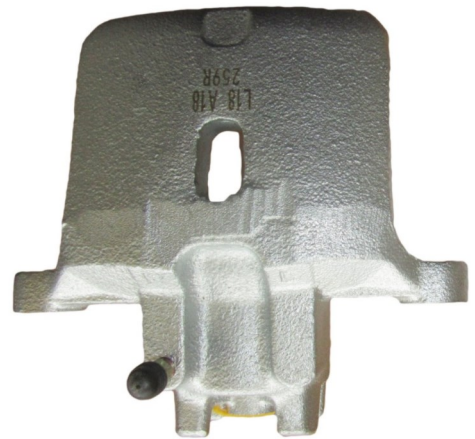

Part No : VSBC259R

OEM : 87-0889

FITS : MITSUBISHI

POS : REAR RIGHT

Status : Ex.Stock