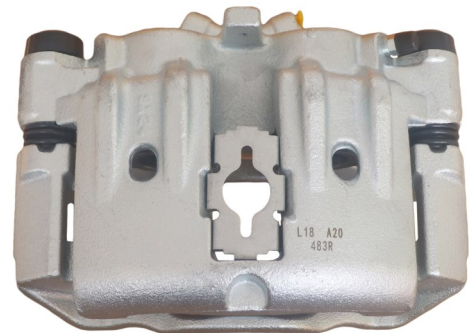

Part No : VSBC483R

OEM : 83-1359

FITS : IVECO

POS : FR- FRONT RIGHT

Status : Ex.Stock