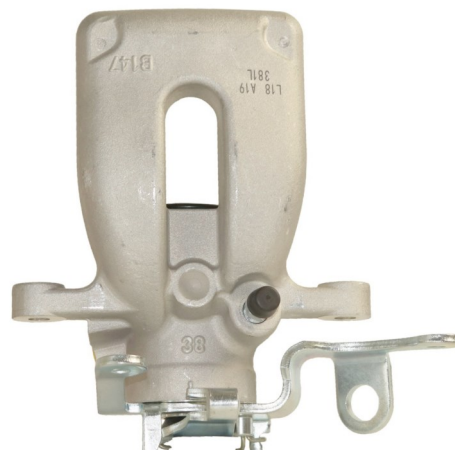

Status : Ex.Stock

Part No : VSBC381L

OEM : 86-2087

FITS : CITROEN

POS : REAR LEFT

Status : Ex.Stock

Part No : VSBC381R

OEM : 87-2087