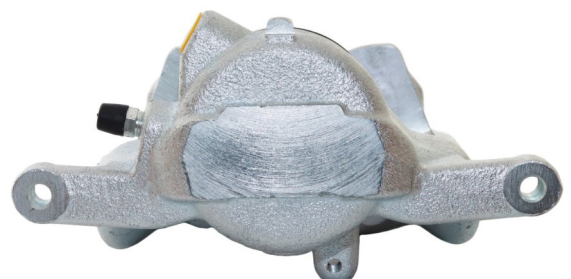

Part No : VSBC420R
OEM : 83-2436
FITS : MERCEDES-BENZ
POS : FR- FRONT RIGHT
Status : Ex.Stock