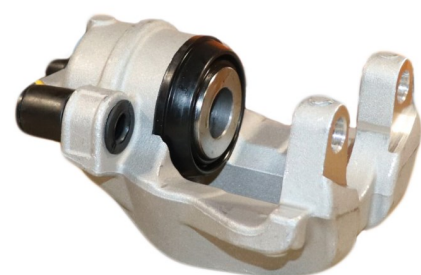

Part No : VSBC488R
OEM : 87-1889
FITS : MERCEDES-BENZ
POS : RR- REAR RIGHT
Status : Ex.Stock