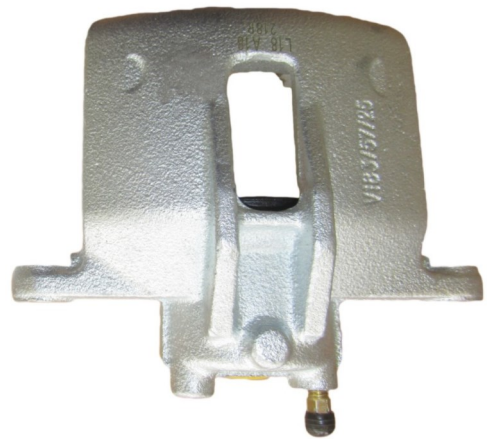

Part No : VSBC218R

OEM : 83-0871

FITS : TOYOTA

POS : FRONT RIGHT

Status : Ex.Stock