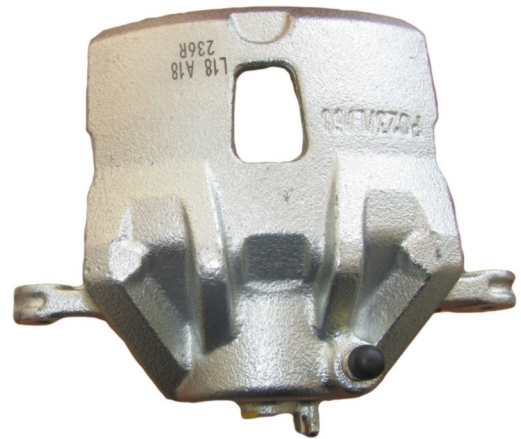

Part No : VSBC236L
OEM : 82-1650
FITS : HYUNDAI, KIA
POS : FRONT LEFT
Status : Ex.Stock