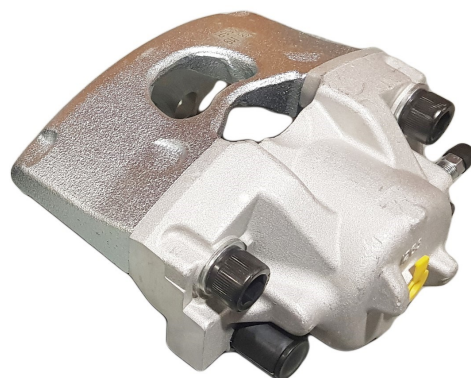

Part No : VSBC455R

OEM : 83-0825

FITS : FIAT, OPEL, SAAB, VAUXHALL

POS : FR- FRONT RIGHT

Status : Ex.Stock