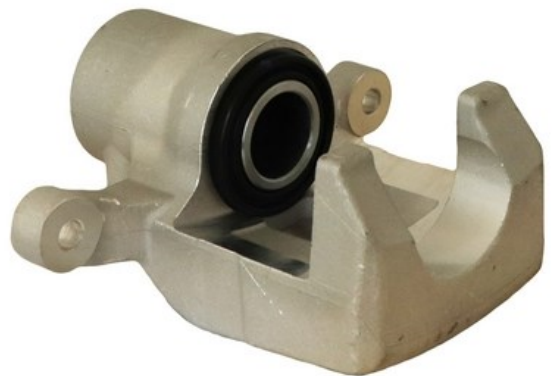

Status : Ex.Stock

Part No : VSBC742L

OEM : 86-2321

FITS : HYUNDAI, KIA

POS : RL- REAR LEFT

Status : Ex.Stock

Part No : VSBC742R

OEM : 87-2321