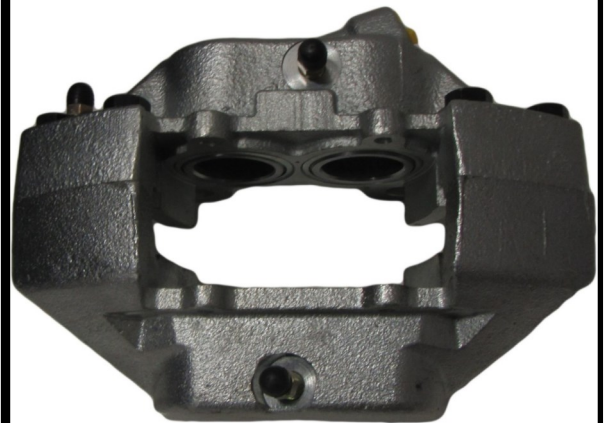

Part No : VSBC192L

OEM : 82-0038

FITS : LAND ROVER

POS : FRONT LEFT

Status : Ex.Stock