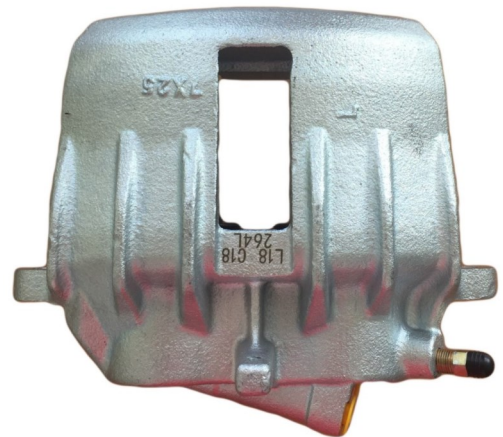

Part No : VSBC264L

OEM : 82-0052

FITS : MERCEDES-BENZ,VW

POS : FRONT LEFT

Status : Ex.Stock