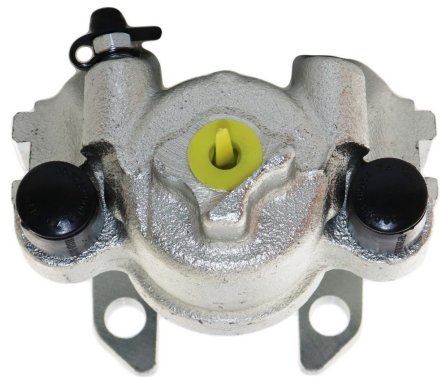

Part No : VSBC377R

OEM : 87-1865

FITS : LAND ROVER

POS : RR- REAR RIGHT

Status : Ex.Stock