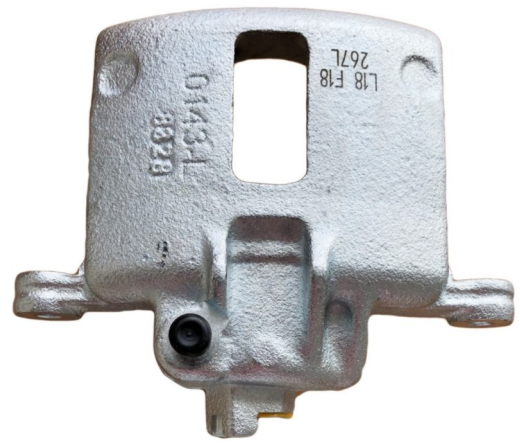

POS : REAR RIGHT

Status : Ex.Stock

Part No : VSBC267L

OEM : 82-0353

FITS : NISSAN

POS : FRONT LEFT

Status : Ex.Stock

Part No : VSBC267R