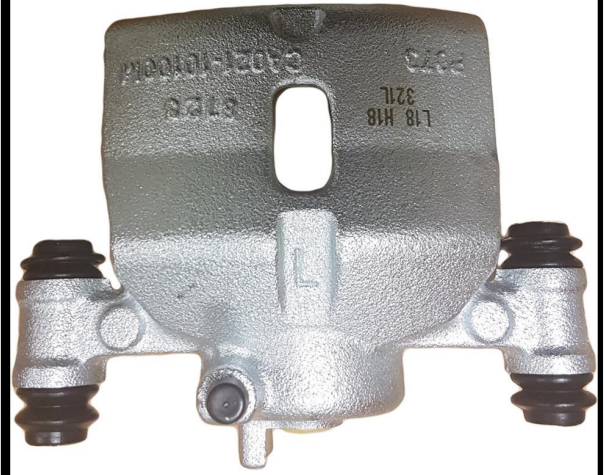

Status : Ex.Stock

Part No : VSBC321L

OEM : 82-1219

FITS : KIA

POS : FRONT LEFT

Status : Ex.Stock

Part No : VSBC321R

OEM : 83-1219