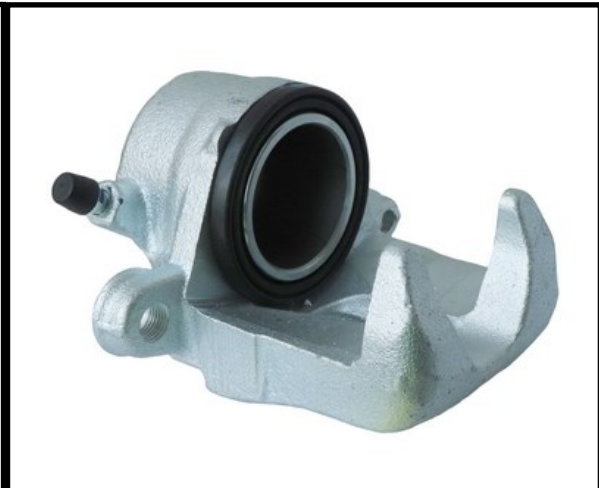

Part No : VSBC296L
OEM : 86-1364
FITS : MG
POS : RL- REAR LEFT
Status : Ex.Stock

Part No : VSBC296R
OEM : 87-1364
FITS : MG
POS : RR- REAR RIGHT
Status : Ex.Stock

Part No : VSBC297L
OEM : 82-0835
FITS : VOLVO
POS : FL- FRONT LEFT
Status : Ex.Stock