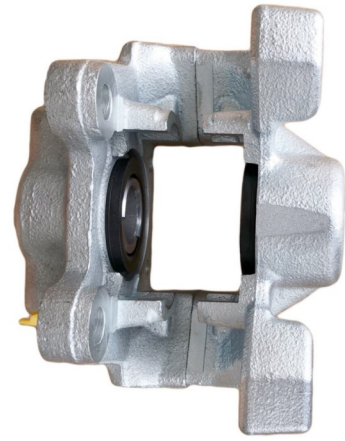

Part No : VSBC234R

OEM : 83-1805

FITS : MERCEDES-BENZ

POS : FRONT RIGHT

Status : Ex.Stock

Part No : VSBC235L
OEM : 86-0455
FITS : CHEVROLET, OPEL
POS : REAR LEFT
Status : Ex.Stock

Part No : VSBC235R
OEM : 87-0455
FITS : CHEVROLET, OPEL
POS : REAR RIGHT
Status : Ex.Stock