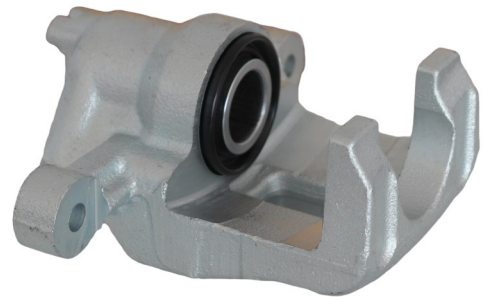

Part No : VSBC611L
OEM : 86-1278
FITS : HYUNDAI/ KIA
POS : RL- REAR LEFT
Status : Ex.Stock