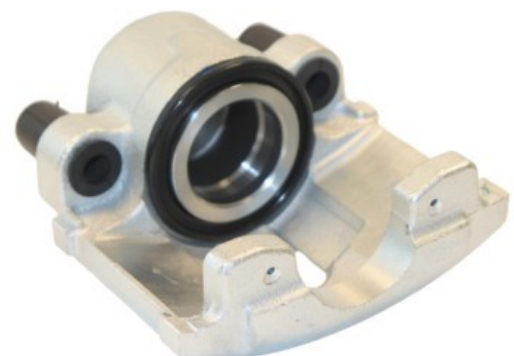

Part No : VSBC684R

OEM : 83-1018

FITS : FIAT

POS : FR- FRONT RIGHT

Status : Ex.Stock