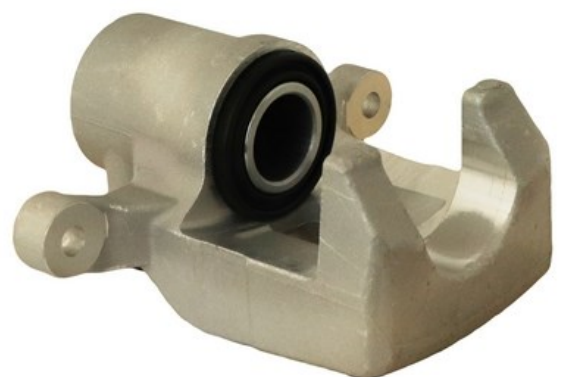

Part No : VSBC742R

OEM : 87-2321

FITS : HYUNDAI, KIA

POS : RR- REAR RIGHT

Status : Ex.Stock