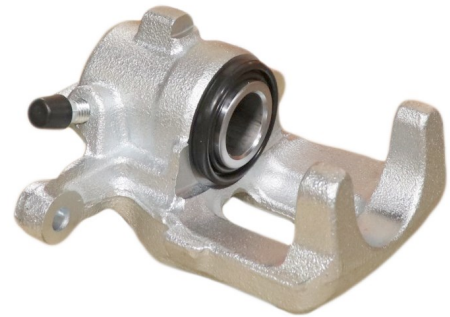

Part No : VSBC487L
OEM : 86-1852
FITS : MERCEDES-BENZ
POS : RL- REAR LEFT
Status : Ex.Stock