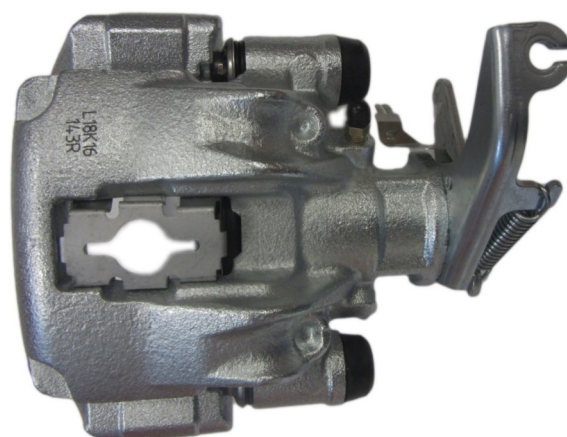

Status : Ex.Stock

Part No : VSBC143R

OEM : 87-1347

FITS : IVECO

POS : REAR RIGHT

Status : Ex.Stock

Part No : VSBC144L

OEM : 82-0022-1