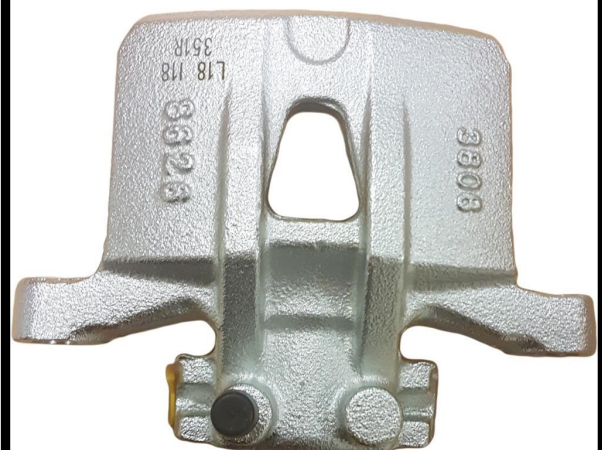

Part No : VSBC351R

OEM : 87-1588

FITS : CITROEN, MITSUBISHI, PEUGE-OT

POS : REAR RIGHT

Status : Ex.Stock