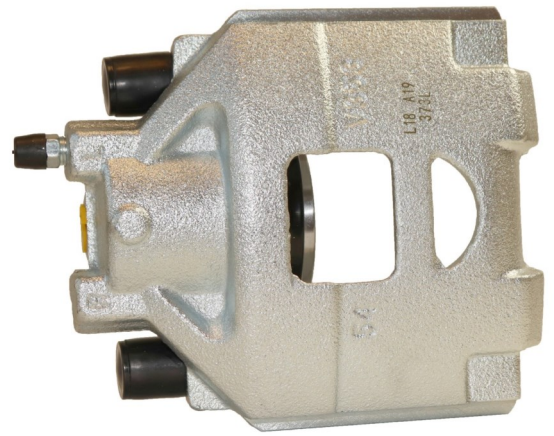

Part No : VSBC373L

OEM : 82-1907

FITS : TOYOTA

POS : FRONT LEFT

Status : Ex.Stock