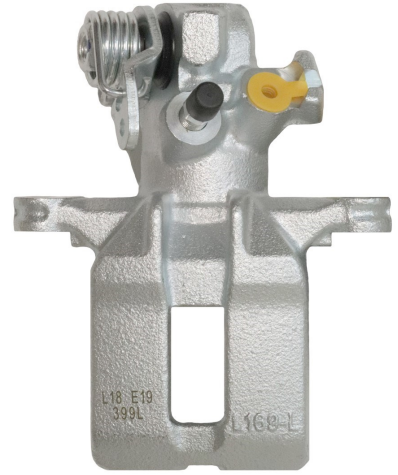

Part No : VSBC398R
OEM : 87-2264
FITS : FORD, MAZDA, VOLVO
POS : RR- REAR RIGHT
Status : Ex.Stock

Part No : VSBC399L

OEM : 86-1572

FITS : HONDA

POS : RL- REAR LEFT

Status : Ex.Stock

Part No : VSBC399R

OEM : 87-1572