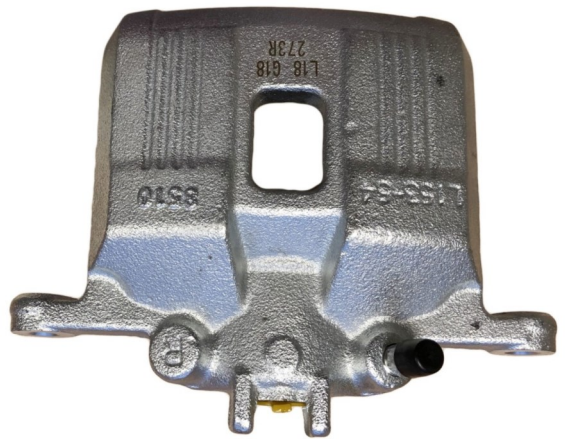

FITS : HONDA

POS : FRONT LEFT

Status : Ex.Stock

Part No : VSBC273R

OEM : 83-2246

FITS : HONDA

POS : FRONT RIGHT

Status : Ex.Stock