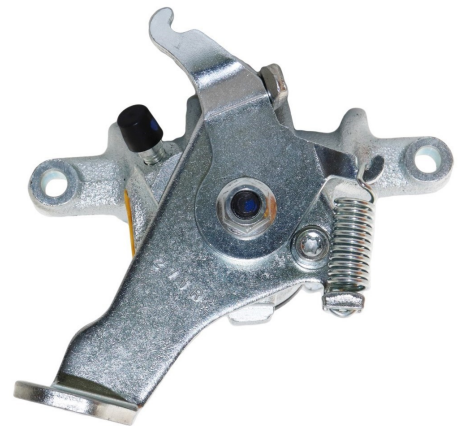

Part No : VSBC441R

OEM : 87-2737

FITS : FORD

POS : RR- REAR RIGHT

Status : Ex.Stock