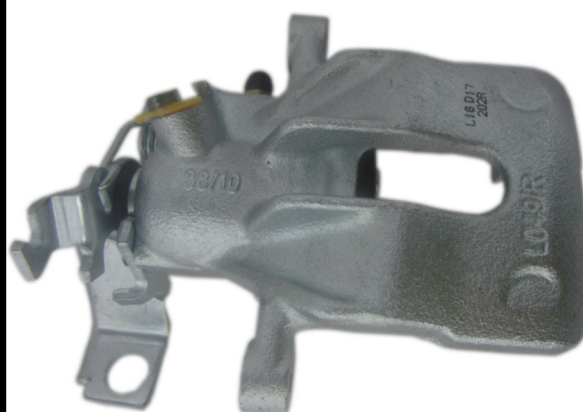

Part No : VSBC202R
OEM : 87-0771
FITS : HONDA ACCORD
POS : REAR RIGHT
Status : Ex.Stock