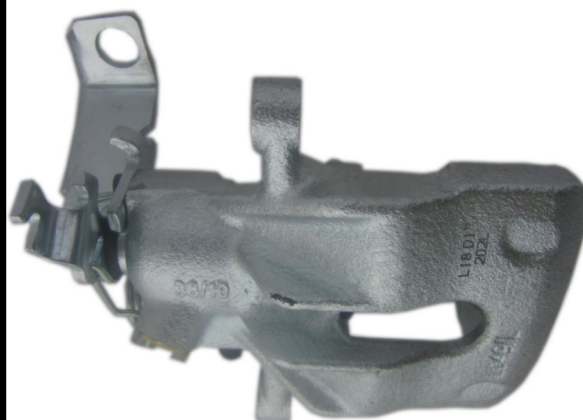

Part No : VSBC202L
OEM : 86-0771
FITS : HONDA ACCORD
POS : REAR LEFT
Status : Ex.Stock