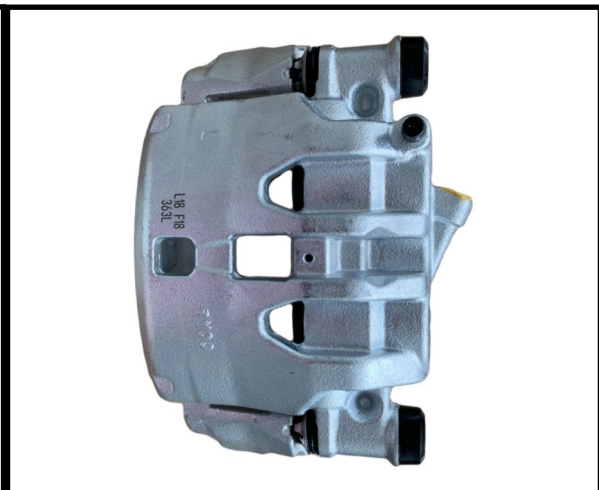

Part No : VSBC363L
OEM : 82-1862
FITS : IVECO
POS : FRONT LEFT
Status : Ex.Stock