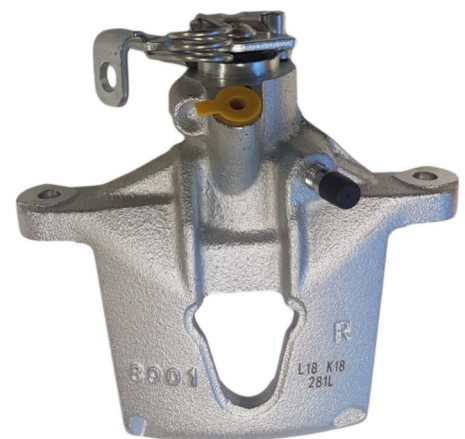

Part No : VSBC281L
OEM : 86-1599
FITS : NISSAN, RENAULT
POS : REAR LEFT
Status : Ex.Stock