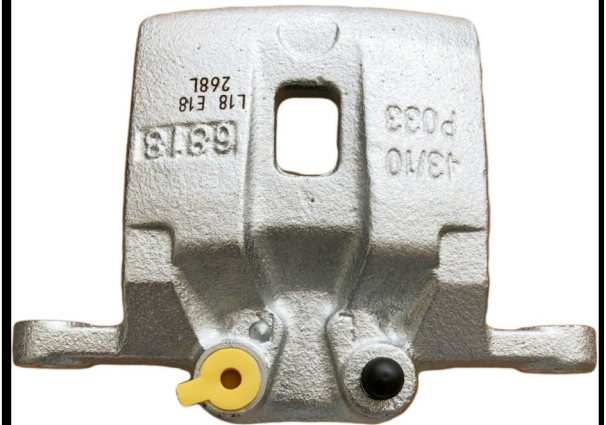

Part No : VSBC268L

OEM : 86-2253

FITS : HYUNDAI, KIA

POS : REAR LEFT

Status : Ex.Stock