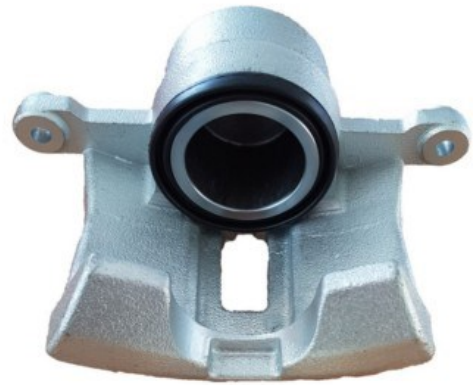

POS : RL- REAR LEFT

Status : Ex.Stock

Part No : VSBC369R

OEM : 87-1928

FITS : HYUNDAI

POS : RR- REAR RIGHT

Status : Ex.Stock

Part No : VSBC370L