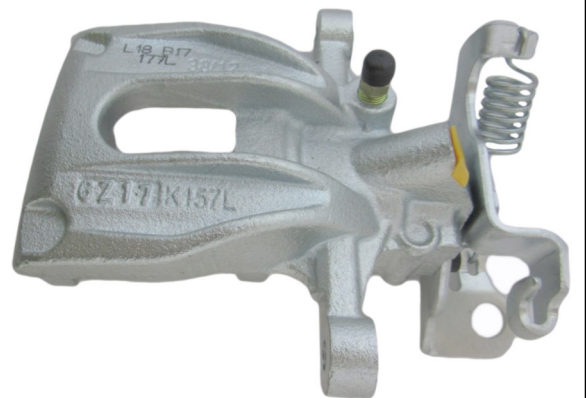

Part No : VSBC177L

OEM : 86-0714

FITS : FORD

POS : REAR LEFT

Status : Ex.Stock