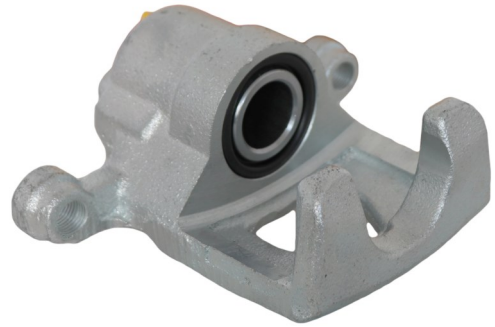

Part No : VSBC616L

OEM : 86-1962

FITS : NISSAN

POS : RL- REAR LEFT

Status : Ex.Stock