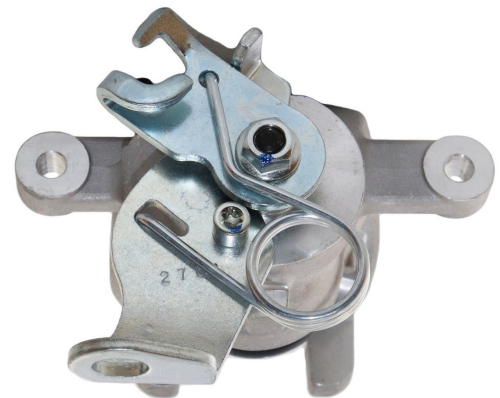

Part No : VSBC432L

OEM : 86-2754

FITS : OPEL, VAUXHALL

POS : RL- REAR LEFT

Status : Ex.Stock