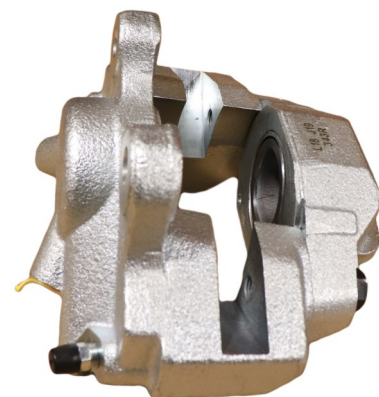

Part No : VSBC343R

OEM : 87-2113

FITS : LAND ROVER

POS : RR- REAR RIGHT

Status : Ex.Stock