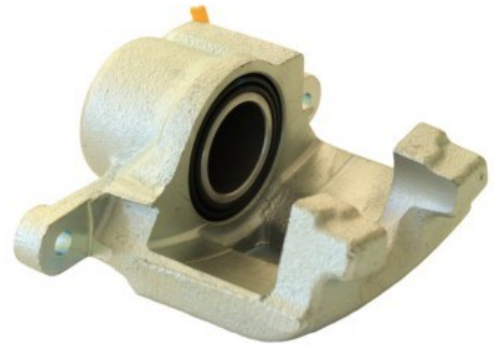

Part No : VSBC636L

OEM : 86-0866

FITS : TOYOTA

POS : RL- REAR LEFT

Status : Ex.Stock