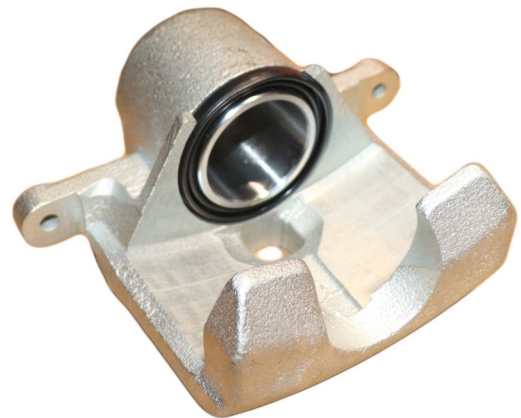

Part No : VSBC379L

OEM : 82-1944

FITS : MAZDA

POS : FL- FRONT LEFT

Status : Ex.Stock