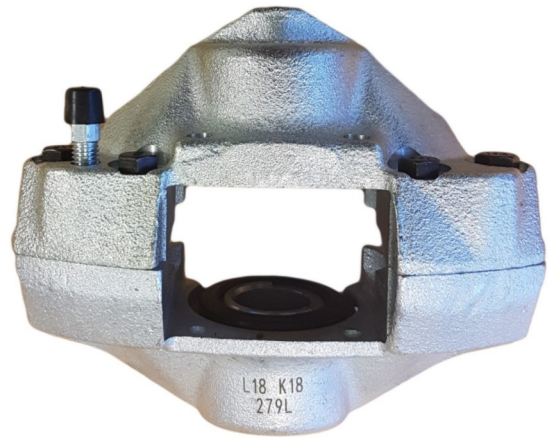

Part No : VSBC279L

OEM : 86-0393

FITS : MERCEDES-BENZ

POS : REAR LEFT

Status : Ex.Stock