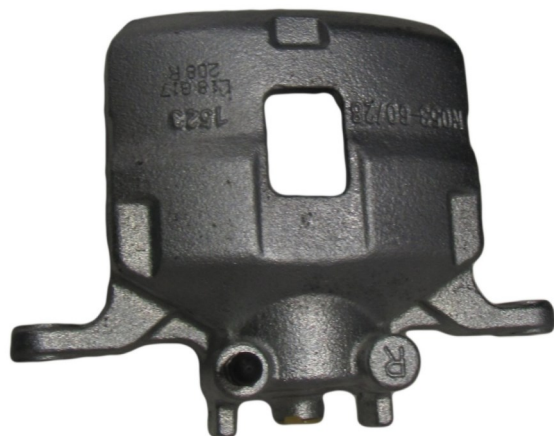

Status : Ex.Stock

Part No : VSBC208R

OEM : 83-1919

FITS : MITSUBISHI

POS : FRONT RIGHT

Status : Ex.Stock

Part No : VSBC209L

OEM : 86-1830