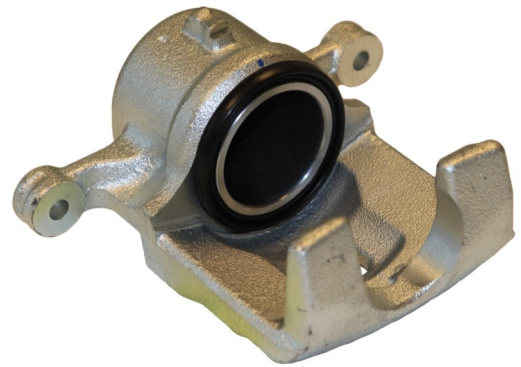

Part No : VSBC383R
OEM : 83-1913
FITS : FORD
POS : FR- FRONT RIGHT
Status : Ex.Stock