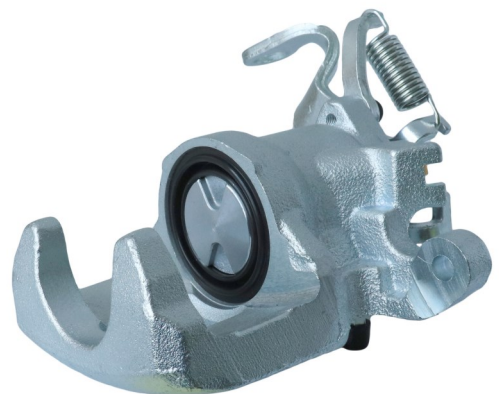

Part No : VSBC274L

OEM : 86-2633

FITS : CITROEN, MITSUBISHI

POS : RL- REAR LEFT

Status : Ex.Stock