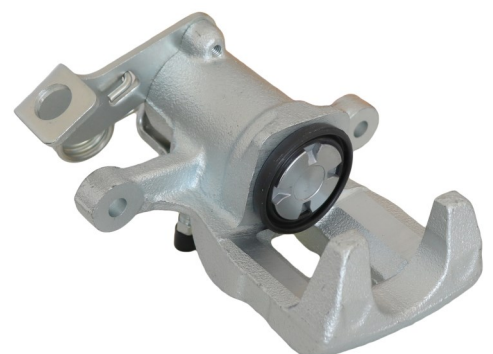

Part No : VSBC613R

OEM : 87-2429

FITS : HYUNDAI/ KIA

POS : RR- REAR RIGHT

Status : Ex.Stock