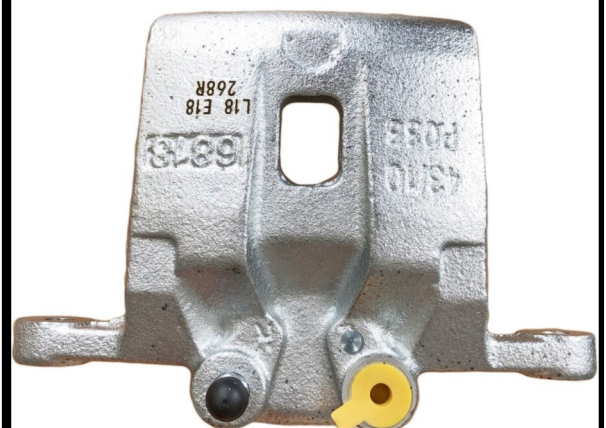

Status : Ex.Stock

Part No : VSBC268R

OEM : 87-2253

FITS : HYUNDAI, KIA

POS : REAR RIGHT

Status : Ex.Stock

Part No : VSBC269L

OEM : 82-1666