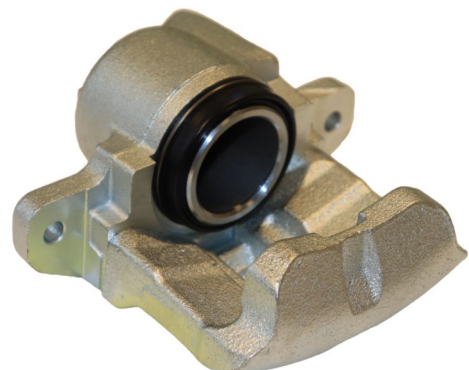

Part No : VSBC494R

OEM : 83-0109

FITS : DACIA/ RENAULT

POS : FR- FRONT RIGHT

Status : Ex.Stock