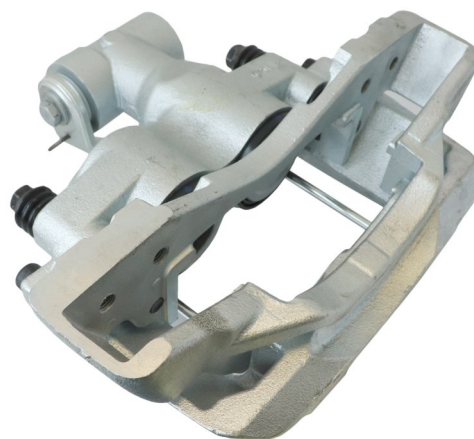

Part No : VSBC628L
OEM : 82-0562
FITS : IVECO
POS : FL- FRONT LEFT
Status : Ex.Stock

Part No : VSBC628R
OEM : 83-0562
FITS : IVECO
POS : FR- FRONT RIGHT
Status : Ex.Stock

Part No : VSBC630L
OEM : 86-1636-1
FITS : IVECO
POS : RL- REAR LEFT
Status : Ex.Stock