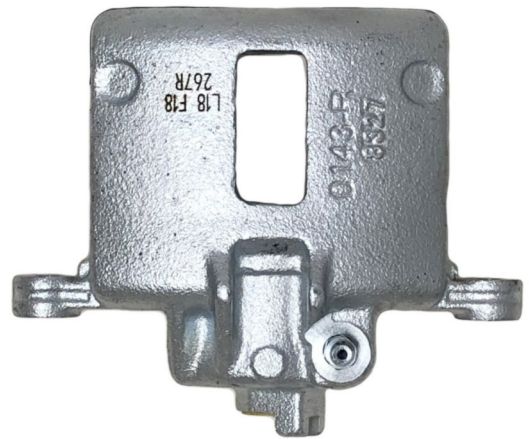

Part No : VSBC267R

OEM : 83-0353

FITS : NISSAN

POS : FRONT RIGHT

Status : Ex.Stock