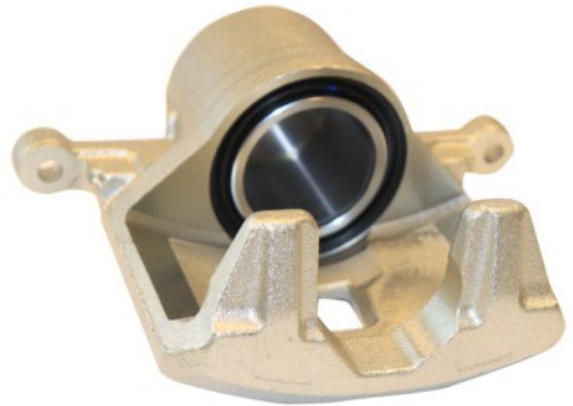

Part No : VSBC652R
OEM : 83-0837
FITS : SUBARU
POS : FR- FRONT RIGHT
Status : Ex.Stock