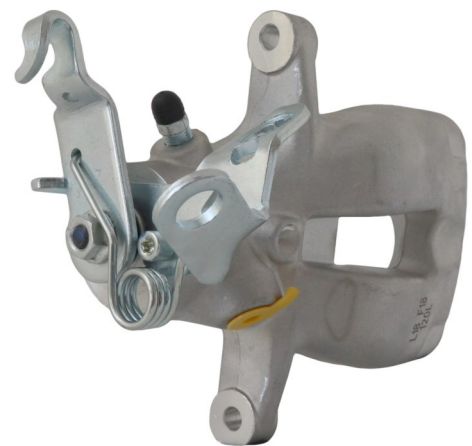

POS : REAR LEFT

Status : Ex.Stock

Part No : VSBC119R

OEM : 87-1349

FITS : AUDI, VW, SKODA, SEAT

POS : REAR RIGHT

Status : Ex.Stock

Part No : VSBC120L

OEM : 86-0847

FITS : AUDI, VW, SKODA, SEAT

POS : REAR LEFT

Status : Ex.Stock

Part No : VSBC120R

OEM : 87-0847

FITS : AUDI, VW, SKODA, SEAT

POS : REAR RIGHT