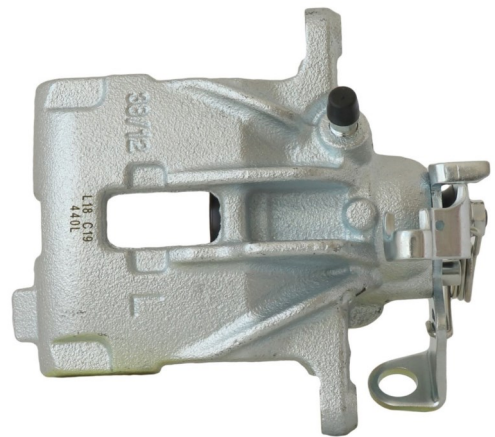

POS : RR- REAR RIGHT

Status : Ex.Stock

Part No : VSBC440L

OEM : 86-0930

FITS : FORD, SEAT, VW

POS : RL- REAR LEFT

Status : Ex.Stock

Part No : VSBC440R