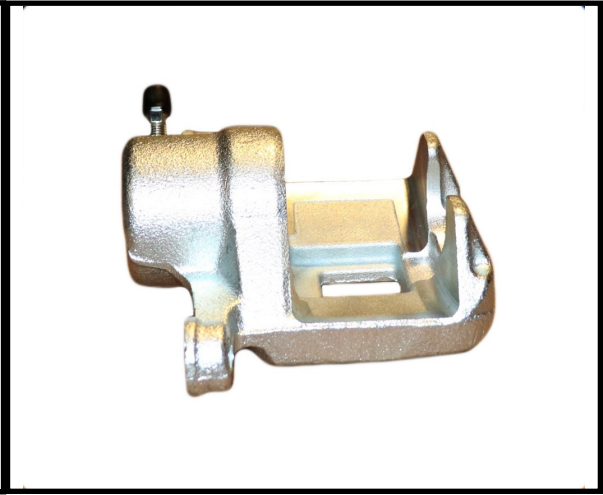

Part No : VSBC454L
OEM : 86-0660
FITS : SAAB, VAUXHALL, OPEL. ISUZU
POS : RL- REAR LEFT
Status : Ex.Stock