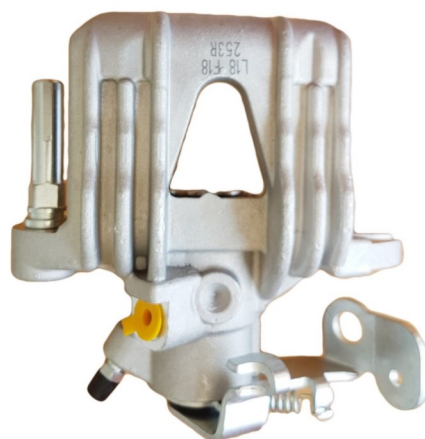

Part No : VSBC253R

OEM : 87-0645

FITS : OPEL, VAUXHALL

POS : REAR RIGHT

Status : Ex.Stock