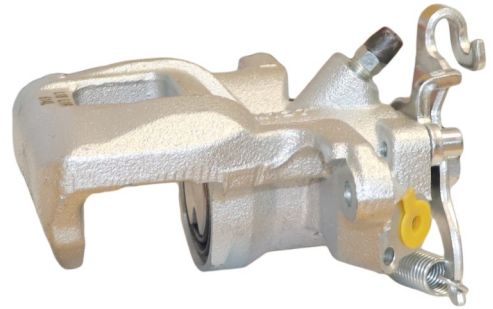

POS : RR- REAR RIGHT

Status : Ex.Stock

Part No : VSBC614L

OEM : 86-2607

FITS : MAZDA

POS : RL- REAR LEFT

Status : Ex.Stock

Part No : VSBC614R