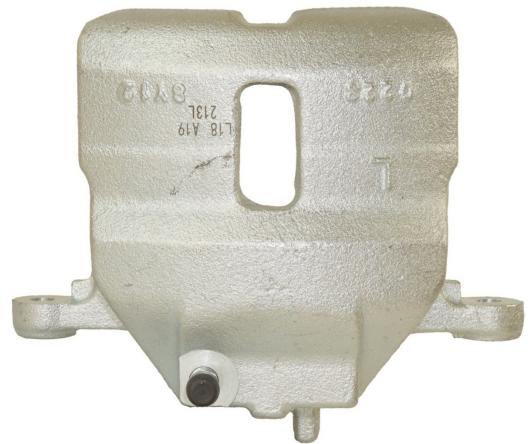

Part No : VSBC213L

OEM : 82-0365

FITS : NISSAN

POS : FRONT LEFT

Status : Ex.Stock