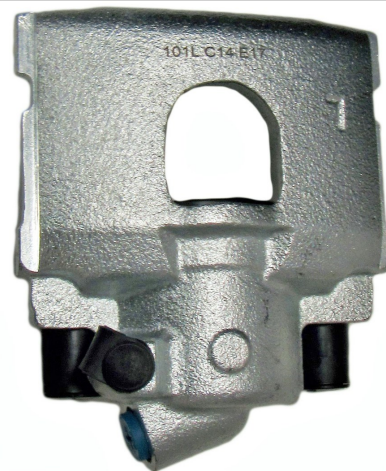

Part No : VSBC101L

OEM : 82-0407

FITS : FORD

POS : FRONT LEFT

Status : Ex.Stock