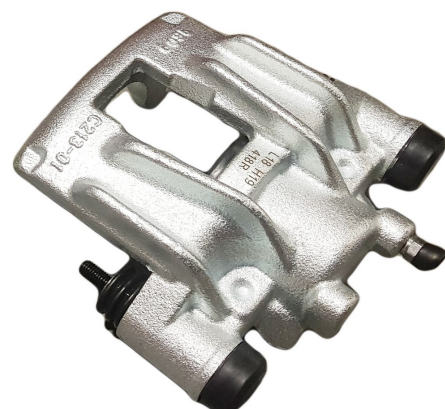

FITS : CITROEN, PEUGEOT/FIAT

POS : RL- REAR LEFT

Status : Ex.Stock

Part No : VSBC418R

OEM : 87-1362

FITS : CITROEN, PEUGEOT/FIAT

POS : RR- REAR RIGHT

Status : Ex.Stock