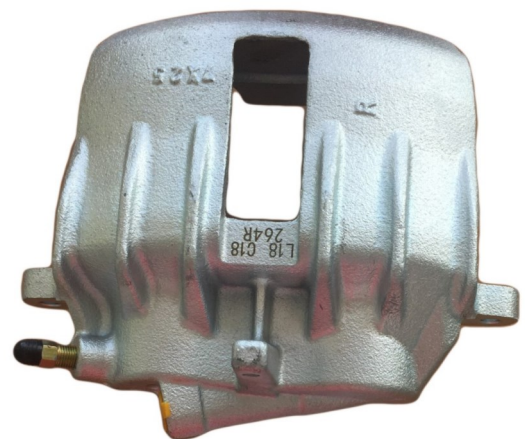

Status : Ex.Stock

Part No : VSBC264R

OEM : 83-0052

FITS : MERCEDES-BENZ,VW

POS : FRONT RIGHT

Status : Ex.Stock

Part No : VSBC265L

OEM : 82-1875