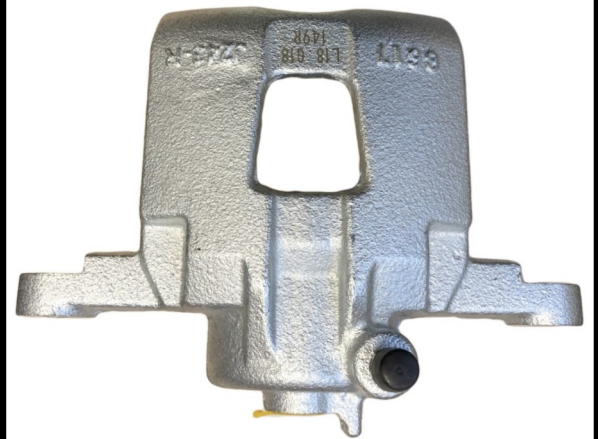

OEM : 83-0635

FITS : FIAT, LANCIA

POS : FRONT RIGHT

Status : Ex.Stock

Part No : VSBC149L
OEM : 82-0658
FITS : CHEVROLET, DAEWOO,
 FSO
POS : FRONT LEFT

Part No : VSBC149R
OEM : 83-0658
FITS : CHEVROLET, DAEWOO, FSO
POS : FRONT RIGHT
Status : Ex.Stock