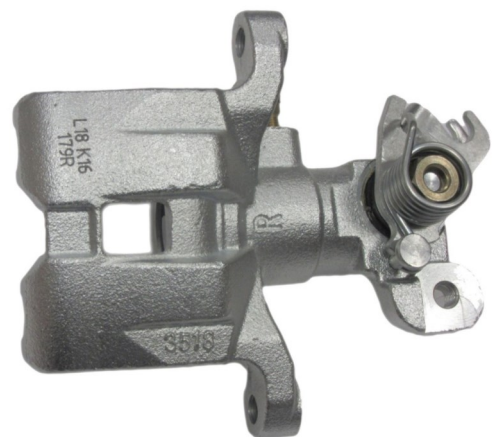

Part No : VSBC179R

OEM : 87-0748

FITS : MAZDA

POS : REAR RIGHT

Status : Ex.Stock