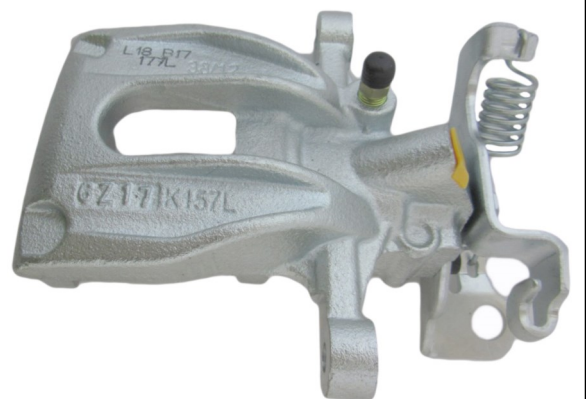

FITS : FORD, NISSAN

POS : FRONT RIGHT

Status : Ex.Stock

Part No : VSBC177L

OEM : 86-0714

FITS : FORD

POS : REAR LEFT

Status : Ex.Stock