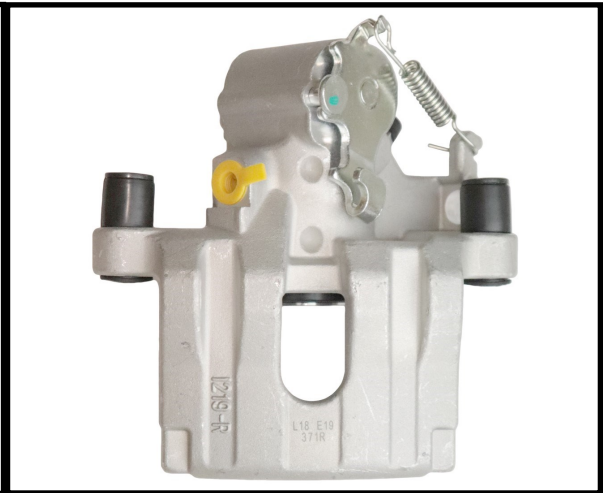

Part No : VSBC371R
OEM : 87-1845
FITS : OPEL, VAUXHALL
POS : RR-REAR RIGHT
Status : Ex.Stock