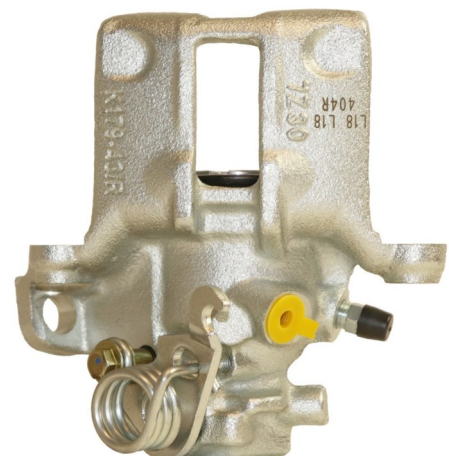

Part No : VSBC404R

OEM : 87-0003

FITS : FORD

POS : REAR RIGHT

Status : Ex.Stock