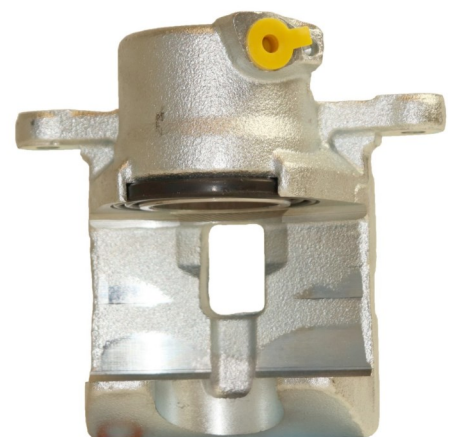

Part No : VSBC225R
OEM : 83-1898
FITS : MAZDA
POS : FRONT RIGHT
Status : Ex.Stock