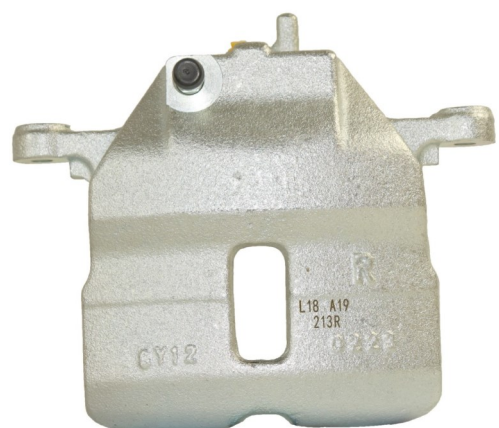

FITS : NISSAN

POS : FRONT LEFT

Status : Ex.Stock

Part No : VSBC213R

OEM : 83-0365

FITS : NISSAN

POS : FRONT RIGHT

Status : Ex.Stock