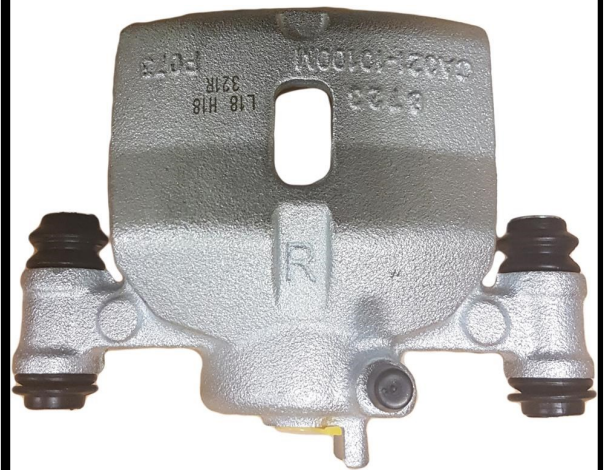

Part No : VSBC321R

OEM : 83-1219

FITS : KIA

POS : FRONT RIGHT

Status : Ex.Stock