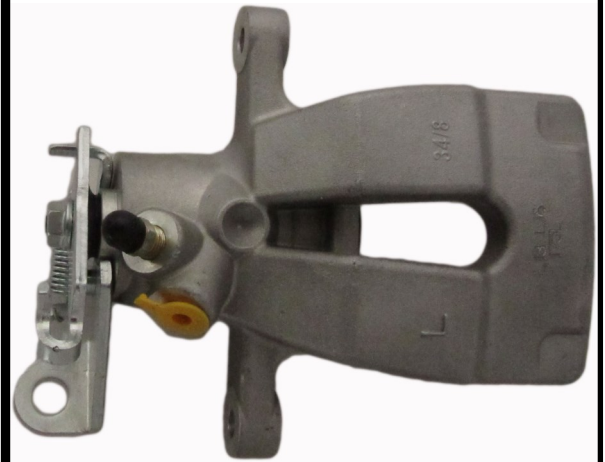

Part No : VSBC175L

OEM : 86-1363

FITS : RENAULT

POS : REAR LEFT

Status : Ex.Stock