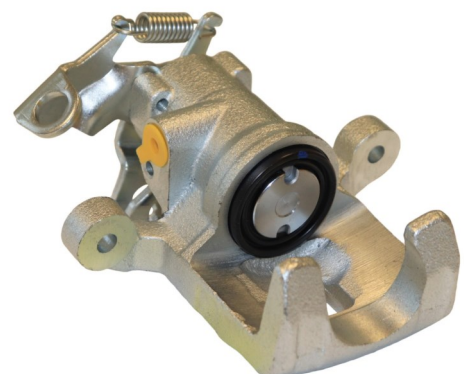

Part No : VSBC609R

OEM : 87-2251

FITS : HYUNDAI

POS : RR- REAR RIGHT

Status : Ex.Stock