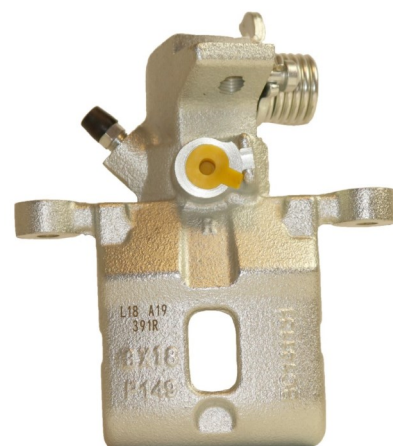

Part No : VSBC391R

OEM : 87-1937

FITS : HYUNDAI

POS : REAR RIGHT

Status : Ex.Stock