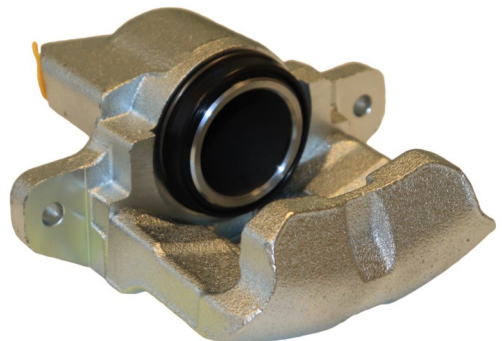

Status : Ex.Stock

Part No : VSBC494L

OEM : 82-0109

FITS : DACIA/ RENAULT

POS : FL- FRONT LEFT

Status : Ex.Stock

Part No : VSBC494R

OEM : 83-0109