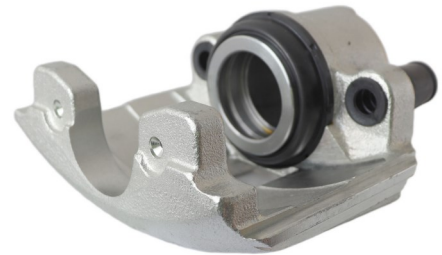

FITS : TOYOTA

POS : FRONT RIGHT

Status : Ex.Stock

Part No : VSBC314L

OEM : 82-1576

FITS : FORD

POS : FL- FRONT LEFT

Status : Ex.Stock