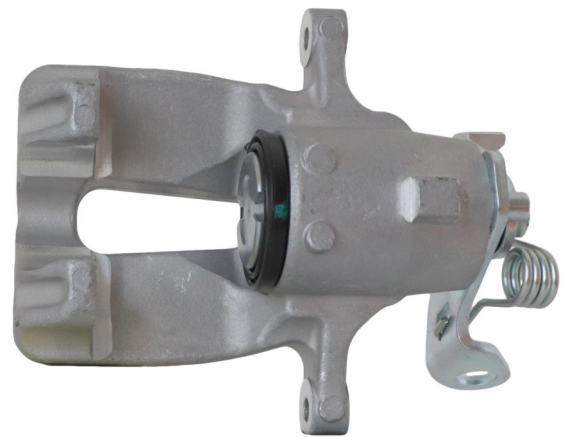

Part No : VSBC217L

OEM : 86-2132

FITS : OPEL, VAUXHALL

POS : RL- REAR LEFT

Status : Ex.Stock