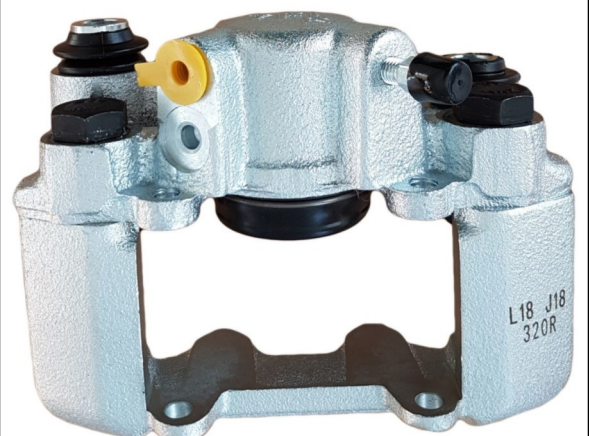

Part No : VSBC320R

OEM : 87-0879-1

FITS : TOYOTA

POS : REAR RIGHT

Status : Ex.Stock