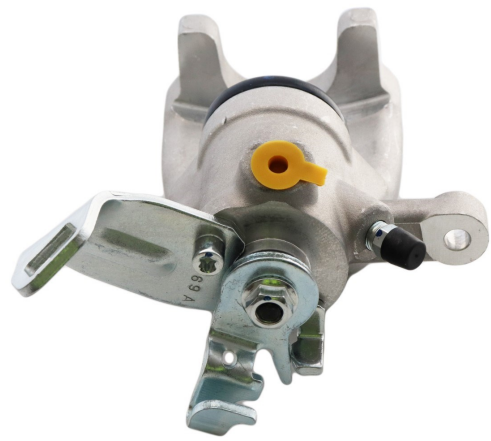

Part No : VSBC451R
OEM : 87-2502
FITS : MINI
POS : RR- REAR RIGHT
Status : Ex.Stock