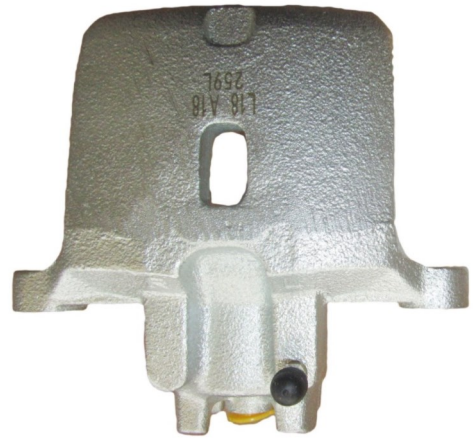

POS : FRONT RIGHT

Status : Ex.Stock

Part No : VSBC259L

OEM : 86-0889

FITS : MITSUBISHI

POS : REAR LEFT

Status : Ex.Stock

Part No : VSBC259R