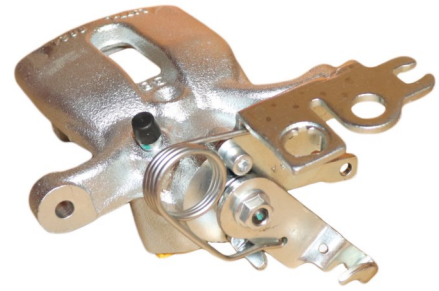

Part No : VSBC439L

OEM : 86-2790

FITS : VOLKSWAGEN

POS : RL- REAR LEFT

Status : Ex.Stock