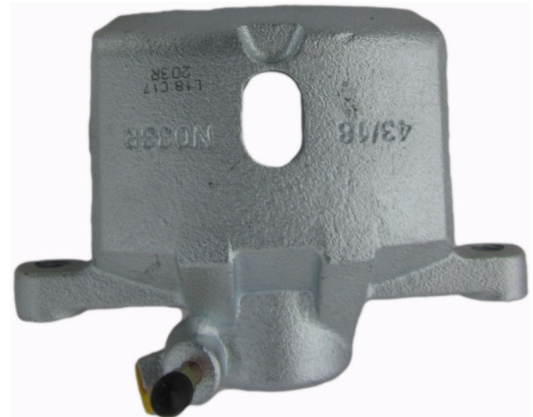

Part No : VSBC203R

OEM : 87-0887

FITS : MITSUBISHI

POS : REAR RIGHT

Status : Ex.Stock