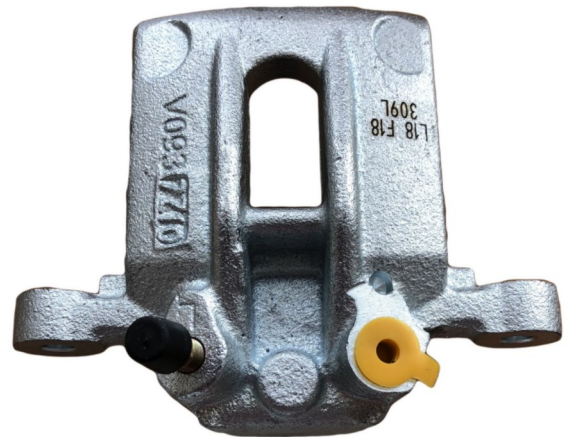

Part No : VSBC309L

OEM : 86-0872

FITS : TOYOTA

POS : REAR LEFT

Status : Ex.Stock