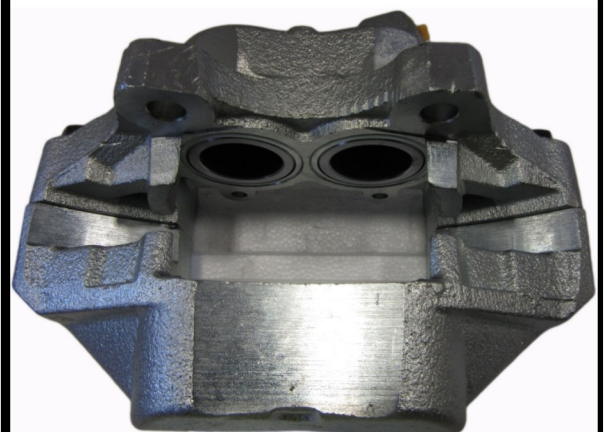

Part No : VSBC190R

OEM : 83-0042

FITS : LAND ROVER

POS : FRONT RIGHT

Status : Ex.Stock