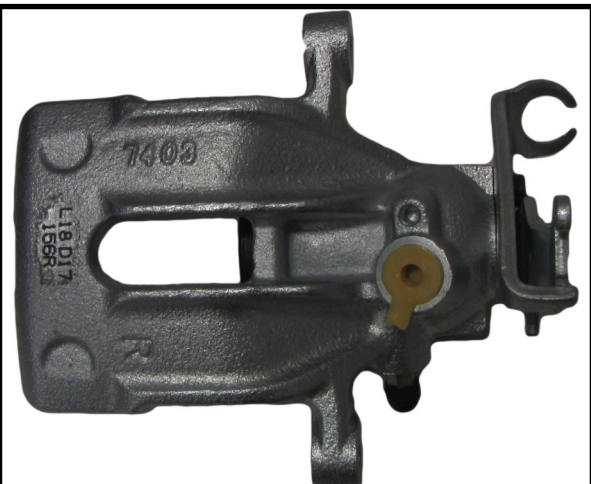

Part No : VSBC156R

OEM : 87-0107

FITS : VOLVO

POS : REAR RIGHT

Status : Ex.Stock