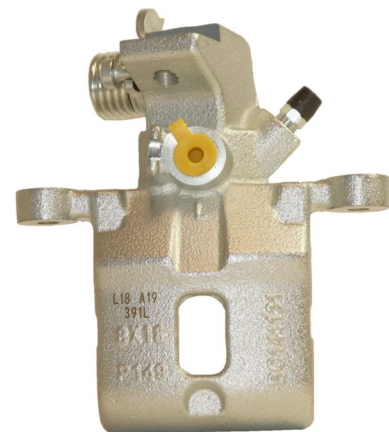

FITS : CHEVROLET, OPEL, VAUX.

POS : REAR RIGHT

Status : Ex.Stock

Part No : VSBC391L

OEM : 86-1937

FITS : HYUNDAI

POS : REAR LEFT

Status : Ex.Stock