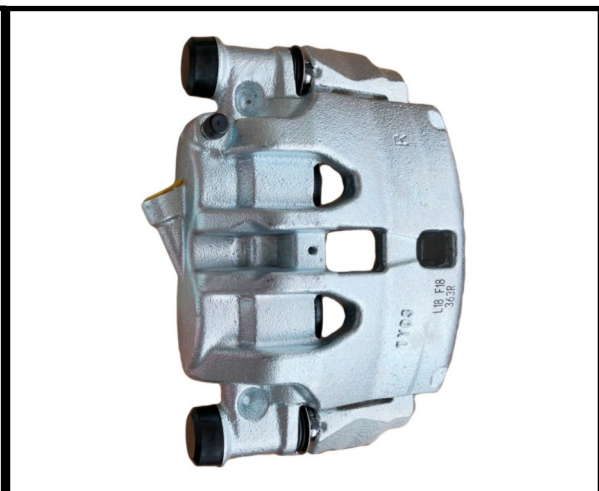

Part No : VSBC363R
OEM : 83-1862
FITS : IVECO
POS : FRONT RIGHT
Status : Ex.Stock