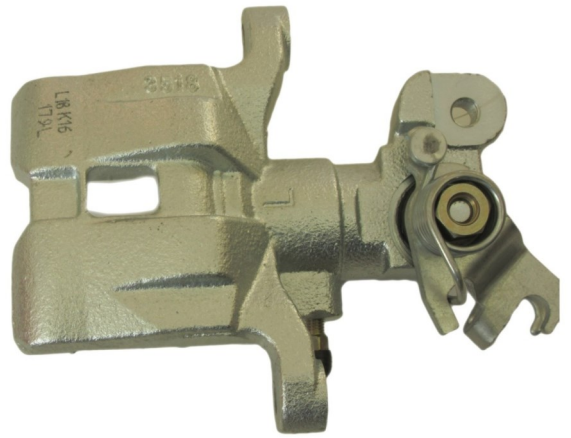

Status : Ex.Stock

Part No : VSBC179L

OEM : 86-0748

FITS : MAZDA

POS : REAR LEFT

Status : Ex.Stock

Part No : VSBC179L

OEM : 86-0748