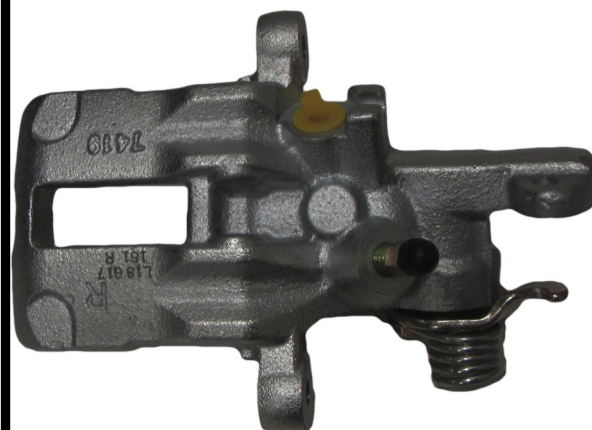

Part No : VSBC161R

OEM : 87-0361

FITS : NISSAN

POS : REAR RIGHT

Status : Ex.Stock