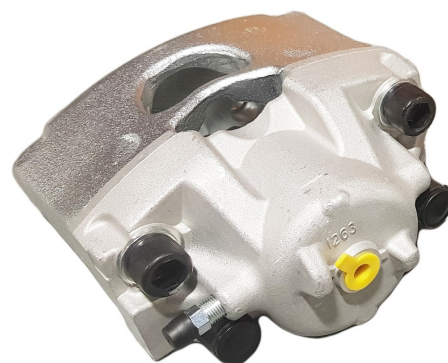

Part No : VSBC455L

OEM : 82-0825

FITS : FIAT, OPEL, SAAB, VAUXHALL

POS : FL- FRONT LEFT