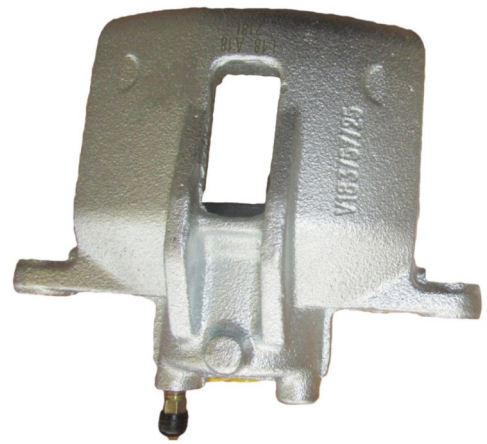

Part No : VSBC218L

OEM : 82-0871

FITS : TOYOTA

POS : FRONT LEFT

Status : Ex.Stock