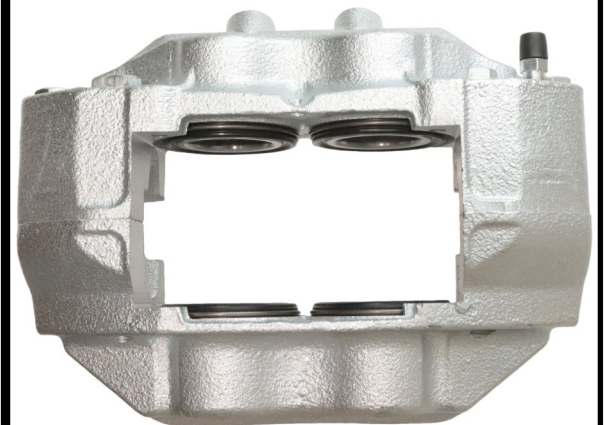

POS : FRONT RIGHT

Status : Ex.Stock

Part No : VSBC207L

OEM : 82-0873

FITS : TOYOTA

POS : FL- FRONT LEFT

Status : Ex.Stock

Part No : VSBC207R