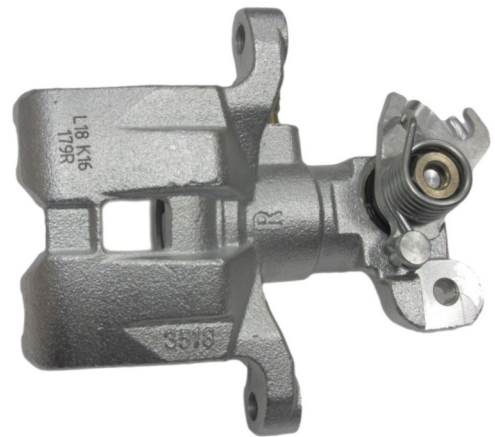

FITS : MAZDA

POS : REAR LEFT

Status : Ex.Stock

Part No : VSBC179R

OEM : 87-0748

FITS : MAZDA

POS : REAR RIGHT

Status : Ex.Stock