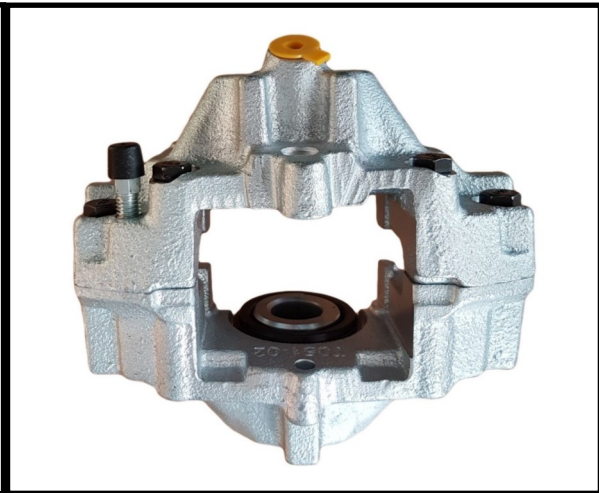

Part No : VSBC382L

OEM : 86-0520

FITS : MERCEDES-BENZ

POS : REAR LEFT

Status : Ex.Stock