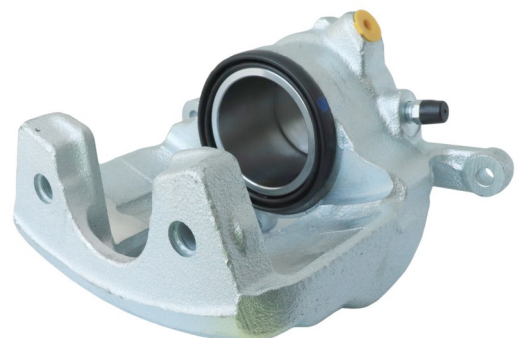

Part No : VSBC645R
OEM : 83-2636
FITS : MERCEDES-BENZ
POS : FR- FRONT RIGHT
Status : Ex.Stock