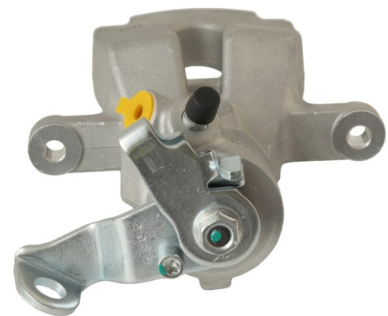

FITS : RENAULT

POS : RR- REAR RIGHT

Status : Ex.Stock

Part No : VSBC326L

OEM : 86-1625

FITS : PEUGEOT, CITROEN

POS : REAR LEFT

Status : Ex.Stock