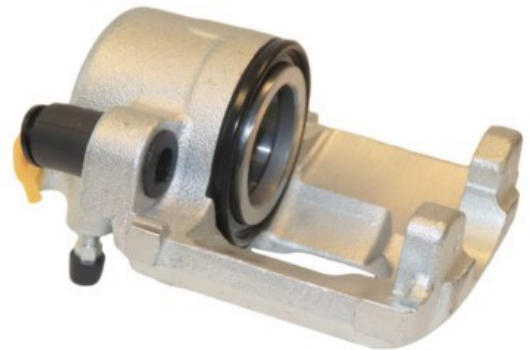

Part No : VSBC684L

OEM : 82-1018

FITS : FIAT

POS : FL- FRONT LEFT

Status : Ex.Stock