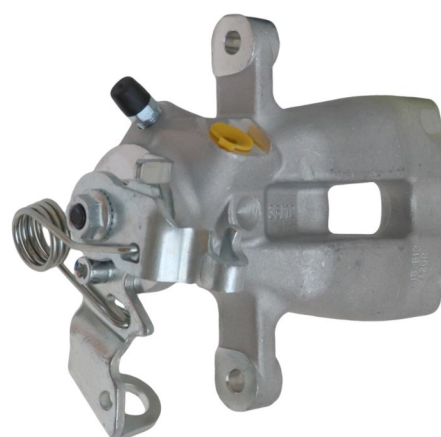

Part No : VSBC430R

OEM : 87-0816

FITS : CHEVROLET, OPEL, VUXHALL

POS : RR- REAR RIGHT

Status : Ex.Stock