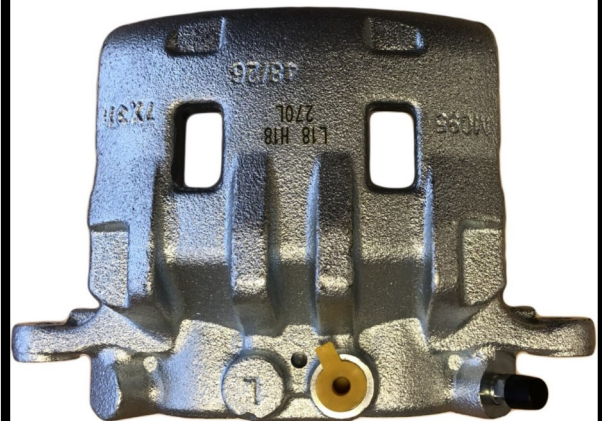

Part No : VSBC270L

OEM : 82-1884

FITS : FORD, MAZDA

POS : FRONT LEFT

Status : Ex.Stock

Part No : VSBC270R

OEM : 83-1884

FITS : FORD, MAZDA