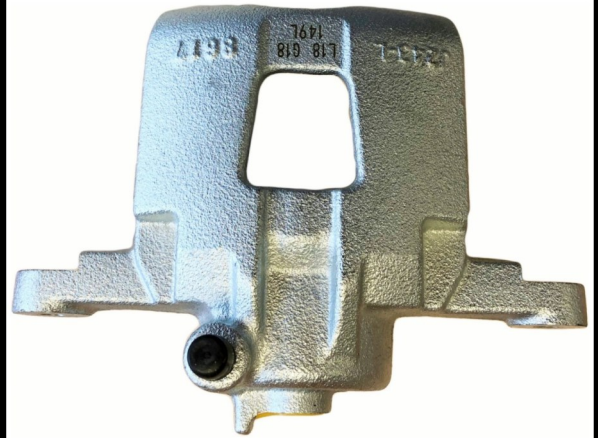

OEM : 83-0635

FITS : FIAT, LANCIA

POS : FRONT RIGHT

Status : Ex.Stock

Part No : VSBC149L
OEM : 82-0658
FITS : CHEVROLET, DAEWOO,
 FSO
POS : FRONT LEFT

Part No : VSBC149R
OEM : 83-0658
FITS : CHEVROLET, DAEWOO, FSO
POS : FRONT RIGHT
Status : Ex.Stock