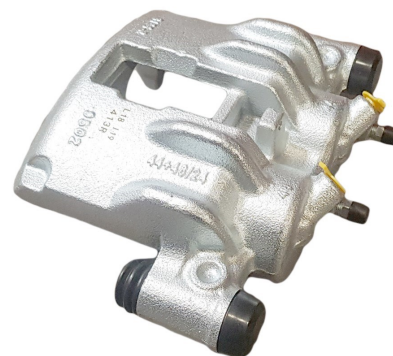

Status : Ex.Stock

Part No : VSBC413R

OEM : 83-1547

FITS : CITROEN, PEUGEOT/FIAT

POS : FR- FRONT RIGHT

Status : Ex.Stock

Part No : VSBC414L

OEM : 82-0677