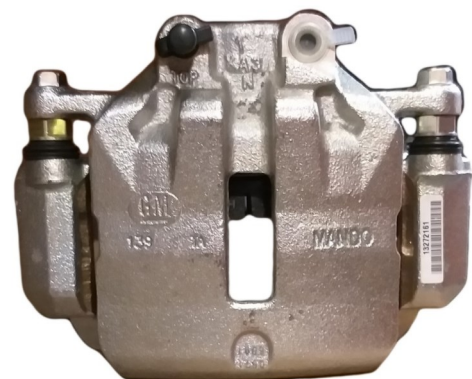

Status : Ex.Stock

Part No : VSBC244R

OEM : 83-2144

FITS : CHEVROLET, OPEL, SAAB, VAUX-
HALL

POS : FRONT RIGHT

Status : Ex.Stock

Part No : VSBC245L

OEM : 82-2628