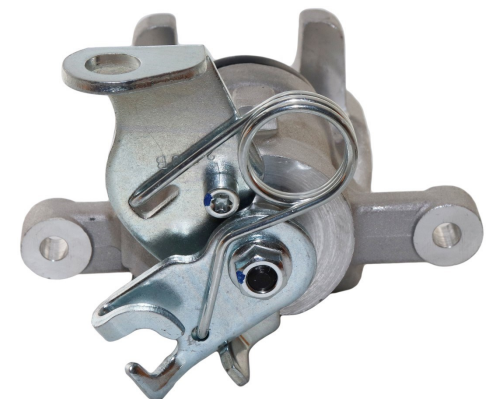

Part No : VSBC432R

OEM : 87-2754

FITS : OPEL, VAUXHALL

POS : RR- REAR RIGHT

Status : Ex.Stock