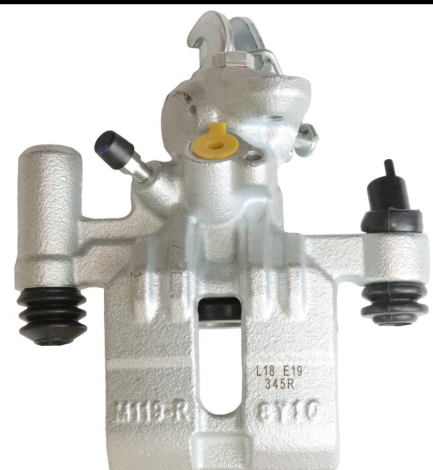

Part No : VSBC345R

OEM : 87-1633

FITS : MAZDA

POS : RR- REAR RIGHT

Status : Ex.Stock