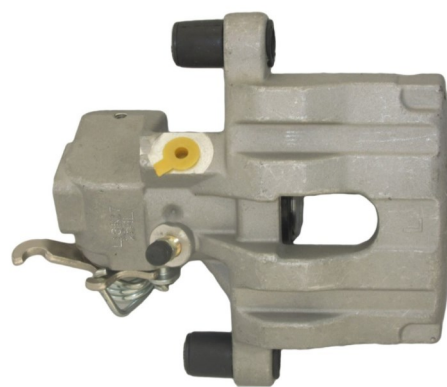

Part No : VSBC254L

OEM : 86-0703

FITS : NISSAN

POS : REAR LEFT

Status : Ex.Stock