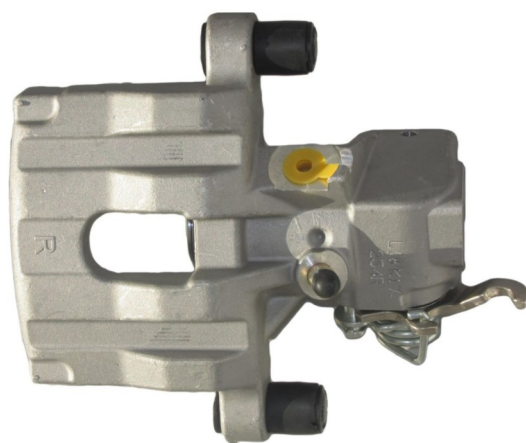

Part No : VSBC254R

OEM : 87-0703

FITS : NISSAN

POS : REAR RIGHT

Status : Ex.Stock