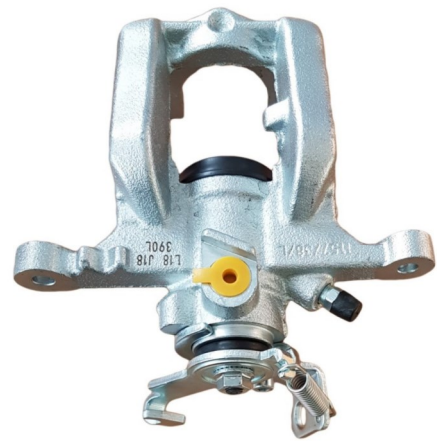

Status : Ex.Stock

Part No : VSBC390L

OEM : 86-2284

FITS : CHEVROLET, OPEL, VAUX.

POS : REAR LEFT

Status : Ex.Stock

Part No : VSBC390R

OEM : 87-2284