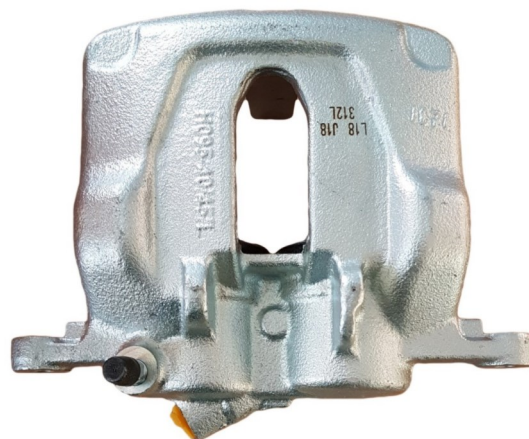

Part No : VSBC312L

OEM : 82-0822

**FITS : NISSAN, OPEL, RENAULT,
VAUXHALL**

POS : FRONT LEFT