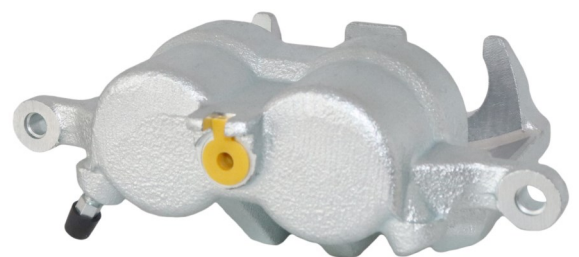

Part No : VSBC221R
OEM : 83-0704
FITS : NISSAN
POS : FR- FRONT RIGHT
Status : Ex.Stock