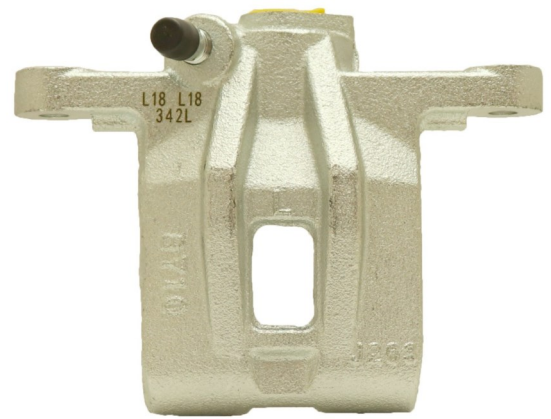

Part No : VSBC341R
OEM : 87-1622
FITS : RENAULT
POS : REAR RIGHT
Status : Ex.Stock

Part No : VSBC342L

OEM : 86-0686

FITS : CHEVROLET, DAEWOO

POS : REAR LEFT

Status : Ex.Stock

Part No : VSBC342R

OEM : 87-0686