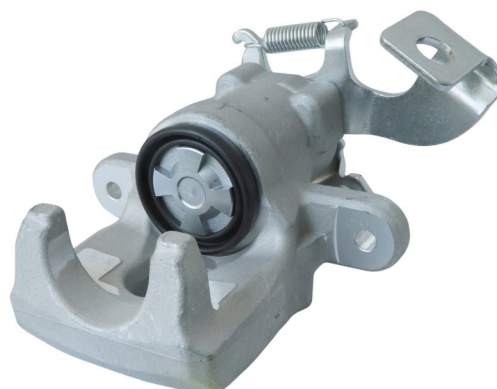

Part No : VSBC663R

OEM : 87-2134

FITS : TOYOTA

POS : RR- REAR RIGHT

Status : Ex.Stock