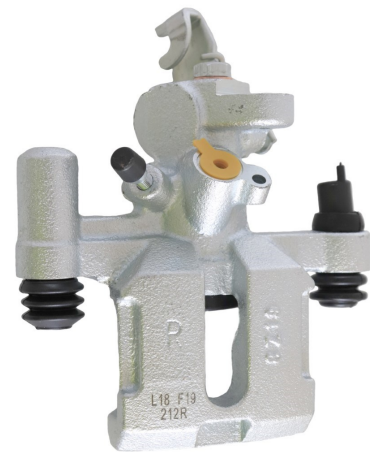

Status : Ex.Stock

Part No : VSBC212R

OEM : 87-0256

FITS : MAZDA

POS : RR- REAR RIGHT

Status : Ex.Stock

Part No : VSBC213L

OEM : 82-0365