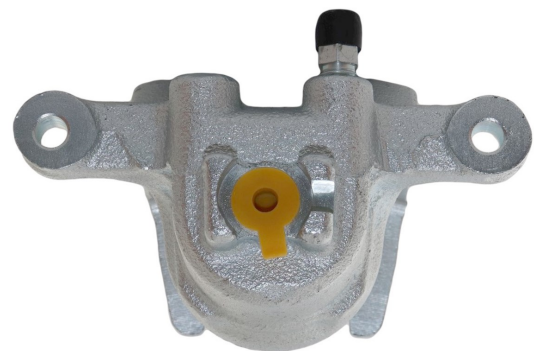

Part No : VSBC324L

OEM : 86-0781

FITS : HONDA

POS : RL- REAR LEFT

Status : Ex.Stock