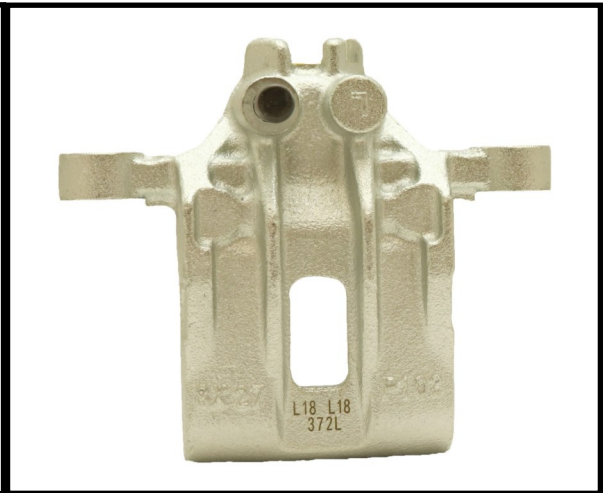

Part No : VSBC372L
OEM : 86-1947
FITS : HYUNDAI, KIA
POS : REAR LEFT
Status : Ex.Stock