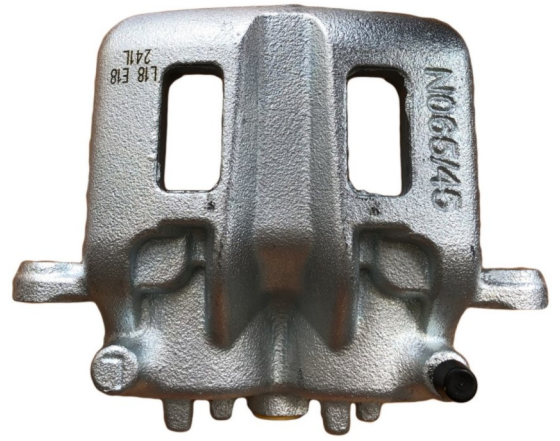

Part No : VSBC241L

OEM : 82-0888

FITS : MITSUBISHI

POS : FRONT LEFT

Status : Ex.Stock