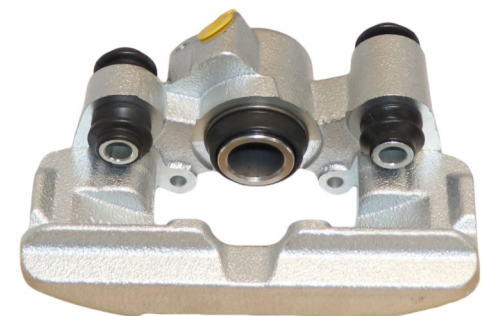

Status : Ex.Stock

Part No : VSBC621R

OEM : 87-0883-1/ 87-1943-1

FITS : TOYOTA

POS : RR- REAR RIGHT

Status : Ex.Stock

Part No : VSBC622L

OEM : 86-1885-1