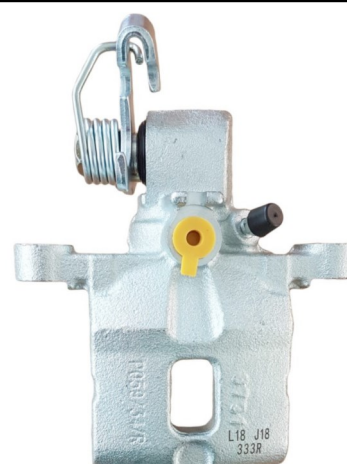

Part No : VSBC333R

OEM : 87-1220

FITS : KIA

POS : REAR RIGHT

Status : Ex.Stock