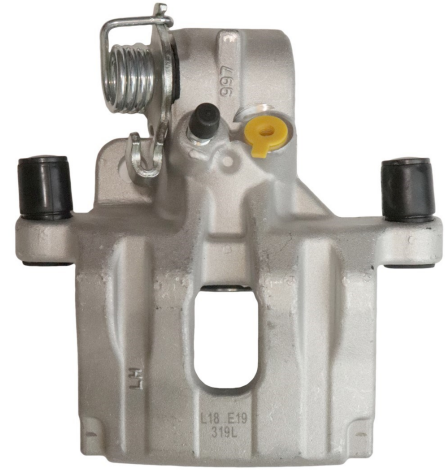

Part No : VSBC319L

OEM : 86-1577

FITS : FORD

POS : RL- REAR LEFT

Status : Ex.Stock