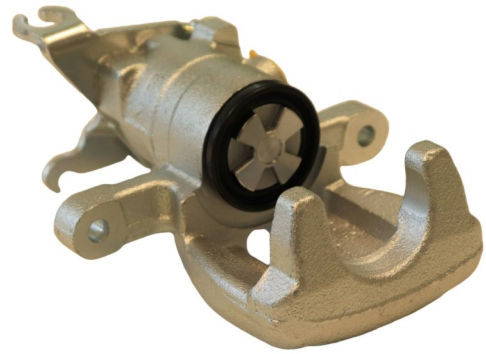

Part No : VSBC340L
OEM : 86-1662
FITS : MITSUBISHI, SMART
POS : RL- REAR LEFT
Status : Ex.Stock