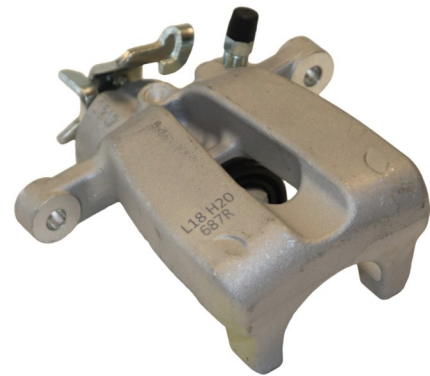

Part No : VSBC687R

OEM : 87-1620

FITS : FIAT

POS : RR- REAR RIGHT

Status : Ex.Stock