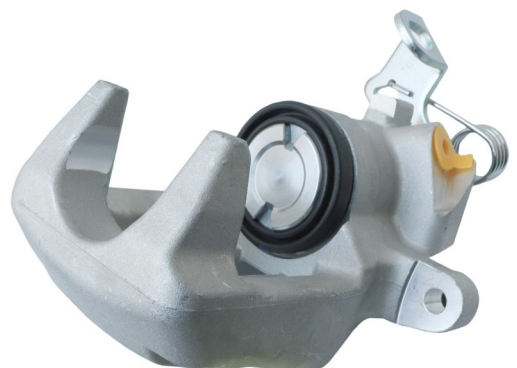

Part No : VSBC603R

OEM : 87-1669

FITS : PEUGEOT

POS : RR- REAR RIGHT

Status : Ex.Stock