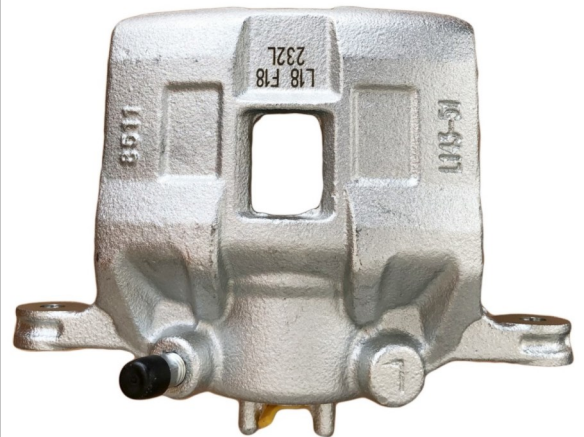

Part No : VSBC232L

OEM : 82-1276

FITS : HONDA

POS : FRONT LEFT

Status : Ex.Stock