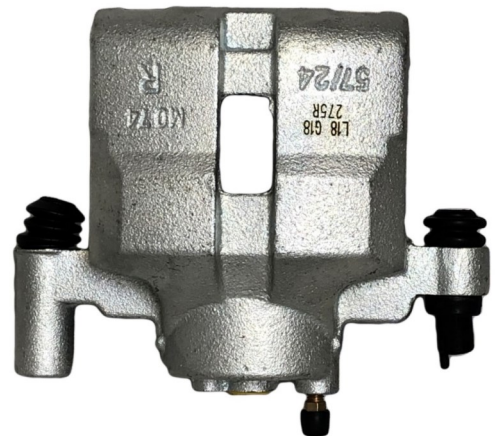

Part No : VSBC275R

OEM : 83-0746

FITS : MAZDA

POS : FRONT RIGHT

Status : Ex.Stock