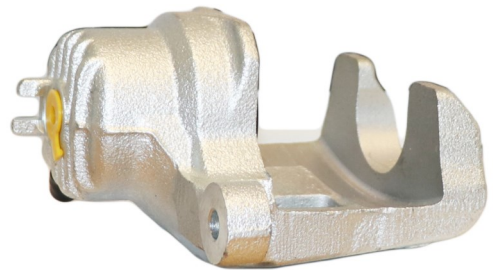

FITS : KIA

POS : RL- REAR LEFT

Status : Ex.Stock

Part No : VSBC612R

OEM : 87-1280

FITS : KIA

POS : RR- REAR RIGHT

Status : Ex.Stock