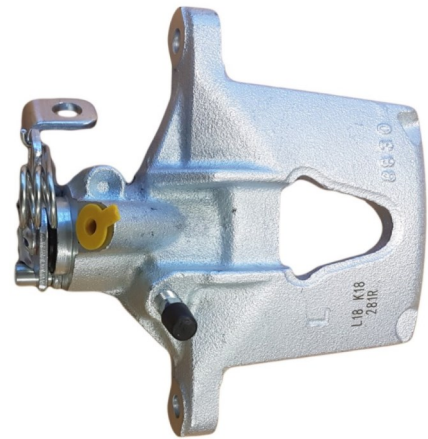

Part No : VSBC281R
OEM : 87-1599
FITS : NISSAN, RENAULT
POS : REAR RIGHT
Status : Ex.Stock