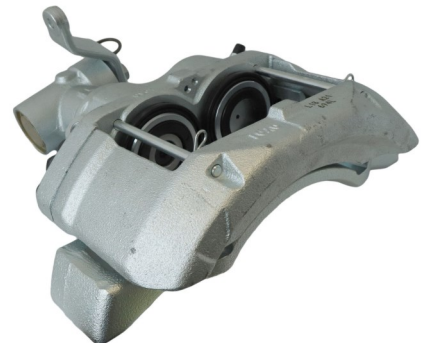

Part No : VSBC694L
OEM : 86-1637-1
FITS : IVECO
POS : RL- REAR LEFT
Status : Ex.Stock

Part No : VSBC694R
OEM : 87-1637-1
FITS : IVECO
POS : RR- REAR RIGHT
Status : Ex.Stock

IMAGE
COMING
SOON

Part No : VSBC695L