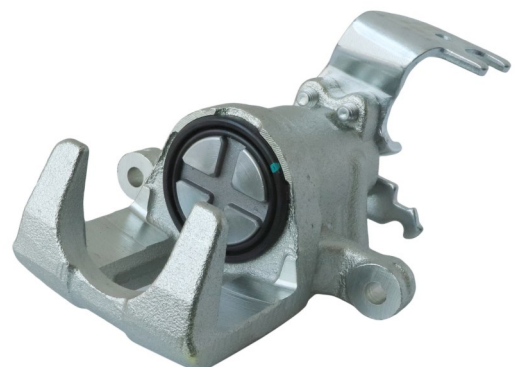

Part No : VSBC665R
OEM : 87-2243
FITS : HONDA
POS : RR- REAR RIGHT
Status : Ex.Stock