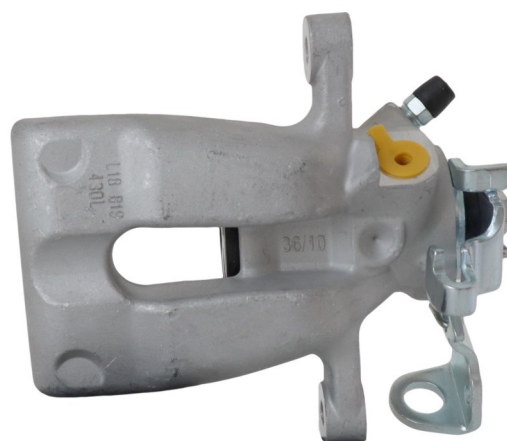

Status : Ex.Stock

Part No : VSBC430L

OEM : 86-0816

FITS : CHEVROLET, OPEL, VUXHALL

POS : RL- REAR LEFT

Status : Ex.Stock

Part No : VSBC430R

OEM : 87-0816