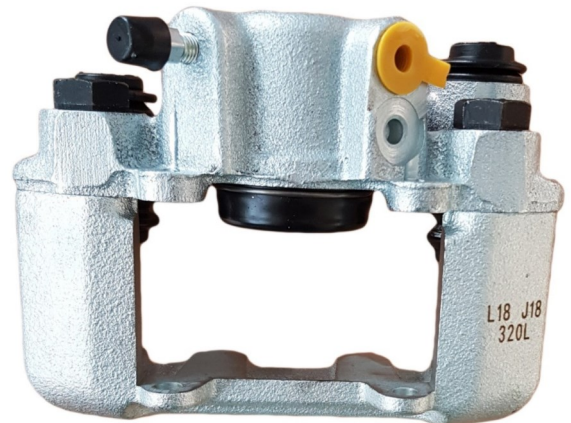

Part No : VSBC320L

OEM : 86-0879-1

FITS : TOYOTA

POS : REAR LEFT

Status : Ex.Stock