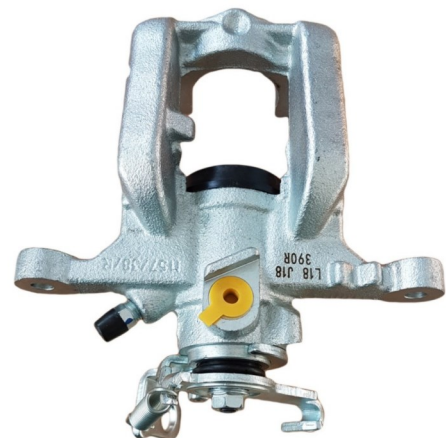

Part No : VSBC390R

OEM : 87-2284

FITS : CHEVROLET, OPEL, VAUX.

POS : REAR RIGHT

Status : Ex.Stock