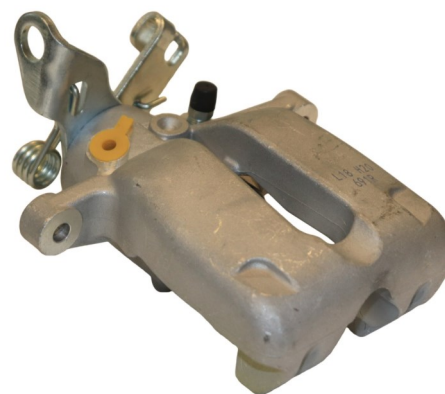

Part No : VSBC691R
OEM : 87-0811
FITS : OPEL, VAUXHALL
POS : RR- REAR RIGHT
Status : Ex.Stock