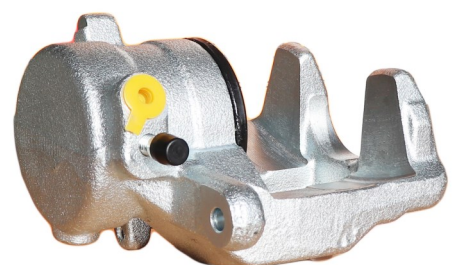

Part No : VSBC486R
OEM : 83-1855
FITS : MERCEDES-BENZ
POS : FR- FRONT RIGHT
Status : Ex.Stock