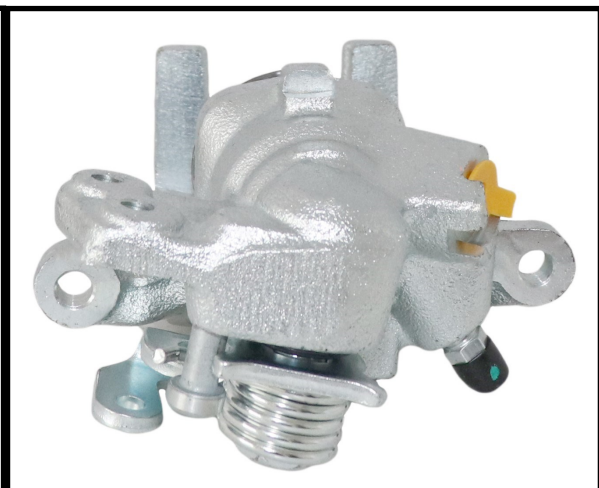

Part No : VSBC296L
OEM : 86-1364
FITS : MG
POS : RL- REAR LEFT
Status : Ex.Stock

Part No : VSBC296R
OEM : 87-1364
FITS : MG
POS : RR- REAR RIGHT
Status : Ex.Stock

Part No : VSBC297L
OEM : 82-0835
FITS : VOLVO
POS : FL- FRONT LEFT
Status : Ex.Stock