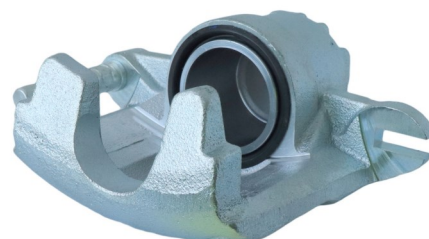

Part No : VSBC680L
OEM : 82-0625
FITS : CITROEN, PEUGEOT
POS : FL- FRONT LEFT
Status : Ex.Stock

Part No : VSBC680R
OEM : 83-0625
FITS : CITROEN, PEUGEOT
POS : FR- FRONT RIGHT
Status : Ex.Stock

Part No : VSBC681L