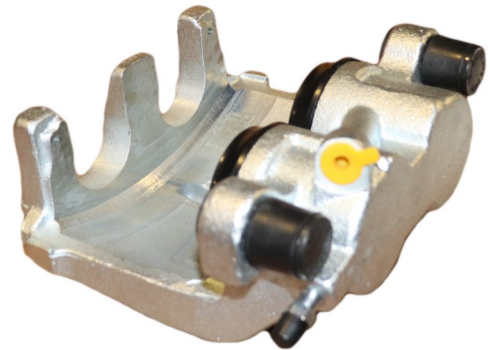

Part No : VSBC400L

OEM : 82-1836

FITS : MERCEDES-BENZ

POS : FL- FRONT LEFT

Status : Ex.Stock