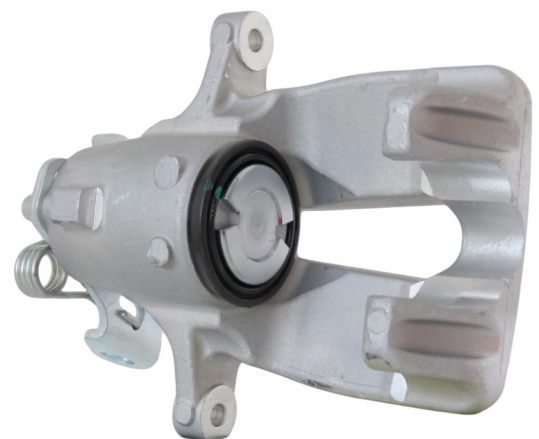

Part No : VSBC217R

OEM : 87-2132

FITS : OPEL, VAUXHALL

POS : RR- REAR RIGHT

Status : Ex.Stock