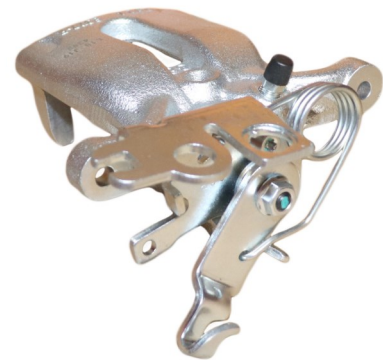

Part No : VSBC439R

OEM : 87-2790

FITS : VOLKSWAGEN

POS : RR- REAR RIGHT

Status : Ex.Stock