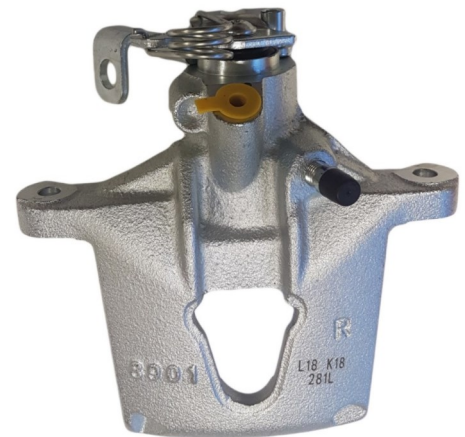

Part No : VSBC281L
OEM : 86-1599
FITS : NISSAN, RENAULT
POS : REAR LEFT
Status : Ex.Stock