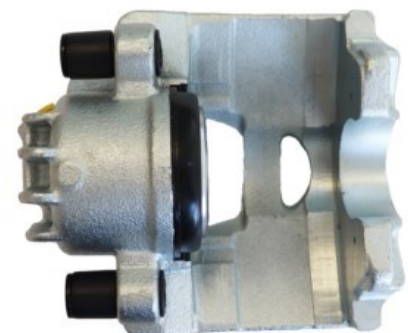

Part No : VSBC464R
OEM : 83-1989
FITS : CITROEN/ DS AUTOMOBILES/
PEUGEOT
POS : FR- FRONT RIGHT
Status : Ex.Stock