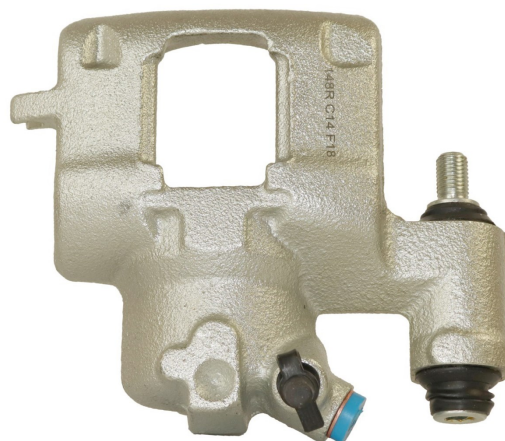

POS : FRONT LEFT

Status : Ex.Stock

Part No : VSBC148R

OEM : 83-0635

FITS : FIAT, LANCIA

POS : FRONT RIGHT

Status : Ex.Stock

Part No : VSBC148R