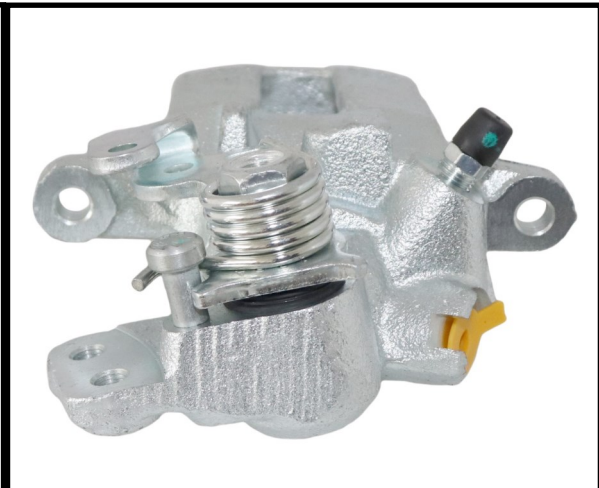

Part No : VSBC296L
OEM : 86-1364
FITS : MG
POS : RL- REAR LEFT
Status : Ex.Stock

Part No : VSBC296R
OEM : 87-1364
FITS : MG
POS : RR- REAR RIGHT
Status : Ex.Stock

Part No : VSBC297L
OEM : 82-0835
FITS : VOLVO
POS : FL- FRONT LEFT
Status : Ex.Stock