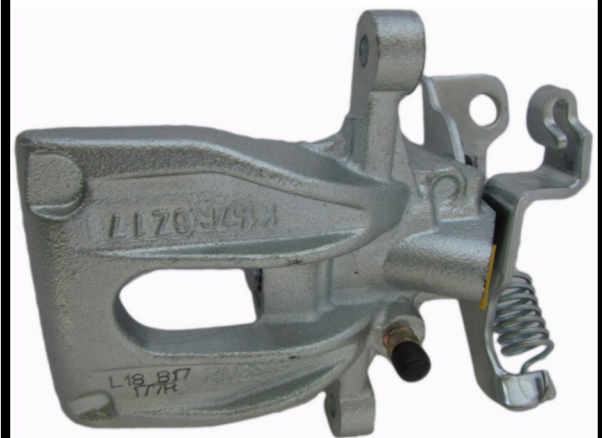

POS : REAR RIGHT

Status : Ex.Stock

Part No : VSBC177R

OEM : 87-0714

FITS : FORD

POS : REAR RIGHT

Status : Ex.Stock

Part No : VSBC178L