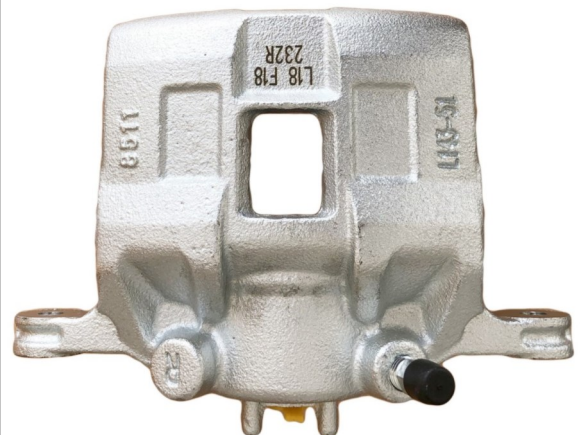

Part No : VSBC232R

OEM : 83-1276

FITS : HONDA

POS : FRONT RIGHT

Status : Ex.Stock