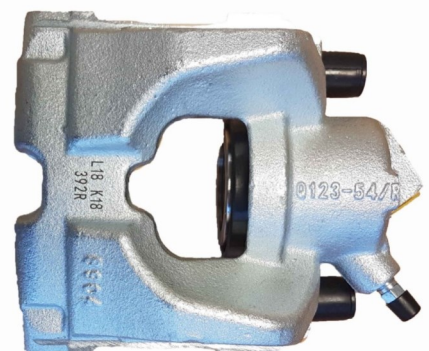

Part No : VSBC392R

OEM : 83-1657

FITS : BMW

POS : FRONT RIGHT

Status : Ex.Stock