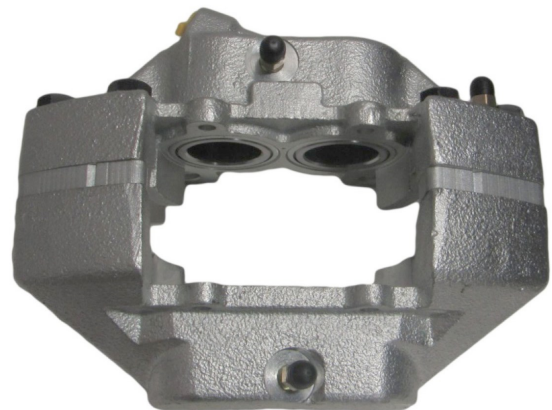

POS : FRONT LEFT

Status : Ex.Stock

Part No : VSBC191R

OEM : 83-0045

FITS : LAND ROVER

POS : FRONT RIGHT

Status : Ex.Stock

Part No : VSBC192L