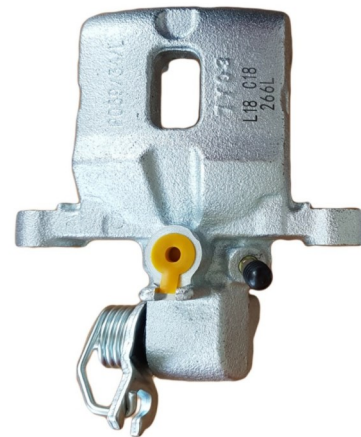

Part No : VSBC266L

OEM : 86-1614

FITS : KIA

POS : REAR LEFT

Status : Ex.Stock