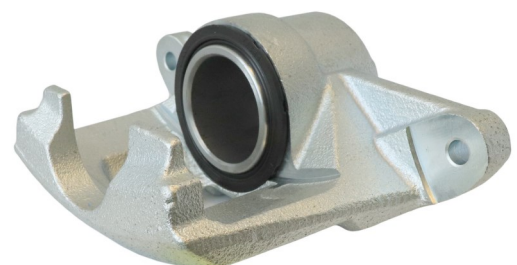

POS : FR- FRONT RIGHT

Status : Ex.Stock

Part No : VSBC638L
OEM : 82-1398
FITS : IVECO
POS : FL- FRONT LEFT
Status : Ex.Stock

Part No : VSBC638R
OEM : 83-1398
FITS : IVECO
POS : FR- FRONT RIGHT
Status : Ex.Stock