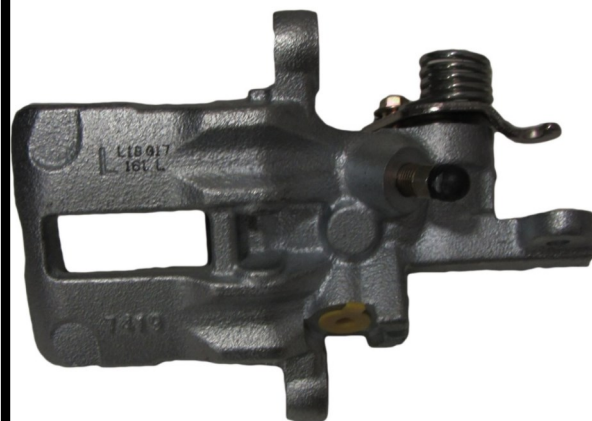

FITS : CITROEN

POS : REAR RIGHT

Status : Ex.Stock

Part No : VSBC161L

OEM : 86-0361

FITS : NISSAN

POS : REAR LEFT

Status : Ex.Stock