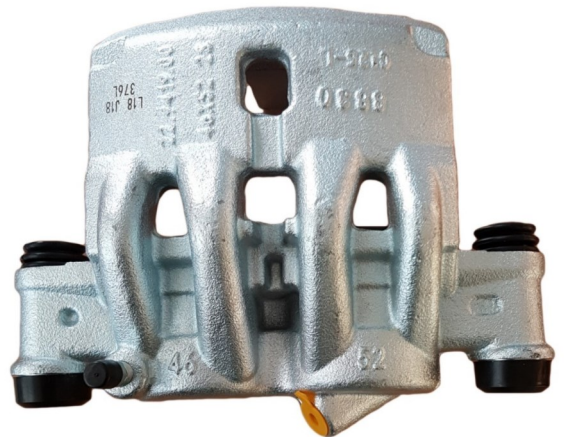

Part No : VSBC376L

OEM : 82-1916

FITS : CITROEN, FIAT, PEUGEOT

POS : FRONT LEFT

Status : Ex.Stock