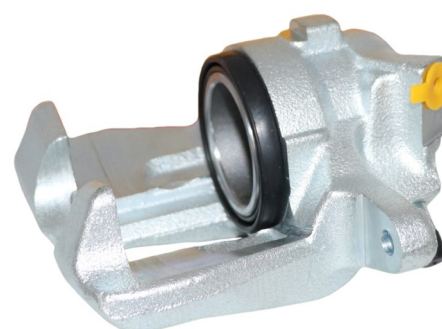

Status : Ex.Stock

Part No : VSBC606R

OEM : 83-0187

FITS : AUDI/ VOLKSWAGEN

POS : FR- FRONT RIGHT

Status : Ex.Stock

Part No : VSBC607L

OEM : 82-1963