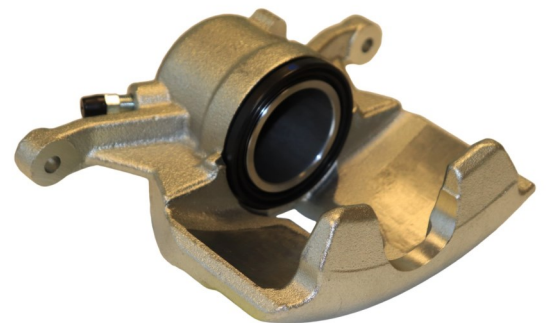

Part No : VSBC672L
OEM : 82-2501
FITS : AUDI/ SEAT/ SKODA/
VOLKSWAGEN
POS : FL- FRONT LEFT
Status : Ex.Stock