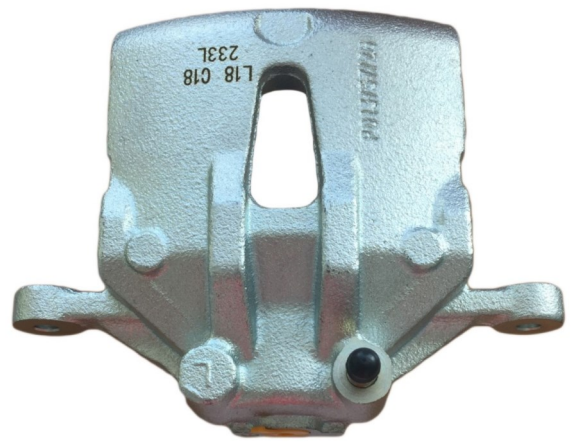

Status : Ex.Stock

Part No : VSBC233L

OEM : 82-1946

FITS : HYUNDAI, KIA

POS : FRONT LEFT

Status : Ex.Stock

Part No : VSBC233R

OEM : 83-1946