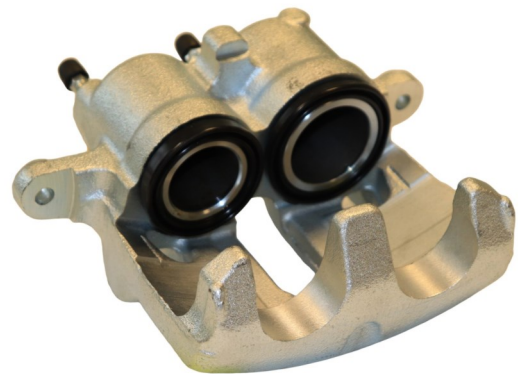

Part No : VSBC686L
OEM : 82-0154
FITS : CITROEN, FIAT, PEUGEOT
POS : FL- FRONT LEFT
Status : Ex.Stock

Part No : VSBC686R
OEM : 83-0154
FITS : CITROEN, FIAT, PEUGEOT
POS : FR- FRONT RIGHT
Status : Ex.Stock