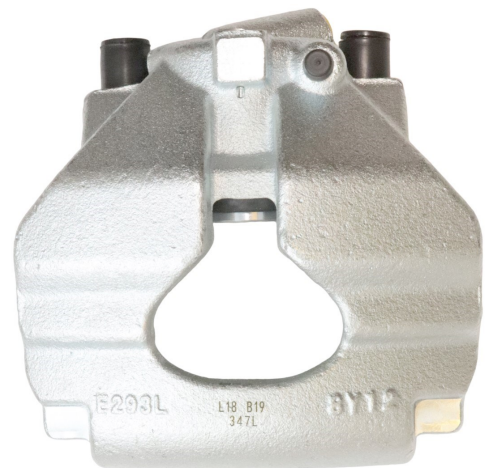

Part No : VSBC347L

OEM : 82-0764

FITS : VW VOLKSWAGEN

POS : FL- FRONT LEFT

Status : Ex.Stock