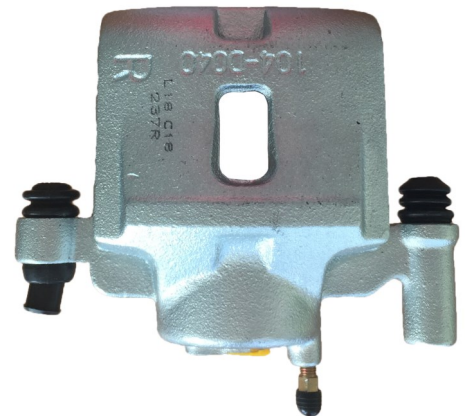

FITS : FORD, MAZDA

POS : FRONT LEFT

Status : Ex.Stock

Part No : VSBC237R

OEM : 83-0009

FITS : FORD, MAZDA

POS : FRONT RIGHT

Status : Ex.Stock