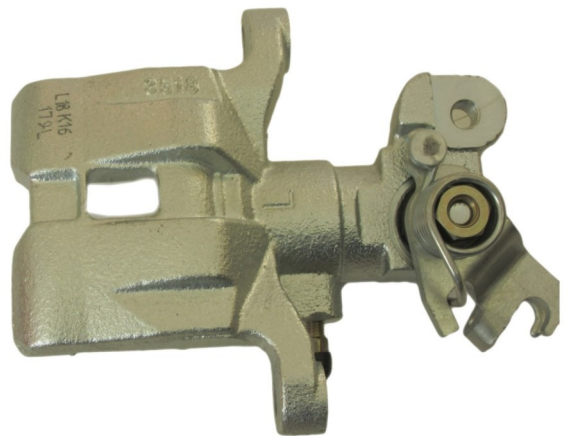

Part No : VSBC179L

OEM : 86-0748

FITS : MAZDA

POS : REAR LEFT

Status : Ex.Stock