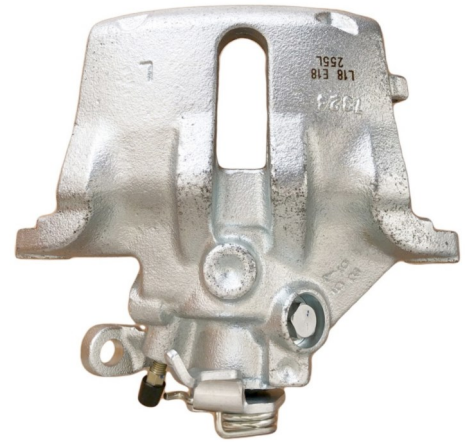

POS : REAR RIGHT

Status : Ex.Stock

Part No : VSBC255L

OEM : 82-0639

FITS : CITROEN

POS : FRONT LEFT

Status : Ex.Stock

Part No : VSBC255R