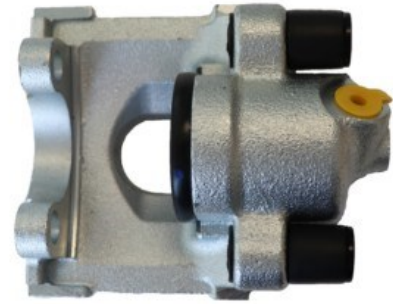

Part No : VSBC475L

OEM : 86-1656

FITS : BMW

POS : RL- REAR LEFT

Status : Ex.Stock

Part No : VSBC475R

OEM : 87-1656

FITS : BMW

POS : RR- REAR RIGHT

Status : Ex.Stock