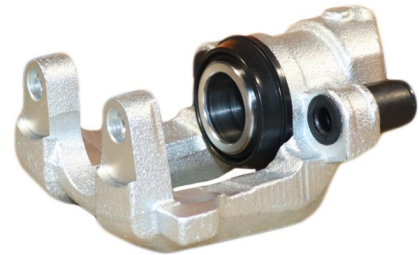

POS : FR- FRONT RIGHT

Status : Ex.Stock

Part No : VSBC355L

OEM : 86-1926

FITS : MERCEDES-BENZ

POS : RL- REAR LEFT

Status : Ex.Stock

Part No : VSBC355R