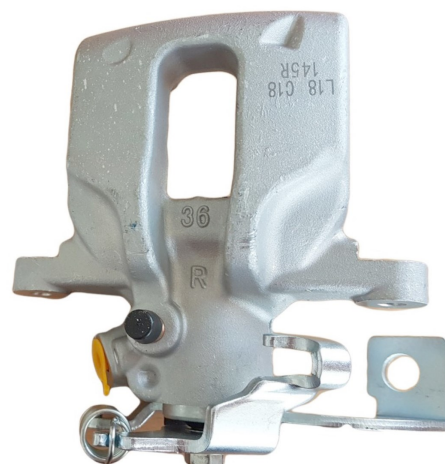

Part No : VSBC145R

OEM : 87-2101

FITS : TOYOTA

POS : REAR RIGHT

Status : Ex.Stock