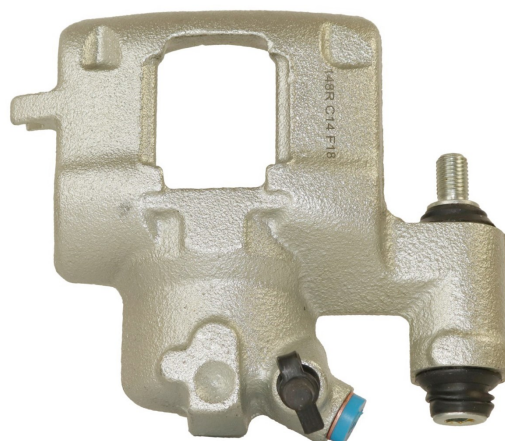

Part No : VSBC148R

OEM : 83-0635

FITS : FIAT, LANCIA

POS : FRONT RIGHT

Status : Ex.Stock