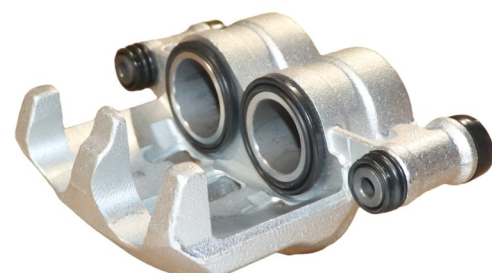

Part No : VSBC436R

OEM : 83-1915

FITS : CITROEN, FIAT, PEUGEOT

POS : FR- FRONT RIGHT

Status : Ex.Stock