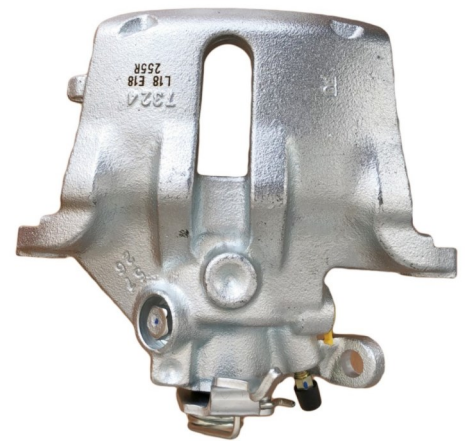

Part No : VSBC255R

OEM : 83-0639

FITS : CITROEN

POS : FRONT RIGHT

Status : Ex.Stock