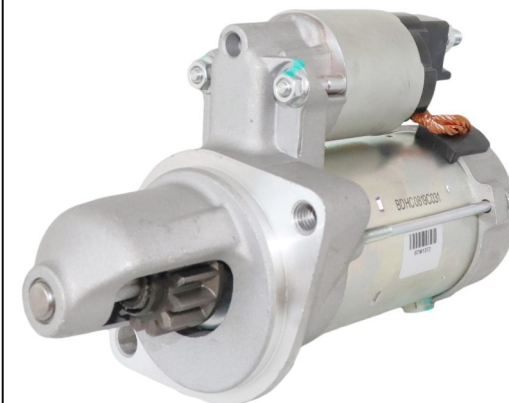

PART No. STM1369

OEM : 0001147420
LUCAS : LRS04066
DELCO : DRS1154
ELSTOCK :
BOSCH :
HC :
FITS : MERCEDES-BENZ
TYPE : Bosch 0001147
OUTPUT : 12V, 2.0Kw
PULLEY/ TEETH : 10T
TRANSMISSION :
ROTATION : CW
ADD. INFO. :
PRODUCT : STARTER MOTOR

PART No. STM1370

OEM : 0001136006
LUCAS : LRS04082
DELCO :
ELSTOCK :
BOSCH :
HC :
FITS : RENAULT
TYPE : Bosch 0001136
OUTPUT : 12V, 1.7Kw
PULLEY/ TEETH : 12T
TRANSMISSION :
ROTATION : CW
ADD. INFO. :
PRODUCT : STARTER MOTOR

PART No. STM1371

OEM : 428000-4600
LUCAS : LRS02754
DELCO : RAS42471
ELSTOCK :
BOSCH :
HC :
FITS : MERCEDES-BENZ
TYPE : Nippondenso
OUTPUT : 12V, 1.8Kw
PULLEY/ TEETH : 12T
TRANSMISSION :
ROTATION : CW
ADD. INFO. :
PRODUCT : STARTER MOTOR

PART No. STM1372

OEM : 428000-9130
LUCAS : LRS03848
DELCO : DRS1187
ELSTOCK :
BOSCH :
HC :
FITS : BMW
TYPE : Nippondenso
OUTPUT : 12V, 1.5Kw
PULLEY/ TEETH : 13T
TRANSMISSION :
ROTATION : CW
ADD. INFO. :
PRODUCT : STARTER MOTOR