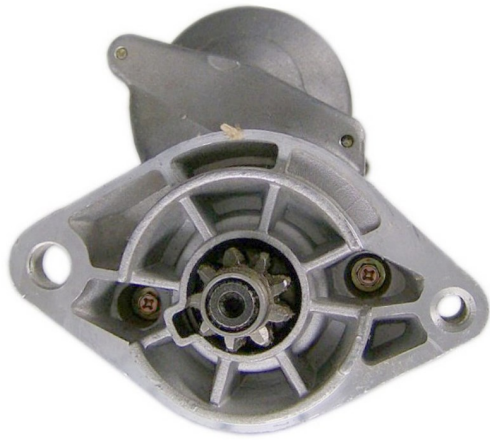

PART No.	STM675	PART No.	STM678	PART No.	STM679	PART No.	STM680
OEM :	228000-3020	OEM :	0001241003	OEM :	D6GS14	OEM :	228000-5490
LUCAS :	LRS01530	LUCAS :	LRS02268	LUCAS :	LRS02174	LUCAS :	LRS01628
DELCO :	DRZ5183	DELCO :	DRT1490	DELCO :	DRT0230	DELCO :	DRS3638
ELSTOCK :	25-3008	ELSTOCK :	45-3439	ELSTOCK :	25-3348	ELSTOCK :	25-3156
BOSCH :		BOSCH :	0986021490	BOSCH :	0986020230	BOSCH :	
HC :		HC :	CS1380	HC :	CS1347	HC :	
FITS :	CHRYSLER, DODGE	FITS :	DAF	FITS :	AUDI, SEAT, SKODA, VW	FITS :	TOYOTA
TYPE :	Nippondenso	TYPE :	Bosch 0001241	TYPE :	VOLKSWAGEN	TYPE :	Nippondenso
OUTPUT :	12V, 1.4Kw	OUTPUT :	24V, 5.5Kw	OUTPUT :	Valeo D6GS	OUTPUT :	12V, 1.4Kw
PULLEY/ TEETH :	9T	PULLEY/ TEETH :	12T	OUTPUT :	12V, 1.1Kw	PULLEY/ TEETH :	13T
TRANSMISSION :		TRANSMISSION :		PULLEY/ TEETH :	10T	TRANSMISSION :	Manual, Automatic
ROTATION :	CW	ROTATION :	CW	TRANSMISSION :	Manual, Semi-Automatic, Automatic	ROTATION :	CCW
ADD. INFO. :		ADD. INFO. :		ROTATION :	CCW	ADD. INFO. :	
PRODUCT :	STARTER MOTOR	PRODUCT :	STARTER MOTOR	ADD. INFO. :	Cold Start Connection	PRODUCT :	STARTER MOTOR
				PRODUCT :	STARTER MOTOR