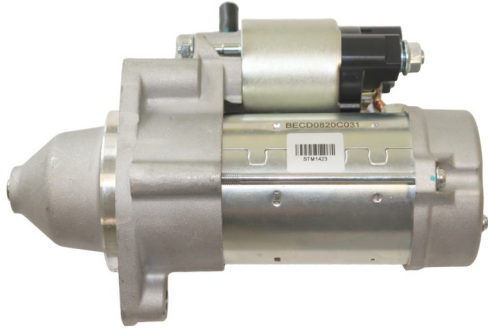

IMAGE

**COMING
SOON**

IMAGE

**COMING
SOON**

IMAGE

**COMING
SOON**

PART No. STM1423

OEM : 428000-7980
LUCAS : LRS02656
DELCO : DRS0713
ELSTOCK :
BOSCH :
HC :
FITS : HYUNDAI, KIA
TYPE : Nippondenso
OUTPUT : 12V, 1.9Kw
PULLEY/ TEETH : 13T
TRANSMISSION :
ROTATION : CW
ADD. INFO. : Stop/Start
PRODUCT : STARTER MOTOR

PART No. STM1424

OEM : 438000-0820
LUCAS : LRS02750
DELCO : DRS1335
ELSTOCK :
BOSCH :
HC :
FITS : LAND ROVER
TYPE : Nippondenso
OUTPUT : 12V, 1.9Kw
PULLEY/ TEETH : 13T
TRANSMISSION :
ROTATION : CW
ADD. INFO. : Stop/Start
PRODUCT : STARTER MOTOR

PART No. STM1426

OEM : 438000-0270
LUCAS : LRS02755
DELCO : DRS1045
ELSTOCK : 25-4428
BOSCH :
HC :
FITS : FORD
TYPE : Nippondenso
OUTPUT : 12V, 2.0Kw
PULLEY/ TEETH : 13T
TRANSMISSION :
ROTATION : CW
ADD. INFO. : Stop/Start
PRODUCT : STARTER MOTOR

PART No. STM1427

OEM : 059911024P
LUCAS : LRS03805
DELCO : DRS1046
ELSTOCK :
BOSCH :
HC :
FITS : AUDI
TYPE : Nippondenso
OUTPUT : 12V, 1.9Kw
PULLEY/ TEETH : 11T
TRANSMISSION :
ROTATION : CW
ADD. INFO. : Stop/Start
PRODUCT : STARTER MOTOR