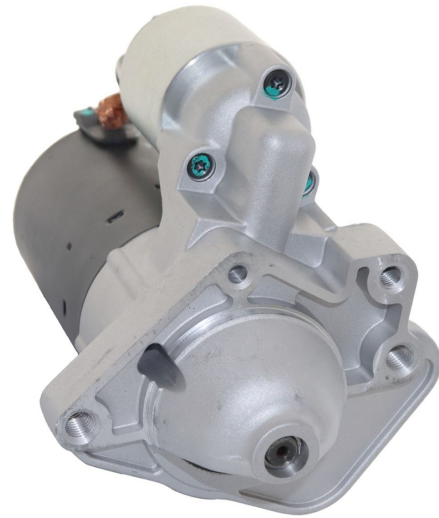

PART No.	STM1343	PART No.	STM1345	PART No.	STM1346	PART No.	STM1347
OEM :	0001107521	OEM :	0001136008	OEM :	0001107476	OEM :	438000-2230
LUCAS :	LRS02502	LUCAS :	LRS02735	LUCAS :	LRS02490	LUCAS :	LRS03858
DELCO :	DRS0611	DELCO :	DRS0935	DELCO :	DRS0233	DELCO :	DRS0944
ELSTOCK :	25-4174	ELSTOCK :		ELSTOCK :		ELSTOCK :	25-5031
BOSCH :	0986026120	BOSCH :	0986025180	BOSCH :	0986025390	BOSCH :	
HC :		HC :		HC :		HC :	
FITS :	CHEVROLET, OPEL, VAUX-HALL	FITS :	MERCEDES-BENZ, NISSAN, RENAULT	FITS :	DACIA, RENAULT, VAUX-HALL	FITS :	AUDI
TYPE :	Bosch 0001107	TYPE :	Bosch 0001136	TYPE :	Bosch 0001107	TYPE :	Nippondenso
OUTPUT :	12V, 1.1Kw	OUTPUT :	12V, 1.2Kw	OUTPUT :	12V, 1.1Kw	OUTPUT :	12V, 1.5Kw
PULLEY/ TEETH :	9T	PULLEY/ TEETH :	12T	PULLEY/ TEETH :	11T	PULLEY/ TEETH :	11T
TRANSMISSION :		TRANSMISSION :		TRANSMISSION :		TRANSMISSION :	
ROTATION :	CW	ROTATION :	CW	ROTATION :	CW	ROTATION :	CW
ADD. INFO. :		ADD. INFO. :	Stop/Start	ADD. INFO. :		ADD. INFO. :	Stop/Start
PRODUCT :	STARTER MOTOR	PRODUCT :	STARTER MOTOR	PRODUCT :	STARTER MOTOR	PRODUCT :	STARTER MOTOR