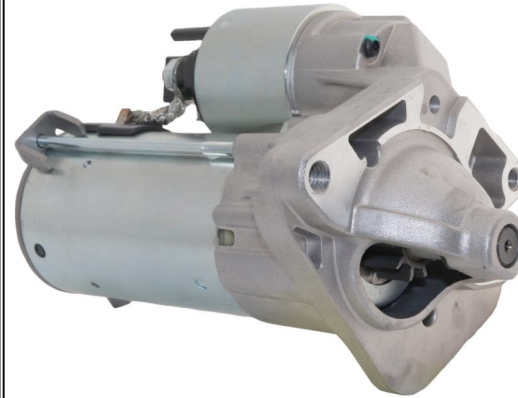

PART No.	STM1401	PART No.	STM1402	PART No.	STM1403	PART No.	STM1404
OEM :	0001170628	OEM :	438000-0473	OEM :	TS12E9	OEM :	36100-2A100
LUCAS :	LRS03929	LUCAS :	LRS03931	LUCAS :	LRS03956	LUCAS :	LRS02309
DELCO :	DRS1107	DELCO :	DRS1016	DELCO :	DRS1246	DELCO :	DRS0134
ELSTOCK :		ELSTOCK :		ELSTOCK :		ELSTOCK :	
BOSCH :		BOSCH :	0986UR1838	BOSCH :		BOSCH :	
HC :		HC :		HC :		HC :	JS1365
FITS :	DACIA, NISSAN, RENAULT	FITS :	BMW, MINI	FITS :	DACIA, MERCEDES-BENZ, NISSAN, RENAULT	FITS :	HYUNDAI, KIA
TYPE :	Bosch 0001170	TYPE :	Nippondenso	TYPE :	Valeo TS12E	TYPE :	Nippondenso
OUTPUT :	12V, 1.7Kw	OUTPUT :	12V, 1.2Kw	OUTPUT :	12V, 1.2Kw	OUTPUT :	12V, 1.8Kw
PULLEY/ TEETH :	12T	PULLEY/ TEETH :	15T	PULLEY/ TEETH :	10T	PULLEY/ TEETH :	8T
TRANSMISSION :		TRANSMISSION :		TRANSMISSION :		TRANSMISSION :	
ROTATION :	CW	ROTATION :	CW	ROTATION :	CW	ROTATION :	CW
ADD. INFO. :		ADD. INFO. :		ADD. INFO. :		ADD. INFO. :	
PRODUCT :	STARTER MOTOR	PRODUCT :	STARTER MOTOR	PRODUCT :	STARTER MOTOR	PRODUCT :	STARTER MOTOR