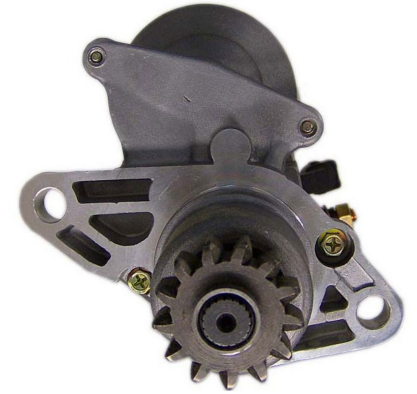

PART No.	STM675	PART No.	STM678	PART No.	STM679	PART No.	STM680
OEM :	228000-3020	OEM :	0001241003	OEM :	D6GS14	OEM :	228000-5490
LUCAS :	LRS01530	LUCAS :	LRS02268	LUCAS :	LRS02174	LUCAS :	LRS01628
DELCO :	DRZ5183	DELCO :	DRT1490	DELCO :	DRT0230	DELCO :	DRS3638
ELSTOCK :	25-3008	ELSTOCK :	45-3439	ELSTOCK :	25-3348	ELSTOCK :	25-3156
BOSCH :		BOSCH :	0986021490	BOSCH :	0986020230	BOSCH :	
HC :		HC :	CS1380	HC :	CS1347	HC :	
FITS :	CHRYSLER, DODGE	FITS :	DAF	FITS :	AUDI, SEAT, SKODA, VW	FITS :	TOYOTA
TYPE :	Nippondenso	TYPE :	Bosch 0001241	TYPE :	VOLKSWAGEN	TYPE :	Nippondenso
OUTPUT :	12V, 1.4Kw	OUTPUT :	24V, 5.5Kw	OUTPUT :	Valeo D6GS	OUTPUT :	12V, 1.4Kw
PULLEY/ TEETH :	9T	PULLEY/ TEETH :	12T	OUTPUT :	12V, 1.1Kw	PULLEY/ TEETH :	13T
TRANSMISSION :		TRANSMISSION :		PULLEY/ TEETH :	10T	TRANSMISSION :	Manual, Automatic
ROTATION :	CW	ROTATION :	CW	TRANSMISSION :	Manual, Semi-Automatic, Automatic	ROTATION :	CCW
ADD. INFO. :		ADD. INFO. :		ROTATION :	CCW	ADD. INFO. :	
PRODUCT :	STARTER MOTOR	PRODUCT :	STARTER MOTOR	ADD. INFO. :	Cold Start Connection	PRODUCT :	STARTER MOTOR
				PRODUCT :	STARTER MOTOR