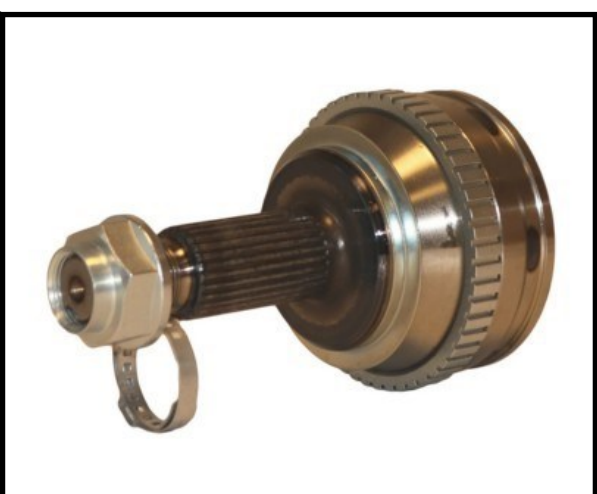

Part No : VSCV185
OEM : CV307N
FITS : RENAULT, VAUXHALL
Comment : WHEEL SIDE FRONT AXLE
Ex. Teeth : 28   In. Teeth :27   Dia : 67
ABS Teeth : Update Soon   Status : Ex. Stock