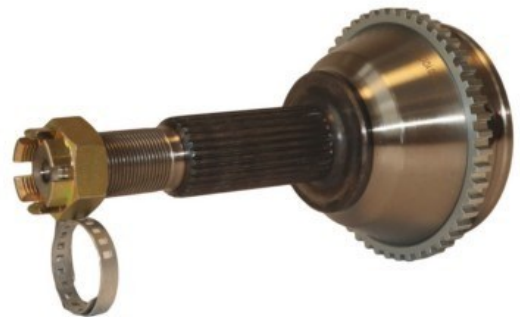

Part No : VSCV120

OEM : CV332N

FITS : FORD

Comment : WHEEL SIDE FRONT AXLE

Ex. Teeth : 28   In. Teeth :26   Dia : 57
ABS Teeth : Update Soon   Status : Ex. Stock