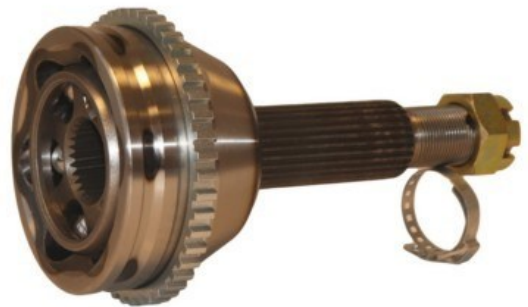

Part No : VSCV076

OEM : CV1015N

FITS : FORD

Comment : WHEEL SIDE FRONT AXLE

Ex. Teeth : 28   In. Teeth :28   Dia : 59

ABS Teeth : 48   Status : Ex. Stock