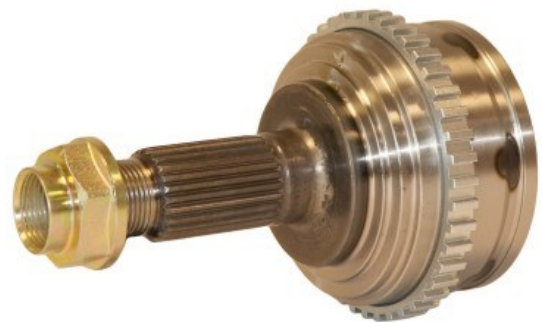

ABS Teeth : Update Soon      Status : Ex. Stock

**Part No : VSCV055**

**OEM : 96391551**

**FITS : ROVER**

**Comment : WHEEL SIDE FRONT AXLE**

Ex. Teeth : 26      In. Teeth :22      Dia : 55

ABS Teeth : 43      Status : Ex. Stock