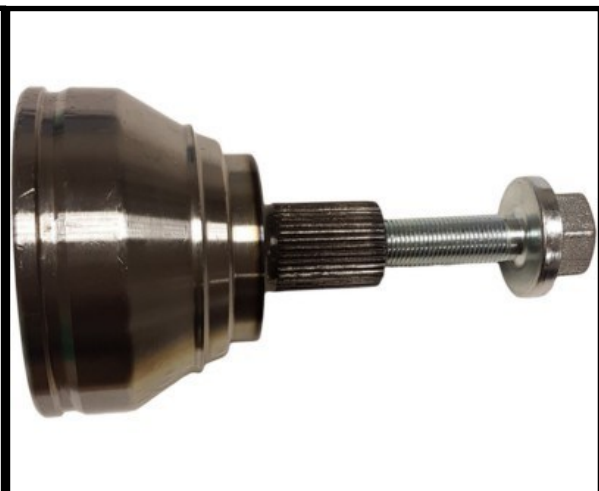

ABS Teeth : Update Soon    Status : Ex. Stock

**Part No : VSCV003**

**OEM : 6Q0498099**

**FITS : AUDI, SEAT, SKODA, VW**

**Comment :** WHEEL SIDE FRONT AXLE

Ex. Teeth : 36    In. Teeth :30    Dia : 52

ABS Teeth : Update Soon    Status : Ex. Stock

**Part No : VSCV004**

**OEM : 1K0-498099-B**

**FITS : AUDI, SEAT, SKODA, VW**

**Comment :** WHEEL SIDE FRONT AXLE

Ex. Teeth : 36    In. Teeth :27    Dia : 53

ABS Teeth : Update Soon    Status : Ex. Stock

**Part No : VSCV005****OEM : 4D0498099****FITS : AUDI, SKODA, VW****Comment : WHEEL SIDE FRONT AXLE**

Ex. Teeth : 38      In. Teeth :27      Dia : 60

ABS Teeth : 45      Status : Ex. Stock

**Part No : VSCV006****OEM : 1497188088****FITS : CITROEN, FIAT, PEUGEOT****Comment : WHEEL SIDE FRONT AXLE**

Ex. Teeth : 28      In. Teeth :39      Dia : 58

ABS Teeth : Update Soon      Status : Ex. Stock

**Part No : VSCV007****OEM : 3B0498099C****FITS : AUDI, SKODA, VW****Comment : WHEEL SIDE FRONT AXLE**

Ex. Teeth : 33      In. Teeth :27      Dia : 60

ABS Teeth : 45      Status : Ex. Stock