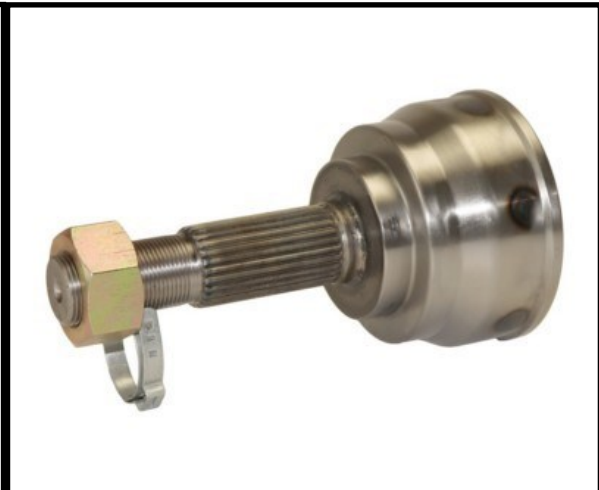

**FITS : AUDI, SEAT**

**Comment : REAR AXLE FRONT AXLE**

Ex. Teeth : 38      In. Teeth :27      Dia : 60  
ABS Teeth : 45      Status : Ex. Stock

**Part No : VSCV035**  
**OEM : 96348790**  
**FITS : CHEVROLET, DAEWOO**  
**Comment : WHEEL SIDE FRONT AXLE**  
 Ex. Teeth : 22      In. Teeth :22      Dia : 52  
 ABS Teeth : 47      Status : Ex. Stock

**Part No : VSCV036**  
**OEM : 39211-5V471**  
**FITS : NISSAN**  
**Comment : WHEEL SIDE FRONT AXLE**  
 Ex. Teeth : 27      In. Teeth :23      Dia : 56  
 ABS Teeth : 44      Status : Ex. Stock

**Part No : VSCV037**  
**OEM : 8200064731**  
**FITS : NISSAN, RENAULT**  
**Comment : WHEEL SIDE FRONT AXLE**  
 Ex. Teeth : 23      In. Teeth :30      Dia : 58  
 ABS Teeth : 44      Status : Ex. Stock