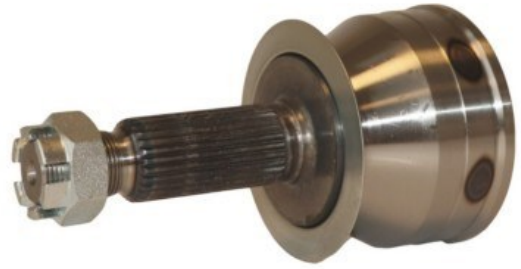

Part No : VSCV144

OEM : 49500-3A206

FITS : HYUNDAI, KIA

Comment : WHEEL SIDE FRONT AXLE

Ex. Teeth : 27   In. Teeth :25   Dia : 60

ABS Teeth : 47   Status : Ex. Stock