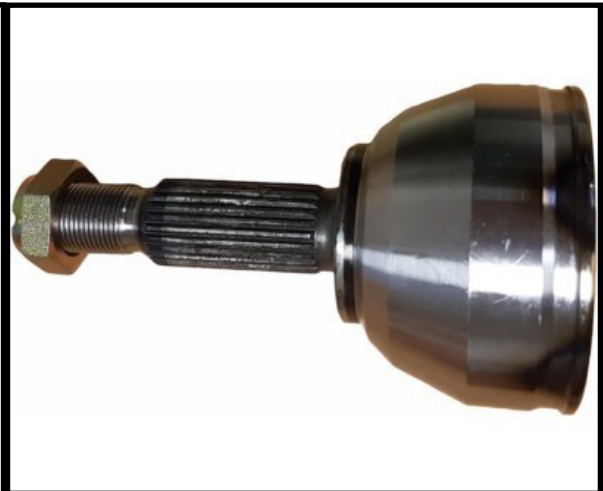

Part No : VSCV033

OEM : 4512587

FITS : FORD

Comment : WHEEL SIDE FRONT AXLE

Ex. Teeth : 25   In. Teeth :26   Dia : 53.3
ABS Teeth : Update Soon   Status : Ex. Stock