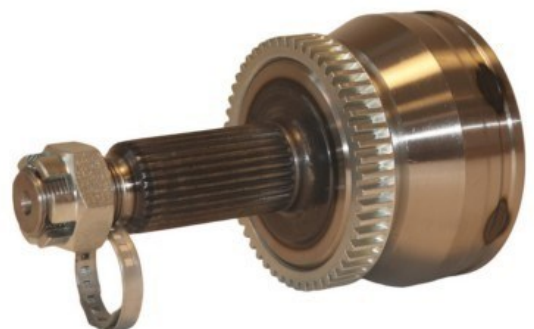

Part No : VSCV154

OEM : 49500-2B260

FITS : HYUNDAI, KIA

Comment : WHEEL SIDE FRONT AXLE

Ex. Teeth : 30   In. Teeth :36   Dia : 54

ABS Teeth : 52   Status : Ex. Stock