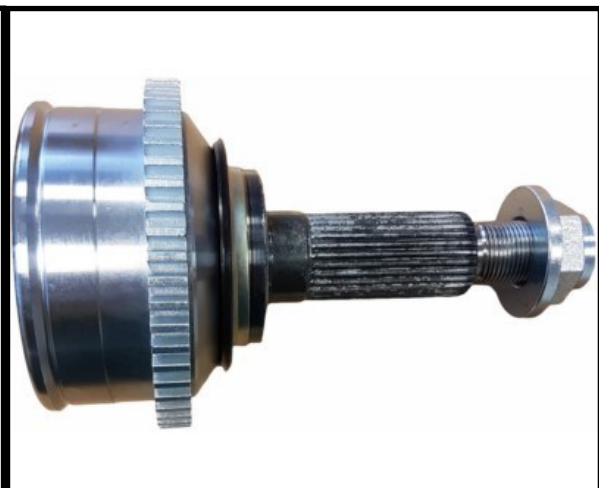

Part No : VSCV061

OEM : 0K552-22-510A

FITS : KIA

Comment : WHEEL SIDE FRONT AXLE

Ex. Teeth : 28   In. Teeth :26   Dia : 56
ABS Teeth : 54   Status : Ex. Stock