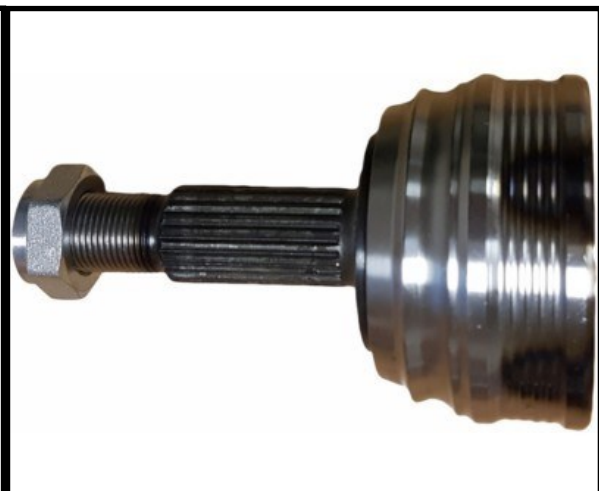

Part No : VSCV038
OEM : 171498099A
FITS : SEAT, VW
Comment : WHEEL SIDE FRONT AXLE
Ex. Teeth : 22   In. Teeth :30   Dia : 50
ABS Teeth : Update Soon   Status : Ex. Stock