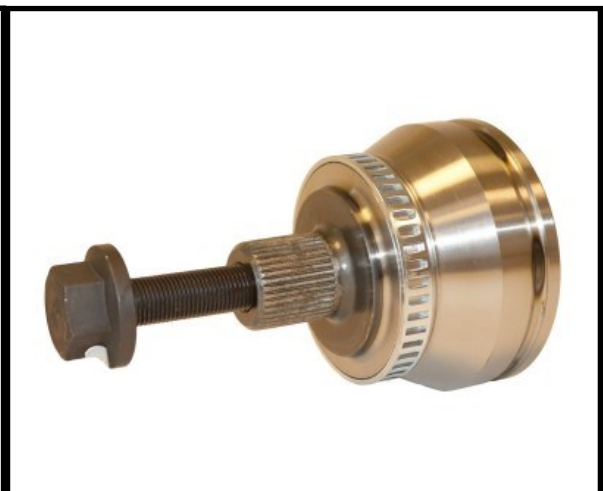

Part No : VSCV034

OEM : 8E0498099E

FITS : AUDI, SEAT

Comment : REAR AXLE FRONT AXLE

Ex. Teeth : 38   In. Teeth :27   Dia : 60
ABS Teeth : 45   Status : Ex. Stock