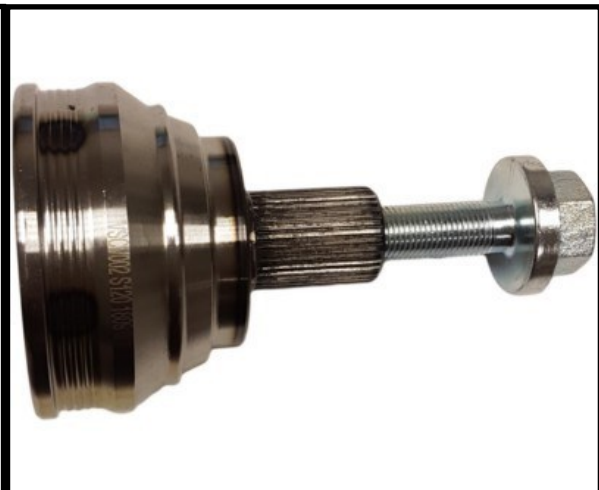

# VEHICLE SENSE

COMPLETE LIST

**2019-2020**

**CV JOINT**

**Part No : VSCV001**

**OEM : 26032411**

**FITS : OPEL, VAUXHALL**

**Comment :** WHEEL SIDE FRONT AXLE

Ex. Teeth : 22    In. Teeth :28    Dia : 52

ABS Teeth : 29    Status : Ex. Stock

**Part No : VSCV002**

**OEM : 1K0498099**

**FITS : AUDI, SEAT, SKODA, VW**

**Comment :** WHEEL SIDE FRONT AXLE

Ex. Teeth : 36    In. Teeth :30    Dia : 53

ABS Teeth : Update Soon    Status : Ex. Stock

**Part No : VSCV003**

**OEM : 6Q0498099**

**FITS : AUDI, SEAT, SKODA, VW**

**Comment :** WHEEL SIDE FRONT AXLE

Ex. Teeth : 36    In. Teeth :30    Dia : 52

ABS Teeth : Update Soon    Status : Ex. Stock

**Part No : VSCV004**

**OEM : 1K0-498099-B**

**FITS : AUDI, SEAT, SKODA, VW**

**Comment :** WHEEL SIDE FRONT AXLE

Ex. Teeth : 36    In. Teeth :27    Dia : 53

ABS Teeth : Update Soon    Status : Ex. Stock

**Part No : VSCV005****OEM : 4D0498099****FITS : AUDI, SKODA, VW****Comment : WHEEL SIDE FRONT AXLE**