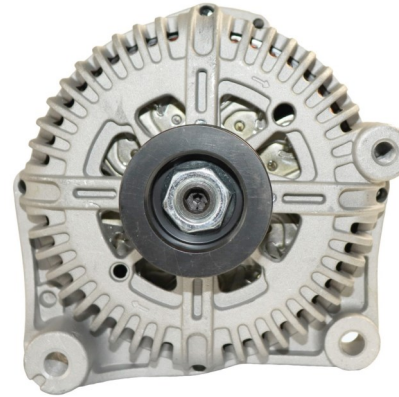

PART No. ALT2334CP

PART No. ALT2335

PART No. ALT2336

PART No. ALT2338CP

OEM : GK2T-10300-CA

LUCAS : LRA04120

DELCO : DRA1973

ELSTOCK :

BOSCH :

HC :

FITS : FORD

TYPE : Ford

OUTPUT : 12V, 240A

PULLEY/ TEETH : PVR6

TRANSMISSION :

ADD. INFO:

PRODUCT : ALTERNATOR

OEM : A5TG1392

LUCAS : LRA03252

DELCO : DRA0726/ RAA11837

ELSTOCK :

BOSCH : 0986082740

HC : CA2110IR

FITS : CITROEN, PEUGEOT

TYPE : Mitsubishi A5TG

OUTPUT : 12V, 80A

PULLEY/ TEETH : PVR6

TRANSMISSION :

ADD. INFO:

PRODUCT : ALTERNATOR

OEM : TG17C034

LUCAS : LRA03269

DELCO : DRA0591/ RAA11602

ELSTOCK :

BOSCH : 0986083470

HC : CA2095IR

FITS : BMW

TYPE : Valeo TG17C

OUTPUT : 12V, 170A

PULLEY/ TEETH : PVR6

TRANSMISSION :

ADD. INFO:

PRODUCT : ALTERNATOR

OEM : 37300-03600

LUCAS : LRA03647

DELCO : DRA1187

ELSTOCK :

BOSCH : 0986083380

HC :

FITS : HYUNDAI, KIA

TYPE : Nippondenso

OUTPUT : 12V, 90A

PULLEY/ TEETH : PVR5

TRANSMISSION :

ADD. INFO: With Clutch Pulley- S/S

PRODUCT : ALTERNATOR