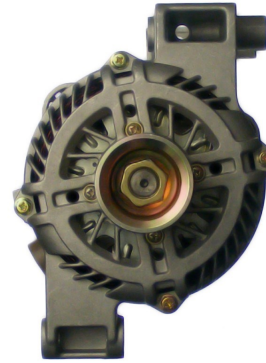

PART No. ALT422

PART No. ALT423

PART No. ALT424

PART No. ALT425CP

OEM : 0124655007
LUCAS : LRA02935
DELCO : DRB6580/ DRB7820
ELSTOCK : 48-4951/ 48-5549
BOSCH : 0986047820
HC : CA1851IR/ CA1880IR
FITS : SCANIA, SCANIA BUS, SCANIA ENGINES

TYPE : Bosch 0124655 NCB2
OUTPUT : 24V, 110A
PULLEY/ TEETH : PVR8
TRANSMISSION :
ADD. INFO: OE REGULATOR
PRODUCT : ALTERNATOR

OEM : 0124655008
LUCAS : LRA02877
DELCO : DRB0002/ DRB0003/ DRB6290
ELSTOCK : 48-4918/ 48-4993/ 48-5897
BOSCH : 0986049360
HC : CA1883IR
FITS : VOLVO BUS, VOLVO TRUCK, RENAULT TRUCK

TYPE : Bosch 0124655 NCB2
OUTPUT : 24V, 110A
PULLEY/ TEETH : PVR8
TRANSMISSION :
ADD. INFO: OE REGULATOR
PRODUCT : ALTERNATOR

OEM : 5M5T-10300-AA
LUCAS : LRA03070
DELCO : DRA0046/ DRA0083/ DRA0219
ELSTOCK : 27-5600/ 27-5658/ 27-5682
BOSCH : 0986081700
HC : CA1926IR
FITS : FORD

TYPE : Visteon
OUTPUT : 12V, 130A
PULLEY/ TEETH : PVR6
TRANSMISSION : Manual, Automatic
ADD. INFO:
PRODUCT : ALTERNATOR

OEM : LR1100503
LUCAS : LRA03038
DELCO : DRA0182
ELSTOCK : 28-5650
BOSCH : 0986048340
HC : JA1901IR
FITS : OPEL

TYPE : Hitachi
OUTPUT : 12V, 100A
PULLEY/ TEETH : PVR6
TRANSMISSION : Manual
ADD. INFO: With Clutch Pulley
PRODUCT : ALTERNATOR