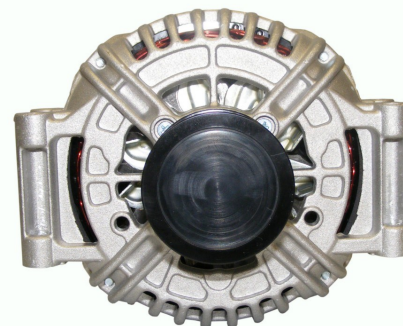

PART No. ALT190

PART No. ALT191CP

PART No. ALT192CP

PART No. ALT193

OEM : 0124325085
LUCAS : LRA03500
DELCO : DRB6120
ELSTOCK : 28-6610
BOSCH : 0986046120
HC : CA1907IR
FITS : TOYOTA

OEM : AF111225
LUCAS : LRA02231
DELCO : DRA4203
ELSTOCK : 28-4706
BOSCH : 0986049500
HC : JA1709IR
FITS : HYUNDAI, KIA

OEM : 0124615009
LUCAS : LRA02256
DELCO : DRB4910/ DRB6160/ DRB6180
ELSTOCK : 28-4556/ 28-4733/ 28-4734
BOSCH : 0986044910/ 0986046160/
0986046180
HC : CA1754IR/ CA1769IR/ CA1811IR
FITS : AUDI, SEAT, SKODA, VW VOLKSWAGEN

OEM : 0124425006
LUCAS : LRA02359
DELCO : DRB2800/ DRB6150
ELSTOCK : 28-4777
BOSCH : 0986042800
HC : CA1765IR
FITS : OPEL, SAAB, VAUXHALL

TYPE : Bosch 0124325
OUTPUT : 12V, 100A
PULLEY/ TEETH : PVR7
TRANSMISSION : Manual, Semi-Automatic,
Automatic
ADD. INFO:
PRODUCT : ALTERNATOR

TYPE : Mando
OUTPUT : 12V, 110A
PULLEY/ TEETH : PVR5
TRANSMISSION : Manual, Automatic
ADD. INFO: With Clutch Pulley
PRODUCT : ALTERNATOR

TYPE : Bosch 0124615
OUTPUT : 12V, 150A
PULLEY/ TEETH : PVR6
TRANSMISSION : Manual, Semi-Automatic,
Automatic, CVT
ADD. INFO: With Clutch Pulley
PRODUCT : ALTERNATOR

TYPE : Bosch 0124425
OUTPUT : 12V, 120A
PULLEY/ TEETH : PVR5
TRANSMISSION : Manual, Semi-Automatic,
Automatic, CVT
ADD. INFO:
PRODUCT : ALTERNATOR