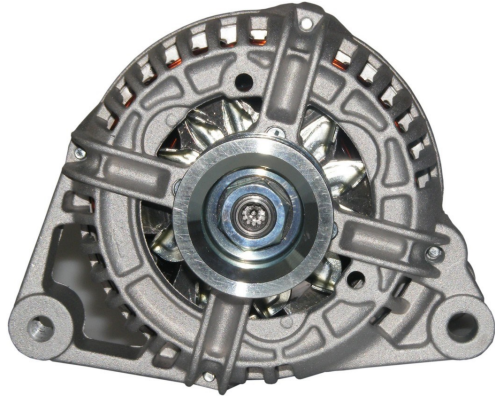

PART No. ALT549

PART No. ALT551

PART No. ALT553

PART No. ALT555

OEM : 0124525056
LUCAS : LRA03090
DELCO : DRB3690
ELSTOCK : 28-4588/ 28-5702
BOSCH : 0986043690
HC :
FITS : PORSCHE

OEM : A2TN1798
LUCAS : LRA01717
DELCO : DRA0095
ELSTOCK : 28-2980
BOSCH : 0986045601
HC : JA1533IR
FITS : MITSUBISHI

OEM : 0123515013
LUCAS : LRA01580
DELCO : DRB0270
ELSTOCK : 28-2718
BOSCH : 0986040270
HC : CA1204IR
FITS : VOLVO

OEM : 0123525502
LUCAS : LRA02516
DELCO : DRA1356/ DRB6040
ELSTOCK : 48-4552
BOSCH : 0986046040
HC : CA1633IR
FITS : IVECO

TYPE : Bosch 0124525
OUTPUT : 12V, 150A
PULLEY/ TEETH : PVR6
TRANSMISSION : Manual, Automatic
ADD. INFO:
PRODUCT : ALTERNATOR

TYPE : Mitsubishi A2TN
OUTPUT : 12V, 80A
PULLEY/ TEETH : Double V
TRANSMISSION : Manual
ADD. INFO:
PRODUCT : ALTERNATOR

TYPE : Bosch 0123515
OUTPUT : 12V, 120A
PULLEY/ TEETH : PVR6
TRANSMISSION : Manual, Automatic
ADD. INFO:
PRODUCT : ALTERNATOR

TYPE : Bosch 0123525
OUTPUT : 24V, 90A
PULLEY/ TEETH : PVR12
TRANSMISSION :
ADD. INFO:
PRODUCT : ALTERNATOR