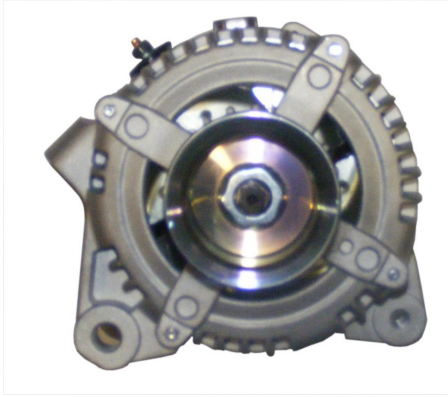

PART No. ALT619

PART No. ALT620

PART No. ALT621CP

PART No. ALT622CP

OEM : 104210-4760

LUCAS : LRA03153

DELCO : DRA0659

ELSTOCK : 28-5765

BOSCH :

HC :

FITS : TOYOTA

TYPE : Nippondenso

OUTPUT : 12V, 120A

PULLEY/ TEETH : PVR7

TRANSMISSION : Manual, Automatic

ADD. INFO: Hairpin

PRODUCT : ALTERNATOR

OEM : 104210-3701

LUCAS : LRA03112

DELCO : DRA0742

ELSTOCK : 28-5724

BOSCH :

HC :

FITS : LAND ROVER

TYPE : Nippondenso

OUTPUT : 12V, 150A

PULLEY/ TEETH : PVR6

TRANSMISSION :

ADD. INFO: Hairpin

PRODUCT : ALTERNATOR

OEM : 104210-3250

LUCAS : LRA02298

DELCO : DRA4275

ELSTOCK : 28-4781

BOSCH : 0986049221

HC :

FITS : TOYOTA

TYPE : Nippondenso

OUTPUT : 12V, 130A

PULLEY/ TEETH : PVR5

TRANSMISSION : Manual

ADD. INFO: With Clutch Pulley, Hairpin

PRODUCT : ALTERNATOR

OEM : 104210-3050

LUCAS : LRA03240

DELCO : DRA0857

ELSTOCK : 28-5852

BOSCH :

HC : JA1721IR

FITS : TOYOTA

TYPE : Nippondenso

OUTPUT : 12V, 130A

PULLEY/ TEETH : PVR5

TRANSMISSION : Manual

ADD. INFO: With Clutch Pulley, Hairpin

PRODUCT : ALTERNATOR