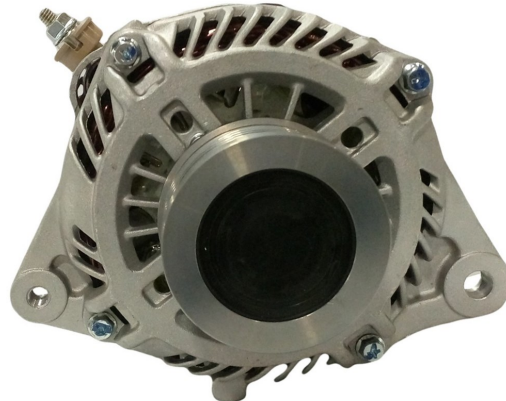

PART No. ALT711CP

PART No. ALT712CP

PART No. ALT800

PART No. ALT801

OEM : 0124425037
LUCAS : LRA03184
DELCO : DRA0008/ DRB9030
ELSTOCK : 28-5645/ 28-5796
BOSCH : 0986049030/ 0986080410
HC :
FITS : RENAULT

OEM : A3TG2681AE
LUCAS : LRA03093
DELCO : DRA0432
ELSTOCK : 28-5705
BOSCH :
HC : CA2085IR
FITS : NISSAN

OEM : A13Vi101
LUCAS : LRB00334
DELCO : DRA9780/ DRB0221/ DRB1401
ELSTOCK : 28-2658/ 28-2687/ 28-2693
BOSCH : 0986040220/ 0986041401/
0986041471
HC : CA1052IR/ CA1151IR/ CA1152IR
FITS : CITROEN, FIAT, LANCIA, PEUGEOT

OEM : A13Vi105
LUCAS : LRB00245
DELCO : DRA3485/ DRA3486/ DRA3487
ELSTOCK : 28-2957/ 28-2966/ 28-4608
BOSCH : 0986041421
HC : CA1077IR/ CA1078IR
FITS : RENAULT

TYPE : Bosch 0124425
OUTPUT : 12V, 150A
PULLEY/ TEETH : PVR6
TRANSMISSION : Manual, Semi-Automatic,
Automatic
ADD. INFO: Clutch Pulley
PRODUCT : ALTERNATOR

TYPE : Mitsubishi A3TG
OUTPUT : 12V, 130A
PULLEY/ TEETH : PVR7
TRANSMISSION :
ADD. INFO: With Clutch Pulley
PRODUCT : ALTERNATOR

TYPE : Valeo A13Vi
OUTPUT : 12V, 120A
PULLEY/ TEETH : PVR6
TRANSMISSION : Manual, Automatic
ADD. INFO:
PRODUCT : ALTERNATOR

TYPE : Valeo A13Vi
OUTPUT : 12V, 110A
PULLEY/ TEETH : PVR3
TRANSMISSION : Manual, Semi-Automatic,
Automatic
ADD. INFO:
PRODUCT : ALTERNATOR