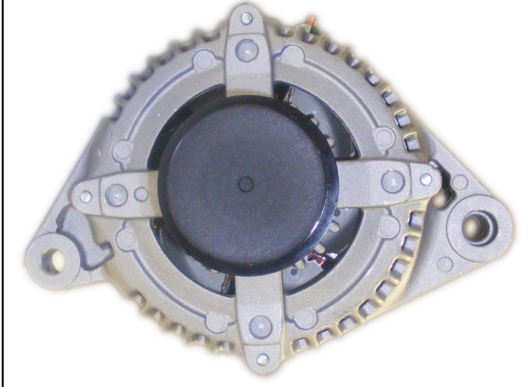

PART No. ALT619

PART No. ALT620

PART No. ALT621CP

PART No. ALT622CP

OEM : 104210-4760

LUCAS : LRA03153

DELCO : DRA0659

ELSTOCK : 28-5765

BOSCH :

HC :

FITS : TOYOTA

TYPE : Nippondenso

OUTPUT : 12V, 120A

PULLEY/ TEETH : PVR7

TRANSMISSION : Manual, Automatic

ADD. INFO: Hairpin

PRODUCT : ALTERNATOR

OEM : 104210-3701

LUCAS : LRA03112

DELCO : DRA0742

ELSTOCK : 28-5724

BOSCH :

HC :

FITS : LAND ROVER

TYPE : Nippondenso

OUTPUT : 12V, 150A

PULLEY/ TEETH : PVR6

TRANSMISSION :

ADD. INFO: Hairpin

PRODUCT : ALTERNATOR

OEM : 104210-3250

LUCAS : LRA02298

DELCO : DRA4275

ELSTOCK : 28-4781

BOSCH : 0986049221

HC :

FITS : TOYOTA

TYPE : Nippondenso

OUTPUT : 12V, 130A

PULLEY/ TEETH : PVR5

TRANSMISSION : Manual

ADD. INFO: With Clutch Pulley, Hairpin

PRODUCT : ALTERNATOR

OEM : 104210-3050

LUCAS : LRA03240

DELCO : DRA0857

ELSTOCK : 28-5852

BOSCH :

HC : JA1721IR

FITS : TOYOTA

TYPE : Nippondenso

OUTPUT : 12V, 130A

PULLEY/ TEETH : PVR5

TRANSMISSION : Manual

ADD. INFO: With Clutch Pulley, Hairpin

PRODUCT : ALTERNATOR