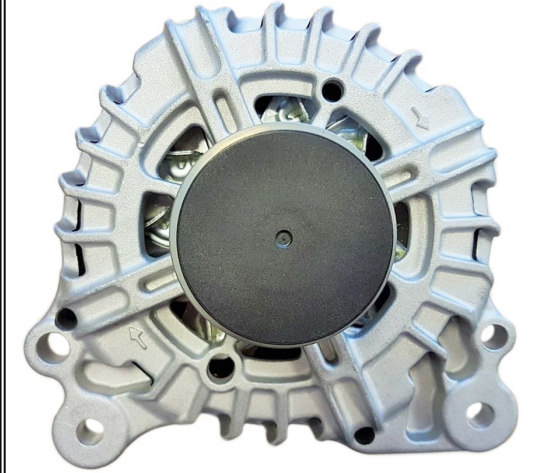

**HC :**

**FITS :** AUDI, SEAT, SKODA, VW VOLKSWAGEN

**TYPE :** Valeo

**OUTPUT :** 12V, 140A

**PULLEY/ TEETH :** PVR6

**TRANSMISSION :**

**ADD. INFO:** With Clutch Pulley/ Stop/Start

**PRODUCT :** ALTERNATOR