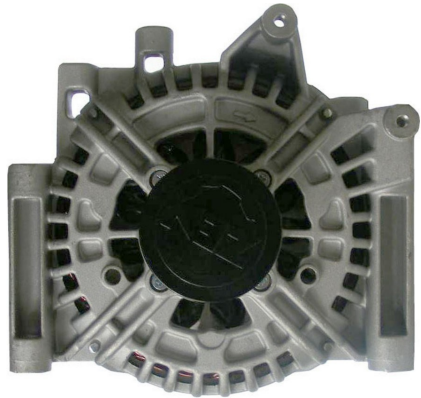

PART No. ALT247CP

PART No. ALT248

PART No. ALT249

PART No. ALT251

OEM : 0124625019

LUCAS : LRA02250

DELCO : DRB6340

ELSTOCK : 28-4728

BOSCH : 0986046340

HC : CA1764IR

FITS : MERCEDES-BENZ

TYPE : Bosch 0124625

OUTPUT : 12V, 200A

PULLEY/ TEETH : PVR6

TRANSMISSION : Manual, Automatic

ADD. INFO: With Clutch Pulley

PRODUCT : ALTERNATOR

OEM : 01220AA1J0

LUCAS : LRA02929

DELCO : DRB1750

ELSTOCK : 28-4621/ 28-5543WH

BOSCH : 0986041750

HC : CA1632IR

FITS : BMW, LAND ROVER

TYPE : Bosch 01220AA-WC

OUTPUT : 12V, 150A

PULLEY/ TEETH : PVR7

TRANSMISSION : Manual, Automatic

ADD. INFO:

PRODUCT : ALTERNATOR

OEM : 1012110720

LUCAS : LRA01836

DELCO : DRA3926/ DRA3928/ DRB5801

ELSTOCK : 28-3525/ 28-3672/ 28-4640

BOSCH : 0986045751

HC : JA1293IR/ JA1612IR

FITS : SUZUKI

TYPE : Nippondenso

OUTPUT : 12V, 96A

PULLEY/ TEETH : PVR4

TRANSMISSION : Manual, Automatic

ADD. INFO:

PRODUCT : ALTERNATOR

OEM : 1012110340

LUCAS : LRB00212

DELCO : DRA3506/ DRA3508

ELSTOCK : 28-2537/ 28-2540

BOSCH : 0986040461/ 0986040501

HC : JA988IR/ JA1178IR

FITS : TOYOTA

TYPE : Nippondenso

OUTPUT : 12V, 94A

PULLEY/ TEETH : PVR4

TRANSMISSION : Manual, Automatic

ADD. INFO:

PRODUCT : ALTERNATOR