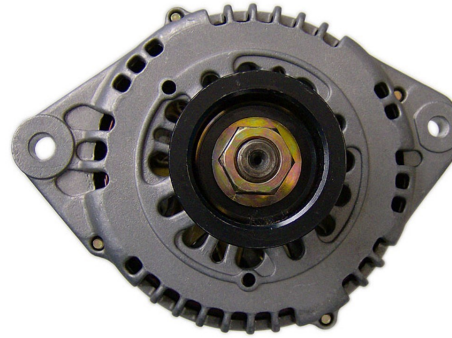

PART No. ALT476

PART No. ALT478CP

PART No. ALT479

PART No. ALT480

OEM : 0123510002
LUCAS : LRA01844
DELCO : DRA7990
ELSTOCK : 28-3691
BOSCH : 0986037990
HC : CA1477IR
FITS : DAEWOO, MERCEDES-BENZ, SSAN-GYONG
TYPE : Bosch 0123510
OUTPUT : 12V, 120A
PULLEY/ TEETH : PVR6
TRANSMISSION : Manual, Automatic
ADD. INFO:
PRODUCT : ALTERNATOR

OEM : SG12B050
LUCAS : LRA02160
DELCO : DRA4149
ELSTOCK : 28-4614
BOSCH : 0986045101
HC : CA1645IR
FITS : NISSAN, OPEL, RENAULT, VAUXHALL, VOLVO
TYPE : Valeo SG12B
OUTPUT : 12V, 125A
PULLEY/ TEETH : PVR5
TRANSMISSION : Manual, Automatic
ADD. INFO: With Clutch Pulley
PRODUCT : ALTERNATOR

OEM : LR1100-507
LUCAS : LRA03138
DELCO : DRA1407/ DRA4285
ELSTOCK : 28-4992/ 28-5750
BOSCH :
HC :
FITS : OPEL, VAUXHALL
TYPE : Hitachi LR1100
OUTPUT : 12V, 110A
PULLEY/ TEETH : PVR6
TRANSMISSION : Manual
ADD. INFO: With Vaccum Pump
PRODUCT : ALTERNATOR

OEM : 0123310029
LUCAS : LRB00223
DELCO : DRA8990
ELSTOCK : 28-2863
BOSCH : 0986038990
HC : CA1037IR
FITS : FORD
TYPE : Bosch 0123310
OUTPUT : 12V, 70A
PULLEY/ TEETH : PVR6
TRANSMISSION : Manual, CVT
ADD. INFO:
PRODUCT : ALTERNATOR