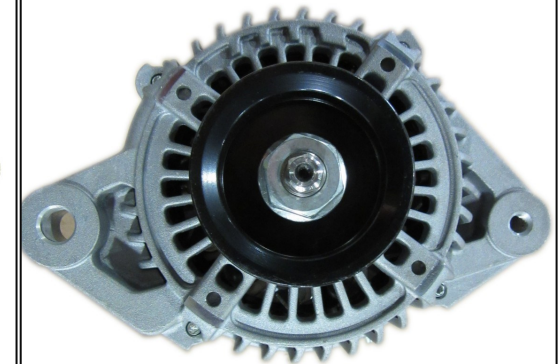

**TYPE : Nippondenso**

**OUTPUT : 12V, 94A**

**PULLEY/ TEETH : PVR4**

**TRANSMISSION : Manual, Automatic**

**ADD. INFO:**

**PRODUCT : ALTERNATOR**

**PART No. ALT253**

**PART No. ALT254**