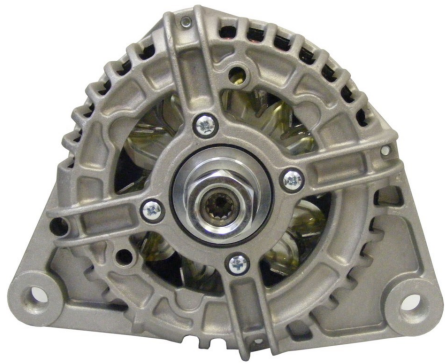

PART No. ALT556NP

PART No. ALT557CP

PART No. ALT558CP

PART No. ALT566CP

OEM : 0124525125
LUCAS : LRA03060
DELCO : DRA0015/ DRA0039/ DRA0245
ELSTOCK : 28-5672/ 28-5673/ 28-5675
BOSCH : 0986049950/ 0986080060
HC : CA1913IR/ CA1915IR
FITS : CITROEN, FIAT, PEUGEOT, IVECO

OEM : SG15L023
LUCAS : LRA03008
DELCO : DRA0287
ELSTOCK : 28-5621
BOSCH : 0986082110
HC : CA2025IR
FITS : RENAULT

OEM : 37300-27010
LUCAS : LRA02104
DELCO : DRA4174
ELSTOCK : 28-4545
BOSCH : 0986049550
HC : JA1708IR
FITS : HYUNDAI, KIA

OEM : SG12B103
LUCAS : LRA02302
DELCO : DRA4148
ELSTOCK : 28-4790/ 28-5657
BOSCH : 0986049810
HC : CA1881IR
FITS : NISSAN, RENAULT

TYPE : Bosch 0124525
OUTPUT : 12V, 150A
PULLEY/ TEETH : none
TRANSMISSION : Manual, Semi-Automatic, Automatic
ADD. INFO: Without Pulley
PRODUCT : ALTERNATOR

TYPE : Valeo SG15L-WC
OUTPUT : 12V, 155A
PULLEY/ TEETH : PVR7
TRANSMISSION : Manual, Automatic
ADD. INFO: With Clutch Pulley
PRODUCT : ALTERNATOR

TYPE : Hyundai
OUTPUT : 12V, 120A
PULLEY/ TEETH : PVR6
TRANSMISSION : Manual, Automatic
ADD. INFO: With Clutch Pulley
PRODUCT : ALTERNATOR

TYPE : Valeo SG12B
OUTPUT : 12V, 120A
PULLEY/ TEETH : PVR5
TRANSMISSION : Manual, Automatic
ADD. INFO: With Clutch Pulley
PRODUCT : ALTERNATOR