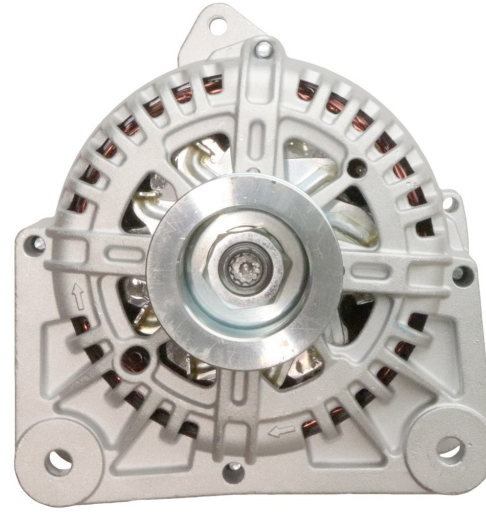

PART No. ALT2242CP

OEM : 0125711032

LUCAS : LRA03840

DELCO : DRA1383

ELSTOCK :

BOSCH :

HC :

FITS : MERCEDES-BENZ

TYPE : Bosch 0125711

OUTPUT : 12V, 150A

PULLEY/ TEETH : PVR6

TRANSMISSION :

ADD. INFO: With Clutch Pulley

PRODUCT : ALTERNATOR

PART No. ALT2243

OEM : TG9B053

LUCAS : LRA03590

DELCO : DRA0854/ DRA1220

ELSTOCK :

BOSCH :

HC : CA2098IR

FITS : DACIA, RENAULT

TYPE : Valeo TG9B

OUTPUT : 12V, 90A

PULLEY/ TEETH : PVR6

TRANSMISSION :

ADD. INFO:

PRODUCT : ALTERNATOR

PART No. ALT2244

OEM : TG11C039

LUCAS : LRA03222

DELCO : DRA0401/ RAA11512

ELSTOCK :

BOSCH : 0986080800

HC : CA2003IR

FITS : RENAULT

TYPE : Valeo TG11C

OUTPUT : 12V, 110A

PULLEY/ TEETH : PVR6

TRANSMISSION :

ADD. INFO:

PRODUCT : ALTERNATOR

PART No. ALT2245

OEM : TG17C020

LUCAS : LRA02364

DELCO : DRA0144

ELSTOCK : 28-4870

BOSCH : 0986080090

HC : CA1937IR

FITS : AUDI, VOLKSWAGEN

TYPE : Valeo TG17C

OUTPUT : 12V, 180A

PULLEY/ TEETH : PVR6

TRANSMISSION :

ADD. INFO:

PRODUCT : ALTERNATOR