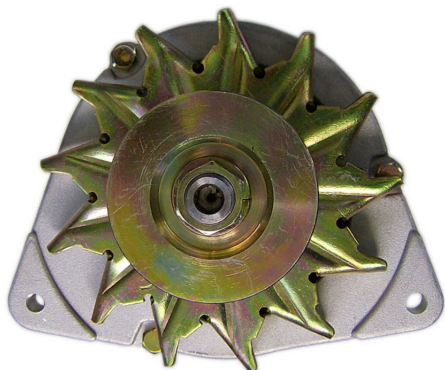

PART No. ALT138

PART No. ALT141

PART No. ALT143

PART No. ALT144

OEM : 54022182
LUCAS : LRA02687
DELCO : DRA6010
ELSTOCK : 28-2543/ 28-2821/ 28-3519
BOSCH : 0986036010
HC : CA1227IR/ CA1690IR
FITS : FORD, MG, VALTRA

OEM : 24235A
LUCAS : LRA00775
DELCO : DRA9711
ELSTOCK : 28-1762
BOSCH : 0986039711
HC :
FITS : NISSAN

OEM : 54022385
LUCAS : LRB00122
DELCO : DRA6050/ DRA6060
ELSTOCK : 28-1792
BOSCH : 0986036060
HC : CA561IR
FITS : FORD

OEM : 54022317
LUCAS : LRB00126
DELCO : DRA3834
ELSTOCK : 28-1879
BOSCH :
HC :
FITS : FORD

TYPE : Lucas A127
OUTPUT : 12V, 75A
PULLEY/ TEETH : Single V
TRANSMISSION : Manual, Automatic, CVT
ADD. INFO: Right Hand
PRODUCT : ALTERNATOR

TYPE : Lucas A127
OUTPUT : 12V, 75A
PULLEY/ TEETH : none
TRANSMISSION : Manual, Automatic
ADD. INFO:
PRODUCT : ALTERNATOR

TYPE : Lucas A127
OUTPUT : 12V, 75A
PULLEY/ TEETH : PVR3
TRANSMISSION : Manual, Automatic, CVT
ADD. INFO: Left Hand
PRODUCT : ALTERNATOR

TYPE : Lucas A127
OUTPUT : 12V, 75A
PULLEY/ TEETH : PVR6
TRANSMISSION : Manual, CVT
ADD. INFO:
PRODUCT : ALTERNATOR