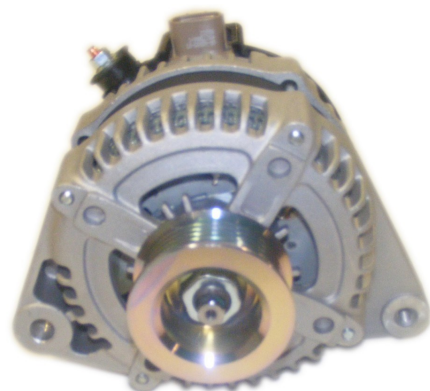

**HC :**

**FITS : JAGUAR**

**TYPE : Nippondenso**

**OUTPUT : 12V, 150A**

**PULLEY/ TEETH : PVR6**

**TRANSMISSION : Automatic**

**ADD. INFO: COM Type, Hairpin**

**PRODUCT : ALTERNATOR**