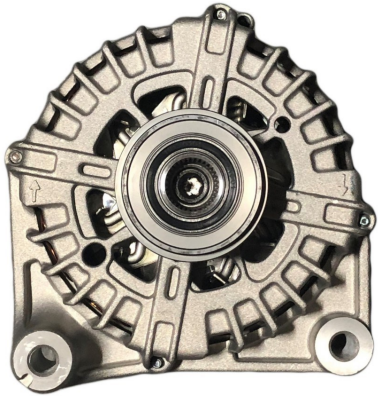

PART No. ALT2260CP

PART No. ALT2262CP

PART No. ALT2263CP

PART No. ALT2264

OEM : FG18S045

LUCAS : LRA03719

DELCO : DRA1054

ELSTOCK : 28-6830

BOSCH :

HC :

FITS : BMW

TYPE : Valeo FG18S

OUTPUT : 12V, 180A

PULLEY/ TEETH : PVR6

TRANSMISSION :

ADD. INFO: With Clutch Pulley

PRODUCT : ALTERNATOR

OEM : FG18S047

LUCAS : LRA03471

DELCO : DRA1067

ELSTOCK : 28-6581

BOSCH :

HC :

FITS : MERCEDES-BENZ, VOLVO

TYPE : Valeo FG18S

OUTPUT : 12V, 180A

PULLEY/ TEETH : PVR6

TRANSMISSION :

ADD. INFO: With Clutch Pulley

PRODUCT : ALTERNATOR

OEM : FG18S052

LUCAS : LRA03398

DELCO : DRA1058

ELSTOCK : 28-6510

BOSCH :

HC :

FITS : BMW

TYPE : Valeo FG18S

OUTPUT : 12V, 180A

PULLEY/ TEETH : PVR6

TRANSMISSION :

ADD. INFO: With Clutch Pulley

PRODUCT : ALTERNATOR

OEM : FG18S060

LUCAS : LRA03430

DELCO : DRA1268

ELSTOCK :

BOSCH :

HC :

FITS : BMW

TYPE : Valeo FG18S

OUTPUT : 12V, 180A

PULLEY/ TEETH : PVR6

TRANSMISSION :

ADD. INFO:

PRODUCT : ALTERNATOR