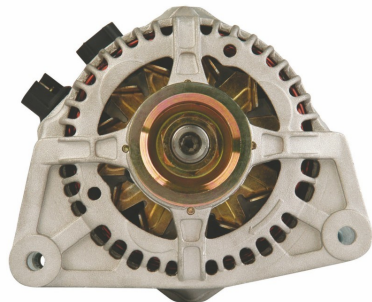

PART No. ALT134

PART No. ALT135

PART No. ALT136

PART No. ALT137

OEM : 63341679
LUCAS : LRA03182
DELCO : DRA3648
ELSTOCK : 27-3515/ 27-5794
BOSCH : 0986044701
HC : CA1340IR
FITS : FORD

OEM : 63341678
LUCAS : LRB00358
DELCO : DRA3649
ELSTOCK : 27-3789
BOSCH : 0986044671
HC : CA1483IR
FITS : FORD

OEM : A11VI43
LUCAS : LRA00901
DELCO : DRA3238/ DRA3243
ELSTOCK : 28-1661/ 28-1662
BOSCH : 0986038710/ 0986038730
HC : CA617IR/ CA618IR
FITS : CITROEN, PEUGEOT

OEM : 54022330
LUCAS : LRB00159
DELCO :
ELSTOCK : 28-5537
BOSCH : 0986036211
HC :
FITS : FORD

TYPE : Marelli A115i
OUTPUT : 12V, 110A
PULLEY/ TEETH : PVR6
TRANSMISSION : Manual, Automatic
ADD. INFO:
PRODUCT : ALTERNATOR

TYPE : Marelli A115i
OUTPUT : 12V, 95A
PULLEY/ TEETH : PVR6
TRANSMISSION : Manual, Automatic
ADD. INFO:
PRODUCT : ALTERNATOR

TYPE : Valeo A11vi
OUTPUT : 12V, 95A
PULLEY/ TEETH : Single V
TRANSMISSION : Manual, Automatic
ADD. INFO:
PRODUCT : ALTERNATOR

TYPE : Lucas A127
OUTPUT : 12V, 75A
PULLEY/ TEETH : PVR5
60mm
TRANSMISSION : Manual
ADD. INFO:
PRODUCT : ALTERNATOR