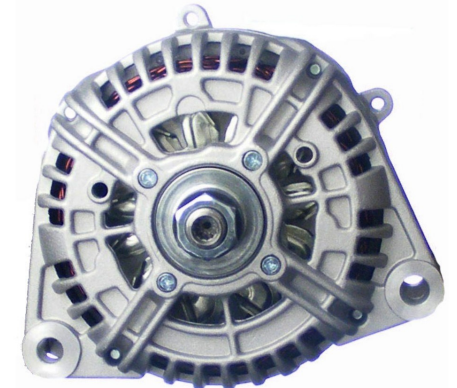

PART No. ALT371

PART No. ALT372CP

PART No. ALT373

PART No. ALT374

OEM : 0124425005
LUCAS : LRA02823
DELCO : DRA4287/ DRB7270
ELSTOCK : 28-4941/ 28-5530
BOSCH : 0986046140/ 0986047270
HC : CA1833IR/ CA1882IR
FITS : ALFA ROMEO, FIAT, OPEL, VAUXHALL

OEM : 0123510080
LUCAS : LRA01723
DELCO : DRB1120
ELSTOCK : 28-2991
BOSCH : 0986041120
HC :
FITS : MERCEDES-BENZ

OEM : LR170757
LUCAS : LRA02560
DELCO : DRA0787
ELSTOCK : 28-4904
BOSCH :
HC :
FITS : NISSAN

OEM : 0124615043
LUCAS : LRA03290
DELCO : DRA0834
ELSTOCK : 28-5902
BOSCH :
HC :
FITS : JOHN DEERE

TYPE : Bosch 0124425
OUTPUT : 12V, 120A
PULLEY/ TEETH : PVR5
TRANSMISSION : Manual, Semi-Automatic, Automatic
ADD. INFO:
PRODUCT : ALTERNATOR

TYPE : Bosch 0123510
OUTPUT : 12V, 120A
PULLEY/ TEETH : PVR6
TRANSMISSION : Manual, Automatic
ADD. INFO: With Clutch Pulley
PRODUCT : ALTERNATOR

TYPE : Hitachi LR170
OUTPUT : 12V, 70A
PULLEY/ TEETH : Single V
TRANSMISSION : Manual, Automatic
ADD. INFO:
PRODUCT : ALTERNATOR

TYPE : Bosch 0124615
OUTPUT : 12V, 150A
PULLEY/ TEETH :
TRANSMISSION : Manual, Automatic
ADD. INFO:
PRODUCT : ALTERNATOR