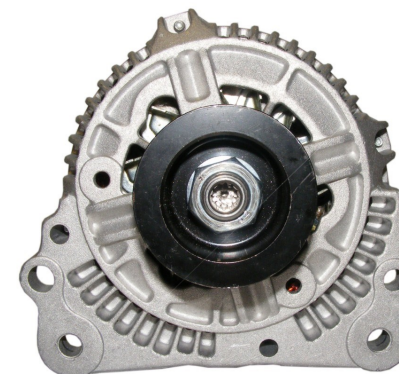

PART No. ALT567CP

PART No. ALT569CP

PART No. ALT571

PART No. ALT573

OEM : 104210-3431
LUCAS : LRA03288
DELCO : DRA0831/ DRA4284
ELSTOCK : 28-4809/ 28-5900
BOSCH : 0986082030
HC : CA1950IR/ CA1951IR
FITS : TOYOTA

OEM : 0124515024
LUCAS : LRA02244
DELCO : DRA0277/ DRB4540
ELSTOCK : 28-4525/ 28-4719
BOSCH : 0986044540
HC :
FITS : VW VOLKSWAGEN

OEM : TG8S021
LUCAS : LRA02797
DELCO : DRA4249
ELSTOCK : 28-4914
BOSCH : 0986048781
HC : CA1856IR
FITS : FIAT, LANCIA

OEM : A13VI114
LUCAS : LRA01519
DELCO : DRA4053
ELSTOCK : 28-2591/ 28-2600
BOSCH :
HC : CA1265IR
FITS : SEAT, VW VOLKSWAGEN

TYPE : Nippondenso
OUTPUT : 12V, 100A
PULLEY/ TEETH : PVR5
TRANSMISSION : Manual
ADD. INFO: With Clutch Pulley
PRODUCT : ALTERNATOR

TYPE : Bosch 0124515
OUTPUT : 12V, 120A
PULLEY/ TEETH : PVR6
TRANSMISSION :
ADD. INFO: With Clutch Pulley
PRODUCT : ALTERNATOR

TYPE : Valeo TG8S
OUTPUT : 12V, 75A
PULLEY/ TEETH : PVR6
TRANSMISSION :
ADD. INFO:
PRODUCT : ALTERNATOR

TYPE : Bosch 0123320
OUTPUT : 12V, 120a
PULLEY/ TEETH : PVR6
TRANSMISSION : Manual, Automatic
ADD. INFO:
PRODUCT : ALTERNATOR