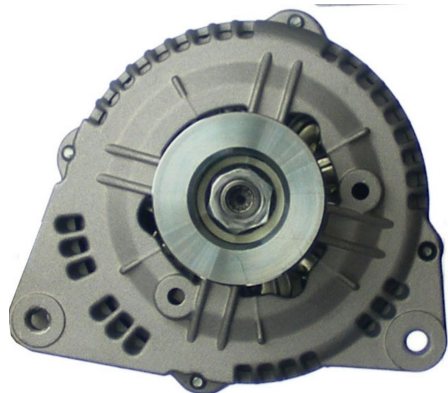

**OUTPUT : 12V, 150A**

**PULLEY/ TEETH : PVR6**

**TRANSMISSION : Manual, Automatic**

**ADD. INFO: With Clutch Pulley**

**PRODUCT : ALTERNATOR**

**PART No. ALT379**

**PART No. ALT381CP**

**PART No. ALT382**