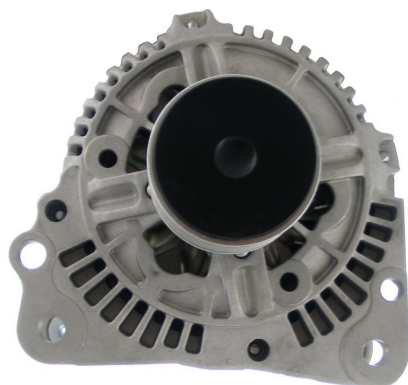

PART No. ALT460

PART No. ALT462CP

PART No. ALT463CP

PART No. ALT464CP

OEM : 0123335008
LUCAS : LRA01623
DELCO : DRA9350
ELSTOCK : 28-2790
BOSCH : 0986039350
HC : CA1301IR
FITS : MERCEDES-BENZ, VW VOLKSWAGEN

OEM : 0123320032
LUCAS : LRA01756
DELCO : DRB0860/ DRB6010
ELSTOCK : 28-3549/ 28-3636
BOSCH : 0986040860
HC : CA1249IR/ CA1570IR
FITS : AUDI, SEAT, SKODA, VW VOLKSWAGEN

OEM : 0123320036
LUCAS : LRB00483
DELCO : DRB0320/ DRB0880
ELSTOCK : 28-2928/ 28-3523
BOSCH : 0986040320/ 0986040880
HC : CA1239IR/ CA1255IR
FITS : SEAT, VW VOLKSWAGEN, SKODA

OEM : 0124515026
LUCAS : LRA02756
DELCO : DRB1870/ DRB4850
ELSTOCK : 28-3705/ 28-3724
BOSCH : 0986041870/ 0986042830/
0986044850
HC : CA1540IR/ CA1541IR
FITS : AUDI, VW VOLKSWAGEN

TYPE : Bosch 0123335
OUTPUT : 12V, 90A
PULLEY/ TEETH : PVR6
TRANSMISSION : Manual, Automatic
ADD. INFO:
PRODUCT : ALTERNATOR

TYPE : Bosch 0123320
OUTPUT : 12V, 90A
PULLEY/ TEETH : PVR6
TRANSMISSION : Manual, Automatic
ADD. INFO: With Clutch Pulley
PRODUCT : ALTERNATOR

TYPE : Bosch 0123320
OUTPUT : 12V, 90A
PULLEY/ TEETH : PVR5
TRANSMISSION : Manual
ADD. INFO: With Clutch Pulley
PRODUCT : ALTERNATOR

TYPE : Bosch 0124515
OUTPUT : 12V, 120A
PULLEY/ TEETH : PVR5
TRANSMISSION : Manual, Automatic
ADD. INFO: With Clutch Pulley
PRODUCT : ALTERNATOR