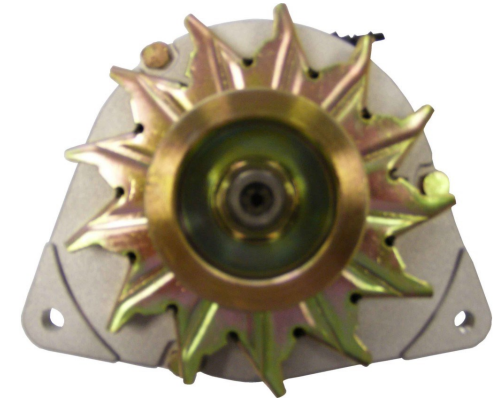

[www.rollingcomponents.co.uk](http://www.rollingcomponents.co.uk)

**PART No. ALT100**

**PART No. ALT101**

**PART No. ALT102**

**PART No. ALT103**

**OEM :** 54022394  
**LUCAS :** LRA02738  
**DELCO :** DRA3367/ DRA3369/ DRA9881  
**ELSTOCK :** 28-2501WP/ 28-2514WP  
**BOSCH :** 0986044821  
**HC :** CA718IR/ CA719IR  
**FITS :** FORD

**TYPE :** Delco  
**OUTPUT :** 12V, 120A  
**PULLEY/ TEETH :** PVR6  
**TRANSMISSION :** Manual, Automatic  
**ADD. INFO:**  
**PRODUCT :** ALTERNATOR

**TYPE :** Delco  
**OUTPUT :** 12V, 120A  
**PULLEY/ TEETH :** PVR6  
**TRANSMISSION :** Manual, Automatic  
**ADD. INFO:**  
**PRODUCT :** ALTERNATOR