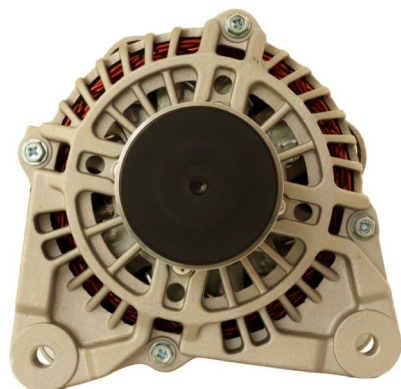

PART No. ALT2326

PART No. ALT2327CP

PART No. ALT2328CP

PART No. ALT2329CP

OEM : 0124515113
LUCAS : LRA03287
DELCO : DRA0042
ELSTOCK : 28-5899
BOSCH :
HC :
FITS : IVECO, KOMATSU, MCCORMICK

OEM : A2TC0981
LUCAS : LRA03296
DELCO :
ELSTOCK : 28-5908
BOSCH :
HC :
FITS : DACIA, RENAULT

OEM : TG11C116
LUCAS : LRA03318
DELCO : DRA0555
ELSTOCK : 28-5930
BOSCH :
HC : CA2137IR
FITS : VW VOLKSWAGEN

OEM : 37300-2G400
LUCAS : LRA03445
DELCO : DRA0988
ELSTOCK : 28-6553
BOSCH :
HC : CA2189IR
FITS : HYUNDAI, KIA

TYPE : Bosch 0124515
OUTPUT : 12V, 120A
PULLEY/ TEETH : PVR8
TRANSMISSION :
ADD. INFO:
PRODUCT : ALTERNATOR

TYPE : Mitsubishi A2TC
OUTPUT : 12V, 110A
PULLEY/ TEETH : PVR5
TRANSMISSION :
ADD. INFO: With Clutch Pulley
PRODUCT : ALTERNATOR

TYPE : Valeo TG11C
OUTPUT : 12V, 110A
PULLEY/ TEETH : PVR6
TRANSMISSION :
ADD. INFO: With Clutch Pulley
PRODUCT : ALTERNATOR

TYPE : Nippondenso
OUTPUT : 12V, 110A
PULLEY/ TEETH : PVR6
TRANSMISSION :
ADD. INFO: With Clutch Pulley
PRODUCT : ALTERNATOR