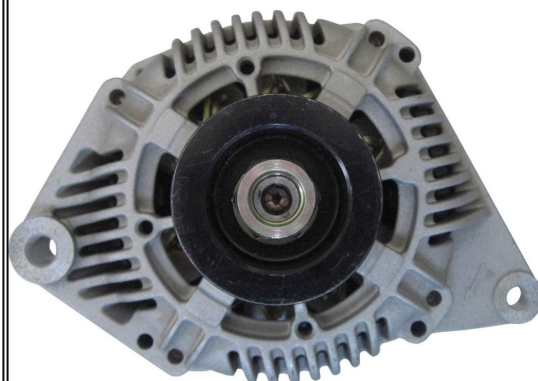

PART No. ALT808

PART No. ALT810

PART No. ALT811

PART No. ALT812

OEM : A13VI78
LUCAS : LRA01721
DELCO : DRB0380
ELSTOCK : 28-2815/ 28-2986
BOSCH : 0986040380
HC : CA1261IR/ CA1398IR
FITS : BMW

TYPE : Valeo A13Vi
OUTPUT : 12V, 110A
PULLEY/ TEETH : PVR6
TRANSMISSION : Manual, Automatic
ADD. INFO:
PRODUCT : ALTERNATOR

OEM : A13VI211
LUCAS : LRB00462
DELCO : DRA3726/ DRA3727/ DRA3783
ELSTOCK : 28-2895/ 28-3629/ 28-4506
BOSCH : 0986042201
HC : CA1303IR/ CA1308IR/ CA1309IR
FITS : RENAULT, VOLVO

TYPE : Valeo A13Vi
OUTPUT : 12V, 120A
PULLEY/ TEETH : PVR6
TRANSMISSION : Manual, Automatic
ADD. INFO:
PRODUCT : ALTERNATOR

OEM : A13VI45
LUCAS : LRB00247
DELCO : DRA3273/ DRA3488/ DRA3724
ELSTOCK : 28-2636/ 28-2675/ 28-3514
BOSCH : 0986041351/ 0986041371/
0986041441
HC : CA848IR/ CA1079IR/ CA1200IR
FITS : RENAULT

TYPE : Valeo A13Vi
OUTPUT : 12V, 110A
PULLEY/ TEETH : PVR6
TRANSMISSION : Manual, Automatic
ADD. INFO:
PRODUCT : ALTERNATOR

OEM : A11VI88
LUCAS : LRB00400
DELCO : DRA3719
ELSTOCK : 28-2929
BOSCH : 0986042191
HC : CA1304IR
FITS : OPEL, RENAULT, VAUXHALL

TYPE : Valeo A11vi
OUTPUT : 12V, 110A
PULLEY/ TEETH : PVR6
TRANSMISSION : Manual, Automatic
ADD. INFO:
PRODUCT : ALTERNATOR