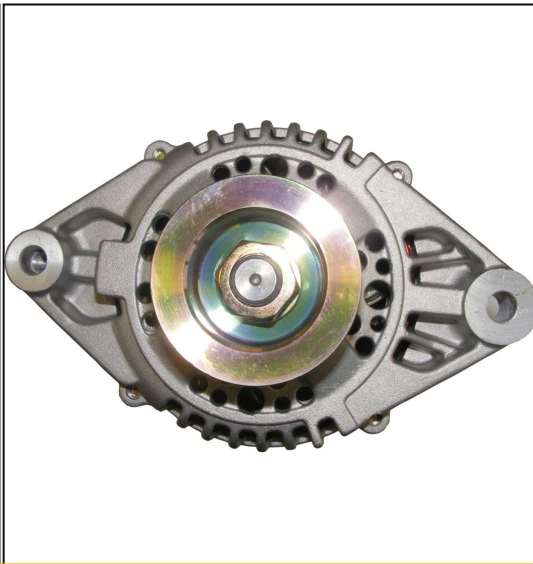

PART No. ALT2018	PART No. ALT2027	PART No. ALT2030	PART No. ALT2031

OEM :   102211-8351
LUCAS :   LRA03013
DELCO :   DRA0062
ELSTOCK :   27-5625
BOSCH :   0986080440
HC :   CA1925IR
FITS :   **FORD**

TYPE :   Nippondenso
OUTPUT :   12V, 105A
PULLEY/ TEETH : PVR6
TRANSMISSION : Manual, Automatic
ADD. INFO:
PRODUCT :   **ALTERNATOR**

OEM :   0120469581
LUCAS :   LRA01711
DELCO :   DRA2730/ DRA3773/ DRA4130
ELSTOCK :   28-1558/ 28-2965
BOSCH :   0986038100
HC :   CA320IR/ CA1058IR
FITS :   **AUDI, SEAT, VW VOLKSWAGEN**

TYPE :   Bosch 0120469
OUTPUT :   12V, 90A
PULLEY/ TEETH : Single V
TRANSMISSION : Manual, Automatic
ADD. INFO:
PRODUCT :   **ALTERNATOR**

OEM :   A5T00192
LUCAS :   LRA02660
DELCO :   DRA3195
ELSTOCK :   28-1646/ 28-1828
BOSCH :   0986038041/ 0986038281
HC :   JA653IR/ JA974IR
FITS :   **NISSAN**

TYPE :   Mitsubishi A5T
OUTPUT :   12V, 70A
PULLEY/ TEETH : PVR4
TRANSMISSION : Manual, Automatic
ADD. INFO:
PRODUCT :   **ALTERNATOR**

OEM :   96BB-10300-BA
LUCAS :   LRB00271
DELCO :   DRA3586
ELSTOCK :   28-3918
BOSCH :   0986044691
HC :   CA1316IR
FITS :   **FORD**

TYPE :   Visteon
OUTPUT :   12V, 130A
PULLEY/ TEETH : PVR6
TRANSMISSION : Manual, Automatic
ADD. INFO:
PRODUCT :   **ALTERNATOR**