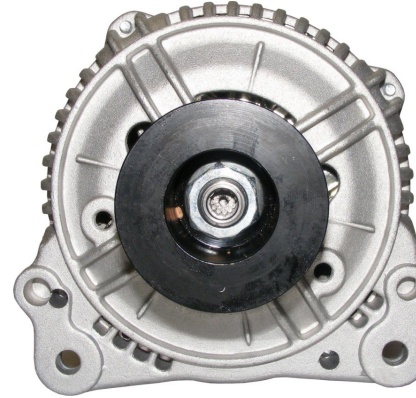

PART No. ALT549

PART No. ALT551

PART No. ALT553

PART No. ALT555

OEM : 0124525056
LUCAS : LRA03090
DELCO : DRB3690
ELSTOCK : 28-4588/ 28-5702
BOSCH : 0986043690
HC :
FITS : PORSCHE

OEM : A2TN1798
LUCAS : LRA01717
DELCO : DRA0095
ELSTOCK : 28-2980
BOSCH : 0986045601
HC : JA1533IR
FITS : MITSUBISHI

OEM : 0123515013
LUCAS : LRA01580
DELCO : DRB0270
ELSTOCK : 28-2718
BOSCH : 0986040270
HC : CA1204IR
FITS : VOLVO

OEM : 0123525502
LUCAS : LRA02516
DELCO : DRA1356/ DRB6040
ELSTOCK : 48-4552
BOSCH : 0986046040
HC : CA1633IR
FITS : IVECO

TYPE : Bosch 0124525
OUTPUT : 12V, 150A
PULLEY/ TEETH : PVR6
TRANSMISSION : Manual, Automatic
ADD. INFO:
PRODUCT : ALTERNATOR

TYPE : Mitsubishi A2TN
OUTPUT : 12V, 80A
PULLEY/ TEETH : Double V
TRANSMISSION : Manual
ADD. INFO:
PRODUCT : ALTERNATOR

TYPE : Bosch 0123515
OUTPUT : 12V, 120A
PULLEY/ TEETH : PVR6
TRANSMISSION : Manual, Automatic
ADD. INFO:
PRODUCT : ALTERNATOR

TYPE : Bosch 0123525
OUTPUT : 24V, 90A
PULLEY/ TEETH : PVR12
TRANSMISSION :
ADD. INFO:
PRODUCT : ALTERNATOR