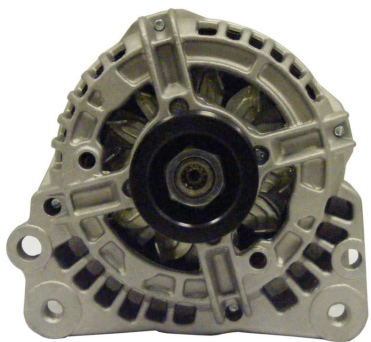

**TYPE :** Bosch 0124325  
**OUTPUT :** 12V, 120A  
**PULLEY/ TEETH :** PVR6  
**TRANSMISSION :** Manual, Automatic  
**ADD. INFO:** With Clutch Pulley  
**PRODUCT :** ALTERNATOR

**TYPE :** Bosch 0124525  
**OUTPUT :** 12V, 145A  
**PULLEY/ TEETH :** PVR6  
**TRANSMISSION :** Manual, Automatic  
**ADD. INFO:** With Clutch Pulley  
**PRODUCT :** ALTERNATOR

**TYPE :** Bosch 0124325  
**OUTPUT :** 12V, 110A  
**PULLEY/ TEETH :** PVR6  
**TRANSMISSION :** Manual, Semi-Automatic  
**ADD. INFO:**  
**PRODUCT :** ALTERNATOR

**PART No. ALT198**

**PART No. ALT199**