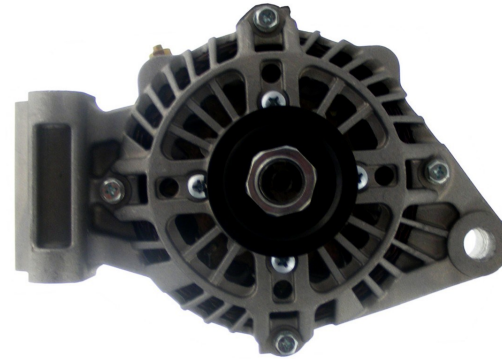

PART No. ALT303im

PART No. ALT305

PART No. ALT306

PART No. ALT309

OEM : 63321313
LUCAS : LRA01582
DELCO : DRA3403
ELSTOCK : 28-2723
BOSCH : 0986040631
HC : CA1216IR
FITS : ALFA ROMEO, FIAT, LANCIA

OEM : LR180-501
LUCAS : LRB00262
DELCO : DRA3663
ELSTOCK : 28-2903
BOSCH : 0986043121
HC : JA1290IR
FITS : ISUZU, OPEL, VAUXHALL

OEM : A5TA6591
LUCAS : LRB00454
DELCO : DRA3835
ELSTOCK : 28-3817/ 28-3995
BOSCH : 0986080230
HC : CA1474IR
FITS : FORD, MAZDA

OEM : A005TA7091
LUCAS : LRA02287
DELCO : DRA0017
ELSTOCK : 28-4768
BOSCH : 0986080240
HC : JA1727IR
FITS : HONDA

TYPE : Marelli A127im
OUTPUT : 12V, 120A
PULLEY/ TEETH : PVR7
TRANSMISSION : Manual, Semi-Automatic
ADD. INFO:
PRODUCT : ALTERNATOR

TYPE : Hitachi LR180
OUTPUT : 12V, 80A
PULLEY/ TEETH : Single V
TRANSMISSION : Manual, Automatic
ADD. INFO: With Fan And V Pulley
PRODUCT : ALTERNATOR

TYPE : Mitsubishi A5TA
OUTPUT : 12V, 70A
PULLEY/ TEETH : PVR6
TRANSMISSION : Manual, Automatic, CVT
ADD. INFO:
PRODUCT : ALTERNATOR

TYPE : Mitsubishi A5TA
OUTPUT : 12V, 65A
PULLEY/ TEETH : PVR6
TRANSMISSION : Manual, Automatic
ADD. INFO:
PRODUCT : ALTERNATOR