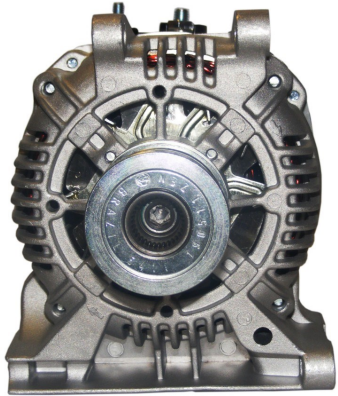

PART No. ALT856CP

PART No. ALT857

PART No. ALT858CP

PART No. ALT859CP

OEM : A13VI257
LUCAS : LRA01851
DELCO : DRA3865
ELSTOCK : 28-3704
BOSCH : 0986045181
HC : CA1390IR
FITS : MERCEDES-BENZ

OEM : SG12B040
LUCAS : LRA02868
DELCO : DRA0041/ DRA4257/ DRA4267
ELSTOCK : 28-4603/ 28-4689/ 28-4984
BOSCH : 0986049061/ 0986080030
HC : CA1643IR/ CA1781IR/ CA2037IR
FITS : CITROEN, FIAT, PEUGEOT

OEM : 0124625022
LUCAS : LRA03005
DELCO : DRB7490
ELSTOCK : 28-5618
BOSCH : 0986047490
HC : CA1840IR
FITS : MERCEDES-BENZ

OEM : 0124625006
LUCAS : LRA02247
DELCO : DRB6320
ELSTOCK : 28-4725
BOSCH : 0986046320
HC : CA1846IR
FITS : MERCEDES-BENZ

TYPE : Valeo A13Vi
OUTPUT : 12V, 90A
PULLEY/ TEETH : PVR5
TRANSMISSION : Manual, Semi-Automatic, Automatic
ADD. INFO: With Clutch Pulley
PRODUCT : ALTERNATOR

TYPE : Valeo SG12B
OUTPUT : 12V, 160A
PULLEY/ TEETH : PVR6
TRANSMISSION : Manual
ADD. INFO:
PRODUCT : ALTERNATOR

TYPE : Bosch 0124625
OUTPUT : 12V, 200A
PULLEY/ TEETH : PVR6
TRANSMISSION : Manual, Automatic
ADD. INFO: OE REGULATOR, With Clutch Pulley
PRODUCT : ALTERNATOR

TYPE : Bosch 0124625
OUTPUT : 12V, 200A
PULLEY/ TEETH : PVR6
TRANSMISSION : Manual, Automatic
ADD. INFO: With Clutch Pulley
PRODUCT : ALTERNATOR