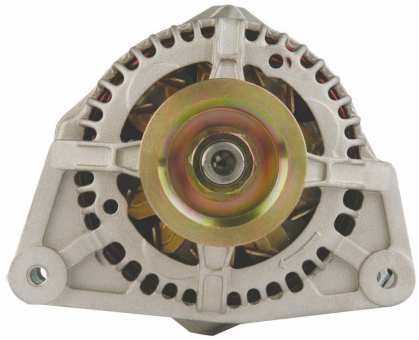

**TYPE :** Lucas A127  
**OUTPUT :** 12V, 75A  
**PULLEY/ TEETH :** Single V  
**TRANSMISSION :** Manual, Automatic, CVT  
**ADD. INFO:** Left Hand  
**PRODUCT :** ALTERNATOR

**PART No. ALT112**

**PART No. ALT113**

**OEM : 63320307**  
**LUCAS : LRB00227**  
**DELCO : DRA3585**  
**ELSTOCK : 28-2810**  
**BOSCH : 0986080120**  
**HC : JA1175IR**  
**FITS : NISSAN**

**TYPE : Marelli A115i**  
**OUTPUT : 12V, 95A**  
**PULLEY/ TEETH : PVR4**  
**TRANSMISSION : Manual, CVT**  
**ADD. INFO:**  
**PRODUCT : ALTERNATOR**

**TYPE : Marelli A115i**  
**OUTPUT : 12V, 95A**  
**PULLEY/ TEETH : PVR5**  
**TRANSMISSION : Manual**  
**ADD. INFO:**  
**PRODUCT : ALTERNATOR**

**TYPE : Marelli A115i**  
**OUTPUT : 12V, 95A**  
**PULLEY/ TEETH : PVR4**  
**TRANSMISSION : Manual**  
**ADD. INFO:**  
**PRODUCT : ALTERNATOR**

**TYPE : Marelli A115i**  
**OUTPUT : 12V, 95A**  
**PULLEY/ TEETH : PVR6**  
**TRANSMISSION : Manual, Automatic, CVT**  
**ADD. INFO:**  
**PRODUCT : ALTERNATOR**

**PART No. ALT126**

**PART No. ALT127**