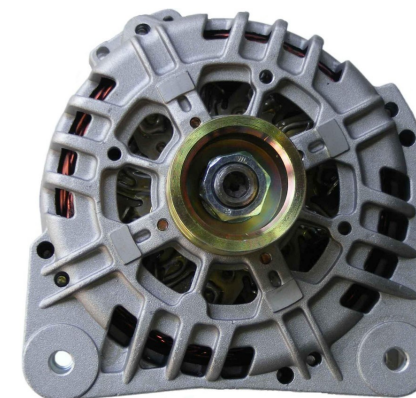

PART No. ALT841

PART No. ALT842CP

PART No. ALT843

PART No. ALT847

OEM : A14VI47
LUCAS : LRA01970
DELCO : DRA3808
ELSTOCK : 28-3870
BOSCH : 0986045251
HC : CA1756IR
FITS : BMW

TYPE : Valeo A14vi
OUTPUT : 12V, 150A
PULLEY/ TEETH : PVR5
TRANSMISSION : Manual, Automatic
ADD. INFO: Long Bolts For Mounting Bkt
PRODUCT : ALTERNATOR

OEM : A2TB6481
LUCAS : LRA03075
DELCO : DRA4099
ELSTOCK : 28-5687
BOSCH : 0986048611
HC : CA1652IR
FITS : NISSAN, RENAULT

TYPE : Mitsubishi A2TB
OUTPUT : 12V, 110A
PULLEY/ TEETH : PVR5
TRANSMISSION : Manual, Automatic
ADD. INFO: With Clutch Pulley
PRODUCT : ALTERNATOR

OEM : 0124555005
LUCAS : LRA02535
DELCO : DRB5160
ELSTOCK : 48-4859
BOSCH : 0986045160
HC : CA1699IR
FITS : CASE, IVECO, IVECO ENGINES, NEW HOLLAND

TYPE : Bosch 0124555 NCB1
OUTPUT : 24V, 70A
PULLEY/ TEETH : PVR8
TRANSMISSION :
ADD. INFO:
PRODUCT : ALTERNATOR

OEM : SG12B081
LUCAS : LRA02837
DELCO : DRA0006
ELSTOCK : 28-4919
BOSCH : 0986080270
HC : CA1814IR
FITS : NISSAN, RENAULT

TYPE : Valeo SG12B
OUTPUT : 12V, 125A
PULLEY/ TEETH : PVR7
TRANSMISSION : Manual, Automatic
ADD. INFO:
PRODUCT : ALTERNATOR