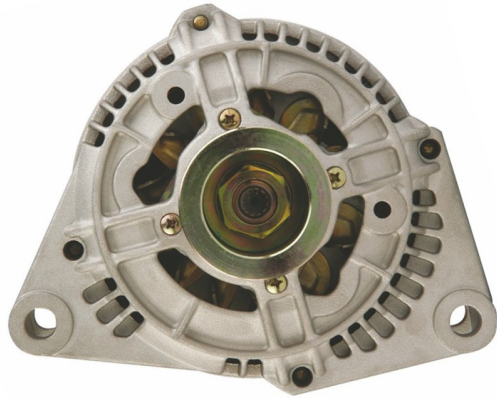

PART No. ALT406

PART No. ALT408

PART No. ALT409

PART No. ALT410

OEM : 0123335002
LUCAS : LRB00218
DELCO : DRA8160/ DRA8260/ DRA9740
ELSTOCK : 28-2550/ 28-2663/ 28-2850
BOSCH : 0986038160/ 0986038260
HC : CA1044IR/ CA1057IR
FITS : MERCEDES-BENZ, SSANGYONG, DAE-
WOO
TYPE : Bosch 0123335
OUTPUT : 12V, 120A
PULLEY/ TEETH : PVR6
TRANSMISSION : Manual, Automatic
ADD. INFO:
PRODUCT : ALTERNATOR

OEM : 0124325100
LUCAS : LRB00444
DELCO : DRB5370
ELSTOCK : 28-4645
BOSCH : 0986045370
HC : CA1779IR
FITS : FORD
TYPE : Bosch 0124325
OUTPUT : 12V, 110A
PULLEY/ TEETH : PVR7
TRANSMISSION :
ADD. INFO:
PRODUCT : ALTERNATOR

OEM : 0120468053
LUCAS : LRB00302
DELCO : DRA7770/ DRB0260/ DRB1570
ELSTOCK : 48-1905/ 48-2937
BOSCH : 0986037770
HC : CA1035IR
FITS : DAF, MAN BUS-TRUCK, MERCEDES
TRUCK, RENAULT TRUCK
TYPE : Bosch 0120468
OUTPUT : 24V, 80A
PULLEY/ TEETH : none
TRANSMISSION :
ADD. INFO:
PRODUCT : ALTERNATOR

OEM : 0124225011
LUCAS : LRB00467
DELCO : DRA3924/ DRB2470
ELSTOCK : 28-3944/ 28-3951
BOSCH : 0986042470
HC : CA1575IR/ CA1576IR
FITS : MG, ROVER
TYPE : Bosch 0124225
OUTPUT : 12V, 110A
PULLEY/ TEETH : PVR5
TRANSMISSION : Manual, Automatic, CVT
ADD. INFO:
PRODUCT : ALTERNATOR