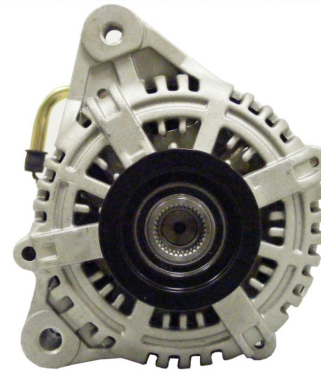

PART No. ALT556NP

PART No. ALT557CP

PART No. ALT558CP

PART No. ALT566CP

OEM : 0124525125
LUCAS : LRA03060
DELCO : DRA0015/ DRA0039/ DRA0245
ELSTOCK : 28-5672/ 28-5673/ 28-5675
BOSCH : 0986049950/ 0986080060
HC : CA1913IR/ CA1915IR
FITS : CITROEN, FIAT, PEUGEOT, IVECO

OEM : SG15L023
LUCAS : LRA03008
DELCO : DRA0287
ELSTOCK : 28-5621
BOSCH : 0986082110
HC : CA2025IR
FITS : RENAULT

OEM : 37300-27010
LUCAS : LRA02104
DELCO : DRA4174
ELSTOCK : 28-4545
BOSCH : 0986049550
HC : JA1708IR
FITS : HYUNDAI, KIA

OEM : SG12B103
LUCAS : LRA02302
DELCO : DRA4148
ELSTOCK : 28-4790/ 28-5657
BOSCH : 0986049810
HC : CA1881IR
FITS : NISSAN, RENAULT

TYPE : Bosch 0124525
OUTPUT : 12V, 150A
PULLEY/ TEETH : none
TRANSMISSION : Manual, Semi-Automatic, Automatic
ADD. INFO: Without Pulley
PRODUCT : ALTERNATOR

TYPE : Valeo SG15L-WC
OUTPUT : 12V, 155A
PULLEY/ TEETH : PVR7
TRANSMISSION : Manual, Automatic
ADD. INFO: With Clutch Pulley
PRODUCT : ALTERNATOR

TYPE : Hyundai
OUTPUT : 12V, 120A
PULLEY/ TEETH : PVR6
TRANSMISSION : Manual, Automatic
ADD. INFO: With Clutch Pulley
PRODUCT : ALTERNATOR

TYPE : Valeo SG12B
OUTPUT : 12V, 120A
PULLEY/ TEETH : PVR5
TRANSMISSION : Manual, Automatic
ADD. INFO: With Clutch Pulley
PRODUCT : ALTERNATOR