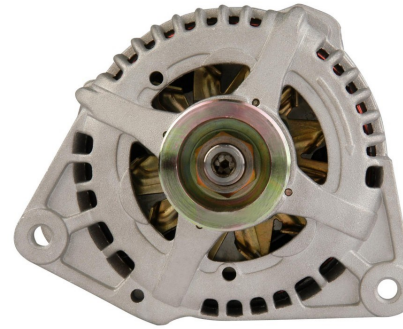

**OUTPUT : 12V, 120A**

**PULLEY/ TEETH : PVR6**

**TRANSMISSION : Manual**

**ADD. INFO:**

**PRODUCT : ALTERNATOR**

**PART No. ALT225im**

**OEM :** 63321801  
**LUCAS :** LRA01625  
**DELCO :** DRA3639/ DRB0980/ DRB2780  
**ELSTOCK :** 28-2793/ 28-3528  
**BOSCH :** 0986040641/ 0986040980/  
0986042780  
**HC :** CA1223IR/ CA1452IR  
**FITS :** ALFA ROMEO, FIAT, LANCIA  
  
**TYPE :** Marelli A127im  
**OUTPUT :** 12V, 120A  
**PULLEY/ TEETH :** PVR6  
**TRANSMISSION :** Manual, Semi-Automatic  
**ADD. INFO:**  
**PRODUCT :** ALTERNATOR

**PART No. ALT226**

**OEM :** 54022470  
**LUCAS :** LRB00368  
**DELCO :** DRA0028/ DRA3678  
**ELSTOCK :** 28-2760  
**BOSCH :**  
**HC :**  
**FITS :** LAND ROVER  
  
**TYPE :** Marelli A127i  
**OUTPUT :** 12V, 100A  
**PULLEY/ TEETH :** PVR4  
**TRANSMISSION :** Automatic  
**ADD. INFO:**  
**PRODUCT :** ALTERNATOR

**PART No. ALT227**

**OEM :** 63321344  
**LUCAS :** LRB00288  
**DELCO :** DRA9891  
**ELSTOCK :** 28-2637/ 28-2798  
**BOSCH :** 0986039891  
**HC :** CA1085IR  
**FITS :** FORD  
  
**TYPE :** Marelli A127i  
**OUTPUT :** 12V, 120A  
**PULLEY/ TEETH :** PVR6  
**TRANSMISSION :** Automatic  
**ADD. INFO:**  
**PRODUCT :** ALTERNATOR

**PART No. ALT228**

**OEM :** A13VI195  
**LUCAS :** LRB00401  
**DELCO :** DRA3717  
**ELSTOCK :** 28-3802  
**BOSCH :** 0986042181  
**HC :** CA1444IR  
**FITS :** RENAULT  
  
**TYPE :** Valeo A13Vi  
**OUTPUT :** 12V, 110A  
**PULLEY/ TEETH :** PVR6  
**TRANSMISSION :** Manual, Automatic  
**ADD. INFO:**  
**PRODUCT :** ALTERNATOR