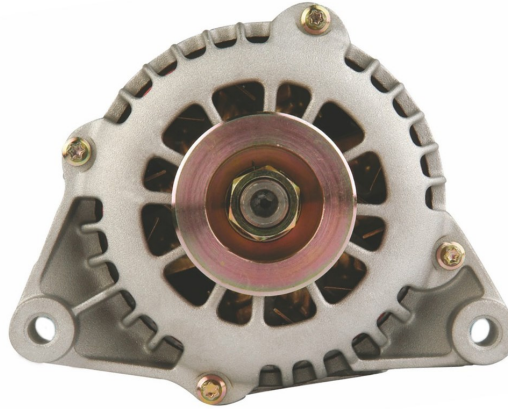

[www.rollingcomponents.co.uk](http://www.rollingcomponents.co.uk)

**PART No. ALT100**

**PART No. ALT101**

**PART No. ALT102**

**PART No. ALT103**

**OEM :** 54022394  
**LUCAS :** LRA02738  
**DELCO :** DRA3367/ DRA3369/ DRA9881  
**ELSTOCK :** 28-2501WP/ 28-2514WP  
**BOSCH :** 0986044821  
**HC :** CA718IR/ CA719IR  
**FITS :** FORD

**TYPE :** Delco  
**OUTPUT :** 12V, 120A  
**PULLEY/ TEETH :** PVR6  
**TRANSMISSION :** Manual, Automatic  
**ADD. INFO:**  
**PRODUCT :** ALTERNATOR

**TYPE :** Delco  
**OUTPUT :** 12V, 120A  
**PULLEY/ TEETH :** PVR6  
**TRANSMISSION :** Manual, Automatic  
**ADD. INFO:**  
**PRODUCT :** ALTERNATOR