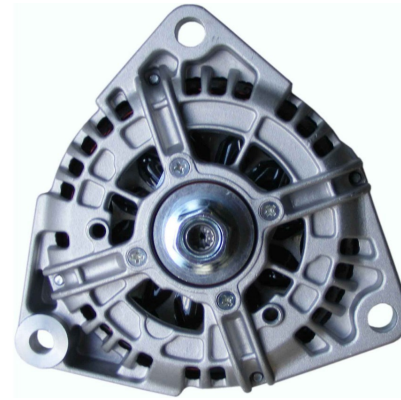

**OUTPUT : 12V, 120A**

**PULLEY/ TEETH : PVR5**

**TRANSMISSION : Manual, Automatic**

**ADD. INFO: With Clutch Pulley**

**PRODUCT : ALTERNATOR**

**PART No. ALT437**

**PART No. ALT440**

**PART No. ALT441**