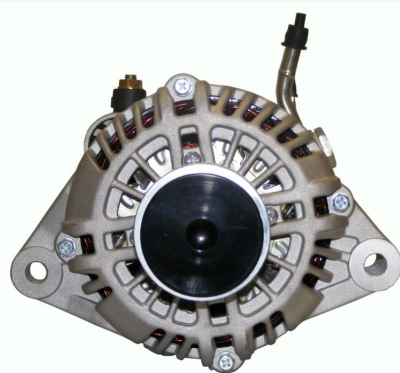

**TYPE :** Valeo A11vi  
**OUTPUT :** 12V, 70A  
**PULLEY/ TEETH :** Single V  
**TRANSMISSION :** Manual, Automatic  
**ADD. INFO:**  
**PRODUCT :** ALTERNATOR

**OEM :** LR165714  
**LUCAS :** LRA02152  
**DELCO :** DRA3947  
**ELSTOCK :** 28-4602  
**BOSCH :** 0986080210  
**HC :** JA1790IR  
**FITS :** NISSAN

**TYPE :** Hitachi LR165  
**OUTPUT :** 12V, 65A  
**PULLEY/ TEETH :** PVR6  
**TRANSMISSION :** Manual, CVT  
**ADD. INFO:**  
**PRODUCT :** ALTERNATOR

**OEM :** TG12C033  
**LUCAS :** LRA03025  
**DELCO :** DRA0221/ DRA0355/ DRA0991  
**ELSTOCK :** 28-5637/ 28-5659  
**BOSCH :** 0986081060/ 0986081310  
**HC :** CA1906IR/ CA1938IR  
**FITS :** HYUNDAI, KIA

**TYPE :** Valeo TG12C  
**OUTPUT :** 12V, 120A  
**PULLEY/ TEETH :** PVR5  
**TRANSMISSION :** Manual, Automatic  
**ADD. INFO:** With Clutch Pulley  
**PRODUCT :** ALTERNATOR

**OEM :** LR190750  
**LUCAS :** LRA02221  
**DELCO :** DRA0349  
**ELSTOCK :** 28-4692  
**BOSCH :**  
**HC :**  
**FITS :** ISUZU, OPEL

**TYPE :** Hitachi LR190  
**OUTPUT :** 12V, 90A  
**PULLEY/ TEETH :** Double V  
**TRANSMISSION :** Manual, Automatic  
**ADD. INFO:**  
**PRODUCT :** ALTERNATOR

**PART No. ALT190**

**PART No. ALT191CP**