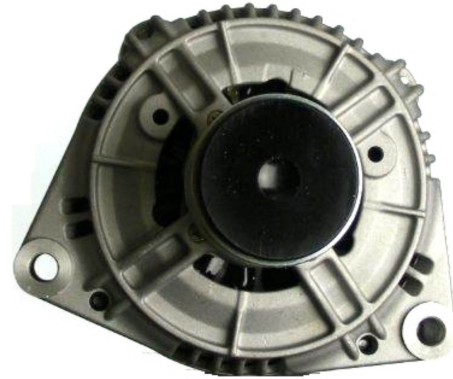

PART No. ALT371

PART No. ALT372CP

PART No. ALT373

PART No. ALT374

OEM : 0124425005
LUCAS : LRA02823
DELCO : DRA4287/ DRB7270
ELSTOCK : 28-4941/ 28-5530
BOSCH : 0986046140/ 0986047270
HC : CA1833IR/ CA1882IR
FITS : ALFA ROMEO, FIAT, OPEL, VAUXHALL

OEM : 0123510080
LUCAS : LRA01723
DELCO : DRB1120
ELSTOCK : 28-2991
BOSCH : 0986041120
HC :
FITS : MERCEDES-BENZ

OEM : LR170757
LUCAS : LRA02560
DELCO : DRA0787
ELSTOCK : 28-4904
BOSCH :
HC :
FITS : NISSAN

OEM : 0124615043
LUCAS : LRA03290
DELCO : DRA0834
ELSTOCK : 28-5902
BOSCH :
HC :
FITS : JOHN DEERE

TYPE : Bosch 0124425
OUTPUT : 12V, 120A
PULLEY/ TEETH : PVR5
TRANSMISSION : Manual, Semi-Automatic, Automatic
ADD. INFO:
PRODUCT : ALTERNATOR

TYPE : Bosch 0123510
OUTPUT : 12V, 120A
PULLEY/ TEETH : PVR6
TRANSMISSION : Manual, Automatic
ADD. INFO: With Clutch Pulley
PRODUCT : ALTERNATOR

TYPE : Hitachi LR170
OUTPUT : 12V, 70A
PULLEY/ TEETH : Single V
TRANSMISSION : Manual, Automatic
ADD. INFO:
PRODUCT : ALTERNATOR

TYPE : Bosch 0124615
OUTPUT : 12V, 150A
PULLEY/ TEETH :
TRANSMISSION : Manual, Automatic
ADD. INFO:
PRODUCT : ALTERNATOR