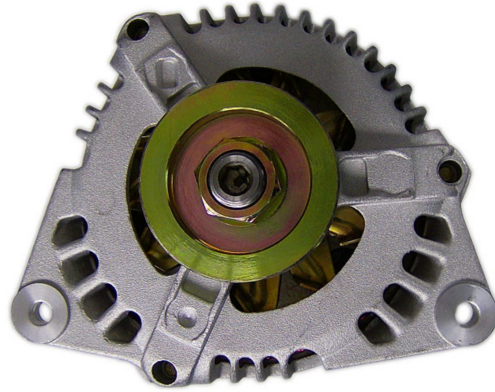

PART No. ALT225im

OEM : 63321801
LUCAS : LRA01625
DELCO : DRA3639/ DRB0980/ DRB2780
ELSTOCK : 28-2793/ 28-3528
BOSCH : 0986040641/ 0986040980/
0986042780
HC : CA1223IR/ CA1452IR
FITS : ALFA ROMEO, FIAT, LANCIA

TYPE : Marelli A127im
OUTPUT : 12V, 120A
PULLEY/ TEETH : PVR6
TRANSMISSION : Manual, Semi-Automatic
ADD. INFO:
PRODUCT : ALTERNATOR

PART No. ALT226

OEM : 54022470
LUCAS : LRB00368
DELCO : DRA0028/ DRA3678
ELSTOCK : 28-2760
BOSCH :
HC :
FITS : LAND ROVER

TYPE : Marelli A127i
OUTPUT : 12V, 100A
PULLEY/ TEETH : PVR4
TRANSMISSION : Automatic
ADD. INFO:
PRODUCT : ALTERNATOR

PART No. ALT227

OEM : 63321344
LUCAS : LRB00288
DELCO : DRA9891
ELSTOCK : 28-2637/ 28-2798
BOSCH : 0986039891
HC : CA1085IR
FITS : FORD

TYPE : Marelli A127i
OUTPUT : 12V, 120A
PULLEY/ TEETH : PVR6
TRANSMISSION : Automatic
ADD. INFO:
PRODUCT : ALTERNATOR

PART No. ALT228

OEM : A13VI195
LUCAS : LRB00401
DELCO : DRA3717
ELSTOCK : 28-3802
BOSCH : 0986042181
HC : CA1444IR
FITS : RENAULT

TYPE : Valeo A13Vi
OUTPUT : 12V, 110A
PULLEY/ TEETH : PVR6
TRANSMISSION : Manual, Automatic
ADD. INFO:
PRODUCT : ALTERNATOR