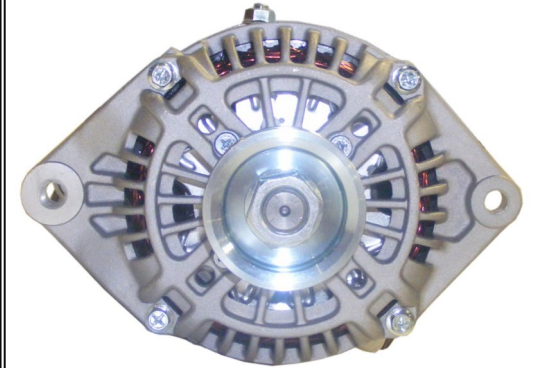

PART No. ALT2081CP

PART No. ALT2082

PART No. ALT2083

PART No. ALT2084

OEM : 0121615010
LUCAS : LRA03566
DELCO : DRA0161
ELSTOCK : 28-6676
BOSCH :
HC :
FITS : BMW

TYPE : Bosch 0121615
OUTPUT : 12V, 150A
PULLEY/ TEETH : PVR6
TRANSMISSION : Manual, Automatic
ADD. INFO: OE REGULATOR, With Clutch Pulley
PRODUCT : ALTERNATOR

OEM : A3T45693
LUCAS : LRA02646
DELCO : DRA3145/ DRA3146/ DRA3185
ELSTOCK : 28-1620/ 28-1621/ 28-1723
BOSCH : 0986040511/ 0986049900
HC : JA664IR/ JA671IR/ JA684IR
FITS : HYUNDAI, MITSUBISHI, KIA

TYPE : Mitsubishi A3T
OUTPUT : 12V, 90A
PULLEY/ TEETH : PVR4
TRANSMISSION : Manual, Automatic
ADD. INFO:
PRODUCT : ALTERNATOR

OEM : TG15C038
LUCAS : LRA03078
DELCO : DRA0708
ELSTOCK : 28-5690
BOSCH :
HC :
FITS : LAND ROVER

TYPE : Valeo TG15C
OUTPUT : 12V, 150A
PULLEY/ TEETH : PVR5
TRANSMISSION : Manual, Automatic
ADD. INFO:
PRODUCT : ALTERNATOR

OEM : A2TB0191
LUCAS : LRA01122
DELCO : DRA0173
ELSTOCK : 27-2816/ 27-5533
BOSCH : 0986042911
HC : JA1409/ JA1799
FITS : MAZDA

TYPE : Mitsubishi A2TB
OUTPUT : 12V, 80A
PULLEY/ TEETH : PVR4
TRANSMISSION : Manual, Automatic
ADD. INFO:
PRODUCT : ALTERNATOR