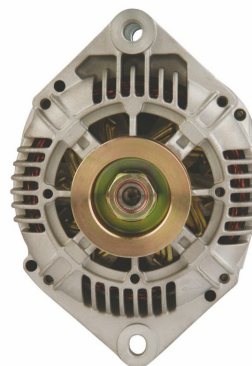

PART No. ALT808

PART No. ALT810

PART No. ALT811

PART No. ALT812

OEM : A13VI78
LUCAS : LRA01721
DELCO : DRB0380
ELSTOCK : 28-2815/ 28-2986
BOSCH : 0986040380
HC : CA1261IR/ CA1398IR
FITS : BMW

TYPE : Valeo A13Vi
OUTPUT : 12V, 110A
PULLEY/ TEETH : PVR6
TRANSMISSION : Manual, Automatic
ADD. INFO:
PRODUCT : ALTERNATOR

OEM : A13VI211
LUCAS : LRB00462
DELCO : DRA3726/ DRA3727/ DRA3783
ELSTOCK : 28-2895/ 28-3629/ 28-4506
BOSCH : 0986042201
HC : CA1303IR/ CA1308IR/ CA1309IR
FITS : RENAULT, VOLVO

TYPE : Valeo A13Vi
OUTPUT : 12V, 120A
PULLEY/ TEETH : PVR6
TRANSMISSION : Manual, Automatic
ADD. INFO:
PRODUCT : ALTERNATOR

OEM : A13VI45
LUCAS : LRB00247
DELCO : DRA3273/ DRA3488/ DRA3724
ELSTOCK : 28-2636/ 28-2675/ 28-3514
BOSCH : 0986041351/ 0986041371/
0986041441
HC : CA848IR/ CA1079IR/ CA1200IR
FITS : RENAULT

TYPE : Valeo A13Vi
OUTPUT : 12V, 110A
PULLEY/ TEETH : PVR6
TRANSMISSION : Manual, Automatic
ADD. INFO:
PRODUCT : ALTERNATOR

OEM : A11VI88
LUCAS : LRB00400
DELCO : DRA3719
ELSTOCK : 28-2929
BOSCH : 0986042191
HC : CA1304IR
FITS : OPEL, RENAULT, VAUXHALL

TYPE : Valeo A11vi
OUTPUT : 12V, 110A
PULLEY/ TEETH : PVR6
TRANSMISSION : Manual, Automatic
ADD. INFO:
PRODUCT : ALTERNATOR