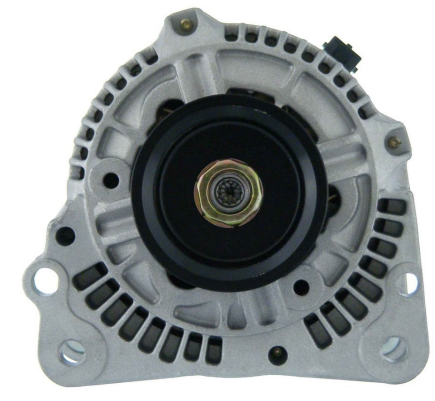

PART No. ALT456

PART No. ALT457

PART No. ALT458

PART No. ALT459

OEM : 0124325004
LUCAS : LRA01710
DELCO : DRB1230
ELSTOCK : 28-2964
BOSCH : 0986041230
HC : CA1402IR
FITS : VW VOLKSWAGEN

OEM : 0123320024
LUCAS : LRA02708
DELCO : DRA3935
ELSTOCK : 28-2588/ 28-2711/ 28-2722
BOSCH : 0986046460
HC : CA1269IR
FITS : VW VOLKSWAGEN

OEM : 0123310018
LUCAS : LRA01814
DELCO : DRB0840
ELSTOCK : 28-3632
BOSCH :
HC : CA1268IR
FITS : VW VOLKSWAGEN

OEM : 0123320018
LUCAS : LRB00296
DELCO : DRB0330/ DRB0360/ DRB0890
ELSTOCK : 28-2763/ 28-2777/ 28-3555
BOSCH : 0986040330/ 0986040360
HC : CA1228IR/ CA1229IR/ CA1543IR
FITS : VW VOLKSWAGEN

TYPE : Bosch 0124325
OUTPUT : 12V, 90A
PULLEY/ TEETH : PVR6
TRANSMISSION : Manual, Automatic
ADD. INFO: With "W" Terminal
PRODUCT : ALTERNATOR

TYPE : Bosch 0123320
OUTPUT : 12V, 120A
PULLEY/ TEETH : PVR6
TRANSMISSION : Manual, Semi-Automatic, Automatic
ADD. INFO:
PRODUCT : ALTERNATOR

TYPE : Bosch 0123310
OUTPUT : 12V, 90A
PULLEY/ TEETH : PVR7
TRANSMISSION : Manual, Automatic
ADD. INFO:
PRODUCT : ALTERNATOR

TYPE : Bosch 0123320
OUTPUT : 12V, 120A
PULLEY/ TEETH : PVR6
TRANSMISSION : Manual, Automatic
ADD. INFO:
PRODUCT : ALTERNATOR