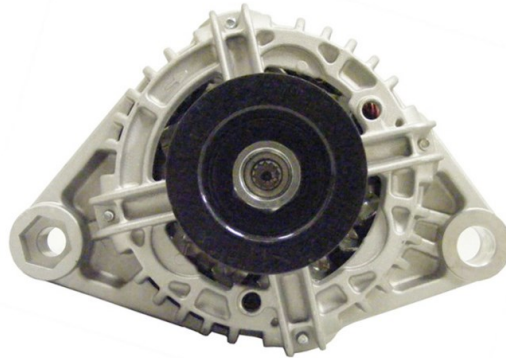

**TYPE : Nippondenso**

**OUTPUT : 12V, 94A**

**PULLEY/ TEETH : PVR4**

**TRANSMISSION : Manual, Automatic**

**ADD. INFO:**

**PRODUCT : ALTERNATOR**

**PART No. ALT253**

**PART No. ALT254**