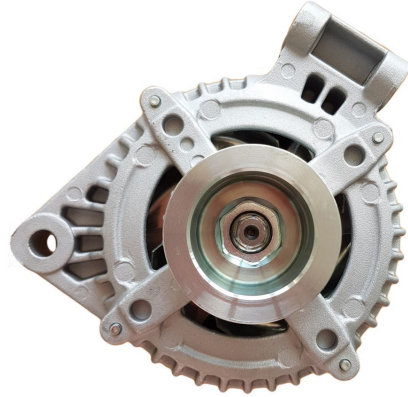

PART No. ALT619

PART No. ALT620

PART No. ALT621CP

PART No. ALT622CP

OEM : 104210-4760

LUCAS : LRA03153

DELCO : DRA0659

ELSTOCK : 28-5765

BOSCH :

HC :

FITS : TOYOTA

TYPE : Nippondenso

OUTPUT : 12V, 120A

PULLEY/ TEETH : PVR7

TRANSMISSION : Manual, Automatic

ADD. INFO: Hairpin

PRODUCT : ALTERNATOR

OEM : 104210-3701

LUCAS : LRA03112

DELCO : DRA0742

ELSTOCK : 28-5724

BOSCH :

HC :

FITS : LAND ROVER

TYPE : Nippondenso

OUTPUT : 12V, 150A

PULLEY/ TEETH : PVR6

TRANSMISSION :

ADD. INFO: Hairpin

PRODUCT : ALTERNATOR

OEM : 104210-3250

LUCAS : LRA02298

DELCO : DRA4275

ELSTOCK : 28-4781

BOSCH : 0986049221

HC :

FITS : TOYOTA

TYPE : Nippondenso

OUTPUT : 12V, 130A

PULLEY/ TEETH : PVR5

TRANSMISSION : Manual

ADD. INFO: With Clutch Pulley, Hairpin

PRODUCT : ALTERNATOR

OEM : 104210-3050

LUCAS : LRA03240

DELCO : DRA0857

ELSTOCK : 28-5852

BOSCH :

HC : JA1721IR

FITS : TOYOTA

TYPE : Nippondenso

OUTPUT : 12V, 130A

PULLEY/ TEETH : PVR5

TRANSMISSION : Manual

ADD. INFO: With Clutch Pulley, Hairpin

PRODUCT : ALTERNATOR