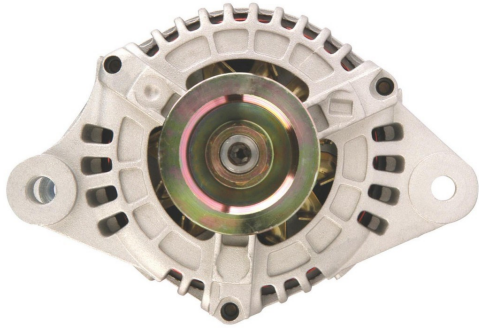

**TYPE :** Marelli A127i  
**OUTPUT :** 12V, 120A  
**PULLEY/ TEETH :** PVR7  
**TRANSMISSION :** Manual, Automatic  
**ADD. INFO:** 3 Stud Version  
**PRODUCT :** ALTERNATOR

**PART No. ALT204**

**PART No. ALT206**

**HC : CA307IR/ CA893IR**

**FITS : FIAT, LANCIA, SEAT**

**TYPE : Marelli**

**OUTPUT : 12V, 80A**

**PULLEY/ TEETH : Single V**

**TRANSMISSION : Manual, Semi-Automatic**

**ADD. INFO:**

**PRODUCT : ALTERNATOR**

**OUTPUT : 12V, 120A**

**PULLEY/ TEETH : PVR6**

**TRANSMISSION : Manual**

**ADD. INFO:**

**PRODUCT : ALTERNATOR**

**PART No. ALT225im**

**OEM :** 63321801  
**LUCAS :** LRA01625  
**DELCO :** DRA3639/ DRB0980/ DRB2780  
**ELSTOCK :** 28-2793/ 28-3528  
**BOSCH :** 0986040641/ 0986040980/  
0986042780  
**HC :** CA1223IR/ CA1452IR  
**FITS :** ALFA ROMEO, FIAT, LANCIA  
  
**TYPE :** Marelli A127im  
**OUTPUT :** 12V, 120A  
**PULLEY/ TEETH :** PVR6  
**TRANSMISSION :** Manual, Semi-Automatic  
**ADD. INFO:**  
**PRODUCT :** ALTERNATOR

**PART No. ALT226**

**OEM :** 54022470  
**LUCAS :** LRB00368  
**DELCO :** DRA0028/ DRA3678  
**ELSTOCK :** 28-2760  
**BOSCH :**  
**HC :**  
**FITS :** LAND ROVER  
  
**TYPE :** Marelli A127i  
**OUTPUT :** 12V, 100A  
**PULLEY/ TEETH :** PVR4  
**TRANSMISSION :** Automatic  
**ADD. INFO:**  
**PRODUCT :** ALTERNATOR