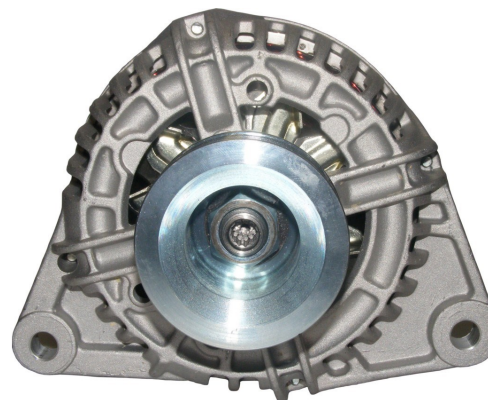

PART No. ALT280CP

PART No. ALT284CP

PART No. ALT289

PART No. ALT291CP

OEM : 0123320027
LUCAS : LRB00482
DELCO : DRA4118/ DRB0950
ELSTOCK : 28-3594/ 28-4869
BOSCH : 0986048950
HC : CA1297IR/ CA1510IR
FITS : SEAT, VW VOLKSWAGEN

OEM : 0123515021
LUCAS : LRB00391
DELCO : DRB1010
ELSTOCK : 28-2867
BOSCH : 0986041010
HC : CA1144IR
FITS : AUDI, SEAT, SKODA, VW VOLKSWAGEN

OEM : 0124555010
LUCAS : LRA02527
DELCO : DRA0318
ELSTOCK : 48-4721
BOSCH :
HC :
FITS : IVECO

OEM : 1042103720
LUCAS : LRA03123
DELCO : DRA0254
ELSTOCK : 28-5735
BOSCH :
HC :
FITS : JAGUAR

TYPE : Bosch 0123320
OUTPUT : 12V, 90A
PULLEY/ TEETH : PVR6
TRANSMISSION : Manual
ADD. INFO: With Clutch Pulley
PRODUCT : ALTERNATOR

TYPE : Bosch 0123515
OUTPUT : 12V, 120A
PULLEY/ TEETH : PVR6
TRANSMISSION : Manual, Automatic
ADD. INFO: With Clutch Pulley
PRODUCT : ALTERNATOR

TYPE : Bosch 0124555 NCB1
OUTPUT : 24V, 70A
PULLEY/ TEETH : PVR6
TRANSMISSION :
ADD. INFO:
PRODUCT : ALTERNATOR

TYPE : Nippondenso
OUTPUT : 12V, 150A
PULLEY/ TEETH : PVR6
TRANSMISSION : Manual, Automatic
ADD. INFO: With Clutch Pulley
PRODUCT : ALTERNATOR