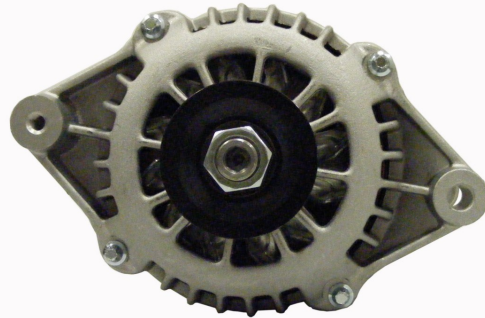

PART No. ALT490

PART No. ALT491

PART No. ALT492

PART No. ALT493

OEM : 2S6T-10300-DB
LUCAS : LRA01169
DELCO : DRA4245/ DRA4246
ELSTOCK : 27-4813/ 27-4847
BOSCH : 0986049121/ 0986080700
HC : CA1737IR/ CA1780IR
FITS : FORD, MAZDA, NEW HOLLAND

OEM : 0124225009
LUCAS : LRB00406
DELCO : DRA3904/ DRB1270
ELSTOCK : 28-3725/ 28-3954
BOSCH : 0986043990
HC : CA1440IR
FITS : OPEL, VAUXHALL, VW VOLKSWAGEN

OEM : 0124325079
LUCAS : LRA02906
DELCO : DRA4105/ DRB2660/ DRB6110
ELSTOCK : 28-4562/ 28-5520
BOSCH : 0986042660/ 0986046110
HC : JA1605IR/ JA1894IR
FITS : TOYOTA

OEM : 0124415023
LUCAS : LRA02334
DELCO : DRB3970/ DRB4210/ DRB4410
ELSTOCK : 28-3940/ 28-4833
BOSCH : 0986044210/ 0986044410/
0986047280
HC : CA1658IR/ CA1747IR/ CA1748IR
FITS : OPEL, VAUXHALL

TYPE : Visteon
OUTPUT : 12V, 120A
PULLEY/ TEETH : PVR6
TRANSMISSION : Manual, Semi-Automatic,
Automatic, CVT
ADD. INFO:
PRODUCT : ALTERNATOR

TYPE : Delco
OUTPUT : 12V, 90A
PULLEY/ TEETH : Single V
TRANSMISSION : Manual
ADD. INFO:
PRODUCT : ALTERNATOR

TYPE : Bosch 0124325
OUTPUT : 12V, 90A
PULLEY/ TEETH : PVR6
TRANSMISSION : Manual, Semi-Automatic,
Automatic
ADD. INFO:
PRODUCT : ALTERNATOR

TYPE : Bosch 0124415
OUTPUT : 12V, 120A
PULLEY/ TEETH : PVR5
TRANSMISSION : Manual, Semi-Automatic,
Automatic
ADD. INFO:
PRODUCT : ALTERNATOR