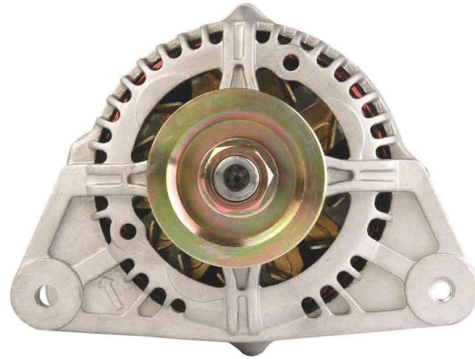

**TYPE :** Lucas A127  
**OUTPUT :** 12V, 75A  
**PULLEY/ TEETH :** Single V  
**TRANSMISSION :** Manual, Automatic, CVT  
**ADD. INFO:** Left Hand  
**PRODUCT :** ALTERNATOR

**PART No. ALT112**

**PART No. ALT113**

**OEM : 63320307**  
**LUCAS : LRB00227**  
**DELCO : DRA3585**  
**ELSTOCK : 28-2810**  
**BOSCH : 0986080120**  
**HC : JA1175IR**  
**FITS : NISSAN**

**TYPE : Marelli A115i**  
**OUTPUT : 12V, 95A**  
**PULLEY/ TEETH : PVR4**  
**TRANSMISSION : Manual, CVT**  
**ADD. INFO:**  
**PRODUCT : ALTERNATOR**

**TYPE : Marelli A115i**  
**OUTPUT : 12V, 95A**  
**PULLEY/ TEETH : PVR5**  
**TRANSMISSION : Manual**  
**ADD. INFO:**  
**PRODUCT : ALTERNATOR**

**TYPE : Marelli A115i**  
**OUTPUT : 12V, 95A**  
**PULLEY/ TEETH : PVR4**  
**TRANSMISSION : Manual**  
**ADD. INFO:**  
**PRODUCT : ALTERNATOR**

**TYPE : Marelli A115i**  
**OUTPUT : 12V, 95A**  
**PULLEY/ TEETH : PVR6**  
**TRANSMISSION : Manual, Automatic, CVT**  
**ADD. INFO:**  
**PRODUCT : ALTERNATOR**

**PART No. ALT126**

**PART No. ALT127**