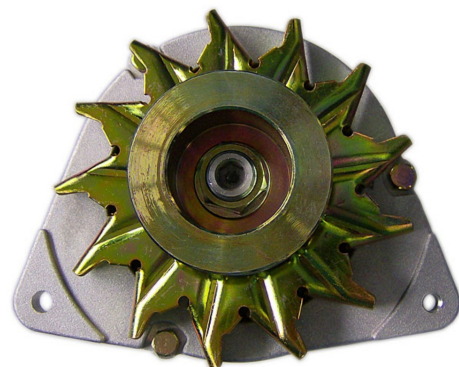

PART No. ALT145

PART No. ALT147

PART No. ALT148

PART No. ALT150

OEM : 24257D

LUCAS : LRA00520

DELCO : DRA3967

ELSTOCK : 28-3667

BOSCH :

HC : CA1692IR

FITS : FORD

TYPE : Lucas A127

OUTPUT : 12V, 75A

**PULLEY/ TEETH : PVR6
60mm**

TRANSMISSION : Manual

ADD. INFO: Pulley-80mm

PRODUCT : ALTERNATOR

OEM : 54022349

LUCAS : LRA00532

DELCO : RAA14941

ELSTOCK : 28-2707

BOSCH :

HC :

FITS : FORD

TYPE : Lucas A127

OUTPUT : 12V, 75A

PULLEY/ TEETH : PVR8

TRANSMISSION : Manual, CVT

ADD. INFO: Left Hand

PRODUCT : ALTERNATOR

OEM : 23862

LUCAS : LRA00640

DELCO : DRA1350/ DRA3220

ELSTOCK : 27-0723/ 28-0723

BOSCH : 0986033310

HC : CA96IR

FITS : FORD

TYPE : Lucas A127

OUTPUT : 12V, 75A

PULLEY/ TEETH : Single V

TRANSMISSION : Manual, Automatic, CVT

ADD. INFO: Right Hand

PRODUCT : ALTERNATOR

OEM : 54022318B

LUCAS : LRA00516

DELCO : DRA6100

ELSTOCK : 28-3583

BOSCH :

HC : CA594IR

FITS : FORD

TYPE : Lucas A127

OUTPUT : 12V, 75A

PULLEY/ TEETH : PVR6

TRANSMISSION : Manual, Automatic

ADD. INFO:

PRODUCT : ALTERNATOR