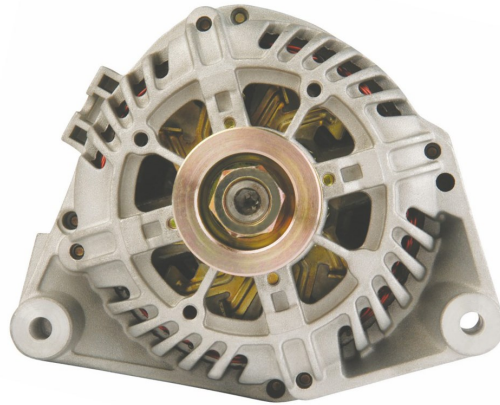

PART No. ALT813

PART No. ALT814

PART No. ALT815CP

PART No. ALT816

OEM : A11VI45
LUCAS : LRB00335
DELCO : DRA3625/ DRB0201/ DRB0231
ELSTOCK : 28-2594/ 28-2680/ 28-4600
BOSCH : 0986040201/ 0986040231
HC : CA1038IR/ CA1203IR/ CA1583IR
FITS : CHEVROLET, CITROEN, NISSAN, PEUGEOT, ROVER

TYPE : Valeo A11vi
OUTPUT : 12V, 110A
PULLEY/ TEETH : PVR5
TRANSMISSION : Manual
ADD. INFO:
PRODUCT : ALTERNATOR

OEM : A13VI76
LUCAS : LRB00261
DELCO : DRA3347/ DRA3673
ELSTOCK : 28-2601/ 28-3511
BOSCH : 0986039431/ 0986041451
HC : CA845IR/ CA1150IR
FITS : BMW, OPEL, LAND ROVER, VAUXHALL

TYPE : Valeo A13Vi
OUTPUT : 12V, 110A
PULLEY/ TEETH : PVR5
TRANSMISSION : Manual, Automatic
ADD. INFO:
PRODUCT : ALTERNATOR

OEM : A14VI35
LUCAS : LRB00452
DELCO : DRA3823
ELSTOCK : 28-3837
BOSCH : 0986044400
HC : CA1553IR
FITS : ALFA ROMEO, CITROEN, FIAT, LANCIA, PEUGEOT, SUZUKI

TYPE : Valeo A14vi
OUTPUT : 12V, 150A
PULLEY/ TEETH : PVR6
TRANSMISSION : Manual, Automatic
ADD. INFO: With Clutch Pulley
PRODUCT : ALTERNATOR

OEM : A14VI27
LUCAS : LRB00451
DELCO : DRA4195/ DRB1930
ELSTOCK : 28-3752/ 28-4606
BOSCH : 0986041930/ 0986080530
HC : CA1509IR/ CA1646IR
FITS : CITROEN, FIAT, LANCIA, PEUGEOT, MITSUBISHI, SUZUKI

TYPE : Valeo A14vi
OUTPUT : 12V, 150A
PULLEY/ TEETH : PVR6
TRANSMISSION : Manual, Automatic
ADD. INFO: Bracket Diff.
PRODUCT : ALTERNATOR