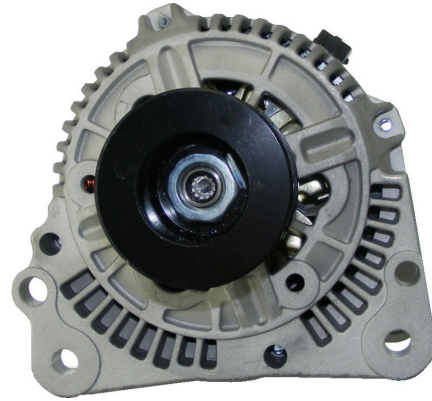

PART No. ALT456

PART No. ALT457

PART No. ALT458

PART No. ALT459

OEM : 0124325004
LUCAS : LRA01710
DELCO : DRB1230
ELSTOCK : 28-2964
BOSCH : 0986041230
HC : CA1402IR
FITS : VW VOLKSWAGEN

OEM : 0123320024
LUCAS : LRA02708
DELCO : DRA3935
ELSTOCK : 28-2588/ 28-2711/ 28-2722
BOSCH : 0986046460
HC : CA1269IR
FITS : VW VOLKSWAGEN

OEM : 0123310018
LUCAS : LRA01814
DELCO : DRB0840
ELSTOCK : 28-3632
BOSCH :
HC : CA1268IR
FITS : VW VOLKSWAGEN

OEM : 0123320018
LUCAS : LRB00296
DELCO : DRB0330/ DRB0360/ DRB0890
ELSTOCK : 28-2763/ 28-2777/ 28-3555
BOSCH : 0986040330/ 0986040360
HC : CA1228IR/ CA1229IR/ CA1543IR
FITS : VW VOLKSWAGEN

TYPE : Bosch 0124325
OUTPUT : 12V, 90A
PULLEY/ TEETH : PVR6
TRANSMISSION : Manual, Automatic
ADD. INFO: With "W" Terminal
PRODUCT : ALTERNATOR

TYPE : Bosch 0123320
OUTPUT : 12V, 120A
PULLEY/ TEETH : PVR6
TRANSMISSION : Manual, Semi-Automatic, Automatic
ADD. INFO:
PRODUCT : ALTERNATOR

TYPE : Bosch 0123310
OUTPUT : 12V, 90A
PULLEY/ TEETH : PVR7
TRANSMISSION : Manual, Automatic
ADD. INFO:
PRODUCT : ALTERNATOR

TYPE : Bosch 0123320
OUTPUT : 12V, 120A
PULLEY/ TEETH : PVR6
TRANSMISSION : Manual, Automatic
ADD. INFO:
PRODUCT : ALTERNATOR