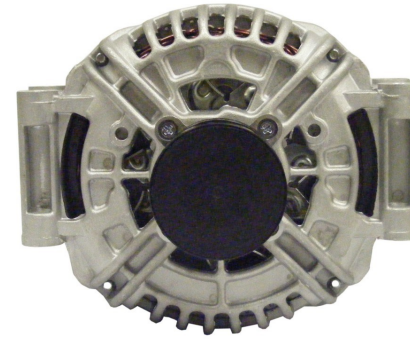

PART No. ALT856CP

PART No. ALT857

PART No. ALT858CP

PART No. ALT859CP

OEM : A13VI257
LUCAS : LRA01851
DELCO : DRA3865
ELSTOCK : 28-3704
BOSCH : 0986045181
HC : CA1390IR
FITS : MERCEDES-BENZ

OEM : SG12B040
LUCAS : LRA02868
DELCO : DRA0041/ DRA4257/ DRA4267
ELSTOCK : 28-4603/ 28-4689/ 28-4984
BOSCH : 0986049061/ 0986080030
HC : CA1643IR/ CA1781IR/ CA2037IR
FITS : CITROEN, FIAT, PEUGEOT

OEM : 0124625022
LUCAS : LRA03005
DELCO : DRB7490
ELSTOCK : 28-5618
BOSCH : 0986047490
HC : CA1840IR
FITS : MERCEDES-BENZ

OEM : 0124625006
LUCAS : LRA02247
DELCO : DRB6320
ELSTOCK : 28-4725
BOSCH : 0986046320
HC : CA1846IR
FITS : MERCEDES-BENZ

TYPE : Valeo A13Vi
OUTPUT : 12V, 90A
PULLEY/ TEETH : PVR5
TRANSMISSION : Manual, Semi-Automatic, Automatic
ADD. INFO: With Clutch Pulley
PRODUCT : ALTERNATOR

TYPE : Valeo SG12B
OUTPUT : 12V, 160A
PULLEY/ TEETH : PVR6
TRANSMISSION : Manual
ADD. INFO:
PRODUCT : ALTERNATOR

TYPE : Bosch 0124625
OUTPUT : 12V, 200A
PULLEY/ TEETH : PVR6
TRANSMISSION : Manual, Automatic
ADD. INFO: OE REGULATOR, With Clutch Pulley
PRODUCT : ALTERNATOR

TYPE : Bosch 0124625
OUTPUT : 12V, 200A
PULLEY/ TEETH : PVR6
TRANSMISSION : Manual, Automatic
ADD. INFO: With Clutch Pulley
PRODUCT : ALTERNATOR