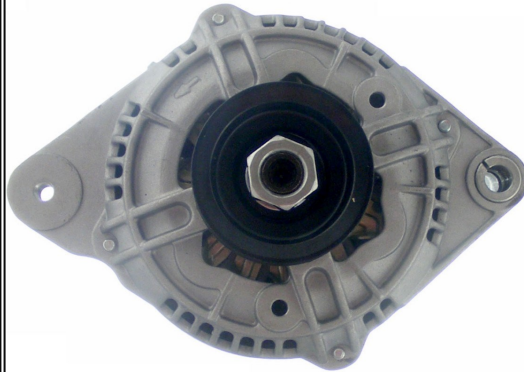

PART No. ALT230

PART No. ALT231

PART No. ALT233im

PART No. ALT234

OEM : 63321345
LUCAS : LRB00286
DELCO : DRA3656/ DRA8660
ELSTOCK : 28-2635/ 28-2828
BOSCH : 0986038660
HC : CA1071IR/ CA1230IR
FITS : FORD

OEM : 0123315007
LUCAS : LRB00415
DELCO : DRB0910
ELSTOCK : 28-2829
BOSCH : 0986040910
HC : JA1405IR
FITS : HONDA

OEM : 63321321
LUCAS : LRB00384
DELCO : DRA3679
ELSTOCK : 28-5506
BOSCH : 0986044761
HC : CA1337IR
FITS : LAND ROVER

OEM : 63321243
LUCAS : LRB00366
DELCO : DRA3676/ DRA3963
ELSTOCK : 28-3559
BOSCH : 0986080830
HC : CA1380IR
FITS : LAND ROVER

TYPE : Marelli A127i
OUTPUT : 12V, 120A
PULLEY/ TEETH : PVR6
TRANSMISSION : Manual, Automatic, CVT
ADD. INFO:
PRODUCT : ALTERNATOR

TYPE : Bosch 0123315
OUTPUT : 12V, 75A
PULLEY/ TEETH : PVR4
TRANSMISSION : Manual, Automatic, CVT
ADD. INFO:
PRODUCT : ALTERNATOR

TYPE : Marelli A127im
OUTPUT : 12V, 120A
PULLEY/ TEETH : PVR7
TRANSMISSION : Manual, Automatic
ADD. INFO: 4 Stud Version
PRODUCT : ALTERNATOR

TYPE : Marelli A127i
OUTPUT : 12V, 120A
PULLEY/ TEETH : PVR7
TRANSMISSION : Manual, Automatic
ADD. INFO: 3 Stud Version
PRODUCT : ALTERNATOR