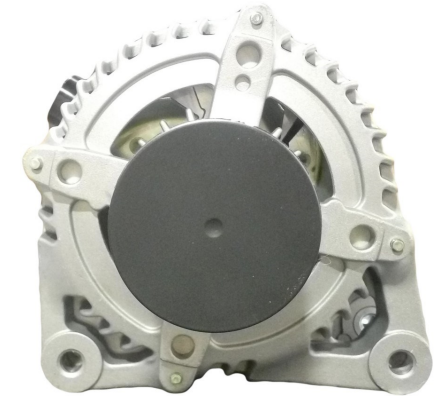

PART No. ALT2225CP

PART No. ALT2226CP

PART No. ALT2227CP

PART No. ALT2228CP

OEM : TG14C028
LUCAS : LRA03552
DELCO : DRA0601/ DRA1294
ELSTOCK : 28-6662
BOSCH : 0986083530
HC : CA2190IR
FITS : AUDI, SEAT, SKODA, VW VOLKSWAGEN

OEM : 0124425015
LUCAS : LRA02847
DELCO : DRB8240
ELSTOCK : 28-4963
BOSCH : 0986048240
HC : CA1909IR
FITS : OPEL, VAUXHALL

OEM : 104210-1140
LUCAS : LRA03859
DELCO : DRA0892
ELSTOCK : 28-6969
BOSCH :
HC :
FITS : HONDA

OEM : 104210-1970
LUCAS : LRA03763
DELCO : DRA1409
ELSTOCK : 28-6873
BOSCH :
HC :
FITS : FORD

TYPE : Valeo TG14C
OUTPUT : 12V, 140A
PULLEY/ TEETH : PVR6
TRANSMISSION :
ADD. INFO: With Clutch Pulley
PRODUCT : ALTERNATOR

TYPE : Bosch 0124425
OUTPUT : 12V, 120A
PULLEY/ TEETH : PVR5
TRANSMISSION :
ADD. INFO: With Clutch Pulley
PRODUCT : ALTERNATOR

TYPE : Nippondenso
OUTPUT : 12V, 130A
PULLEY/ TEETH : PVR7
TRANSMISSION :
ADD. INFO: With Clutch Pulley
PRODUCT : ALTERNATOR

TYPE : Nippondenso
OUTPUT : 12V, 150A
PULLEY/ TEETH : PVR6
TRANSMISSION :
ADD. INFO: With Clutch Pulley
PRODUCT : ALTERNATOR