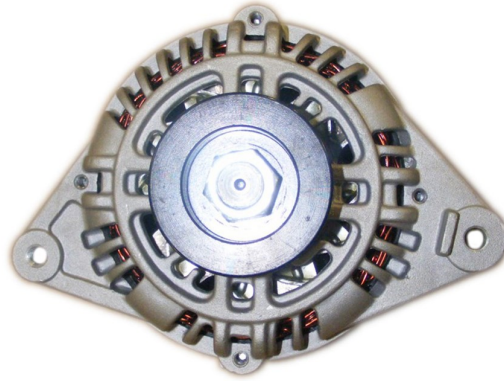

**TYPE :** Valeo SG12B  
**OUTPUT :** 12V, 120A  
**PULLEY/ TEETH :** PVR5  
**TRANSMISSION :** Manual, Semi-Automatic, Automatic, CVT  
**ADD. INFO:** With Clutch Pulley  
**PRODUCT :** ALTERNATOR

**PART No. ALT262**

**TYPE :** Nippondenso  
**OUTPUT :** 12V, 103A  
**PULLEY/ TEETH :** PVR4  
**TRANSMISSION :** Manual, Automatic  
**ADD. INFO:**  
**PRODUCT :** ALTERNATOR

**PART No. ALT266**

**OEM :** 1012117400  
**LUCAS :** LRA03000  
**DELCO :** DRA0459  
**ELSTOCK :** 28-5613  
**BOSCH :**  
**HC :** JA1797IR  
**FITS :** TOYOTA

**TYPE :** Nippondenso  
**OUTPUT :** 12V, 142A  
**PULLEY/ TEETH :** PVR7  
**TRANSMISSION :** Manual, Automatic  
**ADD. INFO:**  
**PRODUCT :** ALTERNATOR

**PART No. ALT267**

**PART No. ALT268**

**PART No. ALT269**