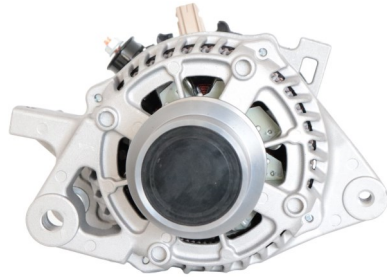

**PART No.** ALT2339CP

**PART No.** ALT2340CP

**PART No.** ALT2341CP

**PART No.** ALT2342CP

**OEM :** TG12C228  
**LUCAS :** LRA03728  
**DELCO :** DRA1103  
**ELSTOCK :**  
**BOSCH :**  
**HC :**  
**FITS :** CITROEN, DS AUTOMOBILES, OPEL, TOYOTA  
  
**TYPE :** Valeo TG12C  
**OUTPUT :** 12V, 120A  
**PULLEY/ TEETH :** PVR6  
**TRANSMISSION :**  
**ADD. INFO:** With Clutch Pulley  
**PRODUCT :** ALTERNATOR