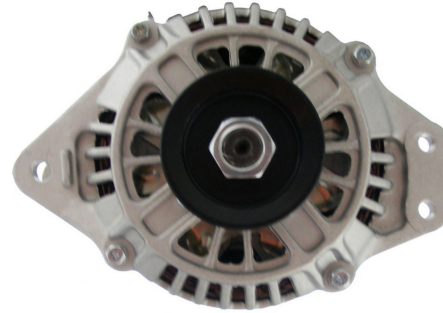

PART No. ALT170

PART No. ALT171

PART No. ALT173

PART No. ALT175

OEM : A14N102

LUCAS : LRA00933

DELCO : DRA3079/ DRA3246

ELSTOCK : 28-1709/ 28-1872

BOSCH : 0986039961

HC : CA838IR

FITS : RENAULT

TYPE : Valeo A14N

OUTPUT : 12V, 90A

PULLEY/ TEETH : PVR6

TRANSMISSION : Manual, Automatic

ADD. INFO:

PRODUCT : ALTERNATOR

OEM : A13N178

LUCAS : LRA00966

DELCO : DRA0174/ DRA3083

ELSTOCK : 28-0892/ 28-1567

BOSCH : 0986036880

HC : CA574IR/ CA625IR

FITS : VOLVO

TYPE : Valeo A13N

OUTPUT : 12V, 70A

PULLEY/ TEETH : PVR6

TRANSMISSION : Manual, Automatic

ADD. INFO:

PRODUCT : ALTERNATOR

OEM : A3T08293

LUCAS : LRA01387

DELCO : DRA3187/ DRA3188

ELSTOCK : 28-1677/ 28-1812

BOSCH : 0986044811/ 0986080690

HC : JA685IR/ JA870IR

FITS : HYUNDAI, MITSUBISHI

TYPE : Mitsubishi A3T

OUTPUT : 12V, 90A

PULLEY/ TEETH : PVR5

TRANSMISSION : Manual, Automatic

ADD. INFO:

PRODUCT : ALTERNATOR

OEM : LR160728

LUCAS : LRA02308

DELCO : DRA0145/ DRA4095

ELSTOCK : 28-2874/ 28-4797

BOSCH : 0986045681/ 0986080740

HC : CA1983IR/ JA1516IR

FITS : NISSAN

TYPE : Hitachi LR160

OUTPUT : 12V, 90A

PULLEY/ TEETH : Double V

TRANSMISSION : Manual

ADD. INFO:

PRODUCT : ALTERNATOR