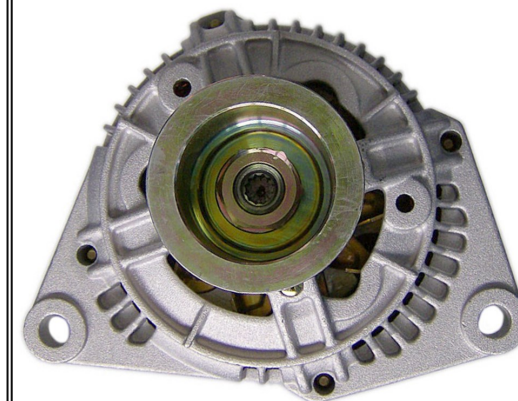

PART No. ALT400

PART No. ALT401CP

PART No. ALT404

PART No. ALT405

OEM : 0123320007
LUCAS : LRB00175
DELCO : DRA3269/ DRA8370/ DRA8390
ELSTOCK : 28-1929/ 28-2589/ 28-2633
BOSCH : 0986038370/ 0986038390/
0986038950
HC : CA736IR/ CA827IR/ CA828IR
FITS : AUDI, SEAT, SKODA, VW VOLKSWAGEN,
FORD,VAUXHALL

TYPE : Bosch 0123320
OUTPUT : 12V, 120A
PULLEY/ TEETH : PVR6
TRANSMISSION : Manual, Semi-Automatic,
Automatic
ADD. INFO:
PRODUCT : ALTERNATOR

OEM : 0123320041
LUCAS : LRB00301
DELCO : DRA9750/ DRB0180/ DRB0800
ELSTOCK : 28-2783/ 28-3770/ 28-5536
BOSCH : 0986039750/ 0986040180/
0986040800
HC : CA1209IR/ CA1395IR
FITS : MERCEDES TRUCK, MERCEDES-BENZ

TYPE : Bosch 0123320
OUTPUT : 12V, 90A
PULLEY/ TEETH : PVR6
TRANSMISSION : Manual, Automatic
ADD. INFO: With Clutch Pulley
PRODUCT : ALTERNATOR

OEM : 0123320002
LUCAS : LRB00146
DELCO : DRA3266/ DRA3267/ DRA3268
ELSTOCK : 28-1768/ 28-1920/ 28-1939
BOSCH : 0986038070/ 0986038380
HC : CA732IR/ CA733IR/ CA740IR
FITS : SEAT, VW VOLKSWAGEN, SKODA

TYPE : Bosch 0123320
OUTPUT : 12V, 90A
PULLEY/ TEETH : PVR6
TRANSMISSION : Manual, Automatic
ADD. INFO:
PRODUCT : ALTERNATOR

OEM : 0120485022
LUCAS : LRB00217
DELCO : DRA6820/ DRA8170/ DRB6000
ELSTOCK : 28-1953/ 28-1956/ 28-2538
BOSCH : 0986038170/ 0986046000
HC : CA833IR/ CA1062IR
FITS : MERCEDES, FENDT, JOHN DEERE, DAE-
WOO,SSANGYONG

TYPE : Bosch 0120485
OUTPUT : 12V, 90A
PULLEY/ TEETH : PVR6
TRANSMISSION : Manual, Automatic
ADD. INFO:
PRODUCT : ALTERNATOR