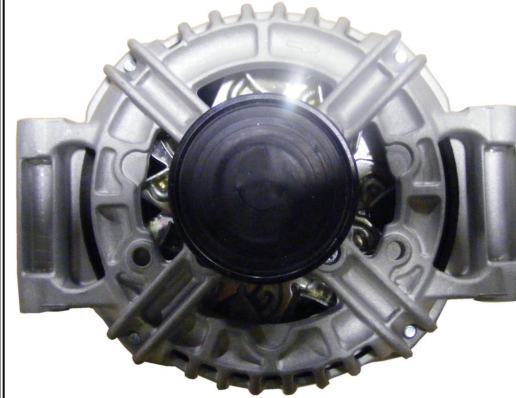

PART No. ALT2037

PART No. ALT2041

PART No. ALT2042CP

PART No. ALT2043

OEM : A2TB0091
LUCAS : LRA02925
DELCO : DRA3683/ DRA3864/ DRA4087
ELSTOCK : 27-2853/ 27-3829/ 27-5540
BOSCH : 0986045551
HC : JA1283
FITS : MAZDA

OEM : A11VI110
LUCAS : LRB00503
DELCO : DRA3914
ELSTOCK : 28-3965
BOSCH : 0986045261
HC : CA1637IR
FITS : NISSAN, RENAULT

OEM : 0124615018
LUCAS : LRA02547
DELCO : DRA0149/ DRB7460
ELSTOCK : 27-4720/ 27-4891
BOSCH : 0986047460
HC :
FITS : JEEP, CHRYSLER

OEM : 0121715006
LUCAS : LRA03573
DELCO : DRA0378/ DRB7670
ELSTOCK : 28-5723/ 28-6683
BOSCH : 0986047650/ 0986047670
HC :
FITS : MERCEDES-BENZ

TYPE : Mitsubishi A2TB
OUTPUT : 12V, 80A
PULLEY/ TEETH : PVR4
TRANSMISSION : Manual, Automatic
ADD. INFO:
PRODUCT : ALTERNATOR

TYPE : Valeo A11vi
OUTPUT : 12V, 75A
PULLEY/ TEETH : PVR3
TRANSMISSION : Manual
ADD. INFO:
PRODUCT : ALTERNATOR

TYPE : Bosch 0124615
OUTPUT : 12V, 150A
PULLEY/ TEETH : PVR6
TRANSMISSION : Manual, Automatic
ADD. INFO: Clutch Pulley, With external Regulator
PRODUCT : ALTERNATOR

TYPE : Bosch 0121715
OUTPUT : 12V, 180A
PULLEY/ TEETH : PVR6
TRANSMISSION : Automatic
ADD. INFO: OE REGULATOR
PRODUCT : ALTERNATOR