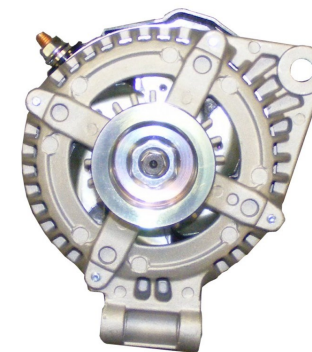

PART No. ALT615CP

PART No. ALT616CP

PART No. ALT617

PART No. ALT618

OEM : 104210-3950

LUCAS : LRA03372

DELCO : DRA1177

ELSTOCK : 28-5984

BOSCH :

HC :

FITS : LAND ROVER

TYPE : Nippondenso

OUTPUT : 12V, 150A

PULLEY/ TEETH : PVR8

TRANSMISSION : Automatic

ADD. INFO: With Clutch Pulley, Hairpin

PRODUCT : ALTERNATOR

OEM : 104210-2090

LUCAS :

DELCO :

ELSTOCK :

BOSCH :

HC :

FITS : TOYOTA

TYPE : Nippondenso

OUTPUT : 12V, 150A

PULLEY/ TEETH : PVR7

TRANSMISSION : Manual, Automatic

ADD. INFO: With Clutch Pulley, Hairpin

PRODUCT : ALTERNATOR

OEM : 104210-5470

LUCAS :

DELCO :

ELSTOCK :

BOSCH :

HC :

FITS : TOYOTA

TYPE : Nippondenso

OUTPUT : 12V, 150A

PULLEY/ TEETH : PVR9

TRANSMISSION :

ADD. INFO: Hairpin, OE Unit

PRODUCT : ALTERNATOR

OEM : 104210-3690

LUCAS : LRA02880

DELCO : DRA0629

ELSTOCK : 28-4997

BOSCH :

HC :

FITS : LAND ROVER

TYPE : Nippondenso

OUTPUT : 12V, 150A

PULLEY/ TEETH : PVR6

TRANSMISSION : Automatic

ADD. INFO: Hairpin

PRODUCT : ALTERNATOR