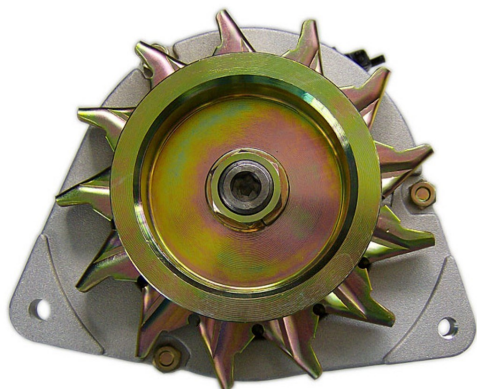

PART No. ALT145

PART No. ALT147

PART No. ALT148

PART No. ALT150

OEM : 24257D

LUCAS : LRA00520

DELCO : DRA3967

ELSTOCK : 28-3667

BOSCH :

HC : CA1692IR

FITS : FORD

TYPE : Lucas A127

OUTPUT : 12V, 75A

**PULLEY/ TEETH : PVR6
60mm**

TRANSMISSION : Manual

ADD. INFO: Pulley-80mm

PRODUCT : ALTERNATOR

OEM : 54022349

LUCAS : LRA00532

DELCO : RAA14941

ELSTOCK : 28-2707

BOSCH :

HC :

FITS : FORD

TYPE : Lucas A127

OUTPUT : 12V, 75A

PULLEY/ TEETH : PVR8

TRANSMISSION : Manual, CVT

ADD. INFO: Left Hand

PRODUCT : ALTERNATOR

OEM : 23862

LUCAS : LRA00640

DELCO : DRA1350/ DRA3220

ELSTOCK : 27-0723/ 28-0723

BOSCH : 0986033310

HC : CA96IR

FITS : FORD

TYPE : Lucas A127

OUTPUT : 12V, 75A

PULLEY/ TEETH : Single V

TRANSMISSION : Manual, Automatic, CVT

ADD. INFO: Right Hand

PRODUCT : ALTERNATOR

OEM : 54022318B

LUCAS : LRA00516

DELCO : DRA6100

ELSTOCK : 28-3583

BOSCH :

HC : CA594IR

FITS : FORD

TYPE : Lucas A127

OUTPUT : 12V, 75A

PULLEY/ TEETH : PVR6

TRANSMISSION : Manual, Automatic

ADD. INFO:

PRODUCT : ALTERNATOR