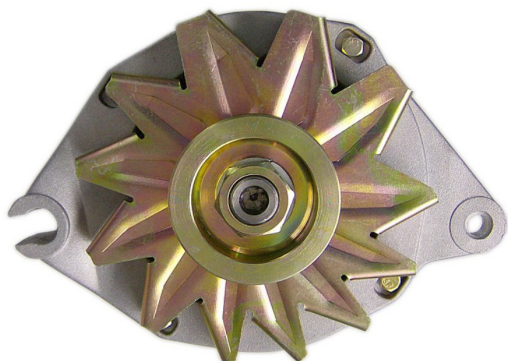

PART No. ALT329

PART No. ALT330

PART No. ALT331

PART No. ALT332CP

OEM : A13N95
LUCAS : LRA01428
DELCO : DRA2790/ DRA2793
ELSTOCK : 28-0802/ 28-0980/ 28-1915
BOSCH : 0986032790
HC : CA294IR/ CA380IR/ CA532IR
FITS : CITROEN, JCB, PEUGEOT, TALBOT, VETUS MARINE

TYPE : Valeo A13N
OUTPUT : 12V, 70A
PULLEY/ TEETH : PVR4
TRANSMISSION : Manual, Automatic
ADD. INFO:
PRODUCT : ALTERNATOR

OEM : A13N175
LUCAS : LRB00182
DELCO : DRA4831/ DRA4832
ELSTOCK : 28-0905/ 28-0914
BOSCH : 0986034830/ 0986036891
HC : CA359IR/ CA533IR
FITS : CITROEN, PEUGEOT

TYPE : Valeo A13N
OUTPUT : 12V, 70A
PULLEY/ TEETH : Single V
TRANSMISSION : Manual
ADD. INFO:
PRODUCT : ALTERNATOR

OEM : YC1U-10300EA
LUCAS : LRA03076
DELCO :
ELSTOCK : 28-5688
BOSCH :
HC :
FITS : LTI

TYPE : Visteon
OUTPUT : 12V, 95A
PULLEY/ TEETH : PVR7
TRANSMISSION : Manual
ADD. INFO: With Clutch Pulley (OE Pulley)
PRODUCT : ALTERNATOR

OEM : 1S7T-10300CA
LUCAS : LRA01150
DELCO : DRA4143
ELSTOCK : 27-3963
BOSCH : 0986049520
HC : CA1635IR
FITS : FORD

TYPE : Visteon
OUTPUT : 12V, 90A
PULLEY/ TEETH : PVR6
TRANSMISSION : Manual, Automatic
ADD. INFO: With Clutch Pulley
PRODUCT : ALTERNATOR