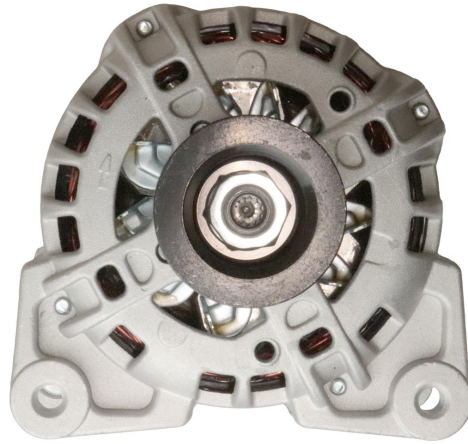

PART No. ALT2242CP

OEM : 0125711032

LUCAS : LRA03840

DELCO : DRA1383

ELSTOCK :

BOSCH :

HC :

FITS : MERCEDES-BENZ

TYPE : Bosch 0125711

OUTPUT : 12V, 150A

PULLEY/ TEETH : PVR6

TRANSMISSION :

ADD. INFO: With Clutch Pulley

PRODUCT : ALTERNATOR

PART No. ALT2243

OEM : TG9B053

LUCAS : LRA03590

DELCO : DRA0854/ DRA1220

ELSTOCK :

BOSCH :

HC : CA2098IR

FITS : DACIA, RENAULT

TYPE : Valeo TG9B

OUTPUT : 12V, 90A

PULLEY/ TEETH : PVR6

TRANSMISSION :

ADD. INFO:

PRODUCT : ALTERNATOR

PART No. ALT2244

OEM : TG11C039

LUCAS : LRA03222

DELCO : DRA0401/ RAA11512

ELSTOCK :

BOSCH : 0986080800

HC : CA2003IR

FITS : RENAULT

TYPE : Valeo TG11C

OUTPUT : 12V, 110A

PULLEY/ TEETH : PVR6

TRANSMISSION :

ADD. INFO:

PRODUCT : ALTERNATOR

PART No. ALT2245

OEM : TG17C020

LUCAS : LRA02364

DELCO : DRA0144

ELSTOCK : 28-4870

BOSCH : 0986080090

HC : CA1937IR

FITS : AUDI, VOLKSWAGEN

TYPE : Valeo TG17C

OUTPUT : 12V, 180A

PULLEY/ TEETH : PVR6

TRANSMISSION :

ADD. INFO:

PRODUCT : ALTERNATOR