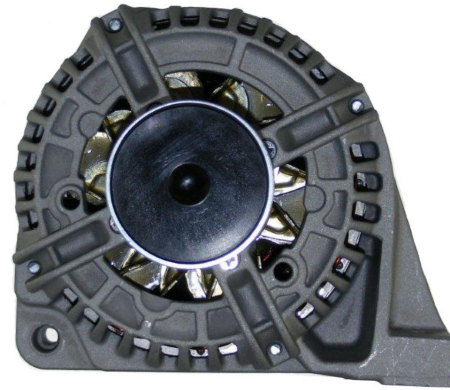

PART No. ALT471

PART No. ALT472

PART No. ALT473CP

PART No. ALT475

OEM : 0124325015
LUCAS : LRB00480
DELCO : DRA4067/ DRB1310/ DRB2620
ELSTOCK : 28-3639/ 28-3914/ 28-3917
BOSCH : 0986041310/ 0986049640
HC : CA1560IR/ CA1568IR/ CA1750IR
FITS : RENAULT, VW VOLKSWAGEN, SEAT, SKODA

TYPE : Bosch 0124325
OUTPUT : 12V, 90A
PULLEY/ TEETH : PVR6
TRANSMISSION : Manual, Semi-Automatic, Automatic
ADD. INFO:
PRODUCT : ALTERNATOR

OEM : 0124515050
LUCAS : LRA02204
DELCO : DRA4056/ DRB0390/ DRB1290
ELSTOCK : 28-2840/ 28-2927
BOSCH : 0986040390/ 0986041810
HC : CA1256IR/ CA1591IR
FITS : BMW

TYPE : Bosch 0124515
OUTPUT : 12V, 120A
PULLEY/ TEETH : PVR6
TRANSMISSION : Manual, Automatic
ADD. INFO:
PRODUCT : ALTERNATOR

OEM : 0124625003
LUCAS : LRA02224
DELCO : DRB1730/ DRB2840/ DRB7470
ELSTOCK : 28-3694/ 28-4641/ 28-4697
BOSCH : 0986041730/ 0986042840
HC : CA1439IR/ CA1673IR/ CA1988IR
FITS : VOLVO, VOLVO PENTA

TYPE : Bosch 0124625
OUTPUT : 12V, 160A
PULLEY/ TEETH : PVR6
TRANSMISSION : Manual, Semi-Automatic, Automatic
ADD. INFO: With Clutch Pulley
PRODUCT : ALTERNATOR

OEM : 0120465014
LUCAS : LRA01903
DELCO : DRA7380
ELSTOCK : 28-3779
BOSCH : 0986037380
HC : CA646IR
FITS : MERCEDES-BENZ

TYPE : Bosch 0120465
OUTPUT : 12V, 120A
PULLEY/ TEETH : PVR8
TRANSMISSION : Automatic
ADD. INFO:
PRODUCT : ALTERNATOR