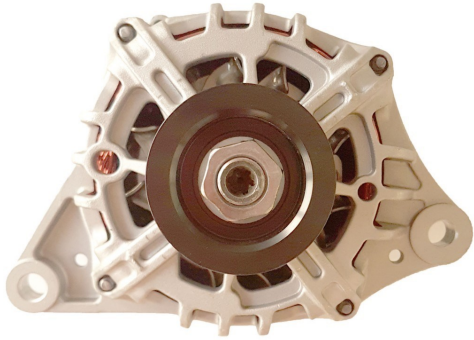

PART No. ALT2310

PART No. ALT2311CP

PART No. ALT2312CP

PART No. ALT2313CP

OEM : TG8S019
LUCAS : LRA02559
DELCO : DRA0206
ELSTOCK : 28-4903
BOSCH : 0986080680
HC : CA1963IR
FITS : NISSAN

OEM : 37300-2B760
LUCAS : LRA03704
DELCO : DRA1311
ELSTOCK : 28-6765
BOSCH : 0986083640
HC :
FITS : HYUNDAI, KIA

OEM : A2TJ1381
LUCAS : LRA03903
DELCO : DRA0858
ELSTOCK : 28-7513
BOSCH :
HC :
FITS : NISSAN

OEM : FG12S064
LUCAS : LRA03466
DELCO : DRA0877
ELSTOCK : 28-6576
BOSCH : 0986083120
HC :
FITS : OPEL, VAUXHALL

TYPE : Valeo TG8S
OUTPUT : 12V, 80A
PULLEY/ TEETH : PVR4
TRANSMISSION :
ADD. INFO:
PRODUCT : ALTERNATOR

TYPE : Nippondenso
OUTPUT : 12V, 110A
PULLEY/ TEETH : PVR6
TRANSMISSION :
ADD. INFO: With Clutch Pulley
PRODUCT : ALTERNATOR

TYPE : Mitsubishi A2TJ
OUTPUT : 12V, 110A
PULLEY/ TEETH : PVR6
TRANSMISSION :
ADD. INFO: With Clutch Pulley
PRODUCT : ALTERNATOR

TYPE : Valeo FG12S
OUTPUT : 12V, 130A
PULLEY/ TEETH : PVR6
TRANSMISSION :
ADD. INFO: With Clutch Pulley
PRODUCT : ALTERNATOR