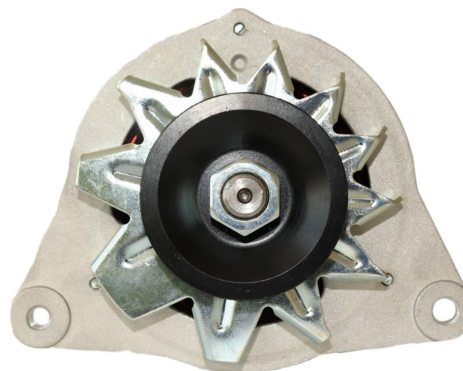

PART No. ALT310im

PART No. ALT312

PART No. ALT313

PART No. ALT319

OEM : 63321419

LUCAS : LRA01586

DELCO : DRA3455

ELSTOCK : 28-2728

BOSCH :

HC : CA1189IR

FITS : FIAT

TYPE : Marelli A127im

OUTPUT : 12V, 120A

PULLEY/ TEETH : PVR6

TRANSMISSION : Manual

ADD. INFO:

PRODUCT : ALTERNATOR

OEM : 0124525020

LUCAS : LRA03110

DELCO : DRA0522/ DRB6060/ DRB6210

ELSTOCK : 28-4774/ 28-4842/ 28-5722

BOSCH : 0986046210

HC : CA1700IR/ CA1837IR

FITS : FIAT, IVECO

TYPE : Bosch 0124525

OUTPUT : 12V, 150A

PULLEY/ TEETH : PVR7

TRANSMISSION : Manual, Semi-Automatic

ADD. INFO:

PRODUCT : ALTERNATOR

OEM : 23814

LUCAS : LRA00122

DELCO :

ELSTOCK : 28-0548

BOSCH :

HC : CA290IR

FITS : FORD CONSTRUCTION EQUIPMENT,
FORD TRACTOR, HEDEN FORK LIFT

TYPE : Lucas 18 ACR

OUTPUT : 12V, 50A

PULLEY/ TEETH : Single V

TRANSMISSION : Manual, Automatic

ADD. INFO:

PRODUCT : ALTERNATOR

OEM : 63320349

LUCAS : LRB00367

DELCO :

ELSTOCK :

BOSCH :

HC :

FITS : HYDERMA

TYPE : Marelli A127i

OUTPUT : 12V, 120A

PULLEY/ TEETH : Single V

TRANSMISSION :

ADD. INFO:

PRODUCT : ALTERNATOR