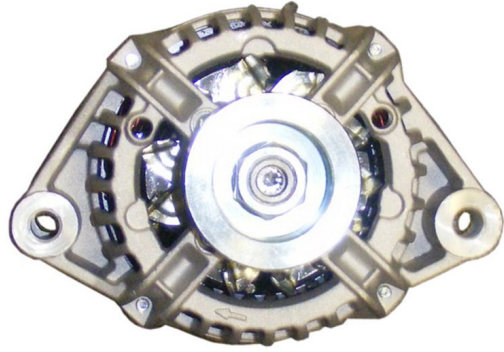

**TYPE :** Valeo SG12B  
**OUTPUT :** 12V, 120A  
**PULLEY/ TEETH :** PVR5  
**TRANSMISSION :** Manual, Semi-Automatic, Automatic, CVT  
**ADD. INFO:** With Clutch Pulley  
**PRODUCT :** ALTERNATOR

**PART No. ALT262**

**TYPE :** Nippondenso  
**OUTPUT :** 12V, 103A  
**PULLEY/ TEETH :** PVR4  
**TRANSMISSION :** Manual, Automatic  
**ADD. INFO:**  
**PRODUCT :** ALTERNATOR

**PART No. ALT266**

**OEM :** 1012117400  
**LUCAS :** LRA03000  
**DELCO :** DRA0459  
**ELSTOCK :** 28-5613  
**BOSCH :**  
**HC :** JA1797IR  
**FITS :** TOYOTA

**TYPE :** Nippondenso  
**OUTPUT :** 12V, 142A  
**PULLEY/ TEETH :** PVR7  
**TRANSMISSION :** Manual, Automatic  
**ADD. INFO:**  
**PRODUCT :** ALTERNATOR

**PART No. ALT267**

**PART No. ALT268**

**PART No. ALT269**