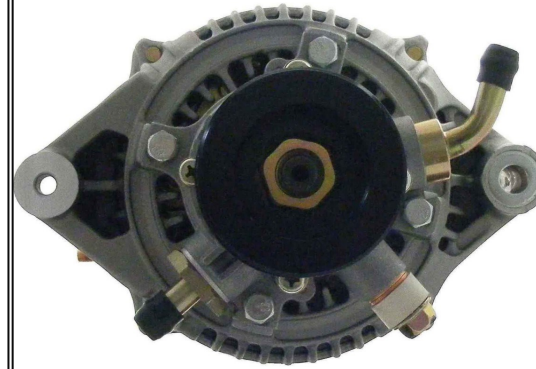

PART No. ALT333CP

PART No. ALT335CP

PART No. ALT336

PART No. ALT338

OEM : 0124525010
LUCAS : LRA02323
DELCO : DRB4460
ELSTOCK : 28-4818
BOSCH : 0986044460
HC : CA1678IR
FITS : AUDI, SKODA

OEM : 0124515088
LUCAS : LRA02362
DELCO : DRB5380
ELSTOCK : 28-4866
BOSCH : 0986045380
HC : CA1752IR
FITS : MERCEDES-BENZ

OEM : 100213-2391
LUCAS : LRB00369
DELCO : DRA3856
ELSTOCK : 28-3882
BOSCH : 0986046541
HC : JA1710IR
FITS : LAND ROVER

OEM : 100213-2790
LUCAS : LRB00257
DELCO : DRA3759
ELSTOCK : 28-3685
BOSCH : 0986046531
HC : JA1424IR
FITS : HONDA, LAND ROVER, MG, ROVER

TYPE : Bosch 0124525
OUTPUT : 12V, 140A
PULLEY/ TEETH : PVR5
TRANSMISSION : Manual, Automatic, CVT
ADD. INFO: With Clutch Pulley
PRODUCT : ALTERNATOR

TYPE : Bosch 0124515
OUTPUT : 12V, 150A
PULLEY/ TEETH : PVR7
TRANSMISSION : Manual, Automatic
ADD. INFO: COM Type, With Clutch Pulley
PRODUCT : ALTERNATOR

TYPE : Nippondenso
OUTPUT : 12V, 120A
PULLEY/ TEETH : PVR7
TRANSMISSION : Manual
ADD. INFO:
PRODUCT : ALTERNATOR

TYPE : Nippondenso
OUTPUT : 12V, 120A
PULLEY/ TEETH : PVR6
TRANSMISSION : Manual, Automatic, CVT
ADD. INFO:
PRODUCT : ALTERNATOR