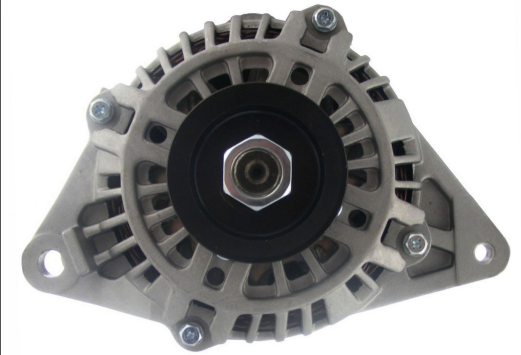

**TYPE :**       Lucas A127  
**OUTPUT :**     12V, 75A  
**PULLEY/ TEETH :** PVR3  
**TRANSMISSION :** Manual, Automatic  
**ADD. INFO:**  
**PRODUCT :**    ALTERNATOR

**PART No. ALT160**

**PART No. ALT161**

**TYPE : Hitachi LR160**

**OUTPUT : 12V, 90A**

**PULLEY/ TEETH : Double V**

**TRANSMISSION : Manual**

**ADD. INFO:**

**PRODUCT : ALTERNATOR**

**PART No. ALT178**

**PART No. ALT182**