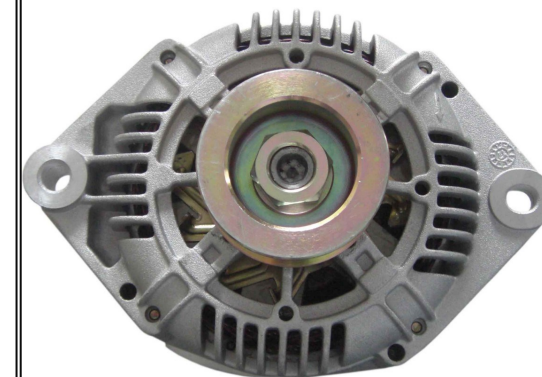

PART No. ALT808

PART No. ALT810

PART No. ALT811

PART No. ALT812

OEM : A13VI78
LUCAS : LRA01721
DELCO : DRB0380
ELSTOCK : 28-2815/ 28-2986
BOSCH : 0986040380
HC : CA1261IR/ CA1398IR
FITS : BMW

TYPE : Valeo A13Vi
OUTPUT : 12V, 110A
PULLEY/ TEETH : PVR6
TRANSMISSION : Manual, Automatic
ADD. INFO:
PRODUCT : ALTERNATOR

OEM : A13VI211
LUCAS : LRB00462
DELCO : DRA3726/ DRA3727/ DRA3783
ELSTOCK : 28-2895/ 28-3629/ 28-4506
BOSCH : 0986042201
HC : CA1303IR/ CA1308IR/ CA1309IR
FITS : RENAULT, VOLVO

TYPE : Valeo A13Vi
OUTPUT : 12V, 120A
PULLEY/ TEETH : PVR6
TRANSMISSION : Manual, Automatic
ADD. INFO:
PRODUCT : ALTERNATOR

OEM : A13VI45
LUCAS : LRB00247
DELCO : DRA3273/ DRA3488/ DRA3724
ELSTOCK : 28-2636/ 28-2675/ 28-3514
BOSCH : 0986041351/ 0986041371/
0986041441
HC : CA848IR/ CA1079IR/ CA1200IR
FITS : RENAULT

TYPE : Valeo A13Vi
OUTPUT : 12V, 110A
PULLEY/ TEETH : PVR6
TRANSMISSION : Manual, Automatic
ADD. INFO:
PRODUCT : ALTERNATOR

OEM : A11VI88
LUCAS : LRB00400
DELCO : DRA3719
ELSTOCK : 28-2929
BOSCH : 0986042191
HC : CA1304IR
FITS : OPEL, RENAULT, VAUXHALL

TYPE : Valeo A11vi
OUTPUT : 12V, 110A
PULLEY/ TEETH : PVR6
TRANSMISSION : Manual, Automatic
ADD. INFO:
PRODUCT : ALTERNATOR