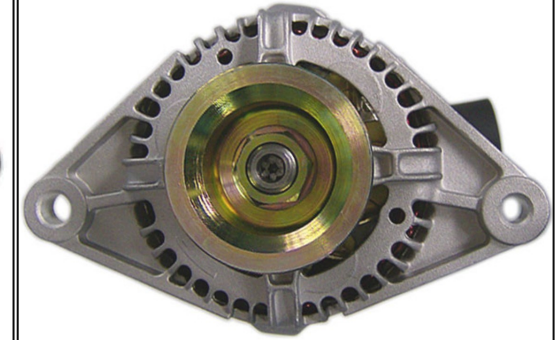

**TYPE : Marelli A115i**  
**OUTPUT : 12V, 95A**  
**PULLEY/ TEETH : PVR6**  
**TRANSMISSION : Manual, Automatic, CVT**  
**ADD. INFO:**  
**PRODUCT : ALTERNATOR**

**PART No. ALT126**

**PART No. ALT127**

**OEM :** 63321276  
**LUCAS :** LRB00292  
**DELCO :** DRA3646  
**ELSTOCK :** 28-2845  
**BOSCH :**  
**HC :** CA1258IR  
**FITS :** FIAT

**OEM :** 63321239  
**LUCAS :** LRB00314  
**DELCO :** DRA3583/ DRA3757  
**ELSTOCK :** 28-2849/ 28-3568  
**BOSCH :** 0986044621  
**HC :** CA1318IR/ CA1487IR  
**FITS :** MG, ROVER

**TYPE :** Marelli A115i  
**OUTPUT :** 12V, 95A  
**PULLEY/ TEETH :** PVR5  
**TRANSMISSION :** Manual  
**ADD. INFO:**  
**PRODUCT :** ALTERNATOR

**TYPE :** Marelli A115i  
**OUTPUT :** 12V, 95A  
**PULLEY/ TEETH :** PVR5  
**TRANSMISSION :** Manual, Automatic  
**ADD. INFO:**  
**PRODUCT :** ALTERNATOR

**TYPE :** Marelli A115i  
**OUTPUT :** 12V, 95A  
**PULLEY/ TEETH :** PVR5  
**TRANSMISSION :** Manual  
**ADD. INFO:**  
**PRODUCT :** ALTERNATOR

**TYPE :** Marelli A115i  
**OUTPUT :** 12V, 95A  
**PULLEY/ TEETH :** PVR5  
**TRANSMISSION :** Manual, Automatic, CVT  
**ADD. INFO:**  
**PRODUCT :** ALTERNATOR