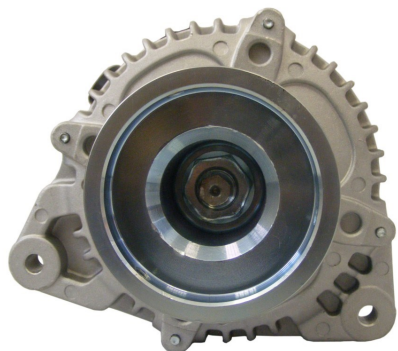

PART No. ALT394

PART No. ALT396CP

PART No. ALT397

PART No. ALT398

OEM : 1042102730
LUCAS : LRA02911
DELCO : DRA0084/ DRA0087/ DRA0098
ELSTOCK : 27-5525/ 27-5526/ 27-5527
BOSCH : 0986081090/ 0986081140
HC : CA1941IR/ CA1999IR
FITS : FORD

OEM : 1042102740
LUCAS : LRA03143
DELCO : DRA0085/ DRA0088
ELSTOCK : 27-5755/ 27-6566
BOSCH :
HC :
FITS : FORD

OEM : A13VI118
LUCAS : LRB00219
DELCO : DRA3528/ DRA3753/ DRA8630
ELSTOCK : 28-1668/ 28-2667
BOSCH : 0986040370/ 0986041100
HC : CA1088IR
FITS : RENAULT, VOLVO

OEM : A004TA8191
LUCAS : LRA03548
DELCO : DRA0363
ELSTOCK : 48-6654/ 48-6658
BOSCH :
HC :
FITS : KHD ENGINES & RENAULT TRUCK

TYPE : Nippondenso
OUTPUT : 12V, 150A
PULLEY/ TEETH : Coupling
TRANSMISSION : Manual
ADD. INFO:
PRODUCT : ALTERNATOR

TYPE : Nippondenso
OUTPUT : 12V, 150A
PULLEY/ TEETH : PVR6
TRANSMISSION : Manual
ADD. INFO: With Clutch Pulley
PRODUCT : ALTERNATOR

TYPE : Valeo A13Vi
OUTPUT : 12V, 120A
PULLEY/ TEETH : PVR6
TRANSMISSION : Manual, Automatic
ADD. INFO:
PRODUCT : ALTERNATOR

TYPE : Mitsubishi A4TA
OUTPUT : 24V, 100A
PULLEY/ TEETH : PVR10
TRANSMISSION :
ADD. INFO:
PRODUCT : ALTERNATOR