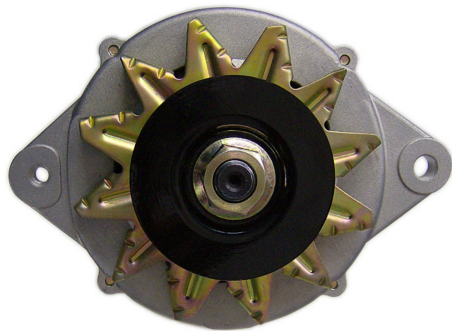

**FITS :** HYDERMA

**TYPE :** Marelli A127i

**OUTPUT :** 12V, 120A

**PULLEY/ TEETH :** Single V

**TRANSMISSION :**

**ADD. INFO:**

**PRODUCT :** ALTERNATOR

**PART No. ALT320**