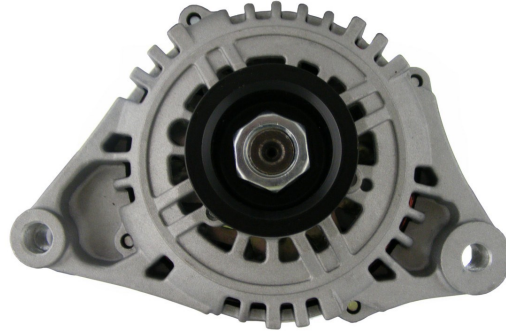

PART No. ALT186

PART No. ALT187

PART No. ALT188CP

PART No. ALT189

OEM : A11VI101
LUCAS : LRA02142
DELCO : DRA3814
ELSTOCK : 28-4589
BOSCH :
HC : CA1497IR
FITS : CITROEN, PEUGEOT

TYPE : Valeo A11vi
OUTPUT : 12V, 70A
PULLEY/ TEETH : Single V
TRANSMISSION : Manual, Automatic
ADD. INFO:
PRODUCT : ALTERNATOR

OEM : LR165714
LUCAS : LRA02152
DELCO : DRA3947
ELSTOCK : 28-4602
BOSCH : 0986080210
HC : JA1790IR
FITS : NISSAN

TYPE : Hitachi LR165
OUTPUT : 12V, 65A
PULLEY/ TEETH : PVR6
TRANSMISSION : Manual, CVT
ADD. INFO:
PRODUCT : ALTERNATOR

OEM : TG12C033
LUCAS : LRA03025
DELCO : DRA0221/ DRA0355/ DRA0991
ELSTOCK : 28-5637/ 28-5659
BOSCH : 0986081060/ 0986081310
HC : CA1906IR/ CA1938IR
FITS : HYUNDAI, KIA

TYPE : Valeo TG12C
OUTPUT : 12V, 120A
PULLEY/ TEETH : PVR5
TRANSMISSION : Manual, Automatic
ADD. INFO: With Clutch Pulley
PRODUCT : ALTERNATOR

OEM : LR190750
LUCAS : LRA02221
DELCO : DRA0349
ELSTOCK : 28-4692
BOSCH :
HC :
FITS : ISUZU, OPEL

TYPE : Hitachi LR190
OUTPUT : 12V, 90A
PULLEY/ TEETH : Double V
TRANSMISSION : Manual, Automatic
ADD. INFO:
PRODUCT : ALTERNATOR