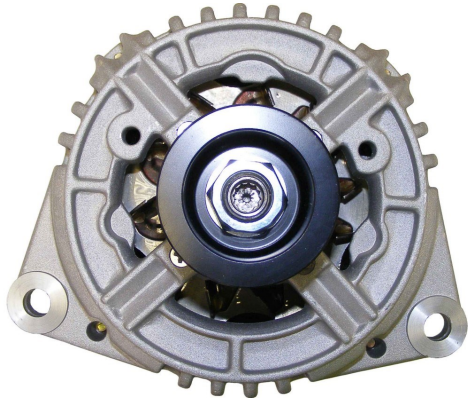

**OUTPUT : 12V, 120A**

**PULLEY/ TEETH : PVR5**

**TRANSMISSION : Manual, Automatic**

**ADD. INFO: With Clutch Pulley**

**PRODUCT : ALTERNATOR**

**PART No. ALT437**

**PART No. ALT440**

**PART No. ALT441**