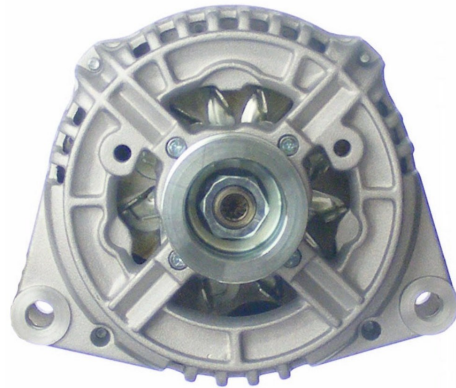

PART No. ALT375

PART No. ALT376

PART No. ALT377

PART No. ALT378CP

OEM : LR160727

LUCAS : LRA02836

DELCO :

ELSTOCK : 28-4954

BOSCH :

HC : JA1423IR

FITS : NISSAN

TYPE : Hitachi LR160

OUTPUT : 12V, 60A

PULLEY/ TEETH : Single V

TRANSMISSION : Manual

ADD. INFO:

PRODUCT : ALTERNATOR

OEM : 0123520006

LUCAS : LRA02094

DELCO : DRA0399/ DRB1520

ELSTOCK : 28-3680/ 28-4531/ 28-4534

BOSCH : 0986041520

HC : CA1845IR

FITS : MERCEDES-BENZ

TYPE : Bosch 0123520

OUTPUT : 12V, 150A

PULLEY/ TEETH : PVR6

TRANSMISSION : Manual, Automatic

ADD. INFO:

PRODUCT : ALTERNATOR

OEM : 0123500006

LUCAS : LRB00376

DELCO : DRA4205/ DRA9170/ DRB0370

ELSTOCK : 28-2626/ 28-2880/ 28-4686

BOSCH : 0986039170

HC : CA1056IR/ CA1096IR/ CA1655IR

FITS : RENAULT, VOLVO

TYPE : Bosch 0123500

OUTPUT : 12V, 120A

PULLEY/ TEETH : PVR6

TRANSMISSION : Manual, Automatic

ADD. INFO:

PRODUCT : ALTERNATOR

OEM : 0124525057

LUCAS : LRA03081

DELCO : DRB6520/ DRB7140

ELSTOCK : 28-4975/ 28-5693

BOSCH : 0986046520/ 0986047140

HC :

FITS : PORSCHE

TYPE : Bosch 0124525

OUTPUT : 12V, 150A

PULLEY/ TEETH : PVR6

TRANSMISSION : Manual, Automatic

ADD. INFO: With Clutch Pulley

PRODUCT : ALTERNATOR