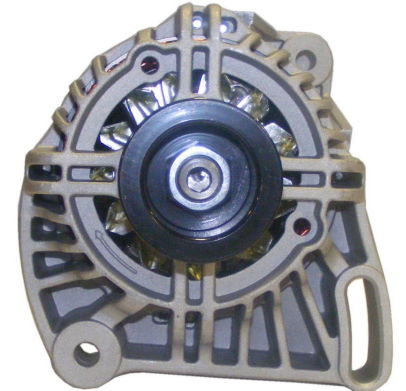

PART No. ALT2062

PART No. ALT2063

PART No. ALT2064CP

PART No. ALT2065

OEM : A4TR5591
LUCAS : LRA03448
DELCO : DRA0841/ DRA0842/ DRA1139
ELSTOCK : 28-6838/ 48-6555/ 48-6556
BOSCH : 0986081870
HC : CA2111IR
FITS : RENAULT TRUCK

OEM : A2TB7591
LUCAS : LRA02355
DELCO : DRA4276
ELSTOCK : 28-4857
BOSCH :
HC : JA1728IR
FITS : HONDA

OEM : 0121615014
LUCAS : LRA03098
DELCO : DRA0052
ELSTOCK : 28-5710
BOSCH : 0986080810
HC : CA1967IR
FITS : FORD, VOLVO

OEM : 102211-8680
LUCAS : LRA03486
DELCO : DRA0133/ DRA1194
ELSTOCK : 28-5674/ 28-6535/ 28-6596
BOSCH : 0986080560
HC : CA1886IR/ CA2094IR
FITS : ALFA ROMEO, FIAT, FORD, LANCIA

TYPE : Mitsubishi A4TR
OUTPUT : 24V, 110A
PULLEY/ TEETH : PVR8
TRANSMISSION :
ADD. INFO:
PRODUCT : ALTERNATOR

TYPE : Mitsubishi A2TB
OUTPUT : 12V, 70A
PULLEY/ TEETH : PVR7
TRANSMISSION : Manual, Automatic
ADD. INFO:
PRODUCT : ALTERNATOR

TYPE : Bosch 0121615
OUTPUT : 12V, 150A
PULLEY/ TEETH : PVR5
TRANSMISSION : Manual, Semi-Automatic, Automatic
ADD. INFO: OE REGULATOR, With Clutch Pulley
PRODUCT : ALTERNATOR

TYPE : Nippondenso
OUTPUT : 12V, 90A
PULLEY/ TEETH : PVR4
TRANSMISSION : Manual, Semi-Automatic
ADD. INFO:
PRODUCT : ALTERNATOR