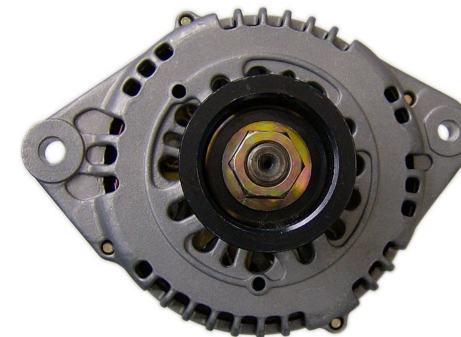

PART No. ALT328

OEM : LR1100-502
LUCAS : LRB00487
DELCO : DRA3794
ELSTOCK : 28-3839
BOSCH : 0986043981
HC : JA1521IR
FITS : HONDA, OPEL, VAUXHALL

TYPE : Hitachi LR1100
OUTPUT : 12V, 100A
PULLEY/ TEETH : PVR6
TRANSMISSION : Manual
ADD. INFO:
PRODUCT : ALTERNATOR