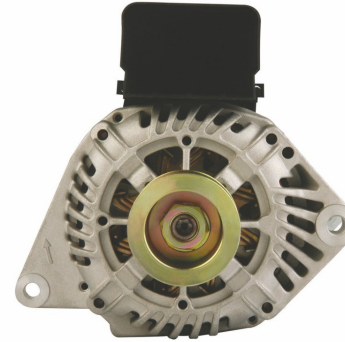

PART No. ALT803

PART No. ALT805

PART No. ALT806

PART No. ALT807

OEM : A11VI94
LUCAS : LRB00460
DELCO : DRA0304/ DRA3723/ DRA4048
ELSTOCK : 28-3655/ 28-3938/ 28-3974
BOSCH : 0986080220/ 0986080930
HC : CA1484IR/ CA1628IR/ CA1771IR
FITS : RENAULT, DACIA

TYPE : Valeo A11vi
OUTPUT : 12V, 110A
PULLEY/ TEETH : PVR6
TRANSMISSION : Manual, Semi-Automatic, Automatic
ADD. INFO:
PRODUCT : ALTERNATOR

OEM : A11VI48
LUCAS : LRB00184
DELCO : DRA3233/ DRA3234/ DRA3244
ELSTOCK : 28-1864/ 28-1962/ 28-2690
BOSCH : 0986039931
HC : CA638IR/ CA730IR/ CA820IR
FITS : CITROEN, FIAT, LANCIA, PEUGEOT, SUZUKI

TYPE : Valeo A11vi
OUTPUT : 12V, 110A
PULLEY/ TEETH : PVR6
TRANSMISSION : Manual, Automatic
ADD. INFO:
PRODUCT : ALTERNATOR

OEM : A11VI62
LUCAS : LRB00289
DELCO : DRA3359/ DRA3363
ELSTOCK : 28-2598/ 28-2627
BOSCH : 0986039851/ 0986040710
HC : CA913IR/ CA914IR
FITS : RENAULT

TYPE : Valeo A11vi
OUTPUT : 12V, 110A
PULLEY/ TEETH : PVR6
TRANSMISSION : Manual
ADD. INFO:
PRODUCT : ALTERNATOR

OEM : A13VI153
LUCAS : LRB00202
DELCO : DRA3357/ DRA3358/ DRA3539
ELSTOCK : 28-1911/ 28-2607/ 28-2729
BOSCH : 0986040010/ 0986040810
HC : CA896IR/ CA1036IR
FITS : RENAULT, MITSUBISHI, VOLVO, VAUXHALL

TYPE : Valeo A13Vi
OUTPUT : 12V, 110A
PULLEY/ TEETH : PVR6
TRANSMISSION : Manual, Automatic
ADD. INFO:
PRODUCT : ALTERNATOR