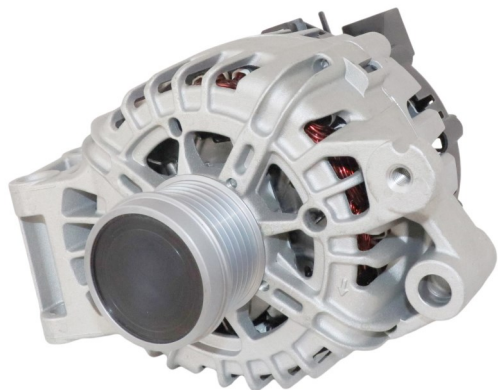

**PART No. ALT2370CP**

**OEM : TG12C066**  
**LUCAS : LRA03928**  
**DELCO : DRA1042**  
**ELSTOCK :**  
**BOSCH :**  
**HC :**  
**FITS : CHEVROLET, OPEL, SAAB, VAUXHALL**

**TYPE : Valeo TG12C**  
**OUTPUT : 12V, 120A**  
**PULLEY/ TEETH : PVR6**  
**TRANSMISSION :**  
**ADD. INFO: With Clutch Pulley**  
**PRODUCT : ALTERNATOR**