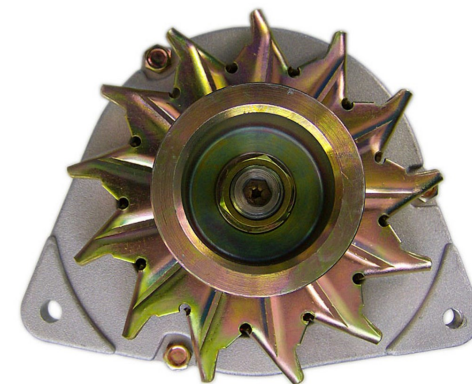

PART No. ALT134

PART No. ALT135

PART No. ALT136

PART No. ALT137

OEM : 63341679
LUCAS : LRA03182
DELCO : DRA3648
ELSTOCK : 27-3515/ 27-5794
BOSCH : 0986044701
HC : CA1340IR
FITS : FORD

OEM : 63341678
LUCAS : LRB00358
DELCO : DRA3649
ELSTOCK : 27-3789
BOSCH : 0986044671
HC : CA1483IR
FITS : FORD

OEM : A11VI43
LUCAS : LRA00901
DELCO : DRA3238/ DRA3243
ELSTOCK : 28-1661/ 28-1662
BOSCH : 0986038710/ 0986038730
HC : CA617IR/ CA618IR
FITS : CITROEN, PEUGEOT

OEM : 54022330
LUCAS : LRB00159
DELCO :
ELSTOCK : 28-5537
BOSCH : 0986036211
HC :
FITS : FORD

TYPE : Marelli A115i
OUTPUT : 12V, 110A
PULLEY/ TEETH : PVR6
TRANSMISSION : Manual, Automatic
ADD. INFO:
PRODUCT : ALTERNATOR

TYPE : Marelli A115i
OUTPUT : 12V, 95A
PULLEY/ TEETH : PVR6
TRANSMISSION : Manual, Automatic
ADD. INFO:
PRODUCT : ALTERNATOR

TYPE : Valeo A11vi
OUTPUT : 12V, 95A
PULLEY/ TEETH : Single V
TRANSMISSION : Manual, Automatic
ADD. INFO:
PRODUCT : ALTERNATOR

TYPE : Lucas A127
OUTPUT : 12V, 75A
PULLEY/ TEETH : PVR5
60mm
TRANSMISSION : Manual
ADD. INFO:
PRODUCT : ALTERNATOR