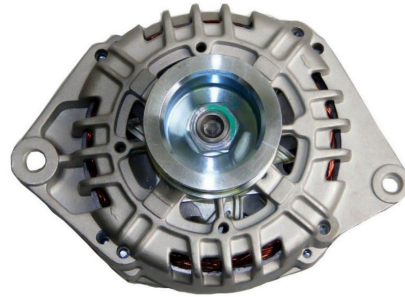

PART No. ALT856CP

PART No. ALT857

PART No. ALT858CP

PART No. ALT859CP

OEM : A13VI257
LUCAS : LRA01851
DELCO : DRA3865
ELSTOCK : 28-3704
BOSCH : 0986045181
HC : CA1390IR
FITS : MERCEDES-BENZ

OEM : SG12B040
LUCAS : LRA02868
DELCO : DRA0041/ DRA4257/ DRA4267
ELSTOCK : 28-4603/ 28-4689/ 28-4984
BOSCH : 0986049061/ 0986080030
HC : CA1643IR/ CA1781IR/ CA2037IR
FITS : CITROEN, FIAT, PEUGEOT

OEM : 0124625022
LUCAS : LRA03005
DELCO : DRB7490
ELSTOCK : 28-5618
BOSCH : 0986047490
HC : CA1840IR
FITS : MERCEDES-BENZ

OEM : 0124625006
LUCAS : LRA02247
DELCO : DRB6320
ELSTOCK : 28-4725
BOSCH : 0986046320
HC : CA1846IR
FITS : MERCEDES-BENZ

TYPE : Valeo A13Vi
OUTPUT : 12V, 90A
PULLEY/ TEETH : PVR5
TRANSMISSION : Manual, Semi-Automatic, Automatic
ADD. INFO: With Clutch Pulley
PRODUCT : ALTERNATOR

TYPE : Valeo SG12B
OUTPUT : 12V, 160A
PULLEY/ TEETH : PVR6
TRANSMISSION : Manual
ADD. INFO:
PRODUCT : ALTERNATOR

TYPE : Bosch 0124625
OUTPUT : 12V, 200A
PULLEY/ TEETH : PVR6
TRANSMISSION : Manual, Automatic
ADD. INFO: OE REGULATOR, With Clutch Pulley
PRODUCT : ALTERNATOR

TYPE : Bosch 0124625
OUTPUT : 12V, 200A
PULLEY/ TEETH : PVR6
TRANSMISSION : Manual, Automatic
ADD. INFO: With Clutch Pulley
PRODUCT : ALTERNATOR