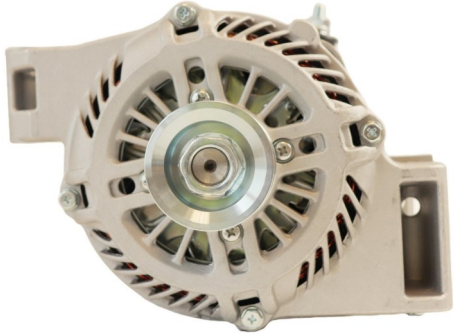

PART No. ALT2306

PART No. ALT2307CP

PART No. ALT2308CP

PART No. ALT2309CP

OEM : A3TG1391
LUCAS : LRA02915
DELCO : DRA0109
ELSTOCK : 27-5529
BOSCH : 0986081300
HC : JA1902
FITS : MAZDA

OEM : TG14C104
LUCAS : LRA03658
DELCO : DRA1221
ELSTOCK : 28-6798
BOSCH :
HC :
FITS : AUDI, SEAT, SKODA, VOLKSWAGEN

OEM : 104210-6394
LUCAS : LRA03709
DELCO : DRA1478
ELSTOCK : 28-6820
BOSCH :
HC :
FITS : BMW

OEM : 104210-6483
LUCAS : LRA04134
DELCO : DRA1759
ELSTOCK : 28-7743
BOSCH :
HC :
FITS : LAND ROVER

TYPE : Mitsubishi A3TG
OUTPUT : 12V, 90A
PULLEY/ TEETH : PVR6
TRANSMISSION :
ADD. INFO:
PRODUCT : ALTERNATOR

TYPE : Valeo TG14C
OUTPUT : 12V, 140A
PULLEY/ TEETH : PVR6
TRANSMISSION :
ADD. INFO: With Clutch Pulley
PRODUCT : ALTERNATOR

TYPE : Nippondenso
OUTPUT : 12V, 170A
PULLEY/ TEETH : PVR6
TRANSMISSION :
ADD. INFO: With Clutch Pulley
PRODUCT : ALTERNATOR

TYPE : Nippondenso
OUTPUT : 12V, 180A
PULLEY/ TEETH : PVR6
TRANSMISSION :
ADD. INFO: With Clutch Pulley
PRODUCT : ALTERNATOR