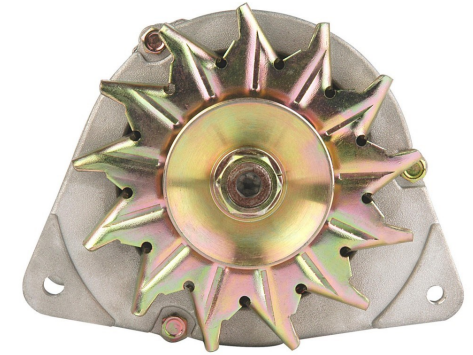

**TYPE :** Delco  
**OUTPUT :** 12V, 120A  
**PULLEY/ TEETH :** PVR6  
**TRANSMISSION :** Manual, Automatic  
**ADD. INFO:**  
**PRODUCT :** ALTERNATOR

**TYPE :** Delco  
**OUTPUT :** 12V, 120A  
**PULLEY/ TEETH :** PVR6  
**TRANSMISSION :** Manual, Automatic  
**ADD. INFO:**  
**PRODUCT :** ALTERNATOR

**OEM :** 54022322  
**LUCAS :** LRA00518  
**DELCO :** DRA6150  
**ELSTOCK :** 28-1572/ 28-1819  
**BOSCH :** 0986036150  
**HC :** CA562IR  
**FITS :** FORD

**TYPE :** Lucas A127  
**OUTPUT :** 12V, 75A  
**PULLEY/ TEETH :** Single V  
**TRANSMISSION :** Manual, Automatic, CVT  
**ADD. INFO:**  
**PRODUCT :** ALTERNATOR

**TYPE :** Lucas A127  
**OUTPUT :** 12V, 75A  
**PULLEY/ TEETH :** PVR6  
60mm  
**TRANSMISSION :** Manual, Automatic  
**ADD. INFO:** Pulley-60mm  
**PRODUCT :** ALTERNATOR

**PART No. ALT108**

**PART No. ALT109**