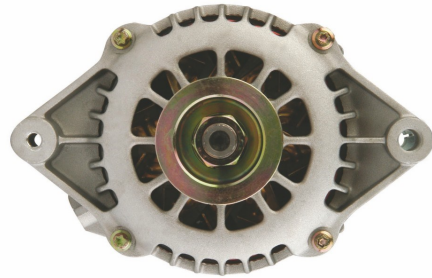

**TYPE :** Lucas A127  
**OUTPUT :** 12V, 75A  
**PULLEY/ TEETH :** PVR5  
60mm  
**TRANSMISSION :** Manual  
**ADD. INFO:**  
**PRODUCT :** ALTERNATOR

**PART No. ALT138**

**PART No. ALT141**

**PART No. ALT143**

**TYPE :**       Hitachi LR170  
**OUTPUT :**     12V, 70A  
**PULLEY/ TEETH :** Double V  
**TRANSMISSION :** Manual, Automatic  
**ADD. INFO:** With 50CC Pump  
**PRODUCT :**    ALTERNATOR

**OEM :**     LR170-505  
**LUCAS :**    LRB00303  
**DELCO :**    DRA3545  
**ELSTOCK :**    28-2772  
**BOSCH :**    0986041791  
**HC :**        JA1172IR  
**FITS :** OPEL, VAUXHALL

**TYPE :**       Hitachi LR170  
**OUTPUT :**     12V, 70A  
**PULLEY/ TEETH :** Single V  
**TRANSMISSION :** Manual  
**ADD. INFO:**  
**PRODUCT :**    ALTERNATOR

**OEM :**     LR170-420  
**LUCAS :**    LRB00154  
**DELCO :**    DRA3296  
**ELSTOCK :**    28-1896  
**BOSCH :**    0986041771  
**HC :**        JA863IR  
**FITS :** OPEL, VAUXHALL

**TYPE :**       Lucas A127  
**OUTPUT :**     12V, 75A  
**PULLEY/ TEETH :** PVR3  
**TRANSMISSION :** Manual, Automatic  
**ADD. INFO:**  
**PRODUCT :**    ALTERNATOR

**PART No. ALT160**

**PART No. ALT161**