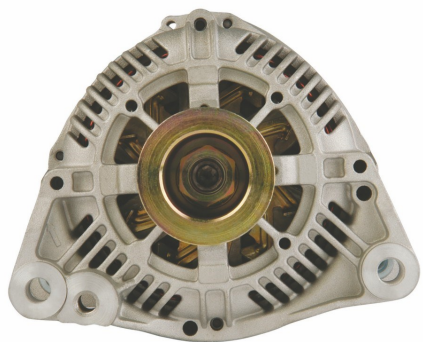

PART No. ALT808

PART No. ALT810

PART No. ALT811

PART No. ALT812

OEM : A13VI78
LUCAS : LRA01721
DELCO : DRB0380
ELSTOCK : 28-2815/ 28-2986
BOSCH : 0986040380
HC : CA1261IR/ CA1398IR
FITS : BMW

TYPE : Valeo A13Vi
OUTPUT : 12V, 110A
PULLEY/ TEETH : PVR6
TRANSMISSION : Manual, Automatic
ADD. INFO:
PRODUCT : ALTERNATOR

OEM : A13VI211
LUCAS : LRB00462
DELCO : DRA3726/ DRA3727/ DRA3783
ELSTOCK : 28-2895/ 28-3629/ 28-4506
BOSCH : 0986042201
HC : CA1303IR/ CA1308IR/ CA1309IR
FITS : RENAULT, VOLVO

TYPE : Valeo A13Vi
OUTPUT : 12V, 120A
PULLEY/ TEETH : PVR6
TRANSMISSION : Manual, Automatic
ADD. INFO:
PRODUCT : ALTERNATOR

OEM : A13VI45
LUCAS : LRB00247
DELCO : DRA3273/ DRA3488/ DRA3724
ELSTOCK : 28-2636/ 28-2675/ 28-3514
BOSCH : 0986041351/ 0986041371/
0986041441
HC : CA848IR/ CA1079IR/ CA1200IR
FITS : RENAULT

TYPE : Valeo A13Vi
OUTPUT : 12V, 110A
PULLEY/ TEETH : PVR6
TRANSMISSION : Manual, Automatic
ADD. INFO:
PRODUCT : ALTERNATOR

OEM : A11VI88
LUCAS : LRB00400
DELCO : DRA3719
ELSTOCK : 28-2929
BOSCH : 0986042191
HC : CA1304IR
FITS : OPEL, RENAULT, VAUXHALL

TYPE : Valeo A11vi
OUTPUT : 12V, 110A
PULLEY/ TEETH : PVR6
TRANSMISSION : Manual, Automatic
ADD. INFO:
PRODUCT : ALTERNATOR