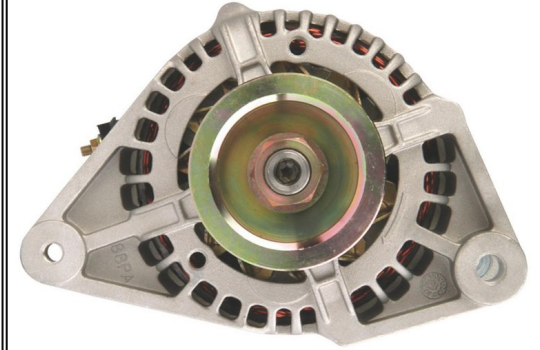

**TYPE :** Lucas A127  
**OUTPUT :** 12V, 75A  
**PULLEY/ TEETH :** PVR6  
60mm  
**TRANSMISSION :** Manual, Automatic  
**ADD. INFO:** Pulley-60mm  
**PRODUCT :** ALTERNATOR

**PART No. ALT108**

**PART No. ALT109**

**TYPE :** Lucas A127  
**OUTPUT :** 12V, 75A  
**PULLEY/ TEETH :** Single V  
**TRANSMISSION :** Manual, Automatic, CVT  
**ADD. INFO:** Left Hand  
**PRODUCT :** ALTERNATOR

**PART No. ALT112**

**PART No. ALT113**

**DELCO : DRA4197**

**ELSTOCK : 28-4704**

**BOSCH : 0986080110**

**HC : CA1850IR**

**FITS : CITROEN, PEUGEOT, RENAULT**

**TYPE : Valeo SG15S**

**OUTPUT : 12V, 150A**

**PULLEY/ TEETH : PVR6**

**HC : CA890IR/ CA1830IR/ CA1844IR**

**FITS : FIAT, LANCIA**

**TYPE : Marelli A115i**

**OUTPUT : 12V, 95A**

**PULLEY/ TEETH : PVR4**

**TRANSMISSION : Manual, CVT**

**ADD. INFO:**

**PRODUCT : ALTERNATOR**