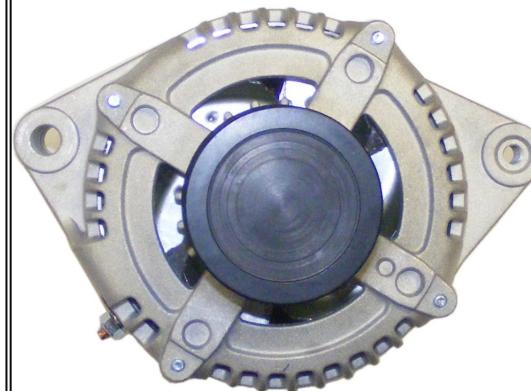

**HC :**

**FITS : JAGUAR**

**TYPE : Nippondenso**

**OUTPUT : 12V, 150A**

**PULLEY/ TEETH : PVR6**

**TRANSMISSION : Automatic**

**ADD. INFO: COM Type, Hairpin**

**PRODUCT : ALTERNATOR**