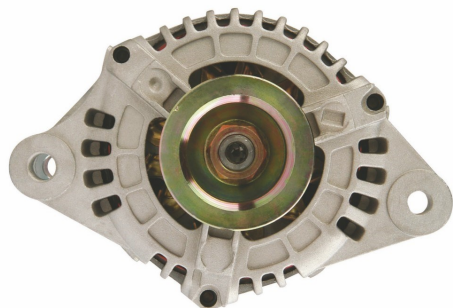

PART No. ALT310im

PART No. ALT312

PART No. ALT313

PART No. ALT319

OEM : 63321419

LUCAS : LRA01586

DELCO : DRA3455

ELSTOCK : 28-2728

BOSCH :

HC : CA1189IR

FITS : FIAT

TYPE : Marelli A127im

OUTPUT : 12V, 120A

PULLEY/ TEETH : PVR6

TRANSMISSION : Manual

ADD. INFO:

PRODUCT : ALTERNATOR

OEM : 0124525020

LUCAS : LRA03110

DELCO : DRA0522/ DRB6060/ DRB6210

ELSTOCK : 28-4774/ 28-4842/ 28-5722

BOSCH : 0986046210

HC : CA1700IR/ CA1837IR

FITS : FIAT, IVECO

TYPE : Bosch 0124525

OUTPUT : 12V, 150A

PULLEY/ TEETH : PVR7

TRANSMISSION : Manual, Semi-Automatic

ADD. INFO:

PRODUCT : ALTERNATOR

OEM : 23814

LUCAS : LRA00122

DELCO :

ELSTOCK : 28-0548

BOSCH :

HC : CA290IR

FITS : FORD CONSTRUCTION EQUIPMENT,
FORD TRACTOR, HEDEN FORK LIFT

TYPE : Lucas 18 ACR

OUTPUT : 12V, 50A

PULLEY/ TEETH : Single V

TRANSMISSION : Manual, Automatic

ADD. INFO:

PRODUCT : ALTERNATOR

OEM : 63320349

LUCAS : LRB00367

DELCO :

ELSTOCK :

BOSCH :

HC :

FITS : HYDERMA

TYPE : Marelli A127i

OUTPUT : 12V, 120A

PULLEY/ TEETH : Single V

TRANSMISSION :

ADD. INFO:

PRODUCT : ALTERNATOR