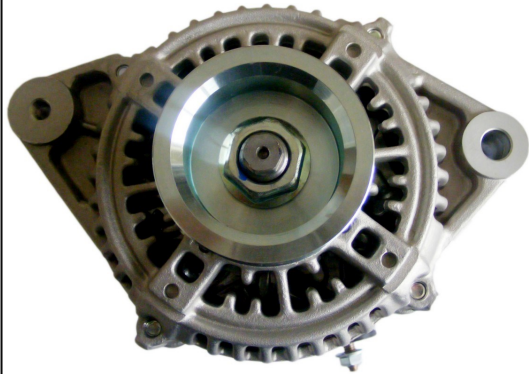

**TYPE : Nippondenso**

**OUTPUT : 12V, 94A**

**PULLEY/ TEETH : PVR4**

**TRANSMISSION : Manual, Automatic**

**ADD. INFO:**

**PRODUCT : ALTERNATOR**

**PART No. ALT253**

**PART No. ALT254**