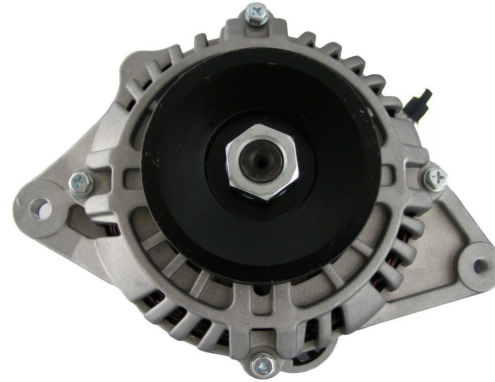

PART No. ALT204

PART No. ALT206

PART No. ALT207

PART No. ALT209

OEM : 0120469686
LUCAS : LRA00977
DELCO : DRA0520/ DRA1310/ DRA4270
ELSTOCK : 48-0666/ 48-0741/ 48-0878
BOSCH : 0986030520/ 0986031310/ 0986033510
HC : CA187IR/ CA333IR/ CA568IR
FITS : MERCEDES TRUCK, DAF, MAN BUS, MAN TRUCK ,IVECO

TYPE : Bosch 0120469
OUTPUT : 24V, 55A
PULLEY/ TEETH : PVR8
TRANSMISSION :
ADD. INFO:
PRODUCT : ALTERNATOR

OEM : 63321280
LUCAS : LRA01958
DELCO : DRA0714/ DRA3414/ DRA3645
ELSTOCK : 28-2734/ 28-3854/ 28-5877
BOSCH : 0986048541
HC : CA1153IR/ CA2060IR
FITS : FIAT, LANCIA

TYPE : Marelli A115i
OUTPUT : 12V, 95A
PULLEY/ TEETH : PVR5
TRANSMISSION : Manual, CVT
ADD. INFO:
PRODUCT : ALTERNATOR

OEM : A3T08183WP
LUCAS : LRA02717
DELCO : DRA3695
ELSTOCK : 28-1784/ 28-2804
BOSCH : 0986080880
HC : JA1184IR
FITS : MITSUBISHI

TYPE : Mitsubishi A3T
OUTPUT : 12V, 90A
PULLEY/ TEETH : Single V
TRANSMISSION : Manual
ADD. INFO:
PRODUCT : ALTERNATOR

OEM : LR170-411
LUCAS : LRA00939
DELCO : DRA3275
ELSTOCK : 28-1589
BOSCH : 0986037811
HC : JA673IR
FITS : ISUZU, OPEL, VAUXHALL

TYPE : Hitachi LR170
OUTPUT : 12V, 70A
PULLEY/ TEETH : Single V
TRANSMISSION : Manual, Automatic
ADD. INFO: With Vaccum Pump
PRODUCT : ALTERNATOR