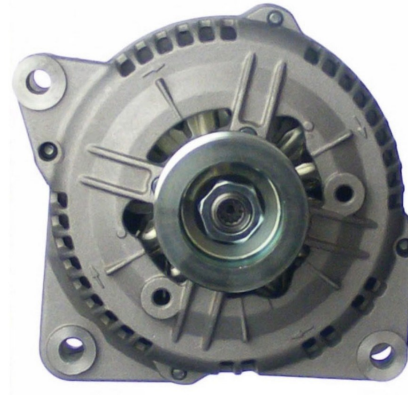

PART No. ALT375

PART No. ALT376

PART No. ALT377

PART No. ALT378CP

OEM : LR160727

LUCAS : LRA02836

DELCO :

ELSTOCK : 28-4954

BOSCH :

HC : JA1423IR

FITS : NISSAN

TYPE : Hitachi LR160

OUTPUT : 12V, 60A

PULLEY/ TEETH : Single V

TRANSMISSION : Manual

ADD. INFO:

PRODUCT : ALTERNATOR

OEM : 0123520006

LUCAS : LRA02094

DELCO : DRA0399/ DRB1520

ELSTOCK : 28-3680/ 28-4531/ 28-4534

BOSCH : 0986041520

HC : CA1845IR

FITS : MERCEDES-BENZ

TYPE : Bosch 0123520

OUTPUT : 12V, 150A

PULLEY/ TEETH : PVR6

TRANSMISSION : Manual, Automatic

ADD. INFO:

PRODUCT : ALTERNATOR

OEM : 0123500006

LUCAS : LRB00376

DELCO : DRA4205/ DRA9170/ DRB0370

ELSTOCK : 28-2626/ 28-2880/ 28-4686

BOSCH : 0986039170

HC : CA1056IR/ CA1096IR/ CA1655IR

FITS : RENAULT, VOLVO

TYPE : Bosch 0123500

OUTPUT : 12V, 120A

PULLEY/ TEETH : PVR6

TRANSMISSION : Manual, Automatic

ADD. INFO:

PRODUCT : ALTERNATOR

OEM : 0124525057

LUCAS : LRA03081

DELCO : DRB6520/ DRB7140

ELSTOCK : 28-4975/ 28-5693

BOSCH : 0986046520/ 0986047140

HC :

FITS : PORSCHE

TYPE : Bosch 0124525

OUTPUT : 12V, 150A

PULLEY/ TEETH : PVR6

TRANSMISSION : Manual, Automatic

ADD. INFO: With Clutch Pulley

PRODUCT : ALTERNATOR