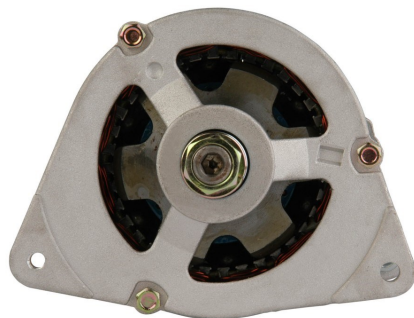

**TYPE :** Lucas A127  
**OUTPUT :** 12V, 75A  
**PULLEY/ TEETH :** Single V  
**TRANSMISSION :** Manual, Automatic, CVT  
**ADD. INFO:** Left Hand  
**PRODUCT :** ALTERNATOR

**PART No. ALT112**

**PART No. ALT113**

**TYPE : Bosch 0124415**

**OUTPUT : 12V, 105A**

**PULLEY/ TEETH : PVR6**

**TRANSMISSION : Manual, Automatic**

**ADD. INFO:**

**PRODUCT : ALTERNATOR**

**OEM : SG15S031**

**LUCAS : LRA02229**

**TYPE :** Marelli A115i  
**OUTPUT :** 12V, 95A  
**PULLEY/ TEETH :** PVR6  
**TRANSMISSION :** Manual, Automatic  
**ADD. INFO:**  
**PRODUCT :** ALTERNATOR

**TYPE :** Valeo A11vi  
**OUTPUT :** 12V, 95A  
**PULLEY/ TEETH :** Single V  
**TRANSMISSION :** Manual, Automatic  
**ADD. INFO:**  
**PRODUCT :** ALTERNATOR

**TYPE :** Lucas A127  
**OUTPUT :** 12V, 75A  
**PULLEY/ TEETH :** PVR5  
60mm  
**TRANSMISSION :** Manual  
**ADD. INFO:**  
**PRODUCT :** ALTERNATOR

**PART No. ALT138**

**PART No. ALT141**

**PART No. ALT143**