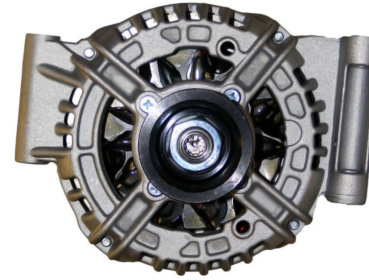

PART No. ALT215

PART No. ALT216

PART No. ALT219

PART No. ALT220

OEM : 23974
LUCAS : LRB00127
DELCO : DRA3588
ELSTOCK : 28-2685
BOSCH :
HC : CA1554IR
FITS : FORD, LAND ROVER

TYPE : Lucas A127-SPL
OUTPUT : 12V, 75A
PULLEY/ TEETH : Single V
TRANSMISSION : Manual, Automatic, CVT
ADD. INFO:
PRODUCT : ALTERNATOR

OEM : 63377460
LUCAS : LRA03302
DELCO : DRA0025
ELSTOCK : 28-5914
BOSCH :
HC :
FITS : JCB, TEREX

TYPE : Marelli A127i
OUTPUT : 12V, 120A
PULLEY/ TEETH : none
TRANSMISSION :
ADD. INFO:
PRODUCT : ALTERNATOR

OEM : 0124325158
LUCAS : LRA02908
DELCO : DRA0137/ DRB7220
ELSTOCK : 28-5522/ 28-5554
BOSCH : 0986047220/ 0986048750
HC : CA1867IR/ CA1868IR
FITS : MINI

TYPE : Bosch 0124325
OUTPUT : 12V, 110A
PULLEY/ TEETH : PVR6
TRANSMISSION : Manual, CVT
ADD. INFO:
PRODUCT : ALTERNATOR

OEM : 0124515056
LUCAS : LRA02890
DELCO : DRA1062/ DRB2570
ELSTOCK : 28-5507
BOSCH : 0986047540
HC : CA1872IR
FITS : MERCEDES-BENZ

TYPE : Bosch 0124515
OUTPUT : 12V, 120A
PULLEY/ TEETH : PVR6
TRANSMISSION : Manual, Automatic
ADD. INFO:
PRODUCT : ALTERNATOR