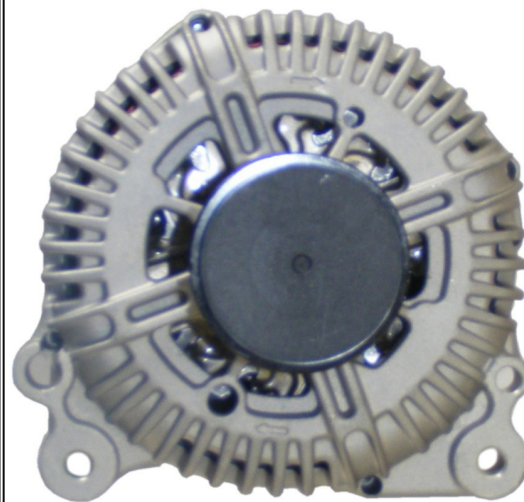

PART No. ALT2048

OEM : 0121615008
LUCAS : LRA02979
DELCO : DRB8380
ELSTOCK : 28-5593
BOSCH : 0986048380
HC : CA1919IR
FITS : FORD

TYPE : Bosch 0121615
OUTPUT : 12V, 150A
PULLEY/ TEETH : Coupling
TRANSMISSION : Manual
ADD. INFO: With Coupling
PRODUCT : ALTERNATOR

PART No. ALT2049CP

OEM : 0121615009
LUCAS : LRA02953
DELCO : DRA0213
ELSTOCK : 28-5567
BOSCH : 0986047960
HC :
FITS : FORD

TYPE : Bosch 0121615
OUTPUT : 12V, 150A
PULLEY/ TEETH : PVR6
TRANSMISSION : Manual, Semi-Automatic, Automatic
ADD. INFO: With Clutch Pulley
PRODUCT : ALTERNATOR

PART No. ALT2050CP

OEM : TG17C019/ FG18T033
LUCAS : LRA02931
DELCO : DRA0201
ELSTOCK : 28-5545
BOSCH : 0986045350/ 0986081230
HC : CA1912IR
FITS : SEAT, SKODA, VW VOLKSWAGEN

TYPE : Valeo TG17C
OUTPUT : 12V, 180A
PULLEY/ TEETH : PVR6
TRANSMISSION : Manual, Semi-Automatic, Automatic, CVT
ADD. INFO: With Clutch Pulley
PRODUCT : ALTERNATOR

PART No. ALT2051

OEM : 0120469708
LUCAS : LRA02630
DELCO : DRA4150/ DRA8090
ELSTOCK : 28-1613
BOSCH : 0986038090
HC : CA318IR
FITS : AUDI, VW VOLKSWAGEN

TYPE : Bosch 0120469
OUTPUT : 12V, 90A
PULLEY/ TEETH : Single V
TRANSMISSION : Manual, Automatic
ADD. INFO:
PRODUCT : ALTERNATOR