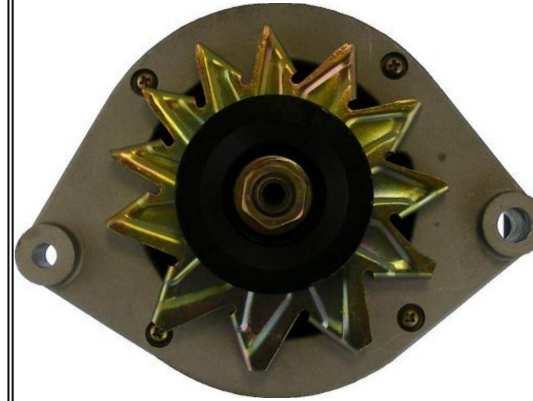

**TYPE : Hyundai**

**OUTPUT : 12V, 65A**

**PULLEY/ TEETH : Single V**

**TRANSMISSION : Manual**

**ADD. INFO:**

**PRODUCT : ALTERNATOR**

**PART No. ALT2004**

**PART No. ALT2005**