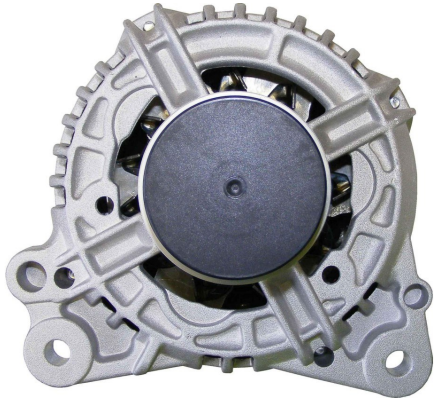

PART No. ALT333CP

PART No. ALT335CP

PART No. ALT336

PART No. ALT338

OEM : 0124525010
LUCAS : LRA02323
DELCO : DRB4460
ELSTOCK : 28-4818
BOSCH : 0986044460
HC : CA1678IR
FITS : AUDI, SKODA

OEM : 0124515088
LUCAS : LRA02362
DELCO : DRB5380
ELSTOCK : 28-4866
BOSCH : 0986045380
HC : CA1752IR
FITS : MERCEDES-BENZ

OEM : 100213-2391
LUCAS : LRB00369
DELCO : DRA3856
ELSTOCK : 28-3882
BOSCH : 0986046541
HC : JA1710IR
FITS : LAND ROVER

OEM : 100213-2790
LUCAS : LRB00257
DELCO : DRA3759
ELSTOCK : 28-3685
BOSCH : 0986046531
HC : JA1424IR
FITS : HONDA, LAND ROVER, MG, ROVER

TYPE : Bosch 0124525
OUTPUT : 12V, 140A
PULLEY/ TEETH : PVR5
TRANSMISSION : Manual, Automatic, CVT
ADD. INFO: With Clutch Pulley
PRODUCT : ALTERNATOR

TYPE : Bosch 0124515
OUTPUT : 12V, 150A
PULLEY/ TEETH : PVR7
TRANSMISSION : Manual, Automatic
ADD. INFO: COM Type, With Clutch Pulley
PRODUCT : ALTERNATOR

TYPE : Nippondenso
OUTPUT : 12V, 120A
PULLEY/ TEETH : PVR7
TRANSMISSION : Manual
ADD. INFO:
PRODUCT : ALTERNATOR

TYPE : Nippondenso
OUTPUT : 12V, 120A
PULLEY/ TEETH : PVR6
TRANSMISSION : Manual, Automatic, CVT
ADD. INFO:
PRODUCT : ALTERNATOR