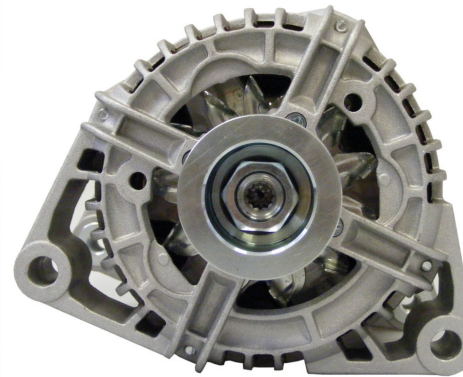

PART No. ALT627CP

PART No. ALT628

PART No. ALT700

PART No. ALT701

OEM : 104210-2180

LUCAS : LRA03353

DELCO : DRA0696

ELSTOCK : 28-5965

BOSCH :

HC : CA2126IR

FITS : TOYOTA

TYPE : Nippondenso

OUTPUT : 12V, 100A

PULLEY/ TEETH : PVR6

TRANSMISSION : Manual, Semi-Automatic, CVT

ADD. INFO: Hairpin, With Clutch Pulley

PRODUCT : ALTERNATOR

OEM : 104210-4022

LUCAS : LRA03208

DELCO : DRA1198

ELSTOCK : 27-5820

BOSCH : 0986082100

HC : CA1962IR

FITS : FORD, VOLVO

TYPE : Nippondenso

OUTPUT : 12V, 120A

PULLEY/ TEETH : PVR6

TRANSMISSION : Manual, Automatic

ADD. INFO: Hairpin

PRODUCT : ALTERNATOR

OEM : 0124525030

LUCAS : LRA02185

DELCO : DRB6230

ELSTOCK : 28-4644

BOSCH : 0986046230

HC : CA1828IR

FITS : OPEL, VAUXHALL

TYPE : Bosch 0124525

OUTPUT : 12V, 140A

PULLEY/ TEETH : PVR6

TRANSMISSION : Manual, Automatic

ADD. INFO:

PRODUCT : ALTERNATOR

OEM : 104210-3290

LUCAS : LRA02354

DELCO : DRA0155

ELSTOCK : 28-4856

BOSCH :

HC : JA1726IR

FITS : HONDA

TYPE : Nippondenso

OUTPUT : 12V, 100A

PULLEY/ TEETH : PVR7

TRANSMISSION : Manual, Automatic

ADD. INFO: Hairpin

PRODUCT : ALTERNATOR