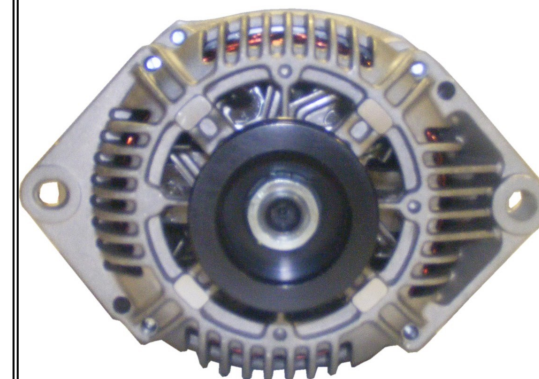

PART No. ALT449

PART No. ALT451-INA

PART No. ALT454

PART No. ALT455

OEM : LR180751

LUCAS : LRB00459

DELCO : DRA3946/ DRA3948

ELSTOCK : 28-4504

BOSCH : 0986045701

HC : JA1607IR

FITS : NISSAN

TYPE : Hitachi

OUTPUT : 12V, 80A

PULLEY/ TEETH : PVR6

TRANSMISSION : Manual, Automatic

ADD. INFO:

PRODUCT : ALTERNATOR

OEM : 10480404

LUCAS : LRA02162

DELCO : DRA4035

ELSTOCK : 28-4616

BOSCH : 0986048990

HC : CA1838IR

FITS : MERCEDES-BENZ

TYPE : Delphi-WC

OUTPUT : 12V, 190A

PULLEY/ TEETH : PVR6

TRANSMISSION : Manual, Automatic

ADD. INFO:

PRODUCT : ALTERNATOR

OEM : 0124325013

LUCAS : LRA02238

DELCO : DRA4066/ DRB1910/ DRB1920

ELSTOCK : 28-3760/ 28-3784/ 28-4713

BOSCH : 0986041910/ 0986041920/
0986046070

HC : CA1504IR/ CA1542IR/ CA1729IR

FITS : AUDI, SEAT, SKODA, VW VOLKSWAGEN

TYPE : Bosch 0124325

OUTPUT : 12V, 110A

PULLEY/ TEETH : PVR6

TRANSMISSION : Manual, Automatic

ADD. INFO:

PRODUCT : ALTERNATOR

OEM : A13VI253

LUCAS : LRB00505

DELCO : DRA3915

ELSTOCK : 28-4612

BOSCH :

HC : CA1621IR

FITS : RENAULT

TYPE : Valeo A13VI

OUTPUT : 12V, 110A

PULLEY/ TEETH : PVR6

TRANSMISSION : Manual, Automatic

ADD. INFO:

PRODUCT : ALTERNATOR