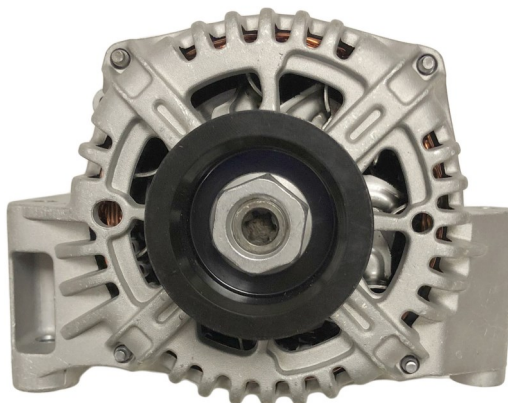

PART No. ALT567CP

PART No. ALT569CP

PART No. ALT571

PART No. ALT573

OEM : 104210-3431
LUCAS : LRA03288
DELCO : DRA0831/ DRA4284
ELSTOCK : 28-4809/ 28-5900
BOSCH : 0986082030
HC : CA1950IR/ CA1951IR
FITS : TOYOTA

OEM : 0124515024
LUCAS : LRA02244
DELCO : DRA0277/ DRB4540
ELSTOCK : 28-4525/ 28-4719
BOSCH : 0986044540
HC :
FITS : VW VOLKSWAGEN

OEM : TG8S021
LUCAS : LRA02797
DELCO : DRA4249
ELSTOCK : 28-4914
BOSCH : 0986048781
HC : CA1856IR
FITS : FIAT, LANCIA

OEM : A13VI114
LUCAS : LRA01519
DELCO : DRA4053
ELSTOCK : 28-2591/ 28-2600
BOSCH :
HC : CA1265IR
FITS : SEAT, VW VOLKSWAGEN

TYPE : Nippondenso
OUTPUT : 12V, 100A
PULLEY/ TEETH : PVR5
TRANSMISSION : Manual
ADD. INFO: With Clutch Pulley
PRODUCT : ALTERNATOR

TYPE : Bosch 0124515
OUTPUT : 12V, 120A
PULLEY/ TEETH : PVR6
TRANSMISSION :
ADD. INFO: With Clutch Pulley
PRODUCT : ALTERNATOR

TYPE : Valeo TG8S
OUTPUT : 12V, 75A
PULLEY/ TEETH : PVR6
TRANSMISSION :
ADD. INFO:
PRODUCT : ALTERNATOR

TYPE : Bosch 0123320
OUTPUT : 12V, 120a
PULLEY/ TEETH : PVR6
TRANSMISSION : Manual, Automatic
ADD. INFO:
PRODUCT : ALTERNATOR