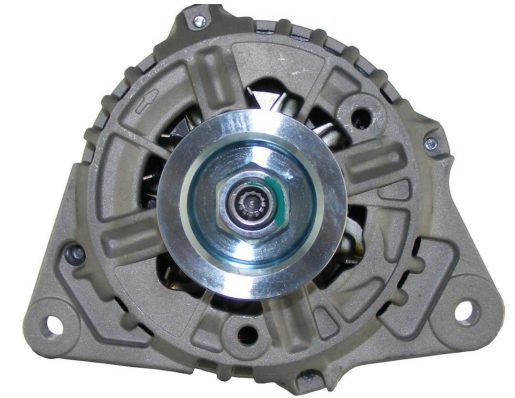

PART No. ALT476

PART No. ALT478CP

PART No. ALT479

PART No. ALT480

OEM : 0123510002
LUCAS : LRA01844
DELCO : DRA7990
ELSTOCK : 28-3691
BOSCH : 0986037990
HC : CA1477IR
FITS : DAEWOO, MERCEDES-BENZ, SSAN-GYONG
TYPE : Bosch 0123510
OUTPUT : 12V, 120A
PULLEY/ TEETH : PVR6
TRANSMISSION : Manual, Automatic
ADD. INFO:
PRODUCT : ALTERNATOR

OEM : SG12B050
LUCAS : LRA02160
DELCO : DRA4149
ELSTOCK : 28-4614
BOSCH : 0986045101
HC : CA1645IR
FITS : NISSAN, OPEL, RENAULT, VAUXHALL, VOLVO
TYPE : Valeo SG12B
OUTPUT : 12V, 125A
PULLEY/ TEETH : PVR5
TRANSMISSION : Manual, Automatic
ADD. INFO: With Clutch Pulley
PRODUCT : ALTERNATOR

OEM : LR1100-507
LUCAS : LRA03138
DELCO : DRA1407/ DRA4285
ELSTOCK : 28-4992/ 28-5750
BOSCH :
HC :
FITS : OPEL, VAUXHALL
TYPE : Hitachi LR1100
OUTPUT : 12V, 110A
PULLEY/ TEETH : PVR6
TRANSMISSION : Manual
ADD. INFO: With Vaccum Pump
PRODUCT : ALTERNATOR

OEM : 0123310029
LUCAS : LRB00223
DELCO : DRA8990
ELSTOCK : 28-2863
BOSCH : 0986038990
HC : CA1037IR
FITS : FORD
TYPE : Bosch 0123310
OUTPUT : 12V, 70A
PULLEY/ TEETH : PVR6
TRANSMISSION : Manual, CVT
ADD. INFO:
PRODUCT : ALTERNATOR