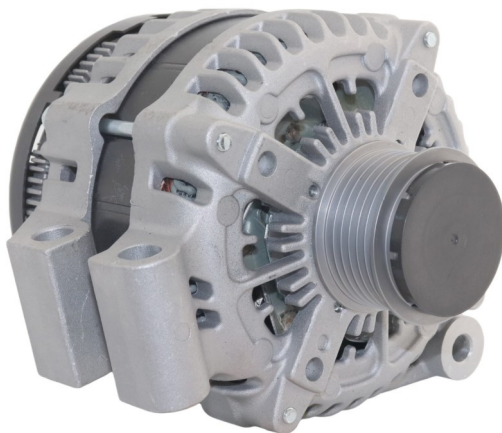

PART No. ALT2371CP

PART No. ALT2372CP

PART No. ALT2373

PART No. ALT2376CP

OEM : TG12C107

LUCAS : LRA03768

DELCO : DRA1412

ELSTOCK :

BOSCH :

HC :

FITS : FORD

TYPE : Valeo TG12C

OUTPUT : 12V, 120A

PULLEY/ TEETH : PVR6

TRANSMISSION :

ADD. INFO: With Clutch Pulley

PRODUCT : ALTERNATOR

OEM : 104210-6421

LUCAS : LRA04110

DELCO : DRA1577

ELSTOCK :

BOSCH :

HC :

FITS : LAND ROVER

TYPE : Nippondenso

OUTPUT : 12V, 180A

PULLEY/ TEETH : PVR6

TRANSMISSION :

ADD. INFO: With Clutch Pulley

PRODUCT : ALTERNATOR

OEM : 0986049650

LUCAS : LRA01966

DELCO : DRA4047

ELSTOCK :

BOSCH :

HC : CA1622IR

FITS : OPEL, RENAULT, VAUXHALL

TYPE : Bosch 098604

OUTPUT : 12V, 120A

PULLEY/ TEETH : PVR6

TRANSMISSION :

ADD. INFO:

PRODUCT : ALTERNATOR

OEM : TG17C054

LUCAS : LRA03176

DELCO : DRA0202

ELSTOCK :

BOSCH :

HC : CA1910IR

FITS : AUDI

TYPE : Valeo TG17C

OUTPUT : 12V, 180A

PULLEY/ TEETH : PVR6

TRANSMISSION :

ADD. INFO: With Clutch Pulley

PRODUCT : ALTERNATOR