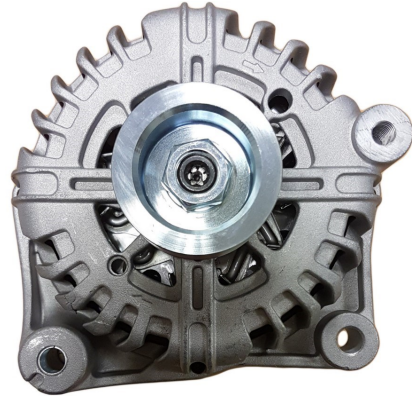

PART No. ALT2290

PART No. ALT2292

PART No. ALT2294CP

PART No. ALT2295CP

OEM : TG17C036
LUCAS : LRA03162
DELCO : DRA0592
ELSTOCK : 28-5774
BOSCH :
HC :
FITS : BMW

OEM : TG23C012
LUCAS : LRA03242
DELCO : DRA0593
ELSTOCK : 28-5854
BOSCH : 0986083460
HC : CA2100IR
FITS : BMW

OEM : TG23C017
LUCAS : LRA03214
DELCO : DRA0688
ELSTOCK : 28-5826
BOSCH : 0986083600
HC : CA2053IR
FITS : MERCEDES-BENZ

OEM : TG23C019
LUCAS : LRA03513
DELCO : DRA1106
ELSTOCK : 28-6623
BOSCH :
HC :
FITS : MERCEDES-BENZ

TYPE : Valeo TG17C
OUTPUT : 12V, 170A
PULLEY/ TEETH : PVR7
TRANSMISSION :
ADD. INFO:
PRODUCT : ALTERNATOR

TYPE : Valeo TG23C
OUTPUT : 12V, 220A
PULLEY/ TEETH : PVR6
TRANSMISSION :
ADD. INFO:
PRODUCT : ALTERNATOR

TYPE : Valeo TG23C
OUTPUT : 12V, 220A
PULLEY/ TEETH : PVR6
TRANSMISSION :
ADD. INFO: With Clutch Pulley
PRODUCT : ALTERNATOR

TYPE : Valeo TG23C
OUTPUT : 12V, 220A
PULLEY/ TEETH : PVR7
TRANSMISSION :
ADD. INFO: With Clutch Pulley
PRODUCT : ALTERNATOR