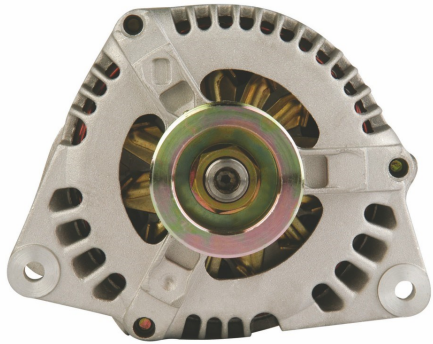

PART No. ALT230

PART No. ALT231

PART No. ALT233im

PART No. ALT234

OEM : 63321345
LUCAS : LRB00286
DELCO : DRA3656/ DRA8660
ELSTOCK : 28-2635/ 28-2828
BOSCH : 0986038660
HC : CA1071IR/ CA1230IR
FITS : FORD

OEM : 0123315007
LUCAS : LRB00415
DELCO : DRB0910
ELSTOCK : 28-2829
BOSCH : 0986040910
HC : JA1405IR
FITS : HONDA

OEM : 63321321
LUCAS : LRB00384
DELCO : DRA3679
ELSTOCK : 28-5506
BOSCH : 0986044761
HC : CA1337IR
FITS : LAND ROVER

OEM : 63321243
LUCAS : LRB00366
DELCO : DRA3676/ DRA3963
ELSTOCK : 28-3559
BOSCH : 0986080830
HC : CA1380IR
FITS : LAND ROVER

TYPE : Marelli A127i
OUTPUT : 12V, 120A
PULLEY/ TEETH : PVR6
TRANSMISSION : Manual, Automatic, CVT
ADD. INFO:
PRODUCT : ALTERNATOR

TYPE : Bosch 0123315
OUTPUT : 12V, 75A
PULLEY/ TEETH : PVR4
TRANSMISSION : Manual, Automatic, CVT
ADD. INFO:
PRODUCT : ALTERNATOR

TYPE : Marelli A127im
OUTPUT : 12V, 120A
PULLEY/ TEETH : PVR7
TRANSMISSION : Manual, Automatic
ADD. INFO: 4 Stud Version
PRODUCT : ALTERNATOR

TYPE : Marelli A127i
OUTPUT : 12V, 120A
PULLEY/ TEETH : PVR7
TRANSMISSION : Manual, Automatic
ADD. INFO: 3 Stud Version
PRODUCT : ALTERNATOR