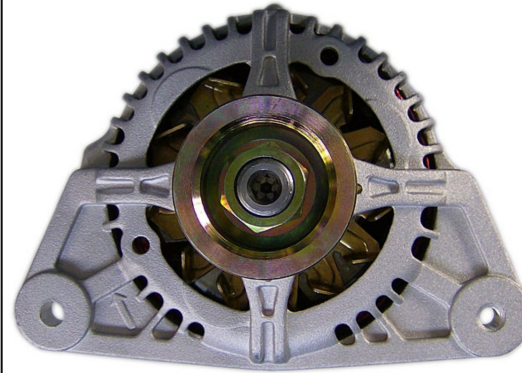

**TYPE :** Lucas A127  
**OUTPUT :** 12V, 75A  
**PULLEY/ TEETH :** PVR3  
60mm  
**TRANSMISSION :** Manual, Automatic, CVT  
**ADD. INFO:**  
**PRODUCT :** ALTERNATOR

**TYPE :** Lucas A127  
**OUTPUT :** 12V, 75A  
**PULLEY/ TEETH :** none  
**TRANSMISSION :** Manual, Automatic  
**ADD. INFO:**  
**PRODUCT :** ALTERNATOR

**TYPE :**       Hitachi LR170  
**OUTPUT :**     12V, 70A  
**PULLEY/ TEETH :** Double V  
**TRANSMISSION :** Manual, Automatic  
**ADD. INFO:** With 50CC Pump  
**PRODUCT :**    ALTERNATOR

**OEM :**     LR170-505  
**LUCAS :**    LRB00303  
**DELCO :**    DRA3545  
**ELSTOCK :**    28-2772  
**BOSCH :**    0986041791  
**HC :**        JA1172IR  
**FITS :** OPEL, VAUXHALL

**TYPE :**       Hitachi LR170  
**OUTPUT :**     12V, 70A  
**PULLEY/ TEETH :** Single V  
**TRANSMISSION :** Manual  
**ADD. INFO:**  
**PRODUCT :**    ALTERNATOR

**OEM :**     LR170-420  
**LUCAS :**    LRB00154  
**DELCO :**    DRA3296  
**ELSTOCK :**    28-1896  
**BOSCH :**    0986041771  
**HC :**        JA863IR  
**FITS :** OPEL, VAUXHALL

**TYPE :**       Lucas A127  
**OUTPUT :**     12V, 75A  
**PULLEY/ TEETH :** PVR3  
**TRANSMISSION :** Manual, Automatic  
**ADD. INFO:**  
**PRODUCT :**    ALTERNATOR

**PART No. ALT160**

**PART No. ALT161**