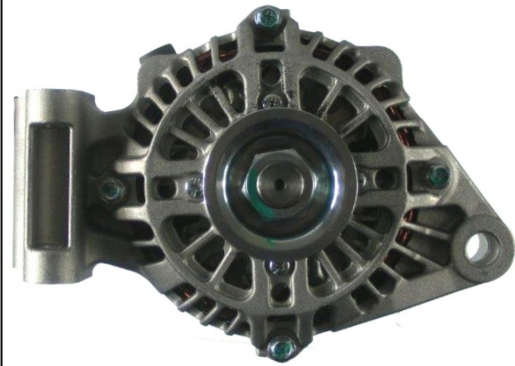

PART No. ALT490

PART No. ALT491

PART No. ALT492

PART No. ALT493

OEM : 2S6T-10300-DB
LUCAS : LRA01169
DELCO : DRA4245/ DRA4246
ELSTOCK : 27-4813/ 27-4847
BOSCH : 0986049121/ 0986080700
HC : CA1737IR/ CA1780IR
FITS : FORD, MAZDA, NEW HOLLAND

OEM : 0124225009
LUCAS : LRB00406
DELCO : DRA3904/ DRB1270
ELSTOCK : 28-3725/ 28-3954
BOSCH : 0986043990
HC : CA1440IR
FITS : OPEL, VAUXHALL, VW VOLKSWAGEN

OEM : 0124325079
LUCAS : LRA02906
DELCO : DRA4105/ DRB2660/ DRB6110
ELSTOCK : 28-4562/ 28-5520
BOSCH : 0986042660/ 0986046110
HC : JA1605IR/ JA1894IR
FITS : TOYOTA

OEM : 0124415023
LUCAS : LRA02334
DELCO : DRB3970/ DRB4210/ DRB4410
ELSTOCK : 28-3940/ 28-4833
BOSCH : 0986044210/ 0986044410/
0986047280
HC : CA1658IR/ CA1747IR/ CA1748IR
FITS : OPEL, VAUXHALL

TYPE : Visteon
OUTPUT : 12V, 120A
PULLEY/ TEETH : PVR6
TRANSMISSION : Manual, Semi-Automatic,
Automatic, CVT
ADD. INFO:
PRODUCT : ALTERNATOR

TYPE : Delco
OUTPUT : 12V, 90A
PULLEY/ TEETH : Single V
TRANSMISSION : Manual
ADD. INFO:
PRODUCT : ALTERNATOR

TYPE : Bosch 0124325
OUTPUT : 12V, 90A
PULLEY/ TEETH : PVR6
TRANSMISSION : Manual, Semi-Automatic,
Automatic
ADD. INFO:
PRODUCT : ALTERNATOR

TYPE : Bosch 0124415
OUTPUT : 12V, 120A
PULLEY/ TEETH : PVR5
TRANSMISSION : Manual, Semi-Automatic,
Automatic
ADD. INFO:
PRODUCT : ALTERNATOR