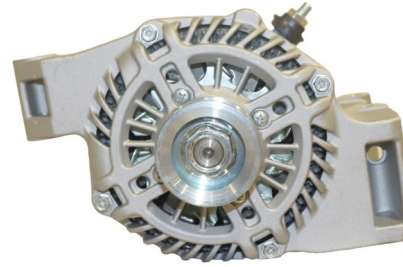

**IMAGE
COMING
SOON**

PART No. ALT2367

OEM : A2TJ1291
LUCAS : LRA03738
DELCO : DRA0859/ RAA11960
ELSTOCK :
BOSCH : 0986082730
HC :
FITS : NISSAN

TYPE : Mitsubishi A2TJ
OUTPUT : 12V, 110A
PULLEY/ TEETH : PVR7
TRANSMISSION :
ADD. INFO:
PRODUCT : ALTERNATOR

PART No. ALT2368CP

OEM : A2TX3081
LUCAS : LRA03862
DELCO : DRA1321
ELSTOCK :
BOSCH :
HC :
FITS : MAZDA

TYPE : Mitsubishi A2TX
OUTPUT : 12V, 150A
PULLEY/ TEETH : PVR6
TRANSMISSION :
ADD. INFO: With Clutch Pulley
PRODUCT : ALTERNATOR

PART No. ALT2369

OEM : A2TJ0791
LUCAS : LRA03863
DELCO : DRA1284
ELSTOCK :
BOSCH :
HC :
FITS : MAZDA

TYPE : Mitsubishi A2TJ
OUTPUT : 12V, 100A
PULLEY/ TEETH : PVR6
TRANSMISSION :
ADD. INFO:
PRODUCT : ALTERNATOR

PART No. ALT2370CP

OEM : TG12C066
LUCAS : LRA03928
DELCO : DRA1042
ELSTOCK :
BOSCH :
HC :
FITS : CHEVROLET, OPEL, SAAB, VAUXHALL

TYPE : Valeo TG12C
OUTPUT : 12V, 120A
PULLEY/ TEETH : PVR6
TRANSMISSION :
ADD. INFO: With Clutch Pulley
PRODUCT : ALTERNATOR