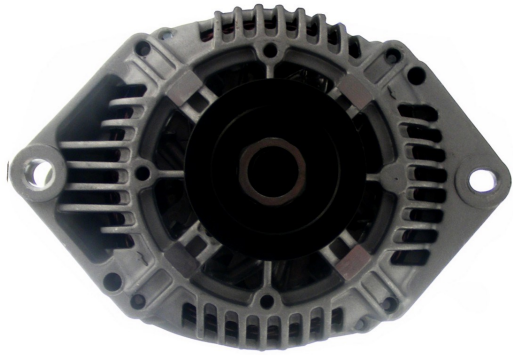

**TYPE : Bosch 0123510**

**OUTPUT : 12V, 130A**

**PULLEY/ TEETH : PVR6**

**TRANSMISSION : Automatic**

**ADD. INFO:**

**PRODUCT : ALTERNATOR**

**PART No. ALT296**

**PART No. ALT297**