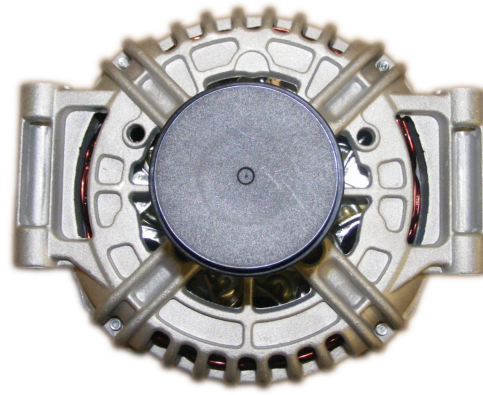

PART No. ALT2076

PART No. ALT2077

PART No. ALT2078CP

PART No. ALT2079CP

OEM : SG12S073
LUCAS : LRA02965
DELCO : DRA0208
ELSTOCK : 28-5579
BOSCH :
HC : CA2052IR
FITS : MINI

OEM : 0124525026
LUCAS : LRA02347
DELCO : DRB6220
ELSTOCK : 28-4849
BOSCH : 0986046220
HC : CA1825IR
FITS : BMW

OEM : 0124615028
LUCAS : LRA02249
DELCO : DRB6300
ELSTOCK : 28-4727
BOSCH : 0986046300
HC : CA1775IR
FITS : MERCEDES-BENZ

OEM : TG15C103
LUCAS : LRA03213
DELCO : DRA0527/ RAA11638
ELSTOCK : 28-5825
BOSCH :
HC : CA1970IR
FITS : FORD, MAZDA

TYPE : Valeo SG12S
OUTPUT : 12V, 120A
PULLEY/ TEETH : PVR6
TRANSMISSION : Manual, CVT
ADD. INFO:
PRODUCT : ALTERNATOR

TYPE : Bosch 0124525
OUTPUT : 12V, 150A
PULLEY/ TEETH : PVR6
TRANSMISSION : Manual, Automatic
ADD. INFO:
PRODUCT : ALTERNATOR

TYPE : Bosch 0124615
OUTPUT : 12V, 150A
PULLEY/ TEETH : PVR7
TRANSMISSION : Manual, Automatic
ADD. INFO: With Clutch Pulley
PRODUCT : ALTERNATOR

TYPE : Valeo TG15C
OUTPUT : 12V, 150A
PULLEY/ TEETH : PVR6
TRANSMISSION :
ADD. INFO: With Clutch Pulley
PRODUCT : ALTERNATOR