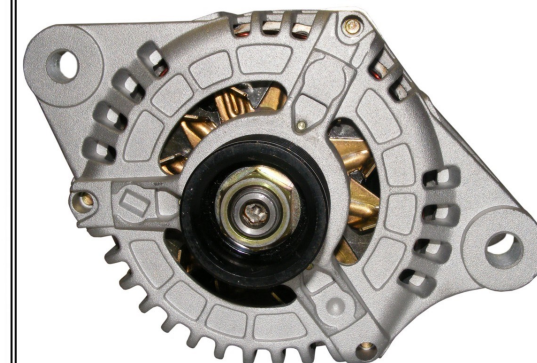

**PART No. ALT525**

**OEM :** 2541174  
**LUCAS :** LRA00953  
**DELCO :** DRA3084/ DRA6860  
**ELSTOCK :** 28-1610  
**BOSCH :** 0986036860  
**HC :** CA711IR  
**FITS :** VOLVO

**TYPE :** Valeo  
**OUTPUT :** 12V, 70A  
**PULLEY/ TEETH :** PVR3  
**TRANSMISSION :** Manual, Automatic  
**ADD. INFO:**  
**PRODUCT :** ALTERNATOR