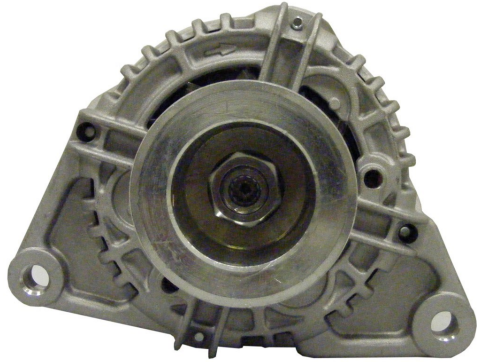

**TYPE : Hyundai**

**OUTPUT : 12V, 65A**

**PULLEY/ TEETH : Single V**

**TRANSMISSION : Manual**

**ADD. INFO:**

**PRODUCT : ALTERNATOR**

**PART No. ALT2004**

**PART No. ALT2005**