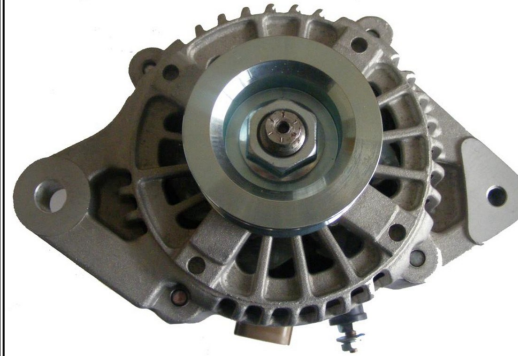

PART No. ALT263

OEM : 1022111950
LUCAS : LRA01971
DELCO : DRA1206/ DRA4107/ DRB5831
ELSTOCK : 28-3869/ 28-3871
BOSCH : 0986045811/ 0986045831
HC : JA1793IR/ JA1794IR
FITS : TOYOTA

TYPE : Nippondenso
OUTPUT : 12V, 103A
PULLEY/ TEETH : PVR4
TRANSMISSION : Manual, Automatic
ADD. INFO:
PRODUCT : ALTERNATOR