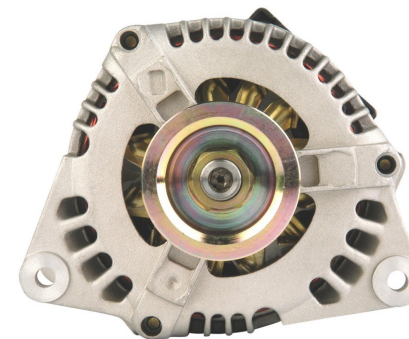

**TYPE :** Hitachi LR190  
**OUTPUT :** 12V, 90A  
**PULLEY/ TEETH :** Double V  
**TRANSMISSION :** Manual, Automatic  
**ADD. INFO:**  
**PRODUCT :** ALTERNATOR

**PART No. ALT190**

**PART No. ALT191CP**

**TYPE :** Bosch 0124325  
**OUTPUT :** 12V, 120A  
**PULLEY/ TEETH :** PVR6  
**TRANSMISSION :** Manual, Automatic  
**ADD. INFO:** With Clutch Pulley  
**PRODUCT :** ALTERNATOR

**TYPE :** Bosch 0124525  
**OUTPUT :** 12V, 145A  
**PULLEY/ TEETH :** PVR6  
**TRANSMISSION :** Manual, Automatic  
**ADD. INFO:** With Clutch Pulley  
**PRODUCT :** ALTERNATOR

**TYPE :** Bosch 0124325  
**OUTPUT :** 12V, 110A  
**PULLEY/ TEETH :** PVR6  
**TRANSMISSION :** Manual, Semi-Automatic  
**ADD. INFO:**  
**PRODUCT :** ALTERNATOR

**PART No. ALT198**

**PART No. ALT199**