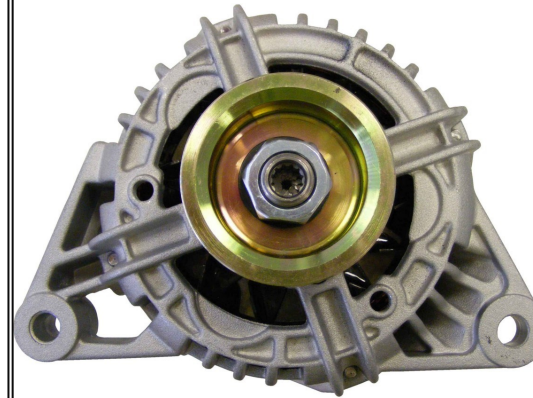

PART No. ALT481

OEM : 0123310023
LUCAS : LRB00224
DELCO : DRA9510
ELSTOCK : 28-2631
BOSCH : 0986039510
HC : CA1087IR
FITS : FORD, MAZDA

TYPE : Bosch 0123310
OUTPUT : 12V, 90A
PULLEY/ TEETH : PVR6
TRANSMISSION : Manual, CVT
ADD. INFO:
PRODUCT : ALTERNATOR

PART No. ALT482CP

OEM : 0124525035
LUCAS : LRA02300
DELCO : DRA0321/ DRA0563/ DRA0608
ELSTOCK : 28-4700/ 28-4788/ 28-5856
BOSCH : 0986046240
HC : CA1761IR
FITS : CITROEN, FIAT, LANCIA, PEUGEOT, SUZUKI

TYPE : Bosch 0124525
OUTPUT : 12V, 150A
PULLEY/ TEETH : PVR6
TRANSMISSION : Manual, Semi-Automatic, Automatic
ADD. INFO: With Clutch Pulley
PRODUCT : ALTERNATOR

PART No. ALT483

OEM : 0124325017
LUCAS : LRA01968
DELCO : DRB4300/ DRB4340
ELSTOCK : 28-3865/ 28-3872
BOSCH : 0986044300
HC : CA1545IR/ CA1546IR
FITS : AUDI, SKODA, VW VOLKSWAGEN

TYPE : Bosch 0124325
OUTPUT : 12V, 90A
PULLEY/ TEETH : PVR5
TRANSMISSION : Manual, Automatic, CVT
ADD. INFO:
PRODUCT : ALTERNATOR

PART No. ALT484CP

OEM : 0124615019
LUCAS : LRA01879
DELCO : DRA4089/ DRB1590/ DRB3660
ELSTOCK : 28-3720/ 28-3744
BOSCH : 0986043660/ 0986043910
HC : CA1481IR/ CA1630IR
FITS : MERCEDES-BENZ

TYPE : Bosch 0124615
OUTPUT : 12V, 150A
PULLEY/ TEETH : PVR6
TRANSMISSION : Manual, Automatic
ADD. INFO: With Clutch Pulley
PRODUCT : ALTERNATOR