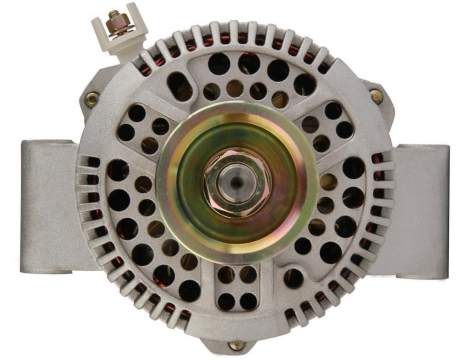

**TYPE : Marelli A115i**  
**OUTPUT : 12V, 95A**  
**PULLEY/ TEETH : PVR6**  
**TRANSMISSION : Manual, Automatic, CVT**  
**ADD. INFO:**  
**PRODUCT : ALTERNATOR**

**PART No. ALT126**

**PART No. ALT127**

**TYPE :** Lucas A127  
**OUTPUT :** 12V, 75A  
**PULLEY/ TEETH :** PVR5  
60mm  
**TRANSMISSION :** Manual  
**ADD. INFO:**  
**PRODUCT :** ALTERNATOR

**PART No. ALT138**

**PART No. ALT141**

**PART No. ALT143**

**TYPE :** Lucas A127  
**OUTPUT :** 12V, 75A  
**PULLEY/ TEETH :** PVR6  
**TRANSMISSION :** Manual, CVT  
**ADD. INFO:**  
**PRODUCT :** ALTERNATOR

**PART No. ALT145**

**PART No. ALT147**

**PART No. ALT148**

**OUTPUT : 12V, 75A**

**PULLEY/ TEETH : PVR6**

**TRANSMISSION : Manual, Automatic**

**ADD. INFO:**

**PRODUCT : ALTERNATOR**

**PART No. ALT151**

**PART No. ALT152**

**PART No. ALT153**