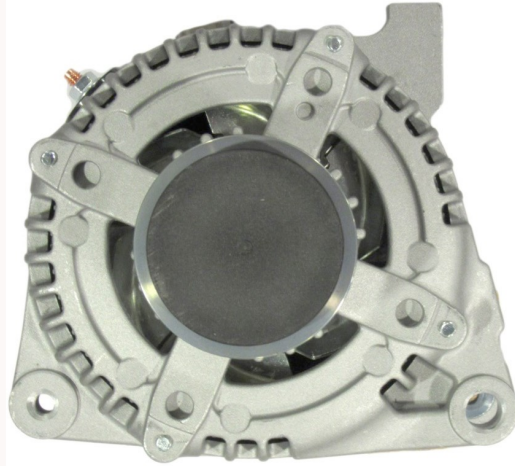

**HC :**

**FITS :** TOYOTA

**TYPE :** Nippondenso

**OUTPUT :** 12V, 90A

**PULLEY/ TEETH :** PVR6

**TRANSMISSION :**

**ADD. INFO:**

**PRODUCT :** ALTERNATOR