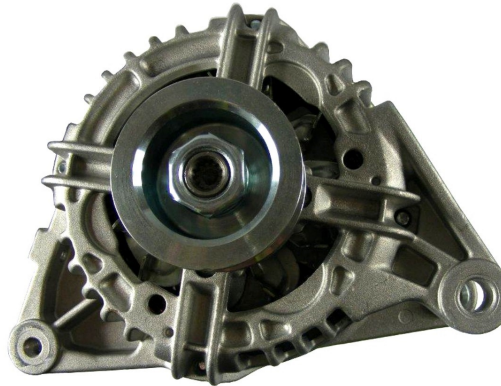

PART No. ALT490

PART No. ALT491

PART No. ALT492

PART No. ALT493

OEM : 2S6T-10300-DB
LUCAS : LRA01169
DELCO : DRA4245/ DRA4246
ELSTOCK : 27-4813/ 27-4847
BOSCH : 0986049121/ 0986080700
HC : CA1737IR/ CA1780IR
FITS : FORD, MAZDA, NEW HOLLAND

OEM : 0124225009
LUCAS : LRB00406
DELCO : DRA3904/ DRB1270
ELSTOCK : 28-3725/ 28-3954
BOSCH : 0986043990
HC : CA1440IR
FITS : OPEL, VAUXHALL, VW VOLKSWAGEN

OEM : 0124325079
LUCAS : LRA02906
DELCO : DRA4105/ DRB2660/ DRB6110
ELSTOCK : 28-4562/ 28-5520
BOSCH : 0986042660/ 0986046110
HC : JA1605IR/ JA1894IR
FITS : TOYOTA

OEM : 0124415023
LUCAS : LRA02334
DELCO : DRB3970/ DRB4210/ DRB4410
ELSTOCK : 28-3940/ 28-4833
BOSCH : 0986044210/ 0986044410/
0986047280
HC : CA1658IR/ CA1747IR/ CA1748IR
FITS : OPEL, VAUXHALL

TYPE : Visteon
OUTPUT : 12V, 120A
PULLEY/ TEETH : PVR6
TRANSMISSION : Manual, Semi-Automatic,
Automatic, CVT
ADD. INFO:
PRODUCT : ALTERNATOR

TYPE : Delco
OUTPUT : 12V, 90A
PULLEY/ TEETH : Single V
TRANSMISSION : Manual
ADD. INFO:
PRODUCT : ALTERNATOR

TYPE : Bosch 0124325
OUTPUT : 12V, 90A
PULLEY/ TEETH : PVR6
TRANSMISSION : Manual, Semi-Automatic,
Automatic
ADD. INFO:
PRODUCT : ALTERNATOR

TYPE : Bosch 0124415
OUTPUT : 12V, 120A
PULLEY/ TEETH : PVR5
TRANSMISSION : Manual, Semi-Automatic,
Automatic
ADD. INFO:
PRODUCT : ALTERNATOR