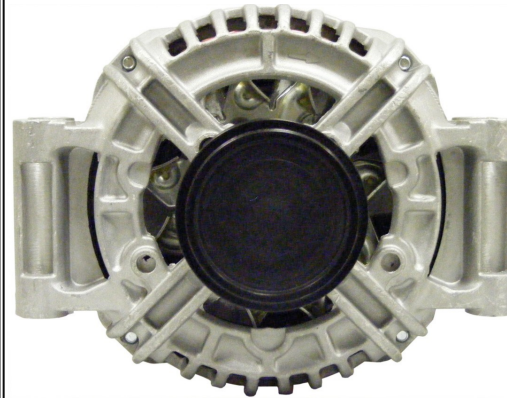

**HC : CA1743IR**

**FITS : ALFA ROMEO**

**TYPE : Marelli A127im**

**OUTPUT : 12V, 120A**

**PULLEY/ TEETH : PVR6**

**TRANSMISSION : Manual, Semi-Automatic**

**ADD. INFO:**

**PRODUCT : ALTERNATOR**