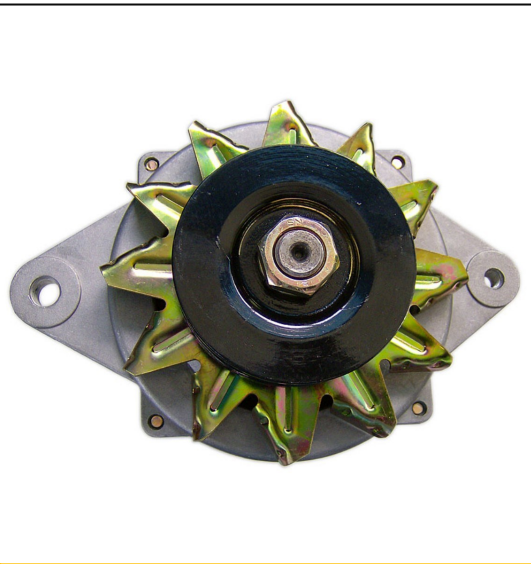

**OUTPUT : 12V, 75A**

**PULLEY/ TEETH : PVR6**

**TRANSMISSION : Manual, Automatic**

**ADD. INFO:**

**PRODUCT : ALTERNATOR**

**PART No. ALT151**

**PART No. ALT152**

**PART No. ALT153**

**PART No. ALT154**

**OEM :** 54022260  
**LUCAS :** LRB00158  
**DELCO :** DRA3429/ DRA3778  
**ELSTOCK :** 28-1965/ 28-4905  
**BOSCH :** 0986036191  
**HC :** CA7171R  
**FITS :** FORD, PROTON

**OEM :** 24221  
**LUCAS :** LRB00128  
**DELCO :** DRA3286/ DRA3777  
**ELSTOCK :** 28-1628  
**BOSCH :**  
**HC :**  
**FITS :** JAGUAR, LAND ROVER, ROVER

**TYPE :** Lucas A127  
**OUTPUT :** 12V, 75A  
**PULLEY/ TEETH :** PVR3  
60mm  
**TRANSMISSION :** Manual, Automatic, CVT  
**ADD. INFO:**  
**PRODUCT :** ALTERNATOR

**TYPE :** Lucas A127  
**OUTPUT :** 12V, 75A  
**PULLEY/ TEETH :** none  
**TRANSMISSION :** Manual, Automatic  
**ADD. INFO:**  
**PRODUCT :** ALTERNATOR

**TYPE :** Bosch 0124525  
**OUTPUT :** 12V, 150A  
**PULLEY/ TEETH :** PVR6  
**TRANSMISSION :** Manual, Automatic  
**ADD. INFO:**  
**PRODUCT :** ALTERNATOR

**TYPE :** Motorcraft  
**OUTPUT :** 12V, 95A  
**PULLEY/ TEETH :** PVR5  
**TRANSMISSION :** Manual  
**ADD. INFO:**  
**PRODUCT :** ALTERNATOR