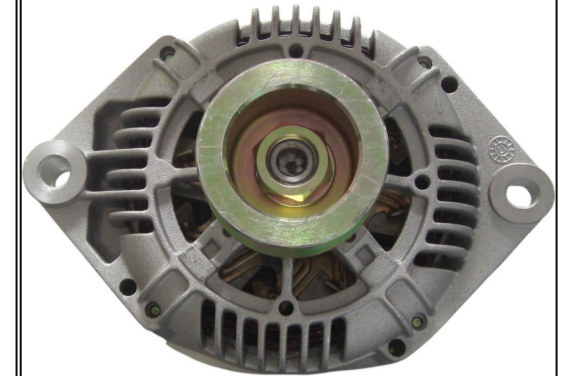

PART No. ALT826

PART No. ALT827

PART No. ALT831

PART No. ALT833

OEM : A13VI83
LUCAS : LRB00395
DELCO : DRA3239/ DRA3624
ELSTOCK : 28-1665/ 28-2994
BOSCH : 0986038771/ 0986080890
HC : CA715IR/ CA1243IR
FITS : CITROEN, PEUGEOT

OEM : A13VI85
LUCAS : LRA02635
DELCO : DRA3235/ DRA8720
ELSTOCK : 28-1664/ 28-1973/ 28-2771
BOSCH : 0986038811
HC : CA639IR
FITS : CITROEN, FIAT, PEUGEOT

OEM : A13VI87
LUCAS : LRB00183
DELCO : DRA3236/ DRA3529
ELSTOCK : 28-1970/ 28-3563
BOSCH : 0986038740
HC : CA636IR/ CA637IR
FITS : CITROEN, FIAT, LDV, PEUGEOT, SUZUKI

OEM : A13VI72
LUCAS : LRB00298
DELCO : DRA3423/ DRA3764/ DRA3954
ELSTOCK : 28-2621/ 28-2679
BOSCH : 0986041381/ 0986042171
HC : CA1039IR/ CA1157IR
FITS : FIAT, PEUGEOT, CITROEN

TYPE : Valeo A13Vi
OUTPUT : 12V, 110A
PULLEY/ TEETH : PVR5
TRANSMISSION : Manual, Automatic
ADD. INFO: Cold Start Connection
PRODUCT : ALTERNATOR

TYPE : Valeo A13Vi
OUTPUT : 12V, 110A
PULLEY/ TEETH : PVR6
TRANSMISSION : Manual, Automatic
ADD. INFO:
PRODUCT : ALTERNATOR

TYPE : Valeo A13Vi
OUTPUT : 12V, 110A
PULLEY/ TEETH : PVR6
TRANSMISSION : Manual, Automatic
ADD. INFO:
PRODUCT : ALTERNATOR

TYPE : Valeo A13Vi
OUTPUT : 12V, 110A
PULLEY/ TEETH : PVR6
TRANSMISSION : Manual
ADD. INFO:
PRODUCT : ALTERNATOR