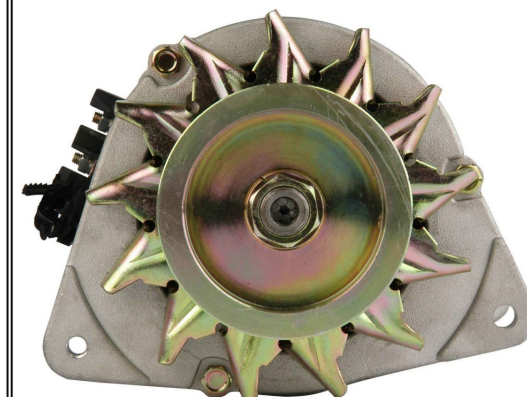

PART No. ALT145

PART No. ALT147

PART No. ALT148

PART No. ALT150

OEM : 24257D

LUCAS : LRA00520

DELCO : DRA3967

ELSTOCK : 28-3667

BOSCH :

HC : CA1692IR

FITS : FORD

TYPE : Lucas A127

OUTPUT : 12V, 75A

**PULLEY/ TEETH : PVR6
60mm**

TRANSMISSION : Manual

ADD. INFO: Pulley-80mm

PRODUCT : ALTERNATOR

OEM : 54022349

LUCAS : LRA00532

DELCO : RAA14941

ELSTOCK : 28-2707

BOSCH :

HC :

FITS : FORD

TYPE : Lucas A127

OUTPUT : 12V, 75A

PULLEY/ TEETH : PVR8

TRANSMISSION : Manual, CVT

ADD. INFO: Left Hand

PRODUCT : ALTERNATOR

OEM : 23862

LUCAS : LRA00640

DELCO : DRA1350/ DRA3220

ELSTOCK : 27-0723/ 28-0723

BOSCH : 0986033310

HC : CA96IR

FITS : FORD

TYPE : Lucas A127

OUTPUT : 12V, 75A

PULLEY/ TEETH : Single V

TRANSMISSION : Manual, Automatic, CVT

ADD. INFO: Right Hand

PRODUCT : ALTERNATOR

OEM : 54022318B

LUCAS : LRA00516

DELCO : DRA6100

ELSTOCK : 28-3583

BOSCH :

HC : CA594IR

FITS : FORD

TYPE : Lucas A127

OUTPUT : 12V, 75A

PULLEY/ TEETH : PVR6

TRANSMISSION : Manual, Automatic

ADD. INFO:

PRODUCT : ALTERNATOR