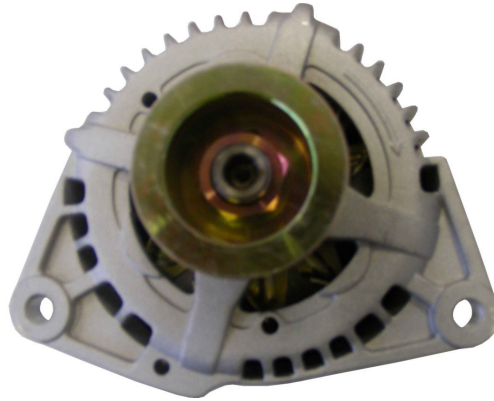

PART No. ALT235

PART No. ALT238im

PART No. ALT239im

PART No. ALT240

OEM : 63321351
LUCAS : LRB00163
DELCO : DRA3959
ELSTOCK : 28-2753
BOSCH :
HC : CA1100IR
FITS : ROVER

OEM : 63321333
LUCAS : LRB00285
DELCO : DRA3758
ELSTOCK : 28-3640
BOSCH : 0986044771
HC : CA1252IR
FITS : LAND ROVER, ROVER

OEM : 63321240
LUCAS : LRB00284
DELCO : DRA3674/ DRA3675
ELSTOCK : 28-3553/ 28-4561
BOSCH :
HC :
FITS : LAND ROVER

OEM : 1S7T-10300-BC
LUCAS : LRB00497
DELCO : DRA0023/ DRA4144
ELSTOCK : 27-4696/ 27-4698
BOSCH : 0986049460
HC : CA1638IR
FITS : FORD, JAGUAR

TYPE : Marelli A127i
OUTPUT : 12V, 120A
PULLEY/ TEETH : PVR5
TRANSMISSION :
ADD. INFO: 3 Stud Version
PRODUCT : ALTERNATOR

TYPE : Marelli A127im
OUTPUT : 12V, 120A
PULLEY/ TEETH : PVR6
TRANSMISSION : Manual, Automatic
ADD. INFO: 4 Stud Version
PRODUCT : ALTERNATOR

TYPE : Marelli A127im
OUTPUT : 12V, 120A
PULLEY/ TEETH : PVR7
TRANSMISSION : Manual, Automatic
ADD. INFO: 4 Stud Version
PRODUCT : ALTERNATOR

TYPE : Visteon
OUTPUT : 12V, 95A
PULLEY/ TEETH : PVR6
TRANSMISSION : Manual, Semi-Automatic, Automatic
ADD. INFO:
PRODUCT : ALTERNATOR