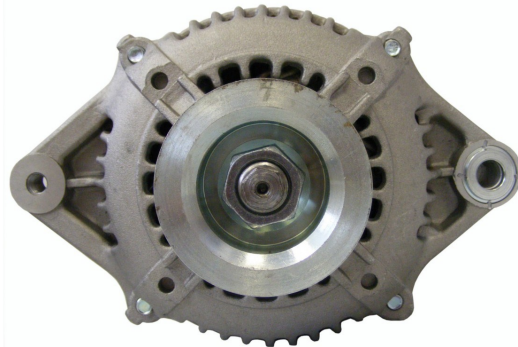

**HC : CA1743IR**

**FITS : ALFA ROMEO**

**TYPE : Marelli A127im**

**OUTPUT : 12V, 120A**

**PULLEY/ TEETH : PVR6**

**TRANSMISSION : Manual, Semi-Automatic**

**ADD. INFO:**

**PRODUCT : ALTERNATOR**