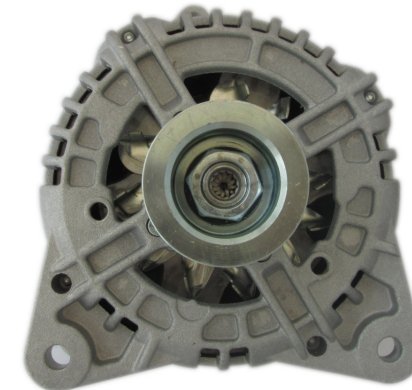

PART No. ALT2172CP

PART No. ALT2173CP

PART No. ALT2174CP

PART No. ALT2175

OEM : 0125711002
LUCAS : LRA03571
DELCO : DRA1033
ELSTOCK : 28-6681
BOSCH : 0986082610
HC :
FITS : VOLVO

OEM : A005TG0881
LUCAS : LRA03363
DELCO : DRA0918
ELSTOCK : 28-5975
BOSCH : 0986082880
HC : CA2087IR
FITS : CITROEN, PEUGEOT

OEM : 0124525126
LUCAS : LRA03164
DELCO : DRA0686
ELSTOCK : 28-5776
BOSCH : 0986048760
HC : CA2114IR
FITS : MINI

OEM : 0124525101
LUCAS : LRA03168
DELCO : DRA0553
ELSTOCK : 28-5780
BOSCH : 0986081100
HC : CA1918IR
FITS : RENAULT

TYPE : Bosch 0125711
OUTPUT : 12V, 150A
PULLEY/ TEETH : PVR5
TRANSMISSION :
ADD. INFO: With Clutch Pulley
PRODUCT : ALTERNATOR

TYPE : Mitsubishi A5TG
OUTPUT : 12V, 80A
PULLEY/ TEETH : PVR6
TRANSMISSION :
ADD. INFO: With Clutch Pulley
PRODUCT : ALTERNATOR

TYPE : Bosch 0124525
OUTPUT : 12V, 145A
PULLEY/ TEETH : PVR6
TRANSMISSION : Manual, Automatic
ADD. INFO: With Clutch Pulley
PRODUCT : ALTERNATOR

TYPE : Bosch 0124525
OUTPUT : 12V, 150A
PULLEY/ TEETH : PVR7
TRANSMISSION : Manual, Automatic
ADD. INFO: OE Regulator
PRODUCT : ALTERNATOR