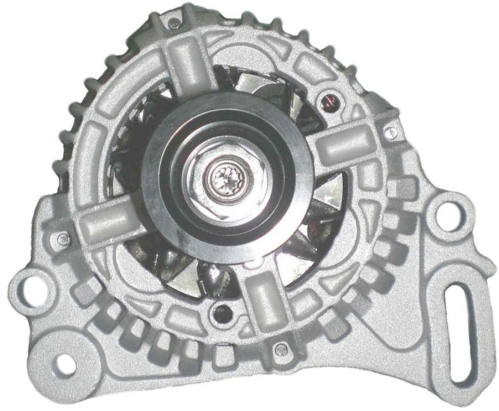

PART No. ALT471

PART No. ALT472

PART No. ALT473CP

PART No. ALT475

OEM : 0124325015
LUCAS : LRB00480
DELCO : DRA4067/ DRB1310/ DRB2620
ELSTOCK : 28-3639/ 28-3914/ 28-3917
BOSCH : 0986041310/ 0986049640
HC : CA1560IR/ CA1568IR/ CA1750IR
FITS : RENAULT, VW VOLKSWAGEN, SEAT, SKODA

TYPE : Bosch 0124325
OUTPUT : 12V, 90A
PULLEY/ TEETH : PVR6
TRANSMISSION : Manual, Semi-Automatic, Automatic
ADD. INFO:
PRODUCT : ALTERNATOR

OEM : 0124515050
LUCAS : LRA02204
DELCO : DRA4056/ DRB0390/ DRB1290
ELSTOCK : 28-2840/ 28-2927
BOSCH : 0986040390/ 0986041810
HC : CA1256IR/ CA1591IR
FITS : BMW

TYPE : Bosch 0124515
OUTPUT : 12V, 120A
PULLEY/ TEETH : PVR6
TRANSMISSION : Manual, Automatic
ADD. INFO:
PRODUCT : ALTERNATOR

OEM : 0124625003
LUCAS : LRA02224
DELCO : DRB1730/ DRB2840/ DRB7470
ELSTOCK : 28-3694/ 28-4641/ 28-4697
BOSCH : 0986041730/ 0986042840
HC : CA1439IR/ CA1673IR/ CA1988IR
FITS : VOLVO, VOLVO PENTA

TYPE : Bosch 0124625
OUTPUT : 12V, 160A
PULLEY/ TEETH : PVR6
TRANSMISSION : Manual, Semi-Automatic, Automatic
ADD. INFO: With Clutch Pulley
PRODUCT : ALTERNATOR

OEM : 0120465014
LUCAS : LRA01903
DELCO : DRA7380
ELSTOCK : 28-3779
BOSCH : 0986037380
HC : CA646IR
FITS : MERCEDES-BENZ

TYPE : Bosch 0120465
OUTPUT : 12V, 120A
PULLEY/ TEETH : PVR8
TRANSMISSION : Automatic
ADD. INFO:
PRODUCT : ALTERNATOR