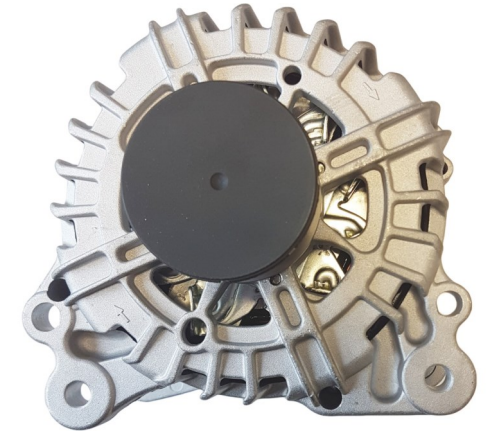

PART No. ALT2281CP

PART No. ALT2282CP

PART No. ALT2284

PART No. ALT2285CP

OEM : FG23S011

LUCAS : LRA03642

DELCO : DRA1254

ELSTOCK : 28-6782

BOSCH :

HC :

FITS : BMW

TYPE : Valeo FG23S

OUTPUT : 12V, 220A

PULLEY/ TEETH : PVR7

TRANSMISSION :

ADD. INFO: With Clutch Pulley

PRODUCT : ALTERNATOR

OEM : FG23S032

LUCAS : LRA03399

DELCO : DRA0869

ELSTOCK : 28-6511

BOSCH :

HC :

FITS : BMW

TYPE : Valeo FG23S

OUTPUT : 12V, 230A

PULLEY/ TEETH : PVR6

TRANSMISSION :

ADD. INFO: With Clutch Pulley

PRODUCT : ALTERNATOR

OEM : TG14C022

LUCAS : LRA03220

DELCO : DRA0315

ELSTOCK : 28-5832

BOSCH : 0986081180

HC : CA1992IR

FITS : AUDI

TYPE : Valeo TG14C

OUTPUT : 12V, 140A

PULLEY/ TEETH : PVR6

TRANSMISSION :

ADD. INFO:

PRODUCT : ALTERNATOR

OEM : 0124525200/ TG14C049

LUCAS : LRA03427/ LRA03703

DELCO : DRA0574/ DRA1376

ELSTOCK : 28-6539

BOSCH :

HC :

FITS : AUDI, SEAT, SKODA, VW VOLKSWAGEN

TYPE : Valeo

OUTPUT : 12V, 140A

PULLEY/ TEETH : PVR6

TRANSMISSION :

ADD. INFO: With Clutch Pulley/ Stop/Start

PRODUCT : ALTERNATOR