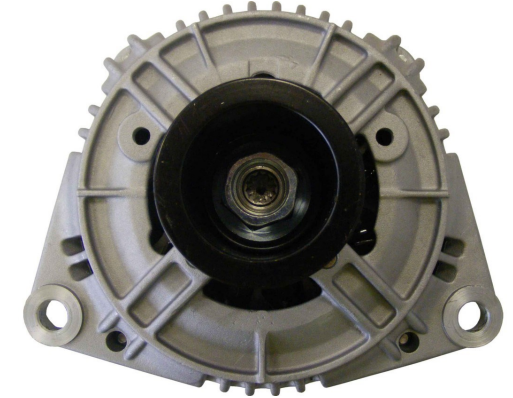

PART No. ALT471

PART No. ALT472

PART No. ALT473CP

PART No. ALT475

OEM : 0124325015
LUCAS : LRB00480
DELCO : DRA4067/ DRB1310/ DRB2620
ELSTOCK : 28-3639/ 28-3914/ 28-3917
BOSCH : 0986041310/ 0986049640
HC : CA1560IR/ CA1568IR/ CA1750IR
FITS : RENAULT, VW VOLKSWAGEN, SEAT, SKODA

TYPE : Bosch 0124325
OUTPUT : 12V, 90A
PULLEY/ TEETH : PVR6
TRANSMISSION : Manual, Semi-Automatic, Automatic
ADD. INFO:
PRODUCT : ALTERNATOR

OEM : 0124515050
LUCAS : LRA02204
DELCO : DRA4056/ DRB0390/ DRB1290
ELSTOCK : 28-2840/ 28-2927
BOSCH : 0986040390/ 0986041810
HC : CA1256IR/ CA1591IR
FITS : BMW

TYPE : Bosch 0124515
OUTPUT : 12V, 120A
PULLEY/ TEETH : PVR6
TRANSMISSION : Manual, Automatic
ADD. INFO:
PRODUCT : ALTERNATOR

OEM : 0124625003
LUCAS : LRA02224
DELCO : DRB1730/ DRB2840/ DRB7470
ELSTOCK : 28-3694/ 28-4641/ 28-4697
BOSCH : 0986041730/ 0986042840
HC : CA1439IR/ CA1673IR/ CA1988IR
FITS : VOLVO, VOLVO PENTA

TYPE : Bosch 0124625
OUTPUT : 12V, 160A
PULLEY/ TEETH : PVR6
TRANSMISSION : Manual, Semi-Automatic, Automatic
ADD. INFO: With Clutch Pulley
PRODUCT : ALTERNATOR

OEM : 0120465014
LUCAS : LRA01903
DELCO : DRA7380
ELSTOCK : 28-3779
BOSCH : 0986037380
HC : CA646IR
FITS : MERCEDES-BENZ

TYPE : Bosch 0120465
OUTPUT : 12V, 120A
PULLEY/ TEETH : PVR8
TRANSMISSION : Automatic
ADD. INFO:
PRODUCT : ALTERNATOR