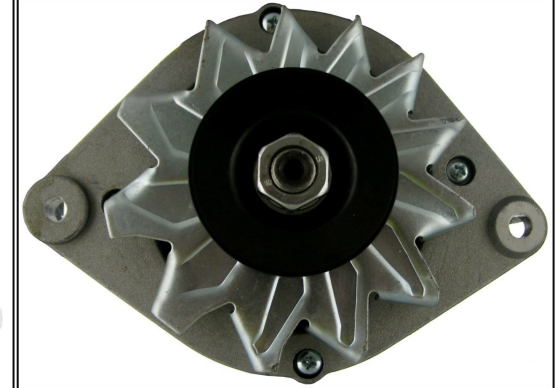

PART No. ALT166

PART No. ALT167

PART No. ALT168

PART No. ALT169

OEM : 63320034
LUCAS : LRA00558
DELCO : DRA3409/ DRA5641
ELSTOCK : 28-0733/ 28-0996
BOSCH : 0986035641
HC : CA350IR/ CA572IR
FITS : FIAT, LANCIA

OEM : A14N163
LUCAS : LRA00698
DELCO : DRA4861
ELSTOCK : 28-0815
BOSCH : 0986034861
HC : CA314IR
FITS : RENAULT, RENAULT TRUCK, RVI

OEM : 0120489061
LUCAS : LRA00990
DELCO : DRA1440/ DRA2800
ELSTOCK : 28-0675/ 28-0736/ 28-2638
BOSCH : 0986030720/ 0986031400
HC : CA87IR/ CA195IR
FITS : MERCEDES TRUCK, MERCEDES-BENZ, SEAT

OEM : 0120488168
LUCAS : LRA00968
DELCO : DRA4662/ DRA6250/ DRA6251
ELSTOCK : 28-1650/ 28-2745
BOSCH : 0986036250
HC : CA516IR
FITS : OPEL, VAUXHALL

TYPE : Marelli
OUTPUT : 12V, 55A
PULLEY/ TEETH : Single V
TRANSMISSION : Manual, CVT
ADD. INFO:
PRODUCT : ALTERNATOR

TYPE : Valeo A14N
OUTPUT : 12V, 75A
PULLEY/ TEETH : Single V
TRANSMISSION : Manual
ADD. INFO:
PRODUCT : ALTERNATOR

TYPE : Bosch 0120489
OUTPUT : 12V, 70A
PULLEY/ TEETH : Single V
TRANSMISSION : Manual, Automatic
ADD. INFO:
PRODUCT : ALTERNATOR

TYPE : Bosch 0120488
OUTPUT : 12V, 70A
PULLEY/ TEETH : Single V
TRANSMISSION : Manual, Automatic
ADD. INFO:
PRODUCT : ALTERNATOR