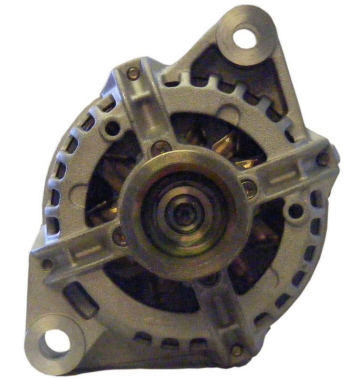

PART No. ALT406

PART No. ALT408

PART No. ALT409

PART No. ALT410

OEM : 0123335002
LUCAS : LRB00218
DELCO : DRA8160/ DRA8260/ DRA9740
ELSTOCK : 28-2550/ 28-2663/ 28-2850
BOSCH : 0986038160/ 0986038260
HC : CA1044IR/ CA1057IR
FITS : MERCEDES-BENZ, SSANGYONG, DAE-
WOO
TYPE : Bosch 0123335
OUTPUT : 12V, 120A
PULLEY/ TEETH : PVR6
TRANSMISSION : Manual, Automatic
ADD. INFO:
PRODUCT : ALTERNATOR

OEM : 0124325100
LUCAS : LRB00444
DELCO : DRB5370
ELSTOCK : 28-4645
BOSCH : 0986045370
HC : CA1779IR
FITS : FORD
TYPE : Bosch 0124325
OUTPUT : 12V, 110A
PULLEY/ TEETH : PVR7
TRANSMISSION :
ADD. INFO:
PRODUCT : ALTERNATOR

OEM : 0120468053
LUCAS : LRB00302
DELCO : DRA7770/ DRB0260/ DRB1570
ELSTOCK : 48-1905/ 48-2937
BOSCH : 0986037770
HC : CA1035IR
FITS : DAF, MAN BUS-TRUCK, MERCEDES
TRUCK, RENAULT TRUCK
TYPE : Bosch 0120468
OUTPUT : 24V, 80A
PULLEY/ TEETH : none
TRANSMISSION :
ADD. INFO:
PRODUCT : ALTERNATOR

OEM : 0124225011
LUCAS : LRB00467
DELCO : DRA3924/ DRB2470
ELSTOCK : 28-3944/ 28-3951
BOSCH : 0986042470
HC : CA1575IR/ CA1576IR
FITS : MG, ROVER
TYPE : Bosch 0124225
OUTPUT : 12V, 110A
PULLEY/ TEETH : PVR5
TRANSMISSION : Manual, Automatic, CVT
ADD. INFO:
PRODUCT : ALTERNATOR