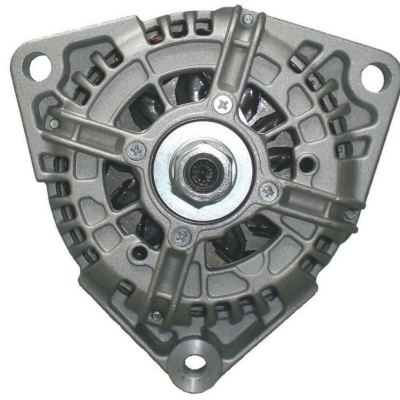

**OUTPUT : 12V, 120A**

**PULLEY/ TEETH : PVR5**

**TRANSMISSION : Manual, Automatic**

**ADD. INFO: With Clutch Pulley**

**PRODUCT : ALTERNATOR**

**PART No. ALT437**

**PART No. ALT440**

**PART No. ALT441**