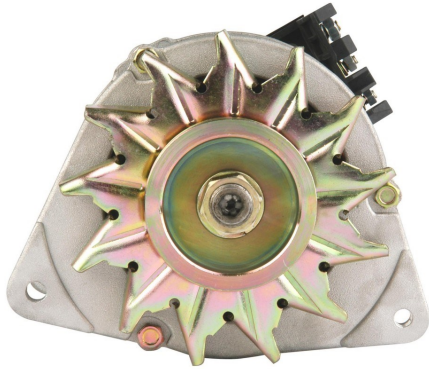

PART No. ALT100

PART No. ALT101

PART No. ALT102

PART No. ALT103

OEM : 54022394
LUCAS : LRA02738
DELCO : DRA3367/ DRA3369/ DRA9881
ELSTOCK : 28-2501WP/ 28-2514WP
BOSCH : 0986044821
HC : CA718IR/ CA719IR
FITS : FORD

OEM : 54022654
LUCAS : LRA00527
DELCO : DRA3199
ELSTOCK : 28-1731
BOSCH : 0986038401
HC : JA756IR
FITS : NISSAN PRIMERA

OEM : 10479914
LUCAS : LRA02025
DELCO : DRA3703/ DRA3704/ DRA4127
ELSTOCK : 28-1913/ 28-1974/ 28-2923
BOSCH : 0986039250/ 0986044030
HC : CA1051IR/ CA1070IR/ CA1103IR
FITS : OPEL, VAUXHALL, SAAB

OEM : 10479273
LUCAS : LRB00166
DELCO : DRA3479/ DRA3804/ DRA8600
ELSTOCK : 28-1870/ 28-1871/ 28-1977
BOSCH : 0986038600/ 0986039240/ 0986043680
HC : CA861IR/ CA1045IR/ CA1053IR
FITS : OPEL, VAUXHALL

TYPE : Lucas A127-Transit
OUTPUT : 12V, 75A
PULLEY/ TEETH : PVR4
TRANSMISSION : Manual, Automatic
ADD. INFO: Ford Transit Without Pump
PRODUCT : ALTERNATOR

TYPE : Lucas A127
OUTPUT : 12V, 75A
PULLEY/ TEETH : PVR4
TRANSMISSION : Manual, Automatic
ADD. INFO:
PRODUCT : ALTERNATOR

TYPE : Delco
OUTPUT : 12V, 120A
PULLEY/ TEETH : PVR6
TRANSMISSION : Manual, Automatic
ADD. INFO:
PRODUCT : ALTERNATOR

TYPE : Delco
OUTPUT : 12V, 120A
PULLEY/ TEETH : PVR6
TRANSMISSION : Manual, Automatic
ADD. INFO:
PRODUCT : ALTERNATOR