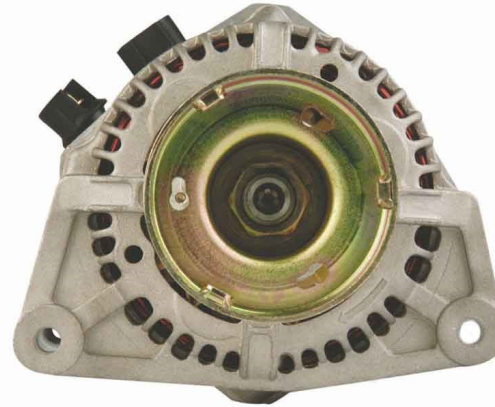

**TYPE : Bosch 0123510**

**OUTPUT : 12V, 130A**

**PULLEY/ TEETH : PVR6**

**TRANSMISSION : Automatic**

**ADD. INFO:**

**PRODUCT : ALTERNATOR**

**PART No. ALT296**

**PART No. ALT297**