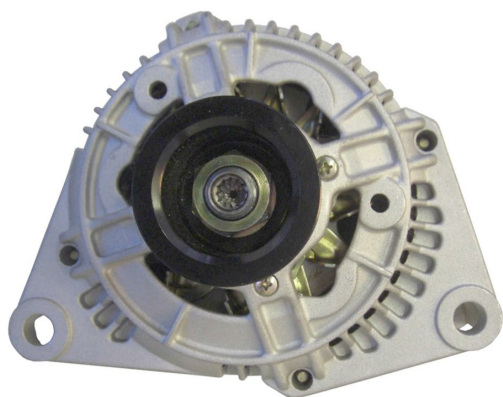

PART No. ALT460

PART No. ALT462CP

PART No. ALT463CP

PART No. ALT464CP

OEM : 0123335008
LUCAS : LRA01623
DELCO : DRA9350
ELSTOCK : 28-2790
BOSCH : 0986039350
HC : CA1301IR
FITS : MERCEDES-BENZ, VW VOLKSWAGEN

OEM : 0123320032
LUCAS : LRA01756
DELCO : DRB0860/ DRB6010
ELSTOCK : 28-3549/ 28-3636
BOSCH : 0986040860
HC : CA1249IR/ CA1570IR
FITS : AUDI, SEAT, SKODA, VW VOLKSWAGEN

OEM : 0123320036
LUCAS : LRB00483
DELCO : DRB0320/ DRB0880
ELSTOCK : 28-2928/ 28-3523
BOSCH : 0986040320/ 0986040880
HC : CA1239IR/ CA1255IR
FITS : SEAT, VW VOLKSWAGEN, SKODA

OEM : 0124515026
LUCAS : LRA02756
DELCO : DRB1870/ DRB4850
ELSTOCK : 28-3705/ 28-3724
BOSCH : 0986041870/ 0986042830/
0986044850
HC : CA1540IR/ CA1541IR
FITS : AUDI, VW VOLKSWAGEN

TYPE : Bosch 0123335
OUTPUT : 12V, 90A
PULLEY/ TEETH : PVR6
TRANSMISSION : Manual, Automatic
ADD. INFO:
PRODUCT : ALTERNATOR

TYPE : Bosch 0123320
OUTPUT : 12V, 90A
PULLEY/ TEETH : PVR6
TRANSMISSION : Manual, Automatic
ADD. INFO: With Clutch Pulley
PRODUCT : ALTERNATOR

TYPE : Bosch 0123320
OUTPUT : 12V, 90A
PULLEY/ TEETH : PVR5
TRANSMISSION : Manual
ADD. INFO: With Clutch Pulley
PRODUCT : ALTERNATOR

TYPE : Bosch 0124515
OUTPUT : 12V, 120A
PULLEY/ TEETH : PVR5
TRANSMISSION : Manual, Automatic
ADD. INFO: With Clutch Pulley
PRODUCT : ALTERNATOR