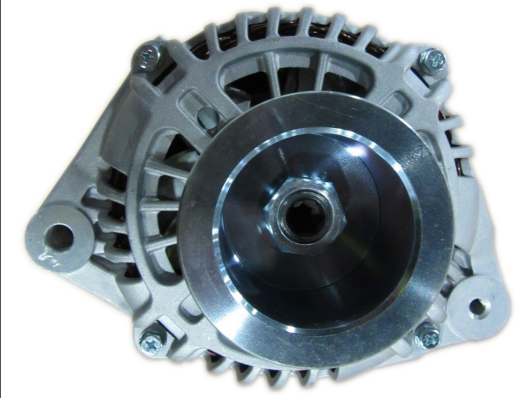

PART No. ALT549

PART No. ALT551

PART No. ALT553

PART No. ALT555

OEM : 0124525056
LUCAS : LRA03090
DELCO : DRB3690
ELSTOCK : 28-4588/ 28-5702
BOSCH : 0986043690
HC :
FITS : PORSCHE

OEM : A2TN1798
LUCAS : LRA01717
DELCO : DRA0095
ELSTOCK : 28-2980
BOSCH : 0986045601
HC : JA1533IR
FITS : MITSUBISHI

OEM : 0123515013
LUCAS : LRA01580
DELCO : DRB0270
ELSTOCK : 28-2718
BOSCH : 0986040270
HC : CA1204IR
FITS : VOLVO

OEM : 0123525502
LUCAS : LRA02516
DELCO : DRA1356/ DRB6040
ELSTOCK : 48-4552
BOSCH : 0986046040
HC : CA1633IR
FITS : IVECO

TYPE : Bosch 0124525
OUTPUT : 12V, 150A
PULLEY/ TEETH : PVR6
TRANSMISSION : Manual, Automatic
ADD. INFO:
PRODUCT : ALTERNATOR

TYPE : Mitsubishi A2TN
OUTPUT : 12V, 80A
PULLEY/ TEETH : Double V
TRANSMISSION : Manual
ADD. INFO:
PRODUCT : ALTERNATOR

TYPE : Bosch 0123515
OUTPUT : 12V, 120A
PULLEY/ TEETH : PVR6
TRANSMISSION : Manual, Automatic
ADD. INFO:
PRODUCT : ALTERNATOR

TYPE : Bosch 0123525
OUTPUT : 24V, 90A
PULLEY/ TEETH : PVR12
TRANSMISSION :
ADD. INFO:
PRODUCT : ALTERNATOR