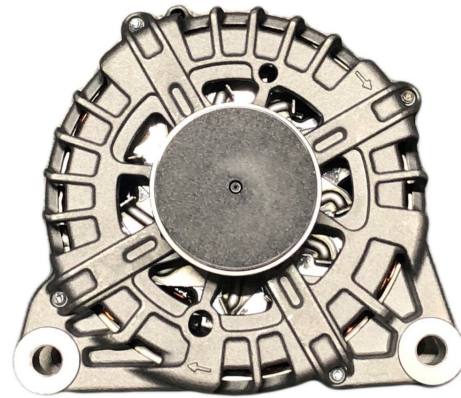

PART No. ALT2254

PART No. ALT2255

PART No. ALT2256CP

PART No. ALT2257

OEM : FG18S019
LUCAS : LRA03100
DELCO : DRA0311
ELSTOCK : 28-5712
BOSCH : 0986082200
HC : CA2041IR
FITS : BMW

OEM : FG18S023
LUCAS : LRA03231
DELCO : DRA0718
ELSTOCK : 28-5843
BOSCH :
HC : CA2090IR
FITS : FIAT

OEM : FG18S027
LUCAS : LRA03626
DELCO : DRA0597/ DRA1599
ELSTOCK : 28-6736
BOSCH : 0986082510
HC : CA2030IR
FITS : CITROEN, DS AUTOMOBILES, PEUGEOT.
TOYOTA

OEM : FG18S029
LUCAS : LRA03309
DELCO : DRA0951
ELSTOCK : 28-5921
BOSCH :
HC :
FITS : MERCEDES-BENZ

TYPE : Valeo FG18S
OUTPUT : 12V, 180A
PULLEY/ TEETH : PVR6
TRANSMISSION :
ADD. INFO: Stop/Start
PRODUCT : ALTERNATOR

TYPE : Valeo FG18S
OUTPUT : 12V, 180A
PULLEY/ TEETH : PVR7
TRANSMISSION :
ADD. INFO:
PRODUCT : ALTERNATOR

TYPE : Valeo FG18S
OUTPUT : 12V, 180A
PULLEY/ TEETH : PVR6
TRANSMISSION :
ADD. INFO: With Clutch Pulley
PRODUCT : ALTERNATOR

TYPE : Valeo FG18S
OUTPUT : 12V, 180A
PULLEY/ TEETH : PVR6
TRANSMISSION :
ADD. INFO:
PRODUCT : ALTERNATOR