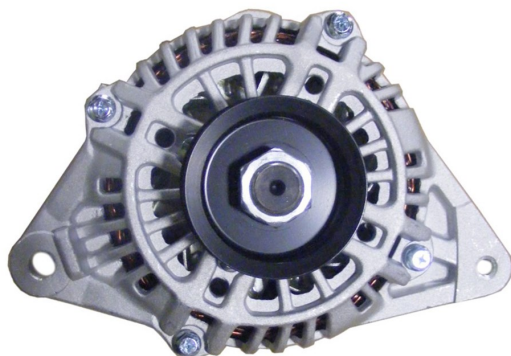

**PART No. ALT525**

**OEM :** 2541174  
**LUCAS :** LRA00953  
**DELCO :** DRA3084/ DRA6860  
**ELSTOCK :** 28-1610  
**BOSCH :** 0986036860  
**HC :** CA711IR  
**FITS :** VOLVO

**TYPE :** Valeo  
**OUTPUT :** 12V, 70A  
**PULLEY/ TEETH :** PVR3  
**TRANSMISSION :** Manual, Automatic  
**ADD. INFO:**  
**PRODUCT :** ALTERNATOR