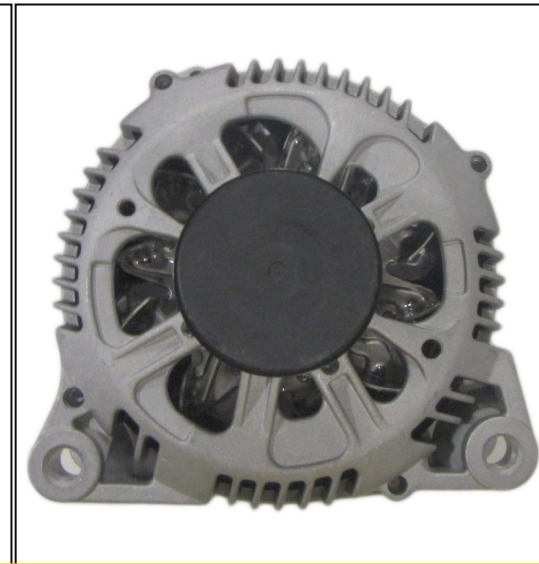

**FITS : OPEL, VAUXHALL**

**TYPE : Valeo TG12C**

**OUTPUT : 12V, 140A**

**PULLEY/ TEETH : PVR6**

**TRANSMISSION :**

**ADD. INFO: With Clutch Pulley**

**PRODUCT : ALTERNATOR**

<b>PART No.</b> <b>ALT2160CP</b>	<b>PART No.</b> <b>ALT2161</b>	<b>PART No.</b> <b>ALT2162CP</b>	<b>PART No.</b> <b>ALT2163CP</b>
----------------------------------	--------------------------------	----------------------------------	----------------------------------