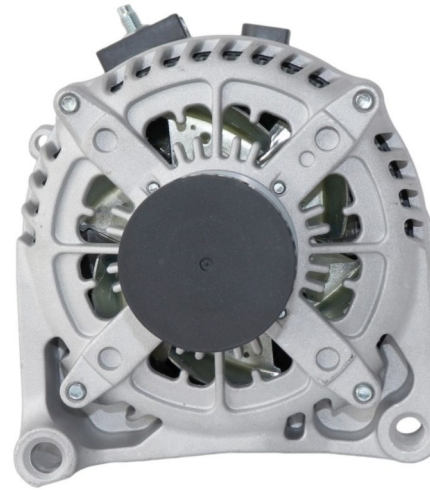

PART No. ALT2215CP

PART No. ALT2216CP

PART No. ALT2218CP

PART No. ALT2219CP

OEM : 104210-2810

LUCAS : LRA03896

DELCO : DRA1527

ELSTOCK : 28-7506

BOSCH :

HC :

FITS : LAND ROVER

TYPE : Nippondenso

OUTPUT : 12V, 150A

PULLEY/ TEETH : PVR6

TRANSMISSION :

ADD. INFO: With Clutch Pulley

PRODUCT : ALTERNATOR

OEM : 104210-6332

LUCAS : LRA03995

DELCO : DRA1477

ELSTOCK : 28-7605

BOSCH :

HC :

FITS : BMW

TYPE : Nippondenso

OUTPUT : 12V, 170A

PULLEY/ TEETH : PVR6

TRANSMISSION :

ADD. INFO: With Clutch Pulley

PRODUCT : ALTERNATOR

OEM : 104210-6400

LUCAS : LRA03710

DELCO : DRA1479

ELSTOCK :

BOSCH :

HC :

FITS : BMW

TYPE : Nippondenso

OUTPUT : 12V, 220A

PULLEY/ TEETH : PVR6

TRANSMISSION :

ADD. INFO: With Clutch Pulley

PRODUCT : ALTERNATOR

OEM : 0121715071

LUCAS : LRA03402

DELCO : DRA0539

ELSTOCK : 28-6514

BOSCH : 0986081890

HC : CA2188IR

FITS : SEAT, SKODA, VW VOLKSWAGEN

TYPE : Bosch 0121715

OUTPUT : 12V, 180A

PULLEY/ TEETH : PVR6

TRANSMISSION :

ADD. INFO: With Clutch Pulley/Stop/Start

PRODUCT : ALTERNATOR