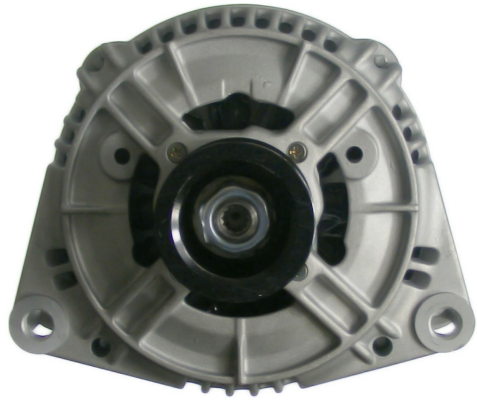

PART No. ALT366

PART No. ALT367

PART No. ALT368CP

PART No. ALT369

OEM : 0123510022
LUCAS : LRA01769
DELCO : DRA9370/ DRB1210/ DRB1320
ELSTOCK : 28-2769/ 28-3565/ 28-3569
BOSCH : 0986041320
HC : CA1300IR
FITS : MERCEDES-BENZ, VW VOLKSWAGEN

OEM : 0124515020
LUCAS : LRA01812
DELCO : DRA4116/ DRB1890/ DRB1900
ELSTOCK : 28-3630/ 28-3644/ 28-3842
BOSCH : 0986041140/ 0986041890
HC : CA1445IR/ CA1549IR/ CA1587IR
FITS : VOLVO, VW VOLKSWAGEN

OEM : 0124625024
LUCAS : LRA02924
DELCO : DRB7380/ DRB7500
ELSTOCK : 28-5539/ 28-5731
BOSCH : 0986047380/ 0986047500
HC : CA2028IR
FITS : VOLVO

OEM : 90543234
LUCAS : LRA01689
DELCO : DRA3705/ DRA3968/ DRB1240
ELSTOCK : 28-2847/ 28-2915/ 28-2971
BOSCH : 0986041820
HC : CA1257IR/ CA1329IR/ CA1561IR
FITS : OPEL, VAUXHALL

TYPE : Bosch 0123510
OUTPUT : 12V, 115A
PULLEY/ TEETH : PVR6
TRANSMISSION : Manual, Automatic
ADD. INFO:
PRODUCT : ALTERNATOR

TYPE : Bosch 0124515
OUTPUT : 12V, 150A
PULLEY/ TEETH : PVR6
TRANSMISSION : Manual, Automatic
ADD. INFO:
PRODUCT : ALTERNATOR

TYPE : Bosch 0124625
OUTPUT : 12V, 160A
PULLEY/ TEETH : PVR6
TRANSMISSION : Manual, Semi-Automatic, Automatic
ADD. INFO: Plug LIN Function, With Clutch Pulley
PRODUCT : ALTERNATOR

TYPE : Delco
OUTPUT : 12V, 120A
PULLEY/ TEETH : PVR5
TRANSMISSION : Manual, Semi-Automatic, Automatic
ADD. INFO:
PRODUCT : ALTERNATOR