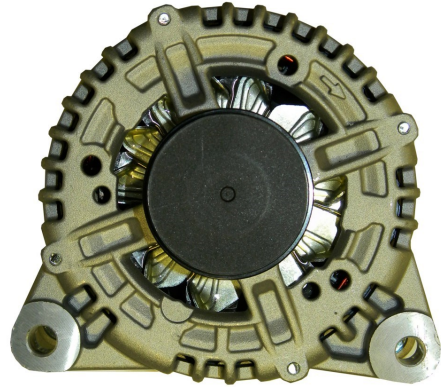

**FITS :** VOLVO BUS, TRUCK

**TYPE :** Bosch 0120469

**OUTPUT :** 24V, 55A

**PULLEY/ TEETH :**

**TRANSMISSION :**

**ADD. INFO:** Without Pulley

**PRODUCT :** ALTERNATOR

**PART No. ALT2094NP**