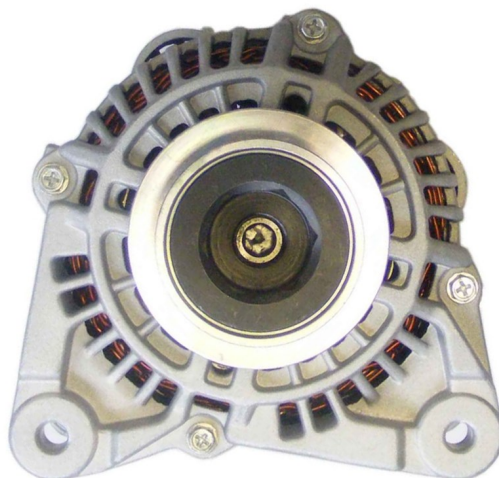

PART No. ALT841

PART No. ALT842CP

PART No. ALT843

PART No. ALT847

OEM : A14VI47
LUCAS : LRA01970
DELCO : DRA3808
ELSTOCK : 28-3870
BOSCH : 0986045251
HC : CA1756IR
FITS : BMW

TYPE : Valeo A14vi
OUTPUT : 12V, 150A
PULLEY/ TEETH : PVR5
TRANSMISSION : Manual, Automatic
ADD. INFO: Long Bolts For Mounting Bkt
PRODUCT : ALTERNATOR

OEM : A2TB6481
LUCAS : LRA03075
DELCO : DRA4099
ELSTOCK : 28-5687
BOSCH : 0986048611
HC : CA1652IR
FITS : NISSAN, RENAULT

TYPE : Mitsubishi A2TB
OUTPUT : 12V, 110A
PULLEY/ TEETH : PVR5
TRANSMISSION : Manual, Automatic
ADD. INFO: With Clutch Pulley
PRODUCT : ALTERNATOR

OEM : 0124555005
LUCAS : LRA02535
DELCO : DRB5160
ELSTOCK : 48-4859
BOSCH : 0986045160
HC : CA1699IR
FITS : CASE, IVECO, IVECO ENGINES, NEW HOLLAND

TYPE : Bosch 0124555 NCB1
OUTPUT : 24V, 70A
PULLEY/ TEETH : PVR8
TRANSMISSION :
ADD. INFO:
PRODUCT : ALTERNATOR

OEM : SG12B081
LUCAS : LRA02837
DELCO : DRA0006
ELSTOCK : 28-4919
BOSCH : 0986080270
HC : CA1814IR
FITS : NISSAN, RENAULT

TYPE : Valeo SG12B
OUTPUT : 12V, 125A
PULLEY/ TEETH : PVR7
TRANSMISSION : Manual, Automatic
ADD. INFO:
PRODUCT : ALTERNATOR