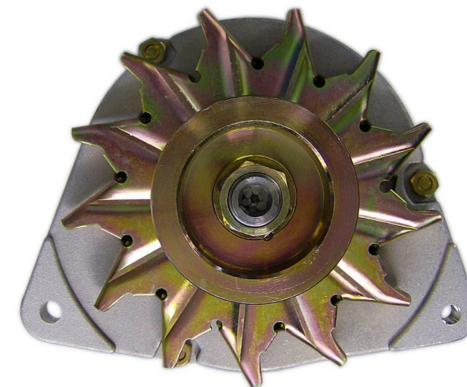

PART No. ALT138

PART No. ALT141

PART No. ALT143

PART No. ALT144

OEM : 54022182
LUCAS : LRA02687
DELCO : DRA6010
ELSTOCK : 28-2543/ 28-2821/ 28-3519
BOSCH : 0986036010
HC : CA1227IR/ CA1690IR
FITS : FORD, MG, VALTRA

OEM : 24235A
LUCAS : LRA00775
DELCO : DRA9711
ELSTOCK : 28-1762
BOSCH : 0986039711
HC :
FITS : NISSAN

OEM : 54022385
LUCAS : LRB00122
DELCO : DRA6050/ DRA6060
ELSTOCK : 28-1792
BOSCH : 0986036060
HC : CA561IR
FITS : FORD

OEM : 54022317
LUCAS : LRB00126
DELCO : DRA3834
ELSTOCK : 28-1879
BOSCH :
HC :
FITS : FORD

TYPE : Lucas A127
OUTPUT : 12V, 75A
PULLEY/ TEETH : Single V
TRANSMISSION : Manual, Automatic, CVT
ADD. INFO: Right Hand
PRODUCT : ALTERNATOR

TYPE : Lucas A127
OUTPUT : 12V, 75A
PULLEY/ TEETH : none
TRANSMISSION : Manual, Automatic
ADD. INFO:
PRODUCT : ALTERNATOR

TYPE : Lucas A127
OUTPUT : 12V, 75A
PULLEY/ TEETH : PVR3
TRANSMISSION : Manual, Automatic, CVT
ADD. INFO: Left Hand
PRODUCT : ALTERNATOR

TYPE : Lucas A127
OUTPUT : 12V, 75A
PULLEY/ TEETH : PVR6
TRANSMISSION : Manual, CVT
ADD. INFO:
PRODUCT : ALTERNATOR