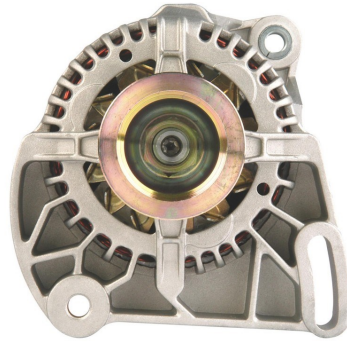

PART No. ALT204

PART No. ALT206

PART No. ALT207

PART No. ALT209

OEM : 0120469686
LUCAS : LRA00977
DELCO : DRA0520/ DRA1310/ DRA4270
ELSTOCK : 48-0666/ 48-0741/ 48-0878
BOSCH : 0986030520/ 0986031310/ 0986033510
HC : CA187IR/ CA333IR/ CA568IR
FITS : MERCEDES TRUCK, DAF, MAN BUS, MAN TRUCK ,IVECO

TYPE : Bosch 0120469
OUTPUT : 24V, 55A
PULLEY/ TEETH : PVR8
TRANSMISSION :
ADD. INFO:
PRODUCT : ALTERNATOR

OEM : 63321280
LUCAS : LRA01958
DELCO : DRA0714/ DRA3414/ DRA3645
ELSTOCK : 28-2734/ 28-3854/ 28-5877
BOSCH : 0986048541
HC : CA1153IR/ CA2060IR
FITS : FIAT, LANCIA

TYPE : Marelli A115i
OUTPUT : 12V, 95A
PULLEY/ TEETH : PVR5
TRANSMISSION : Manual, CVT
ADD. INFO:
PRODUCT : ALTERNATOR

OEM : A3T08183WP
LUCAS : LRA02717
DELCO : DRA3695
ELSTOCK : 28-1784/ 28-2804
BOSCH : 0986080880
HC : JA1184IR
FITS : MITSUBISHI

TYPE : Mitsubishi A3T
OUTPUT : 12V, 90A
PULLEY/ TEETH : Single V
TRANSMISSION : Manual
ADD. INFO:
PRODUCT : ALTERNATOR

OEM : LR170-411
LUCAS : LRA00939
DELCO : DRA3275
ELSTOCK : 28-1589
BOSCH : 0986037811
HC : JA673IR
FITS : ISUZU, OPEL, VAUXHALL

TYPE : Hitachi LR170
OUTPUT : 12V, 70A
PULLEY/ TEETH : Single V
TRANSMISSION : Manual, Automatic
ADD. INFO: With Vaccum Pump
PRODUCT : ALTERNATOR