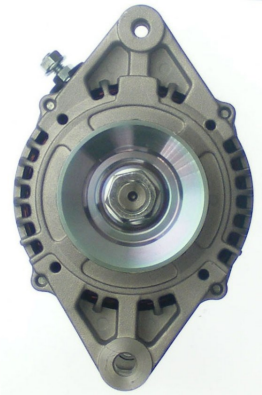

PART No. ALT375

PART No. ALT376

PART No. ALT377

PART No. ALT378CP

OEM : LR160727

LUCAS : LRA02836

DELCO :

ELSTOCK : 28-4954

BOSCH :

HC : JA1423IR

FITS : NISSAN

TYPE : Hitachi LR160

OUTPUT : 12V, 60A

PULLEY/ TEETH : Single V

TRANSMISSION : Manual

ADD. INFO:

PRODUCT : ALTERNATOR

OEM : 0123520006

LUCAS : LRA02094

DELCO : DRA0399/ DRB1520

ELSTOCK : 28-3680/ 28-4531/ 28-4534

BOSCH : 0986041520

HC : CA1845IR

FITS : MERCEDES-BENZ

TYPE : Bosch 0123520

OUTPUT : 12V, 150A

PULLEY/ TEETH : PVR6

TRANSMISSION : Manual, Automatic

ADD. INFO:

PRODUCT : ALTERNATOR

OEM : 0123500006

LUCAS : LRB00376

DELCO : DRA4205/ DRA9170/ DRB0370

ELSTOCK : 28-2626/ 28-2880/ 28-4686

BOSCH : 0986039170

HC : CA1056IR/ CA1096IR/ CA1655IR

FITS : RENAULT, VOLVO

TYPE : Bosch 0123500

OUTPUT : 12V, 120A

PULLEY/ TEETH : PVR6

TRANSMISSION : Manual, Automatic

ADD. INFO:

PRODUCT : ALTERNATOR

OEM : 0124525057

LUCAS : LRA03081

DELCO : DRB6520/ DRB7140

ELSTOCK : 28-4975/ 28-5693

BOSCH : 0986046520/ 0986047140

HC :

FITS : PORSCHE

TYPE : Bosch 0124525

OUTPUT : 12V, 150A

PULLEY/ TEETH : PVR6

TRANSMISSION : Manual, Automatic

ADD. INFO: With Clutch Pulley

PRODUCT : ALTERNATOR