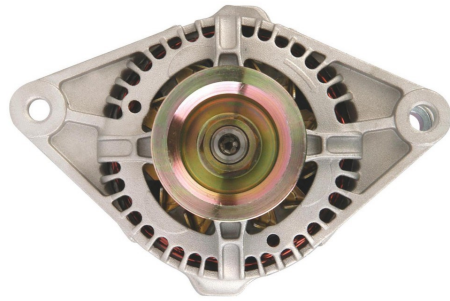

PART No. ALT130

PART No. ALT131

PART No. ALT132

PART No. ALT133

OEM : 63321252
LUCAS : LRA01733
DELCO : DRA3397/ DRA3413/ DRA3767
ELSTOCK : 28-2630/ 28-2700/ 28-2725
BOSCH : 0986040651/ 0986047751/
0986047761
HC : CA1196IR/ CA1219IR/ CA1220IR
FITS : FIAT, LANCIA

TYPE : Marelli A115i
OUTPUT : 12V, 100A
PULLEY/ TEETH : PVR5
TRANSMISSION : Manual, Automatic
ADD. INFO:
PRODUCT : ALTERNATOR

OEM : 63321611
LUCAS : LRA02709
DELCO : DRA3394/ DRA3396
ELSTOCK : 28-2697/ 28-2724/ 28-3805
BOSCH : 0986040671
HC : CA1159IR/ CA1160IR/ CA1313IR
FITS : FIAT, LANCIA

TYPE : Marelli A115i
OUTPUT : 12V, 95A
PULLEY/ TEETH : PVR6
TRANSMISSION : Manual
ADD. INFO:
PRODUCT : ALTERNATOR

OEM : LR170-502
LUCAS : LRA01715
DELCO : DRA3279/ DRA4147
ELSTOCK : 28-1747/ 28-2978/ 28-3556
BOSCH : 0986040581
HC : JA769IR
FITS : NISSAN

TYPE : Hitachi LR170
OUTPUT : 12V, 70A
PULLEY/ TEETH : Single V
TRANSMISSION : Manual, Automatic
ADD. INFO:
PRODUCT : ALTERNATOR

OEM : 63321613
LUCAS : LRA02088
DELCO : DRA3399/ DRA4207
ELSTOCK : 28-2732/ 28-4527
BOSCH : 0986040691
HC : CA1190IR
FITS : FIAT

TYPE : Marelli A115i
OUTPUT : 12V, 100A
PULLEY/ TEETH : PVR6
TRANSMISSION : Manual
ADD. INFO:
PRODUCT : ALTERNATOR