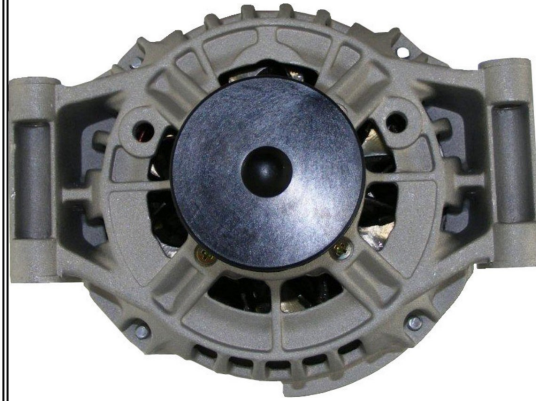

PART No. ALT412

PART No. ALT413CP

PART No. ALT416

PART No. ALT417CP

OEM : 0124325011
LUCAS : LRA02232
DELCO : DRA0166/ DRA3806/ DRA4159
ELSTOCK : 28-2979/ 28-3601
BOSCH : 0986041500/ 0986041510/ 0986042600
HC : CA1378IR/ CA1436IR/ CA1511IR
FITS : SEAT, SKODA, VW VOLKSWAGEN, AUDI, NISSAN TRUCK

TYPE : Bosch 0124325
OUTPUT : 12V, 110A
PULLEY/ TEETH : PVR6
TRANSMISSION : Manual, Semi-Automatic, Automatic
ADD. INFO: With "W" Terminal
PRODUCT : ALTERNATOR

OEM : 0123320051
LUCAS : LRA02293
DELCO : DRB1530/ DRB2520/ DRB2530
ELSTOCK : 28-3921/ 28-4775
BOSCH : 0986042530
HC : CA1489IR
FITS : MERCEDES-BENZ

TYPE : Bosch 0123320
OUTPUT : 12V, 90A
PULLEY/ TEETH : PVR6
TRANSMISSION : Manual, Automatic
ADD. INFO: With Clutch Pulley
PRODUCT : ALTERNATOR

OEM : 0124325024
LUCAS : LRA02751
DELCO : DRA0077/ DRA0303/ DRA0305
ELSTOCK : 28-3660/ 28-3669
BOSCH : 0986041850/ 0986042720
HC : CA1470IR/ CA1544IR
FITS : DACIA, RENAULT

TYPE : Bosch 0124325
OUTPUT : 12V, 107A
PULLEY/ TEETH : PVR6
TRANSMISSION : Manual, Semi-Automatic, Automatic
ADD. INFO:
PRODUCT : ALTERNATOR

OEM : 0124325001
LUCAS : LRB00474
DELCO : DRB1480/ DRB1490
ELSTOCK : 28-2985/ 28-2996
BOSCH : 0986041480/ 0986041490/ 0986047250
HC : CA1446IR/ CA1502IR/ CA1682IR
FITS : AUDI, SEAT, SKODA, VW VOLKSWAGEN, FORD

TYPE : Bosch 0124325
OUTPUT : 12V, 110A
PULLEY/ TEETH : PVR6
TRANSMISSION : Manual, Automatic
ADD. INFO: With Clutch Pulley
PRODUCT : ALTERNATOR