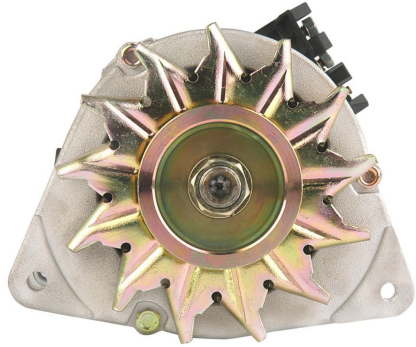

**TYPE :** Delco  
**OUTPUT :** 12V, 120A  
**PULLEY/ TEETH :** PVR6  
**TRANSMISSION :** Manual, Automatic  
**ADD. INFO:**  
**PRODUCT :** ALTERNATOR

**TYPE :** Delco  
**OUTPUT :** 12V, 120A  
**PULLEY/ TEETH :** PVR6  
**TRANSMISSION :** Manual, Automatic  
**ADD. INFO:**  
**PRODUCT :** ALTERNATOR

**PART No. ALT104**

**PART No. ALT105**

**PART No. ALT106**

**PART No. ALT107**

**OEM :** 54022584  
**LUCAS :** LRA00517  
**DELCO :** DRA3274/ DRA3565  
**ELSTOCK :** 28-2557  
**BOSCH :** 0986036041/ 0986044571  
**HC :** CA560IR  
**FITS :** FORD, LAND ROVER

**OEM :** 54022322  
**LUCAS :** LRA00518  
**DELCO :** DRA6150  
**ELSTOCK :** 28-1572/ 28-1819  
**BOSCH :** 0986036150  
**HC :** CA562IR  
**FITS :** FORD

**TYPE :** Lucas A127  
**OUTPUT :** 12V, 75A  
**PULLEY/ TEETH :** Single V  
**TRANSMISSION :** Manual, Automatic, CVT  
**ADD. INFO:**  
**PRODUCT :** ALTERNATOR

**TYPE :** Lucas A127  
**OUTPUT :** 12V, 75A  
**PULLEY/ TEETH :** PVR6  
60mm  
**TRANSMISSION :** Manual, Automatic  
**ADD. INFO:** Pulley-60mm  
**PRODUCT :** ALTERNATOR

**PART No. ALT108**

**PART No. ALT109**