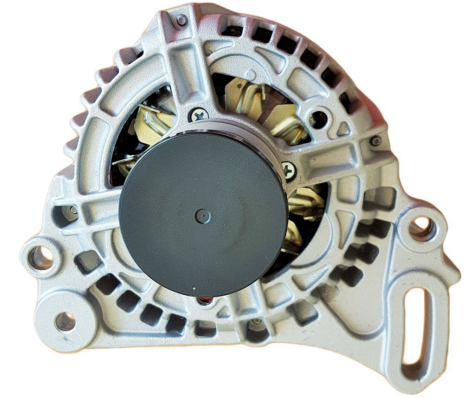

**TYPE : Bosch 0124555**

**OUTPUT : 24V, 80A**

**PULLEY/ TEETH : PVR8**

**TRANSMISSION :**

**ADD. INFO:**

**PRODUCT : ALTERNATOR**

**PART No.** ALT2233CP

**PART No.** ALT2234