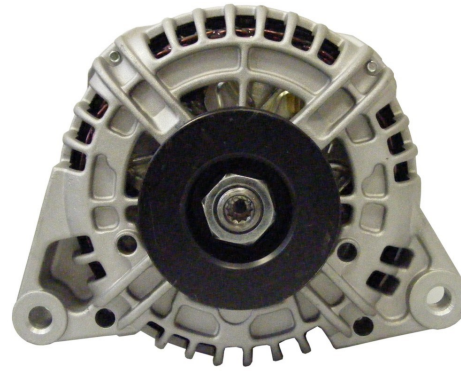

**TYPE : Delco**

**OUTPUT : 12V, 105A**

**PULLEY/ TEETH : PVR6**

**TRANSMISSION : Manual, Automatic**

**ADD. INFO:**

**PRODUCT : ALTERNATOR**

**PART No. ALT273CP**

**PART No. ALT275**