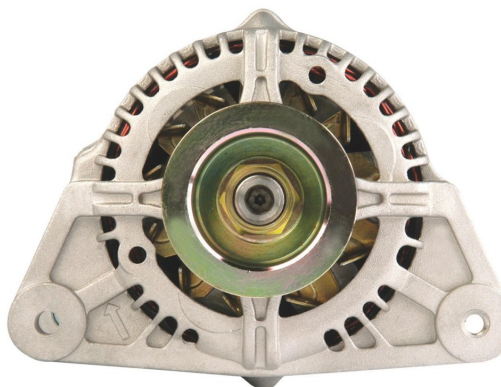

PART No. ALT323

OEM : 54022317
LUCAS : LRB00173
DELCO : DRA6690/ DRA7112
ELSTOCK : 28-2818
BOSCH : 0986036690/ 0986037110
HC : CA738IR/ CA739IR
FITS : FORD

TYPE : Marelli A115i
OUTPUT : 12V, 95A
PULLEY/ TEETH : PVR6
TRANSMISSION : Manual, Automatic, CVT
ADD. INFO:
PRODUCT : ALTERNATOR