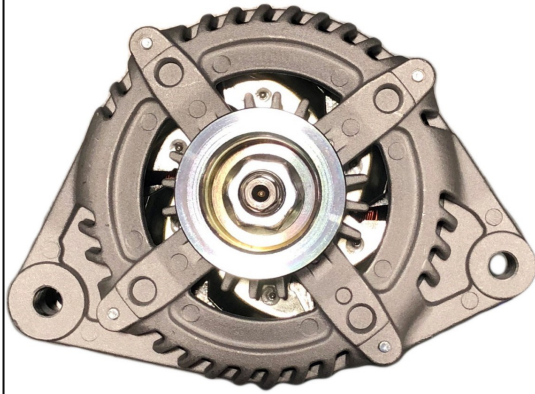

PART No. ALT292

PART No. ALT293CP

PART No. ALT294

PART No. ALT295

OEM : 104210-5040

LUCAS : LRA03630

DELCO : DRA0255

ELSTOCK : 28-6770

BOSCH :

HC :

FITS : JAGUAR

TYPE : Nippondenso

OUTPUT : 12V, 140A

PULLEY/ TEETH : PVR6

TRANSMISSION : Automatic

ADD. INFO:

PRODUCT : ALTERNATOR

OEM : 0124625045

LUCAS : LRA02827

DELCO : DRB6330

ELSTOCK : 28-4945

BOSCH : 0986048550

HC : CA1859IR

FITS : MERCEDES-BENZ

TYPE : Bosch 0124625

OUTPUT : 12V, 200A

PULLEY/ TEETH : PVR6

TRANSMISSION : Manual, Automatic

ADD. INFO: COM Type, With Clutch Pulley

PRODUCT : ALTERNATOR

OEM : 0123320050

LUCAS : LRB00453

DELCO : DRA9700

ELSTOCK : 28-2926

BOSCH : 0986039700

HC : CA1145IR

FITS : FORD

TYPE : Bosch 0123320

OUTPUT : 12V, 90A

PULLEY/ TEETH : PVR6

TRANSMISSION : Manual

ADD. INFO:

PRODUCT : ALTERNATOR

OEM : 0123510093

LUCAS : LRA02170

DELCO : DRA0609

ELSTOCK : 28-4623

BOSCH :

HC :

FITS : SAAB

TYPE : Bosch 0123510

OUTPUT : 12V, 130A

PULLEY/ TEETH : PVR6

TRANSMISSION : Automatic

ADD. INFO:

PRODUCT : ALTERNATOR