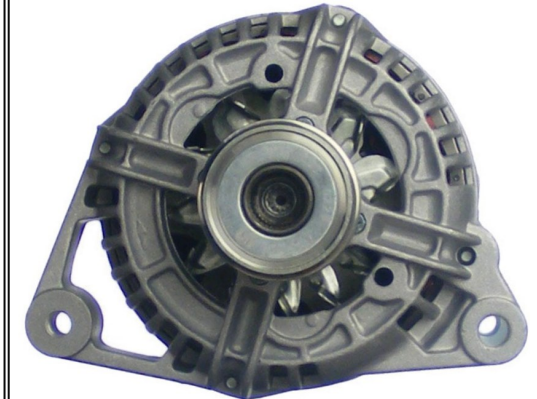

PART No. ALT375

PART No. ALT376

PART No. ALT377

PART No. ALT378CP

OEM : LR160727

LUCAS : LRA02836

DELCO :

ELSTOCK : 28-4954

BOSCH :

HC : JA1423IR

FITS : NISSAN

TYPE : Hitachi LR160

OUTPUT : 12V, 60A

PULLEY/ TEETH : Single V

TRANSMISSION : Manual

ADD. INFO:

PRODUCT : ALTERNATOR

OEM : 0123520006

LUCAS : LRA02094

DELCO : DRA0399/ DRB1520

ELSTOCK : 28-3680/ 28-4531/ 28-4534

BOSCH : 0986041520

HC : CA1845IR

FITS : MERCEDES-BENZ

TYPE : Bosch 0123520

OUTPUT : 12V, 150A

PULLEY/ TEETH : PVR6

TRANSMISSION : Manual, Automatic

ADD. INFO:

PRODUCT : ALTERNATOR

OEM : 0123500006

LUCAS : LRB00376

DELCO : DRA4205/ DRA9170/ DRB0370

ELSTOCK : 28-2626/ 28-2880/ 28-4686

BOSCH : 0986039170

HC : CA1056IR/ CA1096IR/ CA1655IR

FITS : RENAULT, VOLVO

TYPE : Bosch 0123500

OUTPUT : 12V, 120A

PULLEY/ TEETH : PVR6

TRANSMISSION : Manual, Automatic

ADD. INFO:

PRODUCT : ALTERNATOR

OEM : 0124525057

LUCAS : LRA03081

DELCO : DRB6520/ DRB7140

ELSTOCK : 28-4975/ 28-5693

BOSCH : 0986046520/ 0986047140

HC :

FITS : PORSCHE

TYPE : Bosch 0124525

OUTPUT : 12V, 150A

PULLEY/ TEETH : PVR6

TRANSMISSION : Manual, Automatic

ADD. INFO: With Clutch Pulley

PRODUCT : ALTERNATOR