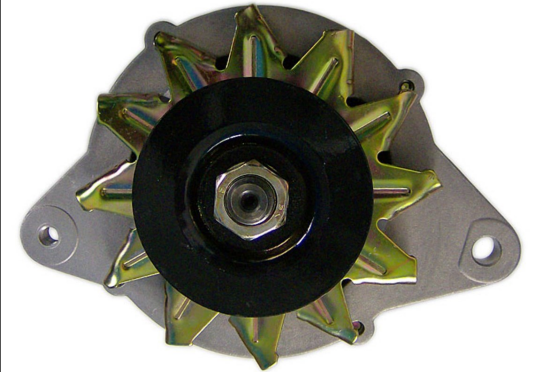

PART No. ALT204

PART No. ALT206

PART No. ALT207

PART No. ALT209

OEM : 0120469686
LUCAS : LRA00977
DELCO : DRA0520/ DRA1310/ DRA4270
ELSTOCK : 48-0666/ 48-0741/ 48-0878
BOSCH : 0986030520/ 0986031310/ 0986033510
HC : CA187IR/ CA333IR/ CA568IR
FITS : MERCEDES TRUCK, DAF, MAN BUS, MAN TRUCK ,IVECO

TYPE : Bosch 0120469
OUTPUT : 24V, 55A
PULLEY/ TEETH : PVR8
TRANSMISSION :
ADD. INFO:
PRODUCT : ALTERNATOR

OEM : 63321280
LUCAS : LRA01958
DELCO : DRA0714/ DRA3414/ DRA3645
ELSTOCK : 28-2734/ 28-3854/ 28-5877
BOSCH : 0986048541
HC : CA1153IR/ CA2060IR
FITS : FIAT, LANCIA

TYPE : Marelli A115i
OUTPUT : 12V, 95A
PULLEY/ TEETH : PVR5
TRANSMISSION : Manual, CVT
ADD. INFO:
PRODUCT : ALTERNATOR

OEM : A3T08183WP
LUCAS : LRA02717
DELCO : DRA3695
ELSTOCK : 28-1784/ 28-2804
BOSCH : 0986080880
HC : JA1184IR
FITS : MITSUBISHI

TYPE : Mitsubishi A3T
OUTPUT : 12V, 90A
PULLEY/ TEETH : Single V
TRANSMISSION : Manual
ADD. INFO:
PRODUCT : ALTERNATOR

OEM : LR170-411
LUCAS : LRA00939
DELCO : DRA3275
ELSTOCK : 28-1589
BOSCH : 0986037811
HC : JA673IR
FITS : ISUZU, OPEL, VAUXHALL

TYPE : Hitachi LR170
OUTPUT : 12V, 70A
PULLEY/ TEETH : Single V
TRANSMISSION : Manual, Automatic
ADD. INFO: With Vaccum Pump
PRODUCT : ALTERNATOR