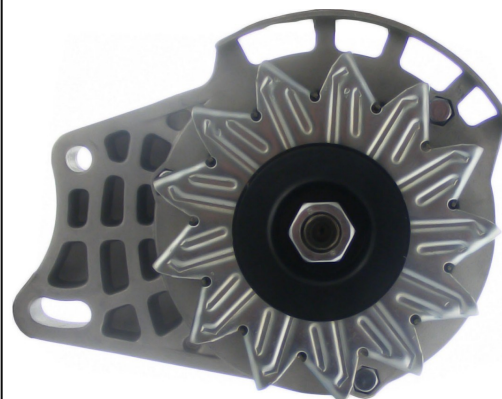

PART No. ALT221

PART No. ALT222

PART No. ALT223

PART No. ALT224

OEM : 54022453/ 10479990- New OE

LUCAS : LRA02764

DELCO : DRA4138

ELSTOCK : 28-3961

BOSCH : 0986080760

HC : CA1386IR

FITS : DAEWOO

TYPE : Delco

OUTPUT : 12V, 85A

PULLEY/ TEETH : PVR5

TRANSMISSION : Manual, Automatic

ADD. INFO:

PRODUCT : ALTERNATOR

OEM : A13N207

LUCAS : LRB00162

DELCO : DRA3557

ELSTOCK : 28-2920

BOSCH : 0986043151

HC : CA1101IR

FITS : LADA, ROVER

TYPE : Valeo A13N

OUTPUT : 12V, 70A

PULLEY/ TEETH : PVR5

TRANSMISSION : Manual

ADD. INFO:

PRODUCT : ALTERNATOR

OEM : 63303701

LUCAS : LRA01186

DELCO : DRA2341/ DRA4229/ DRA9501

ELSTOCK : 27-0531/ 28-0634

BOSCH : 0986032340/ 0986039501

HC : CA307IR/ CA893IR

FITS : FIAT, LANCIA, SEAT

TYPE : Marelli

OUTPUT : 12V, 80A

PULLEY/ TEETH : Single V

TRANSMISSION : Manual, Semi-Automatic

ADD. INFO:

PRODUCT : ALTERNATOR

OEM : 63320317

LUCAS : LRB00435

DELCO : DRA3787

ELSTOCK : 28-2999

BOSCH : 0986080510

HC : CA1651IR

FITS : ROVER

TYPE : Marelli A127i

OUTPUT : 12V, 120A

PULLEY/ TEETH : PVR6

TRANSMISSION : Manual

ADD. INFO:

PRODUCT : ALTERNATOR