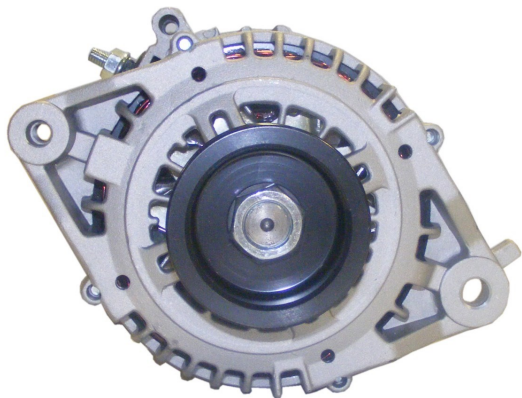

PART No. ALT449

PART No. ALT451-INA

PART No. ALT454

PART No. ALT455

OEM : LR180751

LUCAS : LRB00459

DELCO : DRA3946/ DRA3948

ELSTOCK : 28-4504

BOSCH : 0986045701

HC : JA1607IR

FITS : NISSAN

TYPE : Hitachi

OUTPUT : 12V, 80A

PULLEY/ TEETH : PVR6

TRANSMISSION : Manual, Automatic

ADD. INFO:

PRODUCT : ALTERNATOR

OEM : 10480404

LUCAS : LRA02162

DELCO : DRA4035

ELSTOCK : 28-4616

BOSCH : 0986048990

HC : CA1838IR

FITS : MERCEDES-BENZ

TYPE : Delphi-WC

OUTPUT : 12V, 190A

PULLEY/ TEETH : PVR6

TRANSMISSION : Manual, Automatic

ADD. INFO:

PRODUCT : ALTERNATOR

OEM : 0124325013

LUCAS : LRA02238

DELCO : DRA4066/ DRB1910/ DRB1920

ELSTOCK : 28-3760/ 28-3784/ 28-4713

BOSCH : 0986041910/ 0986041920/
0986046070

HC : CA1504IR/ CA1542IR/ CA1729IR

FITS : AUDI, SEAT, SKODA, VW VOLKSWAGEN

TYPE : Bosch 0124325

OUTPUT : 12V, 110A

PULLEY/ TEETH : PVR6

TRANSMISSION : Manual, Automatic

ADD. INFO:

PRODUCT : ALTERNATOR

OEM : A13VI253

LUCAS : LRB00505

DELCO : DRA3915

ELSTOCK : 28-4612

BOSCH :

HC : CA1621IR

FITS : RENAULT

TYPE : Valeo A13VI

OUTPUT : 12V, 110A

PULLEY/ TEETH : PVR6

TRANSMISSION : Manual, Automatic

ADD. INFO:

PRODUCT : ALTERNATOR