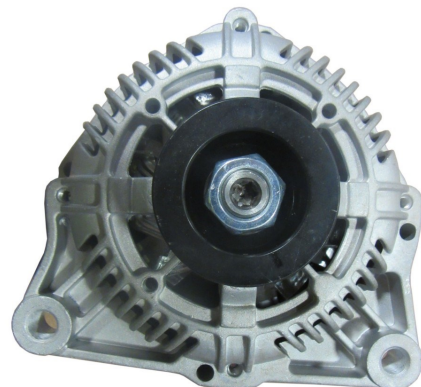

PART No. ALT2106

PART No. ALT2107

PART No. ALT2108

PART No. ALT2109

OEM : 101210-1410

LUCAS : LRA03010

DELCO : DRA0216/ DRA0248

ELSTOCK : 28-5623/ 28-5684

BOSCH : 0986081000

HC : CA1949IR

FITS : CITROEN, PEUGEOT, TOYOTA

TYPE : Nippondenso

OUTPUT : 12V, 80A

PULLEY/ TEETH : PVR6

TRANSMISSION : Manual, Semi-Automatic

ADD. INFO:

PRODUCT : ALTERNATOR

OEM : A13VI204

LUCAS : LRB00438

DELCO : DRB2091

ELSTOCK : 28-3803

BOSCH : 0986042091

HC : CA1564IR

FITS : CITROEN, FIAT, PEUGEOT, LANCIA, SANTANA, SUZUKI

TYPE : Valeo A13Vi

OUTPUT : 12V, 110A

PULLEY/ TEETH : PVR6

TRANSMISSION : Manual, Automatic

ADD. INFO:

PRODUCT : ALTERNATOR

OEM : 102211-1650

LUCAS : LRB00510

DELCO : DRA4029

ELSTOCK : 28-4893

BOSCH :

HC : JA1608IR

FITS : MG, ROVER

TYPE : Nippondenso

OUTPUT : 12V, 90A

PULLEY/ TEETH : PVR5

TRANSMISSION : Manual, Automatic

ADD. INFO:

PRODUCT : ALTERNATOR

OEM : 102211-1450

LUCAS : LRB00468

DELCO : DRA3799

ELSTOCK : 28-4501

BOSCH : 0986081210

HC : JA1723IR

FITS : MG, ROVER, LAND ROVER

TYPE : Nippondenso

OUTPUT : 12V, 115A

PULLEY/ TEETH : PVR5

TRANSMISSION : Manual, Automatic

ADD. INFO:

PRODUCT : ALTERNATOR