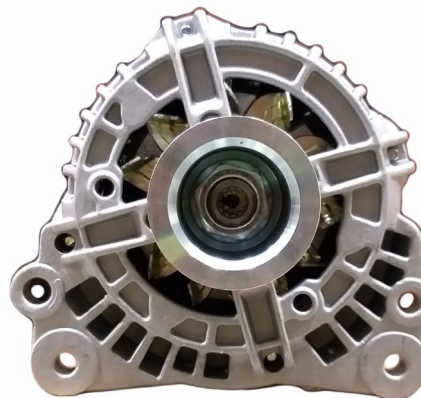

PART No. ALT449

PART No. ALT451-INA

PART No. ALT454

PART No. ALT455

OEM : LR180751

LUCAS : LRB00459

DELCO : DRA3946/ DRA3948

ELSTOCK : 28-4504

BOSCH : 0986045701

HC : JA1607IR

FITS : NISSAN

TYPE : Hitachi

OUTPUT : 12V, 80A

PULLEY/ TEETH : PVR6

TRANSMISSION : Manual, Automatic

ADD. INFO:

PRODUCT : ALTERNATOR

OEM : 10480404

LUCAS : LRA02162

DELCO : DRA4035

ELSTOCK : 28-4616

BOSCH : 0986048990

HC : CA1838IR

FITS : MERCEDES-BENZ

TYPE : Delphi-WC

OUTPUT : 12V, 190A

PULLEY/ TEETH : PVR6

TRANSMISSION : Manual, Automatic

ADD. INFO:

PRODUCT : ALTERNATOR

OEM : 0124325013

LUCAS : LRA02238

DELCO : DRA4066/ DRB1910/ DRB1920

ELSTOCK : 28-3760/ 28-3784/ 28-4713

BOSCH : 0986041910/ 0986041920/
0986046070

HC : CA1504IR/ CA1542IR/ CA1729IR

FITS : AUDI, SEAT, SKODA, VW VOLKSWAGEN

TYPE : Bosch 0124325

OUTPUT : 12V, 110A

PULLEY/ TEETH : PVR6

TRANSMISSION : Manual, Automatic

ADD. INFO:

PRODUCT : ALTERNATOR

OEM : A13VI253

LUCAS : LRB00505

DELCO : DRA3915

ELSTOCK : 28-4612

BOSCH :

HC : CA1621IR

FITS : RENAULT

TYPE : Valeo A13VI

OUTPUT : 12V, 110A

PULLEY/ TEETH : PVR6

TRANSMISSION : Manual, Automatic

ADD. INFO:

PRODUCT : ALTERNATOR