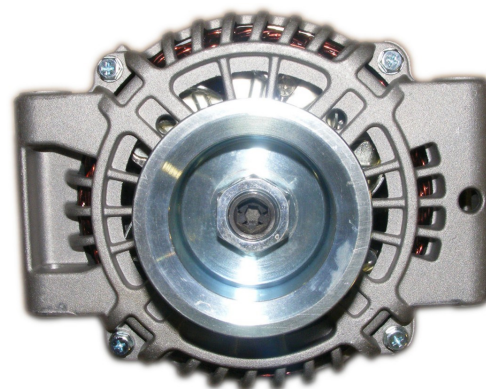

PART No. ALT2066NP

PART No. ALT2067CP

PART No. ALT2072

PART No. ALT2074CP

OEM : 0120468131
LUCAS : LRA02475
DELCO : DRA9490
ELSTOCK : 48-2639
BOSCH : 0986039490
HC : CA1148IR
FITS : SCANIA BUS, TRUCK

OEM : TG12C038
LUCAS : LRA03053
DELCO : DRA0226
ELSTOCK : 28-5664
BOSCH :
HC : CA2091IR
FITS : FORD, MAZDA

OEM : A4TR5291AT
LUCAS : LRA03139
DELCO : DRA0069/ DRA1078
ELSTOCK : 48-4832/ 48-5751
BOSCH : 0986080310
HC : CA1650IR/ CA2039IR
FITS : SCANIA

OEM : 0124425018
LUCAS : LRA03044
DELCO : DRB8040
ELSTOCK : 28-5655
BOSCH : 0986048040
HC : CA1945IR
FITS : RENAULT

TYPE : Bosch 0120468
OUTPUT : 24V, 65A
PULLEY/ TEETH : none
TRANSMISSION :
ADD. INFO:
PRODUCT : ALTERNATOR

TYPE : Valeo TG12C
OUTPUT : 12V, 120A
PULLEY/ TEETH : PVR6
TRANSMISSION : Manual
ADD. INFO: With Clutch Pulley
PRODUCT : ALTERNATOR

TYPE : Mitsubishi A4TR
OUTPUT : 24V, 100A
PULLEY/ TEETH : PVR8
TRANSMISSION :
ADD. INFO:
PRODUCT : ALTERNATOR

TYPE : Bosch 0124425
OUTPUT : 12V, 120A
PULLEY/ TEETH : PVR7
TRANSMISSION : Manual, Automatic
ADD. INFO: OE REGULATOR, With Clutch Pulley
PRODUCT : ALTERNATOR