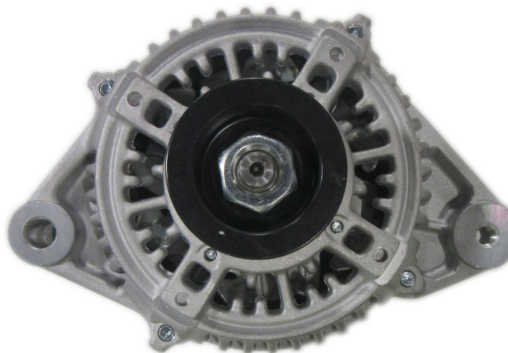

PART No. ALT2106

PART No. ALT2107

PART No. ALT2108

PART No. ALT2109

OEM : 101210-1410

LUCAS : LRA03010

DELCO : DRA0216/ DRA0248

ELSTOCK : 28-5623/ 28-5684

BOSCH : 0986081000

HC : CA1949IR

FITS : CITROEN, PEUGEOT, TOYOTA

TYPE : Nippondenso

OUTPUT : 12V, 80A

PULLEY/ TEETH : PVR6

TRANSMISSION : Manual, Semi-Automatic

ADD. INFO:

PRODUCT : ALTERNATOR

OEM : A13VI204

LUCAS : LRB00438

DELCO : DRB2091

ELSTOCK : 28-3803

BOSCH : 0986042091

HC : CA1564IR

FITS : CITROEN, FIAT, PEUGEOT, LANCIA, SANTANA, SUZUKI

TYPE : Valeo A13Vi

OUTPUT : 12V, 110A

PULLEY/ TEETH : PVR6

TRANSMISSION : Manual, Automatic

ADD. INFO:

PRODUCT : ALTERNATOR

OEM : 102211-1650

LUCAS : LRB00510

DELCO : DRA4029

ELSTOCK : 28-4893

BOSCH :

HC : JA1608IR

FITS : MG, ROVER

TYPE : Nippondenso

OUTPUT : 12V, 90A

PULLEY/ TEETH : PVR5

TRANSMISSION : Manual, Automatic

ADD. INFO:

PRODUCT : ALTERNATOR

OEM : 102211-1450

LUCAS : LRB00468

DELCO : DRA3799

ELSTOCK : 28-4501

BOSCH : 0986081210

HC : JA1723IR

FITS : MG, ROVER, LAND ROVER

TYPE : Nippondenso

OUTPUT : 12V, 115A

PULLEY/ TEETH : PVR5

TRANSMISSION : Manual, Automatic

ADD. INFO:

PRODUCT : ALTERNATOR