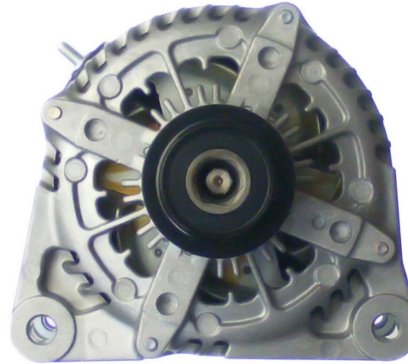

PART No. ALT601

PART No. ALT602

PART No. ALT603

PART No. ALT604

OEM : 104210-1510

LUCAS : LRA03902

DELCO : DRA1429

ELSTOCK :

BOSCH :

HC :

FITS : LAND ROVER

TYPE : Nippondenso

OUTPUT : 12V, 150A

PULLEY/ TEETH : PVR7

TRANSMISSION :

ADD. INFO: COM Type-OE Unit, Hairpin

PRODUCT : ALTERNATOR

OEM : 104210-2420

LUCAS : LRA03666

DELCO : DRA1437

ELSTOCK : 28-6806

BOSCH :

HC :

FITS : LAND ROVER

TYPE : Nippondenso

OUTPUT : 12V, 150A

PULLEY/ TEETH : PVR6

TRANSMISSION : Automatic

ADD. INFO: COM Type-OE Unit, Hairpin

PRODUCT : ALTERNATOR

OEM : 104210-6360

LUCAS : LRA03624

DELCO : DRA1326

ELSTOCK : 28-6734

BOSCH :

HC :

FITS : LAND ROVER

TYPE : Nippondenso

OUTPUT : 12V, 180A

PULLEY/ TEETH : PVR6

TRANSMISSION : Manual, Automatic

ADD. INFO: COM Type-OE Unit, Hairpin

PRODUCT : ALTERNATOR

OEM : 104210-6120

LUCAS : LRA03641

DELCO : DRA0964

ELSTOCK : 28-6781

BOSCH :

HC :

FITS : JAGUAR

TYPE : Nippondenso

OUTPUT : 12V, 150A

PULLEY/ TEETH : PVR6

TRANSMISSION : Automatic

ADD. INFO: COM Type, Hairpin

PRODUCT : ALTERNATOR