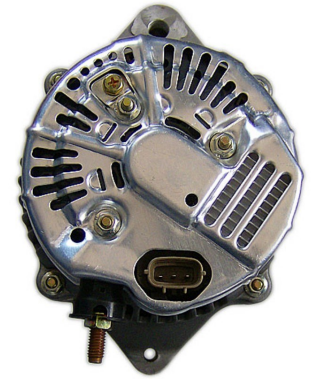

PART No. ALT333CP

PART No. ALT335CP

PART No. ALT336

PART No. ALT338

OEM : 0124525010
LUCAS : LRA02323
DELCO : DRB4460
ELSTOCK : 28-4818
BOSCH : 0986044460
HC : CA1678IR
FITS : AUDI, SKODA

OEM : 0124515088
LUCAS : LRA02362
DELCO : DRB5380
ELSTOCK : 28-4866
BOSCH : 0986045380
HC : CA1752IR
FITS : MERCEDES-BENZ

OEM : 100213-2391
LUCAS : LRB00369
DELCO : DRA3856
ELSTOCK : 28-3882
BOSCH : 0986046541
HC : JA1710IR
FITS : LAND ROVER

OEM : 100213-2790
LUCAS : LRB00257
DELCO : DRA3759
ELSTOCK : 28-3685
BOSCH : 0986046531
HC : JA1424IR
FITS : HONDA, LAND ROVER, MG, ROVER

TYPE : Bosch 0124525
OUTPUT : 12V, 140A
PULLEY/ TEETH : PVR5
TRANSMISSION : Manual, Automatic, CVT
ADD. INFO: With Clutch Pulley
PRODUCT : ALTERNATOR

TYPE : Bosch 0124515
OUTPUT : 12V, 150A
PULLEY/ TEETH : PVR7
TRANSMISSION : Manual, Automatic
ADD. INFO: COM Type, With Clutch Pulley
PRODUCT : ALTERNATOR

TYPE : Nippondenso
OUTPUT : 12V, 120A
PULLEY/ TEETH : PVR7
TRANSMISSION : Manual
ADD. INFO:
PRODUCT : ALTERNATOR

TYPE : Nippondenso
OUTPUT : 12V, 120A
PULLEY/ TEETH : PVR6
TRANSMISSION : Manual, Automatic, CVT
ADD. INFO:
PRODUCT : ALTERNATOR