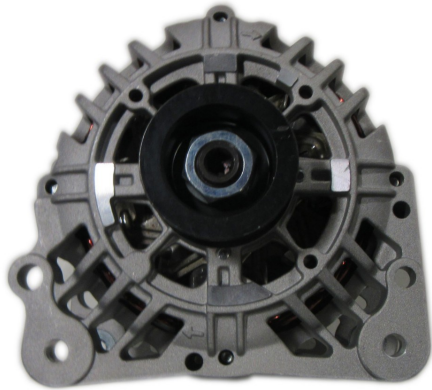

PART No. ALT588

PART No. ALT590CP

PART No. ALT591CP

PART No. ALT592

OEM : SG9B057
LUCAS : LRA03178
DELCO : DRA0021/ DRA0078
ELSTOCK : 28-4911/ 28-5790
BOSCH : 0986048891
HC :
FITS : SEAT, SKODA, VW VOLKSWAGEN

OEM : TG15C058
LUCAS : LRA03036
DELCO : DRA0339
ELSTOCK : 28-5648
BOSCH : 0986080420
HC : CA1959IR
FITS : NISSAN, OPEL, RENAULT, VAUXHALL

OEM : SG15L012
LUCAS : LRA02171
DELCO : DRA4088
ELSTOCK : 28-4624
BOSCH : 0986049660
HC : CA1680IR
FITS : MERCEDES-BENZ

OEM : SG15L013
LUCAS : LRA02349
DELCO : DRA0103
ELSTOCK : 28-4851
BOSCH : 0986049450
HC : CA1767IR
FITS : RENAULT

TYPE : Valeo SG9B
OUTPUT : 12V, 90A
PULLEY/ TEETH : PVR6
TRANSMISSION : Manual
ADD. INFO:
PRODUCT : ALTERNATOR

TYPE : Valeo TG15C
OUTPUT : 12V, 150A
PULLEY/ TEETH : PVR7
TRANSMISSION : Manual, Semi-Automatic, Automatic
ADD. INFO: With Clutch Pulley
PRODUCT : ALTERNATOR

TYPE : Valeo SG SG15L-WC
OUTPUT : 12V, 150A
PULLEY/ TEETH : PVR5
TRANSMISSION : Manual, Semi-Automatic, Automatic
ADD. INFO: With Clutch Pulley- Water Cooled
PRODUCT : ALTERNATOR

TYPE : Valeo SG-WC
OUTPUT : 12V, 155A
PULLEY/ TEETH : PVR7
TRANSMISSION : Manual, Automatic
ADD. INFO: Water Cooled
PRODUCT : ALTERNATOR