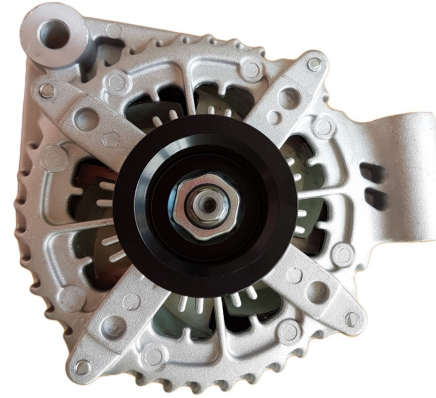

**TYPE : Bosch 0124555**

**OUTPUT : 24V, 80A**

**PULLEY/ TEETH : PVR8**

**TRANSMISSION :**

**ADD. INFO:**

**PRODUCT : ALTERNATOR**

**PART No.** ALT2233CP

**PART No.** ALT2234