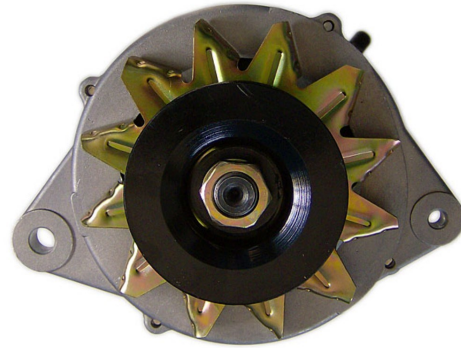

PART No. ALT303im

PART No. ALT305

PART No. ALT306

PART No. ALT309

OEM : 63321313
LUCAS : LRA01582
DELCO : DRA3403
ELSTOCK : 28-2723
BOSCH : 0986040631
HC : CA1216IR
FITS : ALFA ROMEO, FIAT, LANCIA

OEM : LR180-501
LUCAS : LRB00262
DELCO : DRA3663
ELSTOCK : 28-2903
BOSCH : 0986043121
HC : JA1290IR
FITS : ISUZU, OPEL, VAUXHALL

OEM : A5TA6591
LUCAS : LRB00454
DELCO : DRA3835
ELSTOCK : 28-3817/ 28-3995
BOSCH : 0986080230
HC : CA1474IR
FITS : FORD, MAZDA

OEM : A005TA7091
LUCAS : LRA02287
DELCO : DRA0017
ELSTOCK : 28-4768
BOSCH : 0986080240
HC : JA1727IR
FITS : HONDA

TYPE : Marelli A127im
OUTPUT : 12V, 120A
PULLEY/ TEETH : PVR7
TRANSMISSION : Manual, Semi-Automatic
ADD. INFO:
PRODUCT : ALTERNATOR

TYPE : Hitachi LR180
OUTPUT : 12V, 80A
PULLEY/ TEETH : Single V
TRANSMISSION : Manual, Automatic
ADD. INFO: With Fan And V Pulley
PRODUCT : ALTERNATOR

TYPE : Mitsubishi A5TA
OUTPUT : 12V, 70A
PULLEY/ TEETH : PVR6
TRANSMISSION : Manual, Automatic, CVT
ADD. INFO:
PRODUCT : ALTERNATOR

TYPE : Mitsubishi A5TA
OUTPUT : 12V, 65A
PULLEY/ TEETH : PVR6
TRANSMISSION : Manual, Automatic
ADD. INFO:
PRODUCT : ALTERNATOR