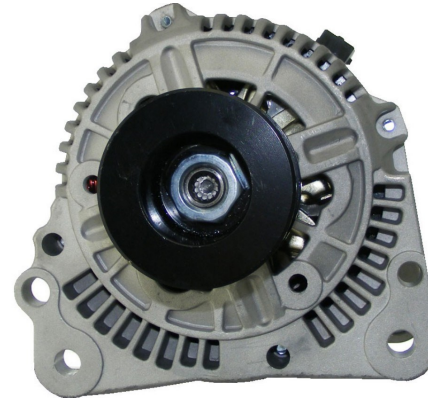

PART No. ALT456

PART No. ALT457

PART No. ALT458

PART No. ALT459

OEM : 0124325004
LUCAS : LRA01710
DELCO : DRB1230
ELSTOCK : 28-2964
BOSCH : 0986041230
HC : CA1402IR
FITS : VW VOLKSWAGEN

OEM : 0123320024
LUCAS : LRA02708
DELCO : DRA3935
ELSTOCK : 28-2588/ 28-2711/ 28-2722
BOSCH : 0986046460
HC : CA1269IR
FITS : VW VOLKSWAGEN

OEM : 0123310018
LUCAS : LRA01814
DELCO : DRB0840
ELSTOCK : 28-3632
BOSCH :
HC : CA1268IR
FITS : VW VOLKSWAGEN

OEM : 0123320018
LUCAS : LRB00296
DELCO : DRB0330/ DRB0360/ DRB0890
ELSTOCK : 28-2763/ 28-2777/ 28-3555
BOSCH : 0986040330/ 0986040360
HC : CA1228IR/ CA1229IR/ CA1543IR
FITS : VW VOLKSWAGEN

TYPE : Bosch 0124325
OUTPUT : 12V, 90A
PULLEY/ TEETH : PVR6
TRANSMISSION : Manual, Automatic
ADD. INFO: With "W" Terminal
PRODUCT : ALTERNATOR

TYPE : Bosch 0123320
OUTPUT : 12V, 120A
PULLEY/ TEETH : PVR6
TRANSMISSION : Manual, Semi-Automatic, Automatic
ADD. INFO:
PRODUCT : ALTERNATOR

TYPE : Bosch 0123310
OUTPUT : 12V, 90A
PULLEY/ TEETH : PVR7
TRANSMISSION : Manual, Automatic
ADD. INFO:
PRODUCT : ALTERNATOR

TYPE : Bosch 0123320
OUTPUT : 12V, 120A
PULLEY/ TEETH : PVR6
TRANSMISSION : Manual, Automatic
ADD. INFO:
PRODUCT : ALTERNATOR