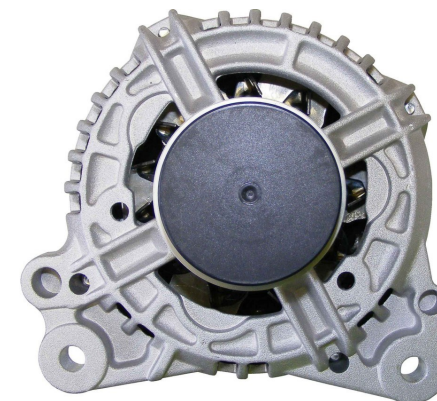

PART No. ALT460

PART No. ALT462CP

PART No. ALT463CP

PART No. ALT464CP

OEM : 0123335008
LUCAS : LRA01623
DELCO : DRA9350
ELSTOCK : 28-2790
BOSCH : 0986039350
HC : CA1301IR
FITS : MERCEDES-BENZ, VW VOLKSWAGEN

OEM : 0123320032
LUCAS : LRA01756
DELCO : DRB0860/ DRB6010
ELSTOCK : 28-3549/ 28-3636
BOSCH : 0986040860
HC : CA1249IR/ CA1570IR
FITS : AUDI, SEAT, SKODA, VW VOLKSWAGEN

OEM : 0123320036
LUCAS : LRB00483
DELCO : DRB0320/ DRB0880
ELSTOCK : 28-2928/ 28-3523
BOSCH : 0986040320/ 0986040880
HC : CA1239IR/ CA1255IR
FITS : SEAT, VW VOLKSWAGEN, SKODA

OEM : 0124515026
LUCAS : LRA02756
DELCO : DRB1870/ DRB4850
ELSTOCK : 28-3705/ 28-3724
BOSCH : 0986041870/ 0986042830/
0986044850
HC : CA1540IR/ CA1541IR
FITS : AUDI, VW VOLKSWAGEN

TYPE : Bosch 0123335
OUTPUT : 12V, 90A
PULLEY/ TEETH : PVR6
TRANSMISSION : Manual, Automatic
ADD. INFO:
PRODUCT : ALTERNATOR

TYPE : Bosch 0123320
OUTPUT : 12V, 90A
PULLEY/ TEETH : PVR6
TRANSMISSION : Manual, Automatic
ADD. INFO: With Clutch Pulley
PRODUCT : ALTERNATOR

TYPE : Bosch 0123320
OUTPUT : 12V, 90A
PULLEY/ TEETH : PVR5
TRANSMISSION : Manual
ADD. INFO: With Clutch Pulley
PRODUCT : ALTERNATOR

TYPE : Bosch 0124515
OUTPUT : 12V, 120A
PULLEY/ TEETH : PVR5
TRANSMISSION : Manual, Automatic
ADD. INFO: With Clutch Pulley
PRODUCT : ALTERNATOR