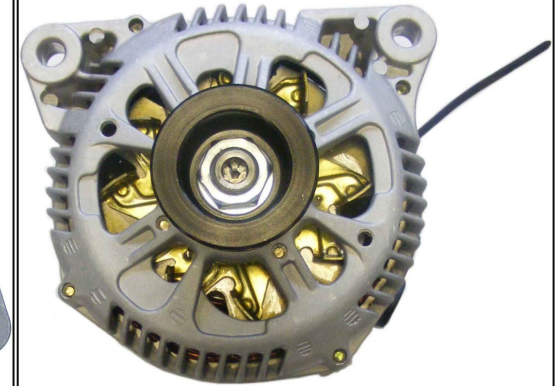

PART No. ALT813

PART No. ALT814

PART No. ALT815CP

PART No. ALT816

OEM : A11VI45
LUCAS : LRB00335
DELCO : DRA3625/ DRB0201/ DRB0231
ELSTOCK : 28-2594/ 28-2680/ 28-4600
BOSCH : 0986040201/ 0986040231
HC : CA1038IR/ CA1203IR/ CA1583IR
FITS : CHEVROLET, CITROEN, NISSAN, PEUGEOT, ROVER

TYPE : Valeo A11vi
OUTPUT : 12V, 110A
PULLEY/ TEETH : PVR5
TRANSMISSION : Manual
ADD. INFO:
PRODUCT : ALTERNATOR

OEM : A13VI76
LUCAS : LRB00261
DELCO : DRA3347/ DRA3673
ELSTOCK : 28-2601/ 28-3511
BOSCH : 0986039431/ 0986041451
HC : CA845IR/ CA1150IR
FITS : BMW, OPEL, LAND ROVER, VAUXHALL

TYPE : Valeo A13Vi
OUTPUT : 12V, 110A
PULLEY/ TEETH : PVR5
TRANSMISSION : Manual, Automatic
ADD. INFO:
PRODUCT : ALTERNATOR

OEM : A14VI35
LUCAS : LRB00452
DELCO : DRA3823
ELSTOCK : 28-3837
BOSCH : 0986044400
HC : CA1553IR
FITS : ALFA ROMEO, CITROEN, FIAT, LANCIA, PEUGEOT, SUZUKI

TYPE : Valeo A14vi
OUTPUT : 12V, 150A
PULLEY/ TEETH : PVR6
TRANSMISSION : Manual, Automatic
ADD. INFO: With Clutch Pulley
PRODUCT : ALTERNATOR

OEM : A14VI27
LUCAS : LRB00451
DELCO : DRA4195/ DRB1930
ELSTOCK : 28-3752/ 28-4606
BOSCH : 0986041930/ 0986080530
HC : CA1509IR/ CA1646IR
FITS : CITROEN, FIAT, LANCIA, PEUGEOT, MITSUBISHI, SUZUKI

TYPE : Valeo A14vi
OUTPUT : 12V, 150A
PULLEY/ TEETH : PVR6
TRANSMISSION : Manual, Automatic
ADD. INFO: Bracket Diff.
PRODUCT : ALTERNATOR