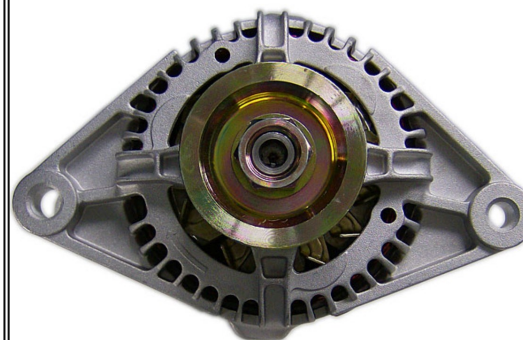

PART No. ALT211

PART No. ALT212

PART No. ALT213

PART No. ALT214CP

OEM : A2TB2891
LUCAS : LRA01713
DELCO : DRA0324/ DRA0366/ DRA0655
ELSTOCK : 28-2972
BOSCH : 0986045731
HC : JA1704IR
FITS : SUBARU, OPEL

OEM : 1022115300
LUCAS : LRA02783
DELCO : DRA0112/ DRA0122
ELSTOCK : 28-4757/ 28-4907
BOSCH : 0986049211
HC : JA1800IR/ JA1809IR
FITS : TOYOTA

OEM : 63321610
LUCAS : LRA01734
DELCO : DRA3395
ELSTOCK : 28-3513
BOSCH : 0986040661
HC : CA1158IR
FITS : FIAT

OEM : 0124525082
LUCAS : LRA02884
DELCO : DRA0104/ DRA0293
ELSTOCK : 28-5501/ 28-5588
BOSCH : 0986080400
HC : CA1876IR/ CA1933IR
FITS : NISSAN, RENAULT, DACIA

TYPE : Mitsubishi A2TB
OUTPUT : 12V, 110A
PULLEY/ TEETH : PVR5
TRANSMISSION :
ADD. INFO:
PRODUCT : ALTERNATOR

TYPE : Nippondenso
OUTPUT : 12V, 90A
PULLEY/ TEETH : PVR6
TRANSMISSION : Manual, Semi-Automatic, Automatic
ADD. INFO:
PRODUCT : ALTERNATOR

TYPE : Marelli A115i
OUTPUT : 12V, 95A
PULLEY/ TEETH : PVR4
TRANSMISSION : Manual
ADD. INFO:
PRODUCT : ALTERNATOR

TYPE : Bosch 0124525
OUTPUT : 12V, 150A
PULLEY/ TEETH : PVR6
TRANSMISSION : Manual, Automatic, CVT
ADD. INFO: With Clutch Pulley
PRODUCT : ALTERNATOR