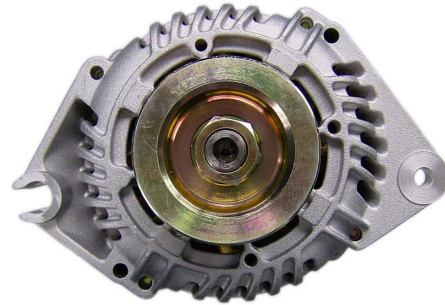

PART No. ALT826

PART No. ALT827

PART No. ALT831

PART No. ALT833

OEM : A13VI83
LUCAS : LRB00395
DELCO : DRA3239/ DRA3624
ELSTOCK : 28-1665/ 28-2994
BOSCH : 0986038771/ 0986080890
HC : CA715IR/ CA1243IR
FITS : CITROEN, PEUGEOT

OEM : A13VI85
LUCAS : LRA02635
DELCO : DRA3235/ DRA8720
ELSTOCK : 28-1664/ 28-1973/ 28-2771
BOSCH : 0986038811
HC : CA639IR
FITS : CITROEN, FIAT, PEUGEOT

OEM : A13VI87
LUCAS : LRB00183
DELCO : DRA3236/ DRA3529
ELSTOCK : 28-1970/ 28-3563
BOSCH : 0986038740
HC : CA636IR/ CA637IR
FITS : CITROEN, FIAT, LDV, PEUGEOT, SUZUKI

OEM : A13VI72
LUCAS : LRB00298
DELCO : DRA3423/ DRA3764/ DRA3954
ELSTOCK : 28-2621/ 28-2679
BOSCH : 0986041381/ 0986042171
HC : CA1039IR/ CA1157IR
FITS : FIAT, PEUGEOT, CITROEN

TYPE : Valeo A13Vi
OUTPUT : 12V, 110A
PULLEY/ TEETH : PVR5
TRANSMISSION : Manual, Automatic
ADD. INFO: Cold Start Connection
PRODUCT : ALTERNATOR

TYPE : Valeo A13Vi
OUTPUT : 12V, 110A
PULLEY/ TEETH : PVR6
TRANSMISSION : Manual, Automatic
ADD. INFO:
PRODUCT : ALTERNATOR

TYPE : Valeo A13Vi
OUTPUT : 12V, 110A
PULLEY/ TEETH : PVR6
TRANSMISSION : Manual, Automatic
ADD. INFO:
PRODUCT : ALTERNATOR

TYPE : Valeo A13Vi
OUTPUT : 12V, 110A
PULLEY/ TEETH : PVR6
TRANSMISSION : Manual
ADD. INFO:
PRODUCT : ALTERNATOR