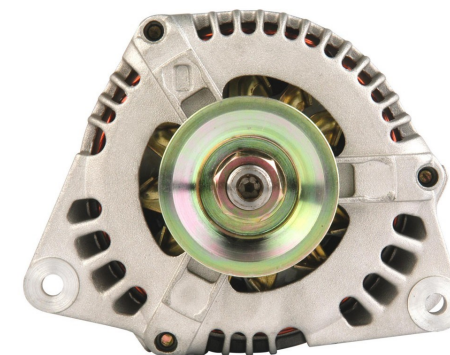

PART No. ALT310im

PART No. ALT312

PART No. ALT313

PART No. ALT319

OEM : 63321419

LUCAS : LRA01586

DELCO : DRA3455

ELSTOCK : 28-2728

BOSCH :

HC : CA1189IR

FITS : FIAT

TYPE : Marelli A127im

OUTPUT : 12V, 120A

PULLEY/ TEETH : PVR6

TRANSMISSION : Manual

ADD. INFO:

PRODUCT : ALTERNATOR

OEM : 0124525020

LUCAS : LRA03110

DELCO : DRA0522/ DRB6060/ DRB6210

ELSTOCK : 28-4774/ 28-4842/ 28-5722

BOSCH : 0986046210

HC : CA1700IR/ CA1837IR

FITS : FIAT, IVECO

TYPE : Bosch 0124525

OUTPUT : 12V, 150A

PULLEY/ TEETH : PVR7

TRANSMISSION : Manual, Semi-Automatic

ADD. INFO:

PRODUCT : ALTERNATOR

OEM : 23814

LUCAS : LRA00122

DELCO :

ELSTOCK : 28-0548

BOSCH :

HC : CA290IR

FITS : FORD CONSTRUCTION EQUIPMENT,
FORD TRACTOR, HEDEN FORK LIFT

TYPE : Lucas 18 ACR

OUTPUT : 12V, 50A

PULLEY/ TEETH : Single V

TRANSMISSION : Manual, Automatic

ADD. INFO:

PRODUCT : ALTERNATOR

OEM : 63320349

LUCAS : LRB00367

DELCO :

ELSTOCK :

BOSCH :

HC :

FITS : HYDERMA

TYPE : Marelli A127i

OUTPUT : 12V, 120A

PULLEY/ TEETH : Single V

TRANSMISSION :

ADD. INFO:

PRODUCT : ALTERNATOR