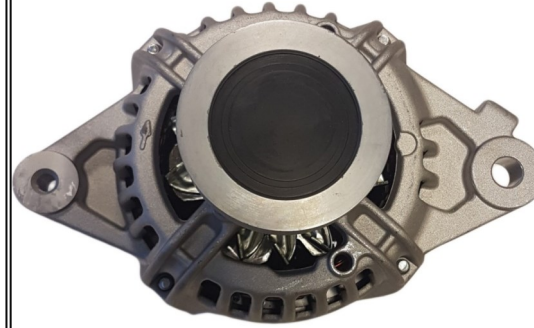

PART No. ALT2302

OEM : TG11C011
LUCAS : LRA02174
DELCO : RAA15100
ELSTOCK : 28-4628
BOSCH :
HC :
FITS : NISSAN, RENAULT

TYPE : Mitsubishi
OUTPUT : 12V, 110A
PULLEY/ TEETH : PVR5
TRANSMISSION :
ADD. INFO:
PRODUCT : ALTERNATOR

PART No. ALT2303

OEM : 0124515081
LUCAS : LRA02130
DELCO : DRA4117
ELSTOCK : 28-4576
BOSCH : 0986044440
HC : CA1582IR
FITS : OPEL, VAUXHALL

TYPE : Bosch 0124515
OUTPUT : 12V, 120A
PULLEY/ TEETH : PVR6
TRANSMISSION :
ADD. INFO:
PRODUCT : ALTERNATOR

PART No. ALT2304CP

OEM : 0124225055
LUCAS : LRA03121
DELCO : DRA0615
ELSTOCK : 28-5733
BOSCH : 0986080470
HC : CA1930IR
FITS : TOYOTA

TYPE : Bosch 0124225
OUTPUT : 12V, 90A
PULLEY/ TEETH : PVR6
TRANSMISSION :
ADD. INFO: With Clutch Pulley
PRODUCT : ALTERNATOR

PART No. ALT2305

OEM : 0124625023
LUCAS : LRA02846
DELCO : DRB7700
ELSTOCK : 28-4962
BOSCH : 0986047700
HC :
FITS : MERCEDES-BENZ

TYPE : Bosch 0124625
OUTPUT : 12V, 180A
PULLEY/ TEETH : PVR6
TRANSMISSION :
ADD. INFO:
PRODUCT : ALTERNATOR