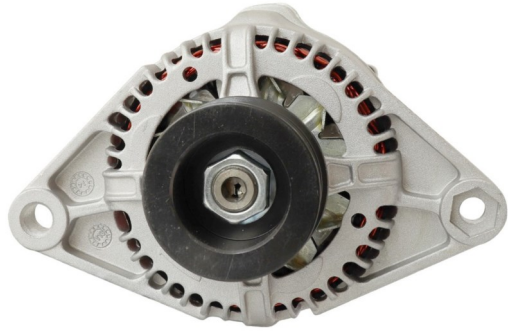

PART No. ALT517

OEM : 63321251
LUCAS : LRA01572
DELCO : DRA3406/ RAA14517
ELSTOCK :
BOSCH : 0986049420
HC :
FITS : CITROEN, FIAT, PEUGEOT

TYPE : Marelli
OUTPUT : 12V, 85A
PULLEY/ TEETH : PVR6
TRANSMISSION :
ADD. INFO:
PRODUCT : ALTERNATOR

PART No. ALT523

OEM : 63320040
LUCAS : LRB00326
DELCO : DRA3408/ DRA3418
ELSTOCK : 28-2673
BOSCH : 0986038621
HC : CA851IR
FITS : FIAT, LANCIA

TYPE : Marelli
OUTPUT : 12V, 65A
PULLEY/ TEETH : PVR4
TRANSMISSION : Manual, CVT
ADD. INFO:
PRODUCT : ALTERNATOR

PART No. ALT524

OEM : 0120400856
LUCAS : LRA00821
DELCO : DRA1080
ELSTOCK : 28-0738
BOSCH :
HC : CA69IR
FITS : MERCEDES-BENZ

TYPE : Bosch 0120400
OUTPUT : 12V, 35A
PULLEY/ TEETH : Single V
TRANSMISSION : Manual, Automatic
ADD. INFO:
PRODUCT : ALTERNATOR

PART No. ALT525

OEM : 2541174
LUCAS : LRA00953
DELCO : DRA3084/ DRA6860
ELSTOCK : 28-1610
BOSCH : 0986036860
HC : CA711IR
FITS : VOLVO

TYPE : Valeo
OUTPUT : 12V, 70A
PULLEY/ TEETH : PVR3
TRANSMISSION : Manual, Automatic
ADD. INFO:
PRODUCT : ALTERNATOR