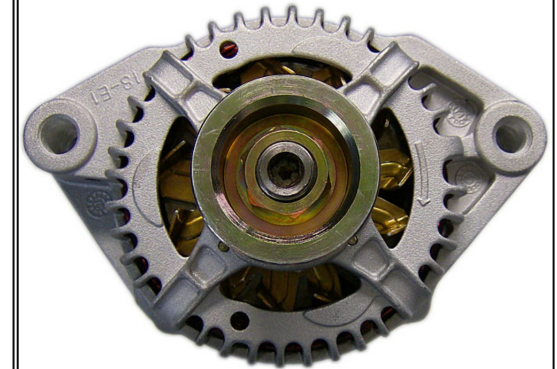

**TYPE :** Lucas A127  
**OUTPUT :** 12V, 75A  
**PULLEY/ TEETH :** Single V  
**TRANSMISSION :** Manual, Automatic, CVT  
**ADD. INFO:** Left Hand  
**PRODUCT :** ALTERNATOR

**PART No. ALT112**

**PART No. ALT113**

**OEM : 63320307**  
**LUCAS : LRB00227**  
**DELCO : DRA3585**  
**ELSTOCK : 28-2810**  
**BOSCH : 0986080120**  
**HC : JA1175IR**  
**FITS : NISSAN**

**TYPE : Marelli A115i**  
**OUTPUT : 12V, 95A**  
**PULLEY/ TEETH : PVR4**  
**TRANSMISSION : Manual, CVT**  
**ADD. INFO:**  
**PRODUCT : ALTERNATOR**

**TYPE : Marelli A115i**  
**OUTPUT : 12V, 95A**  
**PULLEY/ TEETH : PVR5**  
**TRANSMISSION : Manual**  
**ADD. INFO:**  
**PRODUCT : ALTERNATOR**

**TYPE : Marelli A115i**  
**OUTPUT : 12V, 95A**  
**PULLEY/ TEETH : PVR4**  
**TRANSMISSION : Manual**  
**ADD. INFO:**  
**PRODUCT : ALTERNATOR**

**TYPE : Marelli A115i**  
**OUTPUT : 12V, 95A**  
**PULLEY/ TEETH : PVR6**  
**TRANSMISSION : Manual, Automatic, CVT**  
**ADD. INFO:**  
**PRODUCT : ALTERNATOR**

**PART No. ALT126**

**PART No. ALT127**