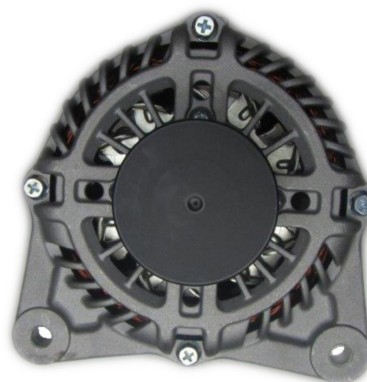

**FITS : DACIA, RENAULT, MERCEDES-BENZ**

**TYPE : Valeo FG15T**

**OUTPUT : 12V, 150A**

**PULLEY/ TEETH : PVR6**

**TRANSMISSION :**

**ADD. INFO: With Clutch Pulley**

**PRODUCT : ALTERNATOR**

**PART No. ALT2153CP**