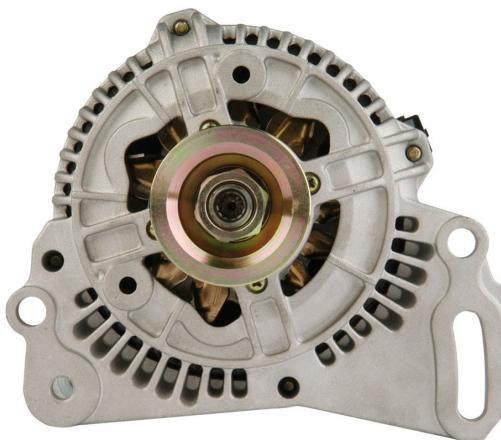

PART No. ALT400

PART No. ALT401CP

PART No. ALT404

PART No. ALT405

OEM : 0123320007
LUCAS : LRB00175
DELCO : DRA3269/ DRA8370/ DRA8390
ELSTOCK : 28-1929/ 28-2589/ 28-2633
BOSCH : 0986038370/ 0986038390/
0986038950
HC : CA736IR/ CA827IR/ CA828IR
FITS : AUDI, SEAT, SKODA, VW VOLKSWAGEN,
FORD,VAUXHALL

TYPE : Bosch 0123320
OUTPUT : 12V, 120A
PULLEY/ TEETH : PVR6
TRANSMISSION : Manual, Semi-Automatic,
Automatic
ADD. INFO:
PRODUCT : ALTERNATOR

OEM : 0123320041
LUCAS : LRB00301
DELCO : DRA9750/ DRB0180/ DRB0800
ELSTOCK : 28-2783/ 28-3770/ 28-5536
BOSCH : 0986039750/ 0986040180/
0986040800
HC : CA1209IR/ CA1395IR
FITS : MERCEDES TRUCK, MERCEDES-BENZ

TYPE : Bosch 0123320
OUTPUT : 12V, 90A
PULLEY/ TEETH : PVR6
TRANSMISSION : Manual, Automatic
ADD. INFO: With Clutch Pulley
PRODUCT : ALTERNATOR

OEM : 0123320002
LUCAS : LRB00146
DELCO : DRA3266/ DRA3267/ DRA3268
ELSTOCK : 28-1768/ 28-1920/ 28-1939
BOSCH : 0986038070/ 0986038380
HC : CA732IR/ CA733IR/ CA740IR
FITS : SEAT, VW VOLKSWAGEN, SKODA

TYPE : Bosch 0123320
OUTPUT : 12V, 90A
PULLEY/ TEETH : PVR6
TRANSMISSION : Manual, Automatic
ADD. INFO:
PRODUCT : ALTERNATOR

OEM : 0120485022
LUCAS : LRB00217
DELCO : DRA6820/ DRA8170/ DRB6000
ELSTOCK : 28-1953/ 28-1956/ 28-2538
BOSCH : 0986038170/ 0986046000
HC : CA833IR/ CA1062IR
FITS : MERCEDES, FENDT, JOHN DEERE, DAE-
WOO,SSANGYONG

TYPE : Bosch 0120485
OUTPUT : 12V, 90A
PULLEY/ TEETH : PVR6
TRANSMISSION : Manual, Automatic
ADD. INFO:
PRODUCT : ALTERNATOR