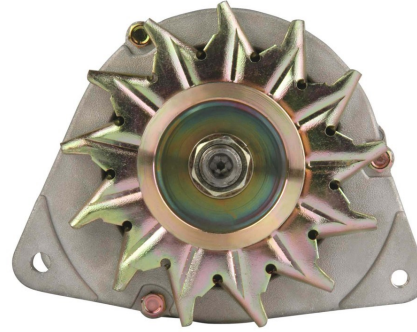

[www.rollingcomponents.co.uk](http://www.rollingcomponents.co.uk)

**PART No. ALT100**

**PART No. ALT101**

**PART No. ALT102**

**PART No. ALT103**

**OEM :** 54022394  
**LUCAS :** LRA02738  
**DELCO :** DRA3367/ DRA3369/ DRA9881  
**ELSTOCK :** 28-2501WP/ 28-2514WP  
**BOSCH :** 0986044821  
**HC :** CA718IR/ CA719IR  
**FITS :** FORD

**TYPE :** Delco  
**OUTPUT :** 12V, 120A  
**PULLEY/ TEETH :** PVR6  
**TRANSMISSION :** Manual, Automatic  
**ADD. INFO:**  
**PRODUCT :** ALTERNATOR

**TYPE :** Delco  
**OUTPUT :** 12V, 120A  
**PULLEY/ TEETH :** PVR6  
**TRANSMISSION :** Manual, Automatic  
**ADD. INFO:**  
**PRODUCT :** ALTERNATOR