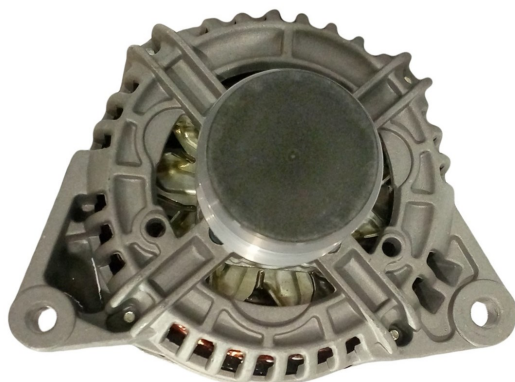

PART No. ALT567CP

PART No. ALT569CP

PART No. ALT571

PART No. ALT573

OEM : 104210-3431
LUCAS : LRA03288
DELCO : DRA0831/ DRA4284
ELSTOCK : 28-4809/ 28-5900
BOSCH : 0986082030
HC : CA1950IR/ CA1951IR
FITS : TOYOTA

OEM : 0124515024
LUCAS : LRA02244
DELCO : DRA0277/ DRB4540
ELSTOCK : 28-4525/ 28-4719
BOSCH : 0986044540
HC :
FITS : VW VOLKSWAGEN

OEM : TG8S021
LUCAS : LRA02797
DELCO : DRA4249
ELSTOCK : 28-4914
BOSCH : 0986048781
HC : CA1856IR
FITS : FIAT, LANCIA

OEM : A13VI114
LUCAS : LRA01519
DELCO : DRA4053
ELSTOCK : 28-2591/ 28-2600
BOSCH :
HC : CA1265IR
FITS : SEAT, VW VOLKSWAGEN

TYPE : Nippondenso
OUTPUT : 12V, 100A
PULLEY/ TEETH : PVR5
TRANSMISSION : Manual
ADD. INFO: With Clutch Pulley
PRODUCT : ALTERNATOR

TYPE : Bosch 0124515
OUTPUT : 12V, 120A
PULLEY/ TEETH : PVR6
TRANSMISSION :
ADD. INFO: With Clutch Pulley
PRODUCT : ALTERNATOR

TYPE : Valeo TG8S
OUTPUT : 12V, 75A
PULLEY/ TEETH : PVR6
TRANSMISSION :
ADD. INFO:
PRODUCT : ALTERNATOR

TYPE : Bosch 0123320
OUTPUT : 12V, 120a
PULLEY/ TEETH : PVR6
TRANSMISSION : Manual, Automatic
ADD. INFO:
PRODUCT : ALTERNATOR