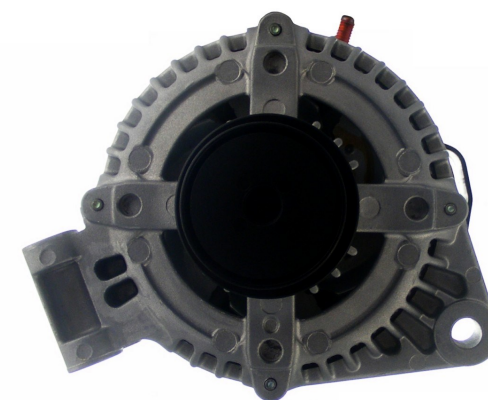

PART No. ALT280CP

PART No. ALT284CP

PART No. ALT289

PART No. ALT291CP

OEM : 0123320027
LUCAS : LRB00482
DELCO : DRA4118/ DRB0950
ELSTOCK : 28-3594/ 28-4869
BOSCH : 0986048950
HC : CA1297IR/ CA1510IR
FITS : SEAT, VW VOLKSWAGEN

OEM : 0123515021
LUCAS : LRB00391
DELCO : DRB1010
ELSTOCK : 28-2867
BOSCH : 0986041010
HC : CA1144IR
FITS : AUDI, SEAT, SKODA, VW VOLKSWAGEN

OEM : 0124555010
LUCAS : LRA02527
DELCO : DRA0318
ELSTOCK : 48-4721
BOSCH :
HC :
FITS : IVECO

OEM : 1042103720
LUCAS : LRA03123
DELCO : DRA0254
ELSTOCK : 28-5735
BOSCH :
HC :
FITS : JAGUAR

TYPE : Bosch 0123320
OUTPUT : 12V, 90A
PULLEY/ TEETH : PVR6
TRANSMISSION : Manual
ADD. INFO: With Clutch Pulley
PRODUCT : ALTERNATOR

TYPE : Bosch 0123515
OUTPUT : 12V, 120A
PULLEY/ TEETH : PVR6
TRANSMISSION : Manual, Automatic
ADD. INFO: With Clutch Pulley
PRODUCT : ALTERNATOR

TYPE : Bosch 0124555 NCB1
OUTPUT : 24V, 70A
PULLEY/ TEETH : PVR6
TRANSMISSION :
ADD. INFO:
PRODUCT : ALTERNATOR

TYPE : Nippondenso
OUTPUT : 12V, 150A
PULLEY/ TEETH : PVR6
TRANSMISSION : Manual, Automatic
ADD. INFO: With Clutch Pulley
PRODUCT : ALTERNATOR