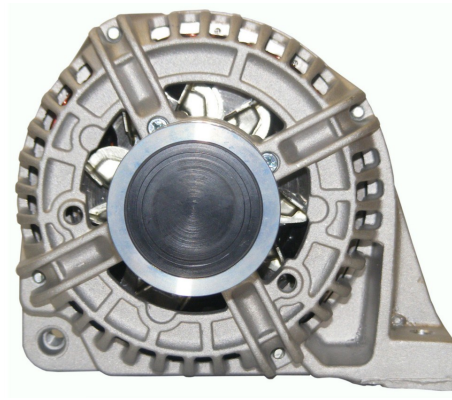

PART No. ALT366

PART No. ALT367

PART No. ALT368CP

PART No. ALT369

OEM : 0123510022
LUCAS : LRA01769
DELCO : DRA9370/ DRB1210/ DRB1320
ELSTOCK : 28-2769/ 28-3565/ 28-3569
BOSCH : 0986041320
HC : CA1300IR
FITS : MERCEDES-BENZ, VW VOLKSWAGEN

OEM : 0124515020
LUCAS : LRA01812
DELCO : DRA4116/ DRB1890/ DRB1900
ELSTOCK : 28-3630/ 28-3644/ 28-3842
BOSCH : 0986041140/ 0986041890
HC : CA1445IR/ CA1549IR/ CA1587IR
FITS : VOLVO, VW VOLKSWAGEN

OEM : 0124625024
LUCAS : LRA02924
DELCO : DRB7380/ DRB7500
ELSTOCK : 28-5539/ 28-5731
BOSCH : 0986047380/ 0986047500
HC : CA2028IR
FITS : VOLVO

OEM : 90543234
LUCAS : LRA01689
DELCO : DRA3705/ DRA3968/ DRB1240
ELSTOCK : 28-2847/ 28-2915/ 28-2971
BOSCH : 0986041820
HC : CA1257IR/ CA1329IR/ CA1561IR
FITS : OPEL, VAUXHALL

TYPE : Bosch 0123510
OUTPUT : 12V, 115A
PULLEY/ TEETH : PVR6
TRANSMISSION : Manual, Automatic
ADD. INFO:
PRODUCT : ALTERNATOR

TYPE : Bosch 0124515
OUTPUT : 12V, 150A
PULLEY/ TEETH : PVR6
TRANSMISSION : Manual, Automatic
ADD. INFO:
PRODUCT : ALTERNATOR

TYPE : Bosch 0124625
OUTPUT : 12V, 160A
PULLEY/ TEETH : PVR6
TRANSMISSION : Manual, Semi-Automatic, Automatic
ADD. INFO: Plug LIN Function, With Clutch Pulley
PRODUCT : ALTERNATOR

TYPE : Delco
OUTPUT : 12V, 120A
PULLEY/ TEETH : PVR5
TRANSMISSION : Manual, Semi-Automatic, Automatic
ADD. INFO:
PRODUCT : ALTERNATOR