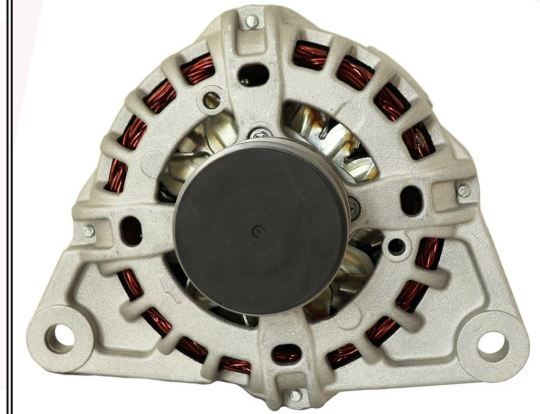

PART No. ALT2347CP

PART No. ALT2348

PART No. ALT2349CP

PART No. ALT2350CP

OEM : TG12C241

LUCAS : LRA03716

DELCO : DRA1468

ELSTOCK :

BOSCH :

HC :

FITS : DACIA, RENAULT

TYPE : Valeo TG12C

OUTPUT : 12V, 120A

PULLEY/ TEETH : PVR6

TRANSMISSION :

ADD. INFO: With Clutch Pulley

PRODUCT : ALTERNATOR

OEM : A5TJ0591ZX

LUCAS : LRA03875

DELCO : DRA1368

ELSTOCK :

BOSCH :

HC :

FITS : MAZDA

TYPE : Mitsubishi A5TJ

OUTPUT : 12V, 100A

PULLEY/ TEETH : PVR6

TRANSMISSION :

ADD. INFO:

PRODUCT : ALTERNATOR

OEM : A2TX2581ZC

LUCAS : LRA03811

DELCO : DRA1789

ELSTOCK :

BOSCH :

HC :

FITS : FORD

TYPE : Mitsubishi A2TX

OUTPUT : 12V, 150A

PULLEY/ TEETH : PVR4

TRANSMISSION :

ADD. INFO: With Clutch Pulley

PRODUCT : ALTERNATOR

OEM : 5801580939

LUCAS : LRA04007

DELCO : DRA1656

ELSTOCK :

BOSCH :

HC :

FITS : IVECO

TYPE : Bosch

OUTPUT : 12V, 150A

PULLEY/ TEETH : PVR6

TRANSMISSION :

ADD. INFO: With Clutch Pulley

PRODUCT : ALTERNATOR