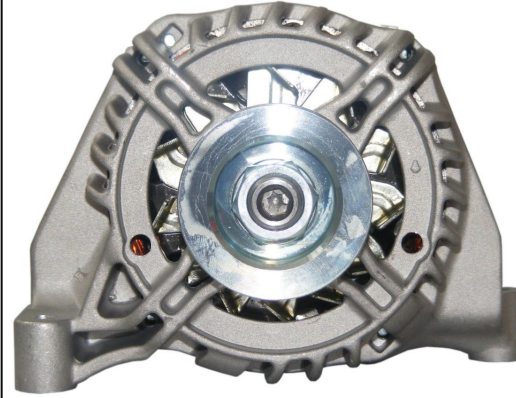

**FITS :** JCB, MANITOU, TEREX, LAND ROVER

**TYPE :** Marelli A115i

**OUTPUT :** 12V, 85A

**PULLEY/ TEETH :** none

**TRANSMISSION :**

**ADD. INFO:**

**PRODUCT :** ALTERNATOR

**PART No.** ALT350CP