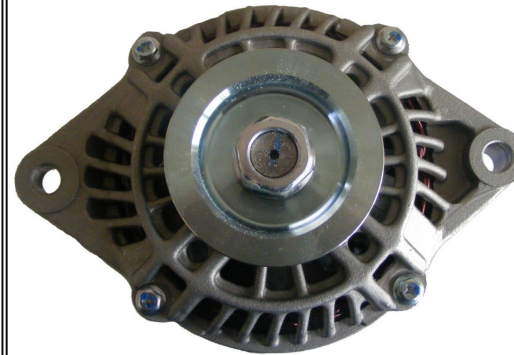

**TYPE : Nippondenso**

**OUTPUT : 12V, 94A**

**PULLEY/ TEETH : PVR4**

**TRANSMISSION : Manual, Automatic**

**ADD. INFO:**

**PRODUCT : ALTERNATOR**

**PART No. ALT253**

**PART No. ALT254**