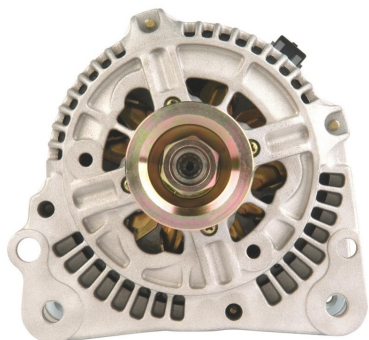

PART No. ALT400

PART No. ALT401CP

PART No. ALT404

PART No. ALT405

OEM : 0123320007
LUCAS : LRB00175
DELCO : DRA3269/ DRA8370/ DRA8390
ELSTOCK : 28-1929/ 28-2589/ 28-2633
BOSCH : 0986038370/ 0986038390/
0986038950
HC : CA736IR/ CA827IR/ CA828IR
FITS : AUDI, SEAT, SKODA, VW VOLKSWAGEN,
FORD,VAUXHALL

TYPE : Bosch 0123320
OUTPUT : 12V, 120A
PULLEY/ TEETH : PVR6
TRANSMISSION : Manual, Semi-Automatic,
Automatic
ADD. INFO:
PRODUCT : ALTERNATOR

OEM : 0123320041
LUCAS : LRB00301
DELCO : DRA9750/ DRB0180/ DRB0800
ELSTOCK : 28-2783/ 28-3770/ 28-5536
BOSCH : 0986039750/ 0986040180/
0986040800
HC : CA1209IR/ CA1395IR
FITS : MERCEDES TRUCK, MERCEDES-BENZ

TYPE : Bosch 0123320
OUTPUT : 12V, 90A
PULLEY/ TEETH : PVR6
TRANSMISSION : Manual, Automatic
ADD. INFO: With Clutch Pulley
PRODUCT : ALTERNATOR

OEM : 0123320002
LUCAS : LRB00146
DELCO : DRA3266/ DRA3267/ DRA3268
ELSTOCK : 28-1768/ 28-1920/ 28-1939
BOSCH : 0986038070/ 0986038380
HC : CA732IR/ CA733IR/ CA740IR
FITS : SEAT, VW VOLKSWAGEN, SKODA

TYPE : Bosch 0123320
OUTPUT : 12V, 90A
PULLEY/ TEETH : PVR6
TRANSMISSION : Manual, Automatic
ADD. INFO:
PRODUCT : ALTERNATOR

OEM : 0120485022
LUCAS : LRB00217
DELCO : DRA6820/ DRA8170/ DRB6000
ELSTOCK : 28-1953/ 28-1956/ 28-2538
BOSCH : 0986038170/ 0986046000
HC : CA833IR/ CA1062IR
FITS : MERCEDES, FENDT, JOHN DEERE, DAE-
WOO,SSANGYONG

TYPE : Bosch 0120485
OUTPUT : 12V, 90A
PULLEY/ TEETH : PVR6
TRANSMISSION : Manual, Automatic
ADD. INFO:
PRODUCT : ALTERNATOR