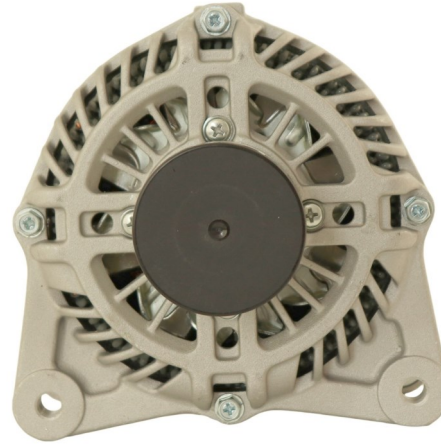

PART No. ALT2310

PART No. ALT2311CP

PART No. ALT2312CP

PART No. ALT2313CP

OEM : TG8S019
LUCAS : LRA02559
DELCO : DRA0206
ELSTOCK : 28-4903
BOSCH : 0986080680
HC : CA1963IR
FITS : NISSAN

OEM : 37300-2B760
LUCAS : LRA03704
DELCO : DRA1311
ELSTOCK : 28-6765
BOSCH : 0986083640
HC :
FITS : HYUNDAI, KIA

OEM : A2TJ1381
LUCAS : LRA03903
DELCO : DRA0858
ELSTOCK : 28-7513
BOSCH :
HC :
FITS : NISSAN

OEM : FG12S064
LUCAS : LRA03466
DELCO : DRA0877
ELSTOCK : 28-6576
BOSCH : 0986083120
HC :
FITS : OPEL, VAUXHALL

TYPE : Valeo TG8S
OUTPUT : 12V, 80A
PULLEY/ TEETH : PVR4
TRANSMISSION :
ADD. INFO:
PRODUCT : ALTERNATOR

TYPE : Nippondenso
OUTPUT : 12V, 110A
PULLEY/ TEETH : PVR6
TRANSMISSION :
ADD. INFO: With Clutch Pulley
PRODUCT : ALTERNATOR

TYPE : Mitsubishi A2TJ
OUTPUT : 12V, 110A
PULLEY/ TEETH : PVR6
TRANSMISSION :
ADD. INFO: With Clutch Pulley
PRODUCT : ALTERNATOR

TYPE : Valeo FG12S
OUTPUT : 12V, 130A
PULLEY/ TEETH : PVR6
TRANSMISSION :
ADD. INFO: With Clutch Pulley
PRODUCT : ALTERNATOR