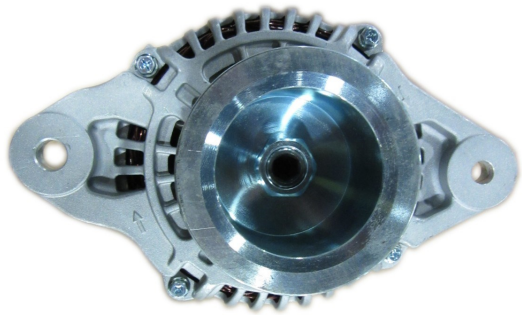

PART No. ALT2062

PART No. ALT2063

PART No. ALT2064CP

PART No. ALT2065

OEM : A4TR5591
LUCAS : LRA03448
DELCO : DRA0841/ DRA0842/ DRA1139
ELSTOCK : 28-6838/ 48-6555/ 48-6556
BOSCH : 0986081870
HC : CA2111IR
FITS : RENAULT TRUCK

OEM : A2TB7591
LUCAS : LRA02355
DELCO : DRA4276
ELSTOCK : 28-4857
BOSCH :
HC : JA1728IR
FITS : HONDA

OEM : 0121615014
LUCAS : LRA03098
DELCO : DRA0052
ELSTOCK : 28-5710
BOSCH : 0986080810
HC : CA1967IR
FITS : FORD, VOLVO

OEM : 102211-8680
LUCAS : LRA03486
DELCO : DRA0133/ DRA1194
ELSTOCK : 28-5674/ 28-6535/ 28-6596
BOSCH : 0986080560
HC : CA1886IR/ CA2094IR
FITS : ALFA ROMEO, FIAT, FORD, LANCIA

TYPE : Mitsubishi A4TR
OUTPUT : 24V, 110A
PULLEY/ TEETH : PVR8
TRANSMISSION :
ADD. INFO:
PRODUCT : ALTERNATOR

TYPE : Mitsubishi A2TB
OUTPUT : 12V, 70A
PULLEY/ TEETH : PVR7
TRANSMISSION : Manual, Automatic
ADD. INFO:
PRODUCT : ALTERNATOR

TYPE : Bosch 0121615
OUTPUT : 12V, 150A
PULLEY/ TEETH : PVR5
TRANSMISSION : Manual, Semi-Automatic, Automatic
ADD. INFO: OE REGULATOR, With Clutch Pulley
PRODUCT : ALTERNATOR

TYPE : Nippondenso
OUTPUT : 12V, 90A
PULLEY/ TEETH : PVR4
TRANSMISSION : Manual, Semi-Automatic
ADD. INFO:
PRODUCT : ALTERNATOR