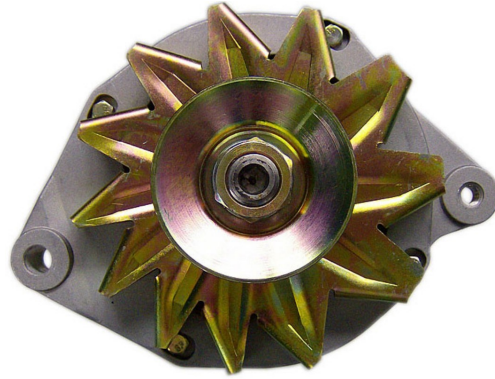

PART No. ALT835

PART No. ALT836

PART No. ALT839

PART No. ALT840

OEM : A13VI78
LUCAS : LRB00278
DELCO : DRA9220
ELSTOCK : 28-2755
BOSCH : 0986039220
HC : CA1106IR
FITS : BMW

TYPE : Valeo A13Vi
OUTPUT : 12V, 110A
PULLEY/ TEETH : PVR6
TRANSMISSION : Manual, Automatic
ADD. INFO: With Jetronic Connection
PRODUCT : ALTERNATOR

OEM : A13N157
LUCAS : LRA01530
DELCO : DRA3086/ DRA7321
ELSTOCK : 28-1546/ 28-2615
BOSCH : 0986037321
HC : CA549IR/ CA649IR
FITS : RENAULT

TYPE : Valeo A13N
OUTPUT : 12V, 70A
PULLEY/ TEETH : Single V
TRANSMISSION : Manual, Automatic
ADD. INFO:
PRODUCT : ALTERNATOR

OEM : A14VI10
LUCAS : LRB00282
DELCO : DRA3384/ DRA4217/ DRB0021
ELSTOCK : 28-2932/ 28-4736
BOSCH : 0986040210
HC : CA836IR
FITS : FIAT, PEUGEOT, CITROEN

TYPE : Valeo A14vi
OUTPUT : 12V, 150A
PULLEY/ TEETH : PVR6
TRANSMISSION : Manual, Automatic
ADD. INFO:
PRODUCT : ALTERNATOR

OEM : A13VI234
LUCAS : LRA01955
DELCO : DRA3809/ DRA4033
ELSTOCK : 28-3851/ 28-4500
BOSCH : 0986044841/ 0986049430
HC : CA1559IR/ CA1631IR
FITS : BMW, ROVER, LAND ROVER, OPEL, MG

TYPE : Valeo A13Vi
OUTPUT : 12V, 120A
PULLEY/ TEETH : PVR5
TRANSMISSION : Manual, Automatic
ADD. INFO:
PRODUCT : ALTERNATOR