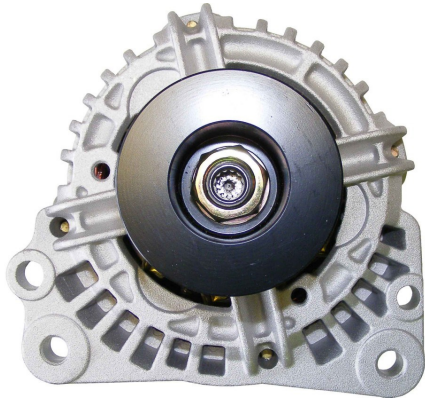

PART No. ALT456

PART No. ALT457

PART No. ALT458

PART No. ALT459

OEM : 0124325004
LUCAS : LRA01710
DELCO : DRB1230
ELSTOCK : 28-2964
BOSCH : 0986041230
HC : CA1402IR
FITS : VW VOLKSWAGEN

OEM : 0123320024
LUCAS : LRA02708
DELCO : DRA3935
ELSTOCK : 28-2588/ 28-2711/ 28-2722
BOSCH : 0986046460
HC : CA1269IR
FITS : VW VOLKSWAGEN

OEM : 0123310018
LUCAS : LRA01814
DELCO : DRB0840
ELSTOCK : 28-3632
BOSCH :
HC : CA1268IR
FITS : VW VOLKSWAGEN

OEM : 0123320018
LUCAS : LRB00296
DELCO : DRB0330/ DRB0360/ DRB0890
ELSTOCK : 28-2763/ 28-2777/ 28-3555
BOSCH : 0986040330/ 0986040360
HC : CA1228IR/ CA1229IR/ CA1543IR
FITS : VW VOLKSWAGEN

TYPE : Bosch 0124325
OUTPUT : 12V, 90A
PULLEY/ TEETH : PVR6
TRANSMISSION : Manual, Automatic
ADD. INFO: With "W" Terminal
PRODUCT : ALTERNATOR

TYPE : Bosch 0123320
OUTPUT : 12V, 120A
PULLEY/ TEETH : PVR6
TRANSMISSION : Manual, Semi-Automatic, Automatic
ADD. INFO:
PRODUCT : ALTERNATOR

TYPE : Bosch 0123310
OUTPUT : 12V, 90A
PULLEY/ TEETH : PVR7
TRANSMISSION : Manual, Automatic
ADD. INFO:
PRODUCT : ALTERNATOR

TYPE : Bosch 0123320
OUTPUT : 12V, 120A
PULLEY/ TEETH : PVR6
TRANSMISSION : Manual, Automatic
ADD. INFO:
PRODUCT : ALTERNATOR