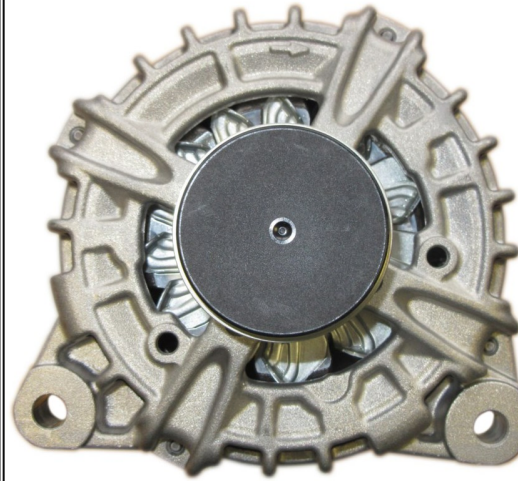

PART No. ALT2102

PART No. ALT2103

PART No. ALT2104CP

PART No. ALT2105

OEM : A5TG0891
LUCAS : LRA03147
DELCO : DRA0751
ELSTOCK : 28-5759
BOSCH :
HC :
FITS : PEUGEOT

OEM : 0124525063
LUCAS : LRA03200
DELCO : DRA0307
ELSTOCK : 28-5812
BOSCH : 0986048360
HC : CA1914IR
FITS : CITROEN, PEUGEOT

OEM : 0125812014
LUCAS : LRA04063
DELCO : DRA1494
ELSTOCK :
BOSCH :
HC :
FITS : LAND ROVER

OEM : A13VI259
LUCAS : LRA02100
DELCO : DRA4046
ELSTOCK : 28-4540
BOSCH :
HC :
FITS : RENAULT

TYPE : Mitsubishi A5TG
OUTPUT : 12V, 80A
PULLEY/ TEETH : PVR6
TRANSMISSION :
ADD. INFO:
PRODUCT : ALTERNATOR

TYPE : Bosch 0124525
OUTPUT : 12V, 150A
PULLEY/ TEETH : PVR6
TRANSMISSION :
ADD. INFO:
PRODUCT : ALTERNATOR

TYPE : Bosch 0125812
OUTPUT : 12V, 215A
PULLEY/ TEETH : PVR6
TRANSMISSION : Manual, Automatic
ADD. INFO: OE Unit, With Clutch Pulley
PRODUCT : ALTERNATOR

TYPE : Valeo A13VI
OUTPUT : 12V, 110A
PULLEY/ TEETH : PVR6
TRANSMISSION : Manual
ADD. INFO: With M10 thread in CE bracket
PRODUCT : ALTERNATOR