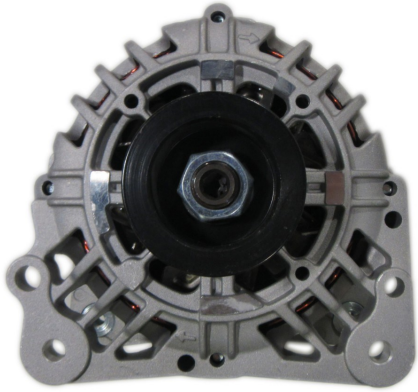

PART No. ALT2143

PART No. ALT2144CP

PART No. ALT2145CP

PART No. ALT2146

OEM : SG8B023
LUCAS : LRA02253
DELCO : DRA4187/ DRA4188
ELSTOCK : 28-4731/ 28-4732
BOSCH : 0986049101
HC : CA1675IR/ CA1755IR
FITS : SEAT, SKODA, VOLKSWAGEN

OEM : SG8B023
LUCAS : LRA03660
DELCO : DRA1034
ELSTOCK : 28-6800
BOSCH : 0986082560
HC :
FITS : VOLVO

OEM : TG15C135/ FG15T195
LUCAS : LRA03457
DELCO : DRA0895
ELSTOCK : 28-6567
BOSCH : 0986082240
HC : CA2033IR
FITS : CITROEN, PEUGEOT

OEM : 0124425050
LUCAS : LRA03401
DELCO : DRA1148
ELSTOCK : 28-6513
BOSCH : 0986049990
HC : CA1960IR
FITS : OPEL, VAUXHALL

TYPE : Valeo SG8B
OUTPUT : 12V, 90A
PULLEY/ TEETH : PVR6
TRANSMISSION : Manual, Semi-Automatic
ADD. INFO:
PRODUCT : ALTERNATOR

TYPE : Bosch 0125711
OUTPUT : 12V, 150A
PULLEY/ TEETH : PVR5
TRANSMISSION :
ADD. INFO: With Clutch Pulley
PRODUCT : ALTERNATOR

TYPE : Valeo TG15C
OUTPUT : 12V, 150A
PULLEY/ TEETH : PVR6
TRANSMISSION :
ADD. INFO: With Clutch Pulley
PRODUCT : ALTERNATOR

TYPE : Bosch 0124425
OUTPUT : 12V, 120A
PULLEY/ TEETH : PVR5
TRANSMISSION : Manual, Semi-Automatic, Automatic, CVT
ADD. INFO:
PRODUCT : ALTERNATOR