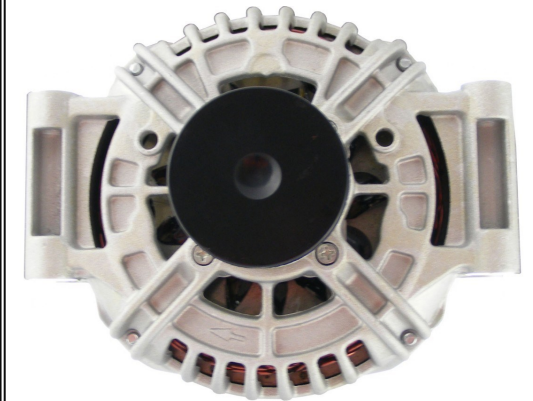

PART No. ALT481

OEM : 0123310023
LUCAS : LRB00224
DELCO : DRA9510
ELSTOCK : 28-2631
BOSCH : 0986039510
HC : CA1087IR
FITS : FORD, MAZDA

TYPE : Bosch 0123310
OUTPUT : 12V, 90A
PULLEY/ TEETH : PVR6
TRANSMISSION : Manual, CVT
ADD. INFO:
PRODUCT : ALTERNATOR

PART No. ALT482CP

OEM : 0124525035
LUCAS : LRA02300
DELCO : DRA0321/ DRA0563/ DRA0608
ELSTOCK : 28-4700/ 28-4788/ 28-5856
BOSCH : 0986046240
HC : CA1761IR
FITS : CITROEN, FIAT, LANCIA, PEUGEOT, SUZUKI

TYPE : Bosch 0124525
OUTPUT : 12V, 150A
PULLEY/ TEETH : PVR6
TRANSMISSION : Manual, Semi-Automatic, Automatic
ADD. INFO: With Clutch Pulley
PRODUCT : ALTERNATOR

PART No. ALT483

OEM : 0124325017
LUCAS : LRA01968
DELCO : DRB4300/ DRB4340
ELSTOCK : 28-3865/ 28-3872
BOSCH : 0986044300
HC : CA1545IR/ CA1546IR
FITS : AUDI, SKODA, VW VOLKSWAGEN

TYPE : Bosch 0124325
OUTPUT : 12V, 90A
PULLEY/ TEETH : PVR5
TRANSMISSION : Manual, Automatic, CVT
ADD. INFO:
PRODUCT : ALTERNATOR

PART No. ALT484CP

OEM : 0124615019
LUCAS : LRA01879
DELCO : DRA4089/ DRB1590/ DRB3660
ELSTOCK : 28-3720/ 28-3744
BOSCH : 0986043660/ 0986043910
HC : CA1481IR/ CA1630IR
FITS : MERCEDES-BENZ

TYPE : Bosch 0124615
OUTPUT : 12V, 150A
PULLEY/ TEETH : PVR6
TRANSMISSION : Manual, Automatic
ADD. INFO: With Clutch Pulley
PRODUCT : ALTERNATOR