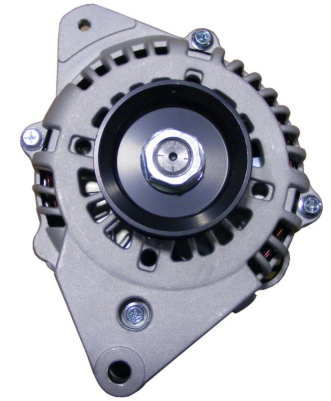

**TYPE : Hyundai**

**OUTPUT : 12V, 65A**

**PULLEY/ TEETH : Single V**

**TRANSMISSION : Manual**

**ADD. INFO:**

**PRODUCT : ALTERNATOR**

**PART No. ALT2004**

**PART No. ALT2005**