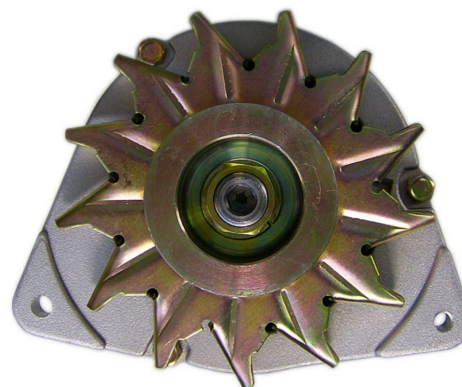

**TYPE :** Marelli A115i  
**OUTPUT :** 12V, 95A  
**PULLEY/ TEETH :** PVR6  
**TRANSMISSION :** Manual, Automatic  
**ADD. INFO:**  
**PRODUCT :** ALTERNATOR

**TYPE :** Valeo A11vi  
**OUTPUT :** 12V, 95A  
**PULLEY/ TEETH :** Single V  
**TRANSMISSION :** Manual, Automatic  
**ADD. INFO:**  
**PRODUCT :** ALTERNATOR

**TYPE :** Lucas A127  
**OUTPUT :** 12V, 75A  
**PULLEY/ TEETH :** PVR5  
60mm  
**TRANSMISSION :** Manual  
**ADD. INFO:**  
**PRODUCT :** ALTERNATOR

**PART No. ALT138**

**PART No. ALT141**

**PART No. ALT143**