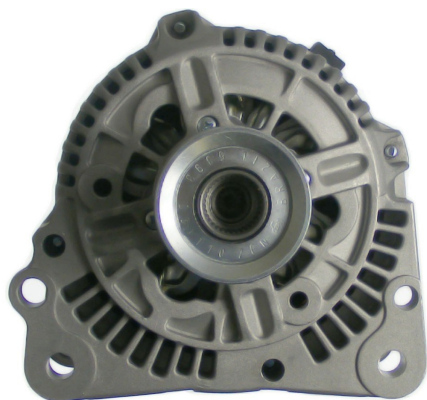

PART No. ALT280CP

PART No. ALT284CP

PART No. ALT289

PART No. ALT291CP

OEM : 0123320027
LUCAS : LRB00482
DELCO : DRA4118/ DRB0950
ELSTOCK : 28-3594/ 28-4869
BOSCH : 0986048950
HC : CA1297IR/ CA1510IR
FITS : SEAT, VW VOLKSWAGEN

OEM : 0123515021
LUCAS : LRB00391
DELCO : DRB1010
ELSTOCK : 28-2867
BOSCH : 0986041010
HC : CA1144IR
FITS : AUDI, SEAT, SKODA, VW VOLKSWAGEN

OEM : 0124555010
LUCAS : LRA02527
DELCO : DRA0318
ELSTOCK : 48-4721
BOSCH :
HC :
FITS : IVECO

OEM : 1042103720
LUCAS : LRA03123
DELCO : DRA0254
ELSTOCK : 28-5735
BOSCH :
HC :
FITS : JAGUAR

TYPE : Bosch 0123320
OUTPUT : 12V, 90A
PULLEY/ TEETH : PVR6
TRANSMISSION : Manual
ADD. INFO: With Clutch Pulley
PRODUCT : ALTERNATOR

TYPE : Bosch 0123515
OUTPUT : 12V, 120A
PULLEY/ TEETH : PVR6
TRANSMISSION : Manual, Automatic
ADD. INFO: With Clutch Pulley
PRODUCT : ALTERNATOR

TYPE : Bosch 0124555 NCB1
OUTPUT : 24V, 70A
PULLEY/ TEETH : PVR6
TRANSMISSION :
ADD. INFO:
PRODUCT : ALTERNATOR

TYPE : Nippondenso
OUTPUT : 12V, 150A
PULLEY/ TEETH : PVR6
TRANSMISSION : Manual, Automatic
ADD. INFO: With Clutch Pulley
PRODUCT : ALTERNATOR