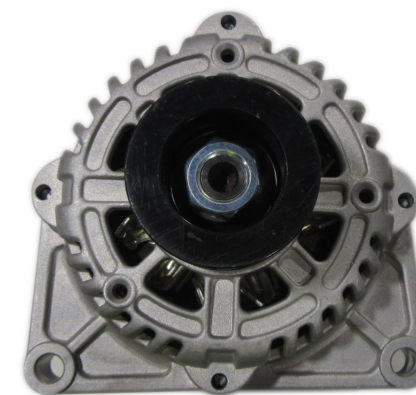

PART No. ALT860CP

PART No. ALT1010CP

PART No. ALT1013

PART No. ALT1015

OEM : 0124515022
LUCAS : LRA02758
DELCO : DRB2700/ DRB2810
ELSTOCK : 28-3709/ 28-3712
BOSCH : 0986042700/ 0986042810
HC : CA1441IR/ CA1644IR
FITS : AUDI, SEAT, SKODA, VOLKSWAGEN

OEM : 102211-8630
LUCAS : LRA03068
DELCO : DRA0247
ELSTOCK : 28-5680
BOSCH :
HC : CA1935IR
FITS : FIAT, LANCIA, MINI, OPEL, VAUXHALL

OEM : 0120488164
LUCAS : LRA00786
DELCO : DRA0870/ DRA0880/ DRA4650
ELSTOCK : 28-0578/ 28-0797/ 28-1703
BOSCH : 0986034650
HC : CA99IR/ CA128IR/ CA514IR
FITS : ALBIN, BEDFORD, OPEL, VAUXHALL

OEM : 1202262
LUCAS : LRA03359
DELCO : DRA0905
ELSTOCK : 28-5971
BOSCH :
HC : CA2120IR
FITS : CHEVROLET, OPEL, VAUXHALL

TYPE : Bosch 0124515
OUTPUT : 12V, 120A
PULLEY/ TEETH : PVR6
TRANSMISSION : Manual, Automatic
ADD. INFO: With Clutch Pulley
PRODUCT : ALTERNATOR

TYPE : Nippondenso
OUTPUT : 12V, 120A
PULLEY/ TEETH : PVR6
TRANSMISSION : Manual, Automatic
ADD. INFO: With Clutch Pulley
PRODUCT : ALTERNATOR

TYPE : Bosch 0120488
OUTPUT : 12V, 65A
PULLEY/ TEETH : Single V
TRANSMISSION : Manual, Automatic
ADD. INFO:
PRODUCT : ALTERNATOR

TYPE : Delco
OUTPUT : 12V, 100A
PULLEY/ TEETH : PVR6
TRANSMISSION : Manual, Semi-Automatic, Automatic
ADD. INFO:
PRODUCT : ALTERNATOR