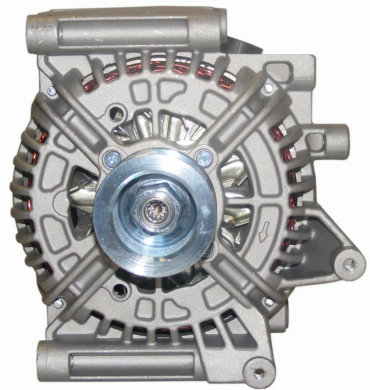

**HC : CA1743IR**

**FITS : ALFA ROMEO**

**TYPE : Marelli A127im**

**OUTPUT : 12V, 120A**

**PULLEY/ TEETH : PVR6**

**TRANSMISSION : Manual, Semi-Automatic**

**ADD. INFO:**

**PRODUCT : ALTERNATOR**