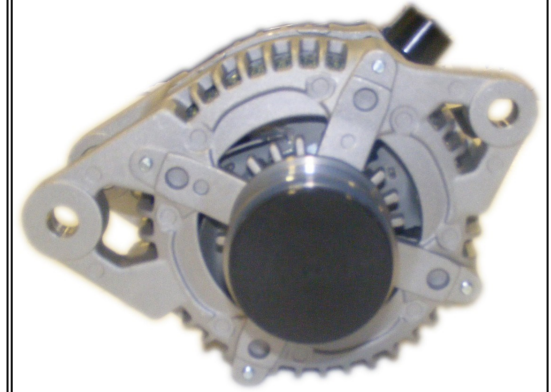

PART No. ALT623CP

PART No. ALT624CP

PART No. ALT625CP

PART No. ALT626CP

OEM : 104210-4660

LUCAS : LRA03031

DELCO : DRA0617

ELSTOCK : 28-5643

BOSCH :

HC : CA1991IR

FITS : SUZUKI

TYPE : Nippondenso

OUTPUT : 12V, 140A

PULLEY/ TEETH : PVR7

TRANSMISSION : Manual

ADD. INFO: Hairpin, With Clutch Pulley

PRODUCT : ALTERNATOR

OEM : 104210-5140

LUCAS : LRA03172

DELCO : DRA0598

ELSTOCK : 28-5784

BOSCH :

HC : CA2036IR

FITS : TOYOTA

TYPE : Nippondenso

OUTPUT : 12V, 100A

PULLEY/ TEETH : PVR7

TRANSMISSION : Manual

ADD. INFO: Hairpin, With Clutch Pulley

PRODUCT : ALTERNATOR

OEM : 104210-2291

LUCAS : LRA03370

DELCO : DRA0889

ELSTOCK : 28-5982

BOSCH :

HC :

FITS : TOYOTA

TYPE : Nippondenso

OUTPUT : 12V, 100A

PULLEY/ TEETH : PVR6

TRANSMISSION : Manual

ADD. INFO: Hairpin, With Clutch Pulley

PRODUCT : ALTERNATOR

OEM : 104210-2780

LUCAS : LRA03084

DELCO : DRA0371

ELSTOCK : 28-5696

BOSCH :

HC : CA2016IR

FITS : ALFA ROMEO, FIAT

TYPE : Nippondenso

OUTPUT : 12V, 150A

PULLEY/ TEETH : PVR5

TRANSMISSION : Manual, Automatic

ADD. INFO: Hairpin, With Clutch Pulley

PRODUCT : ALTERNATOR