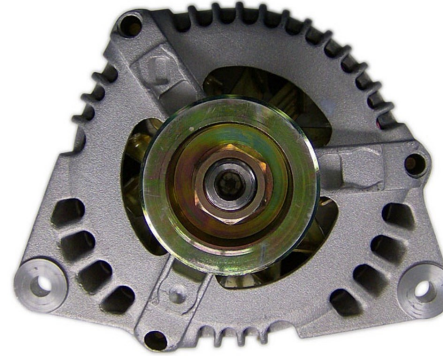

PART No. ALT225im

OEM : 63321801
LUCAS : LRA01625
DELCO : DRA3639/ DRB0980/ DRB2780
ELSTOCK : 28-2793/ 28-3528
BOSCH : 0986040641/ 0986040980/
0986042780
HC : CA1223IR/ CA1452IR
FITS : ALFA ROMEO, FIAT, LANCIA

TYPE : Marelli A127im
OUTPUT : 12V, 120A
PULLEY/ TEETH : PVR6
TRANSMISSION : Manual, Semi-Automatic
ADD. INFO:
PRODUCT : ALTERNATOR

PART No. ALT226

OEM : 54022470
LUCAS : LRB00368
DELCO : DRA0028/ DRA3678
ELSTOCK : 28-2760
BOSCH :
HC :
FITS : LAND ROVER

TYPE : Marelli A127i
OUTPUT : 12V, 100A
PULLEY/ TEETH : PVR4
TRANSMISSION : Automatic
ADD. INFO:
PRODUCT : ALTERNATOR

PART No. ALT227

OEM : 63321344
LUCAS : LRB00288
DELCO : DRA9891
ELSTOCK : 28-2637/ 28-2798
BOSCH : 0986039891
HC : CA1085IR
FITS : FORD

TYPE : Marelli A127i
OUTPUT : 12V, 120A
PULLEY/ TEETH : PVR6
TRANSMISSION : Automatic
ADD. INFO:
PRODUCT : ALTERNATOR

PART No. ALT228

OEM : A13VI195
LUCAS : LRB00401
DELCO : DRA3717
ELSTOCK : 28-3802
BOSCH : 0986042181
HC : CA1444IR
FITS : RENAULT

TYPE : Valeo A13Vi
OUTPUT : 12V, 110A
PULLEY/ TEETH : PVR6
TRANSMISSION : Manual, Automatic
ADD. INFO:
PRODUCT : ALTERNATOR