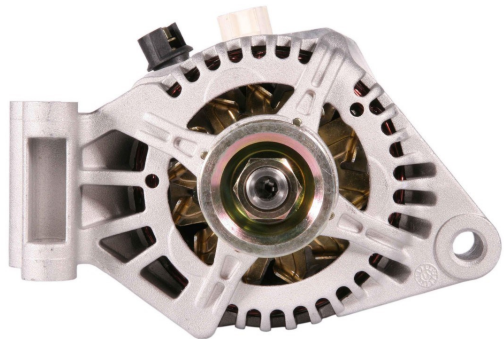

PART No. ALT134

PART No. ALT135

PART No. ALT136

PART No. ALT137

OEM : 63341679
LUCAS : LRA03182
DELCO : DRA3648
ELSTOCK : 27-3515/ 27-5794
BOSCH : 0986044701
HC : CA1340IR
FITS : FORD

OEM : 63341678
LUCAS : LRB00358
DELCO : DRA3649
ELSTOCK : 27-3789
BOSCH : 0986044671
HC : CA1483IR
FITS : FORD

OEM : A11VI43
LUCAS : LRA00901
DELCO : DRA3238/ DRA3243
ELSTOCK : 28-1661/ 28-1662
BOSCH : 0986038710/ 0986038730
HC : CA617IR/ CA618IR
FITS : CITROEN, PEUGEOT

OEM : 54022330
LUCAS : LRB00159
DELCO :
ELSTOCK : 28-5537
BOSCH : 0986036211
HC :
FITS : FORD

TYPE : Marelli A115i
OUTPUT : 12V, 110A
PULLEY/ TEETH : PVR6
TRANSMISSION : Manual, Automatic
ADD. INFO:
PRODUCT : ALTERNATOR

TYPE : Marelli A115i
OUTPUT : 12V, 95A
PULLEY/ TEETH : PVR6
TRANSMISSION : Manual, Automatic
ADD. INFO:
PRODUCT : ALTERNATOR

TYPE : Valeo A11vi
OUTPUT : 12V, 95A
PULLEY/ TEETH : Single V
TRANSMISSION : Manual, Automatic
ADD. INFO:
PRODUCT : ALTERNATOR

TYPE : Lucas A127
OUTPUT : 12V, 75A
PULLEY/ TEETH : PVR5
60mm
TRANSMISSION : Manual
ADD. INFO:
PRODUCT : ALTERNATOR