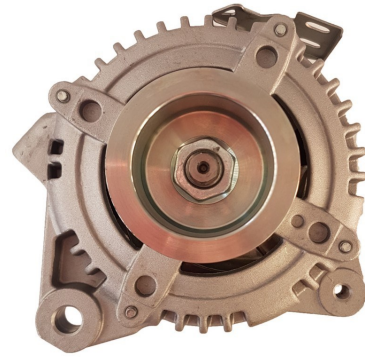

PART No. ALT2180CP

PART No. ALT2181

PART No. ALT2182CP

PART No. ALT2183CP

OEM : TG14C057
LUCAS : LRA03634
DELCO : DRA1416
ELSTOCK : 28-6774
BOSCH :
HC :
FITS : AUDI, VOLKSWAGEN

TYPE : Valeo TG14C
OUTPUT : 12V, 140A
PULLEY/ TEETH : PVR6
TRANSMISSION :
ADD. INFO: With Clutch Pulley
PRODUCT : ALTERNATOR

OEM : 102211-0750
LUCAS : LRA02189
DELCO : DRA0468
ELSTOCK : 28-4652
BOSCH : 0986082060
HC : JA1613IR
FITS : TOYOTA

TYPE : Nippondenso
OUTPUT : 12V, 100A
PULLEY/ TEETH : PVR7
TRANSMISSION :
ADD. INFO: Hairpin Alternator
PRODUCT : ALTERNATOR

OEM : 104210-2660
LUCAS : LRA03347
DELCO : DRA0822
ELSTOCK : 28-5959
BOSCH :
HC :
FITS : HONDA

TYPE : Nippondenso
OUTPUT : 12V, 120A
PULLEY/ TEETH : PVR7
TRANSMISSION :
ADD. INFO: With Clutch Pulley
PRODUCT : ALTERNATOR

OEM : 104210-2300
LUCAS : LRA03452
DELCO : DRA0888
ELSTOCK : 28-6560
BOSCH :
HC :
FITS : TOYOTA

TYPE : Nippondenso
OUTPUT : 12V, 100A
PULLEY/ TEETH : PVR6
TRANSMISSION :
ADD. INFO: With Clutch Pulley/ Stop/Start
PRODUCT : ALTERNATOR