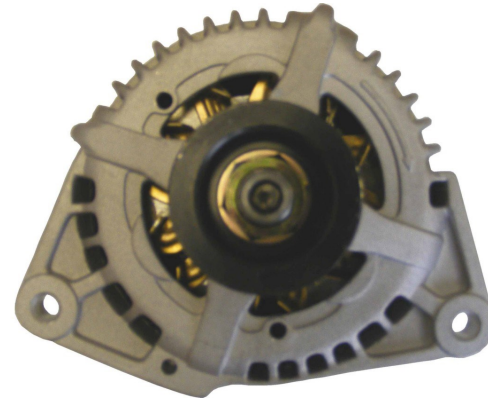

PART No. ALT235

PART No. ALT238im

PART No. ALT239im

PART No. ALT240

OEM : 63321351
LUCAS : LRB00163
DELCO : DRA3959
ELSTOCK : 28-2753
BOSCH :
HC : CA1100IR
FITS : ROVER

OEM : 63321333
LUCAS : LRB00285
DELCO : DRA3758
ELSTOCK : 28-3640
BOSCH : 0986044771
HC : CA1252IR
FITS : LAND ROVER, ROVER

OEM : 63321240
LUCAS : LRB00284
DELCO : DRA3674/ DRA3675
ELSTOCK : 28-3553/ 28-4561
BOSCH :
HC :
FITS : LAND ROVER

OEM : 1S7T-10300-BC
LUCAS : LRB00497
DELCO : DRA0023/ DRA4144
ELSTOCK : 27-4696/ 27-4698
BOSCH : 0986049460
HC : CA1638IR
FITS : FORD, JAGUAR

TYPE : Marelli A127i
OUTPUT : 12V, 120A
PULLEY/ TEETH : PVR5
TRANSMISSION :
ADD. INFO: 3 Stud Version
PRODUCT : ALTERNATOR

TYPE : Marelli A127im
OUTPUT : 12V, 120A
PULLEY/ TEETH : PVR6
TRANSMISSION : Manual, Automatic
ADD. INFO: 4 Stud Version
PRODUCT : ALTERNATOR

TYPE : Marelli A127im
OUTPUT : 12V, 120A
PULLEY/ TEETH : PVR7
TRANSMISSION : Manual, Automatic
ADD. INFO: 4 Stud Version
PRODUCT : ALTERNATOR

TYPE : Visteon
OUTPUT : 12V, 95A
PULLEY/ TEETH : PVR6
TRANSMISSION : Manual, Semi-Automatic, Automatic
ADD. INFO:
PRODUCT : ALTERNATOR