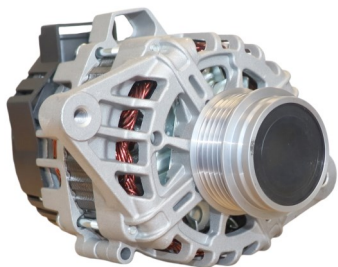

PART No. ALT2381CP

PART No. ALT2382

PART No. ALT2383CP

PART No. ALT2384CP

OEM : 37300-03500

LUCAS : LRA03671

DELCO : DRA1165

ELSTOCK :

BOSCH :

HC :

FITS : HYUNDAI, KIA

TYPE : Nippondenso

OUTPUT : 12V, 70A

PULLEY/ TEETH : PVR5

TRANSMISSION :

ADD. INFO: With Clutch Pulley

PRODUCT : ALTERNATOR

OEM : CG20U015

LUCAS : LRA03818

DELCO : DRA1393

ELSTOCK : 28-6928

BOSCH : 0986084980

HC :

FITS : MERCEDES-BENZ

TYPE : Valeo CG20U

OUTPUT : 12V, 200A

PULLEY/ TEETH : PVR6

TRANSMISSION :

ADD. INFO:

PRODUCT : ALTERNATOR

OEM : TG14C071

LUCAS : LRA03893

DELCO : DRA1346

ELSTOCK :

BOSCH :

HC :

FITS : AUDI, SEAT, SKODA, VW VOLKSWAGEN

TYPE : Valeo TG14C

OUTPUT : 12V, 140A

PULLEY/ TEETH : PVR6

TRANSMISSION :

ADD. INFO: With Clutch Pulley

PRODUCT : ALTERNATOR

OEM : 104210-1650

LUCAS : LRA04008

DELCO : DRA1218

ELSTOCK : 28-7618

BOSCH :

HC :

FITS : HONDA

TYPE : Nippondenso

OUTPUT : 12V, 150A

PULLEY/ TEETH : PVR7

TRANSMISSION :

ADD. INFO: With Clutch Pulley

PRODUCT : ALTERNATOR