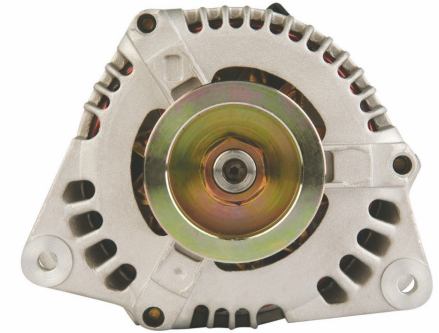

PART No. ALT230

PART No. ALT231

PART No. ALT233im

PART No. ALT234

OEM : 63321345
LUCAS : LRB00286
DELCO : DRA3656/ DRA8660
ELSTOCK : 28-2635/ 28-2828
BOSCH : 0986038660
HC : CA1071IR/ CA1230IR
FITS : FORD

OEM : 0123315007
LUCAS : LRB00415
DELCO : DRB0910
ELSTOCK : 28-2829
BOSCH : 0986040910
HC : JA1405IR
FITS : HONDA

OEM : 63321321
LUCAS : LRB00384
DELCO : DRA3679
ELSTOCK : 28-5506
BOSCH : 0986044761
HC : CA1337IR
FITS : LAND ROVER

OEM : 63321243
LUCAS : LRB00366
DELCO : DRA3676/ DRA3963
ELSTOCK : 28-3559
BOSCH : 0986080830
HC : CA1380IR
FITS : LAND ROVER

TYPE : Marelli A127i
OUTPUT : 12V, 120A
PULLEY/ TEETH : PVR6
TRANSMISSION : Manual, Automatic, CVT
ADD. INFO:
PRODUCT : ALTERNATOR

TYPE : Bosch 0123315
OUTPUT : 12V, 75A
PULLEY/ TEETH : PVR4
TRANSMISSION : Manual, Automatic, CVT
ADD. INFO:
PRODUCT : ALTERNATOR

TYPE : Marelli A127im
OUTPUT : 12V, 120A
PULLEY/ TEETH : PVR7
TRANSMISSION : Manual, Automatic
ADD. INFO: 4 Stud Version
PRODUCT : ALTERNATOR

TYPE : Marelli A127i
OUTPUT : 12V, 120A
PULLEY/ TEETH : PVR7
TRANSMISSION : Manual, Automatic
ADD. INFO: 3 Stud Version
PRODUCT : ALTERNATOR