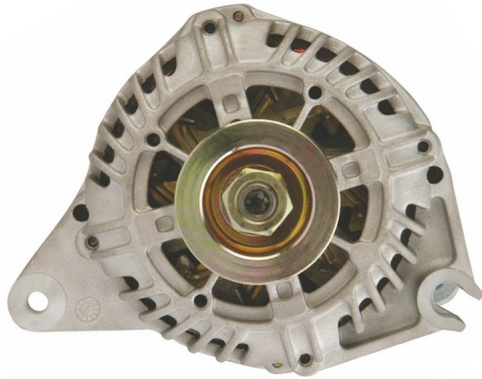

**TYPE :** Valeo A11vi  
**OUTPUT :** 12V, 110A  
**PULLEY/ TEETH :** PVR6  
**TRANSMISSION :** Manual, Automatic  
**ADD. INFO:**  
**PRODUCT :** ALTERNATOR

**PART No. ALT813**

**PART No. ALT814**

**PART No. ALT815CP**